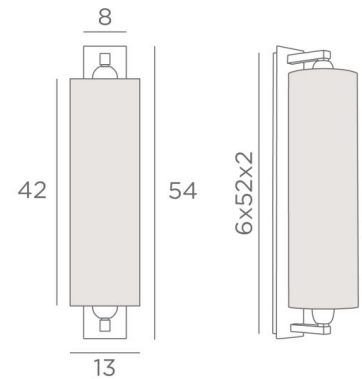

## KHONSOU o

KHONSOU in gebürstet Bronze mit Lampenschirm in Turda Blond (Stoffe aus Kategorie 3)

Eine elegante Präsenz an der Wand

Ein schöner runder zylindrischer Lampenschirm, der von oben und von unten beleuchtet wird

### GESAMTABMESSUNGEN

H54cm L13cm |→17cm

### BASIS

Platte : 8 x 54cm - Gehäuse : 6 x 52 x 2cm

### LAMPENSCHIRM : AFMESSUNGEN & CODE

Ø13 - 13 - 42cm

Code: 1251 + stoffcode

Wir schlagen vor mehr als 150 Stoffe/Farben für Lampenschirme.