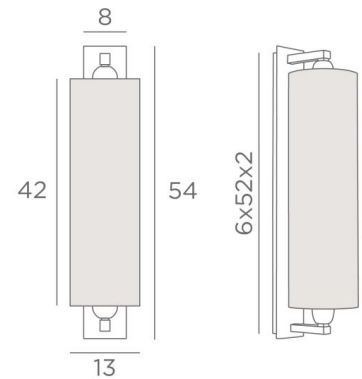

KHONSOU o

KHONSOU in gebürstet Bronze mit Lampenschirm in Turda Blond (Stoffe aus Kategorie 3)

Eine elegante Präsenz an der Wand

Ein schöner runder zylindrischer Lampenschirm, der von oben und von unten beleuchtet wird

GESAMTABMESSUNGEN

H54cm L13cm |→17cm

BASIS

Platte : 8 x 54cm - Gehäuse : 6 x 52 x 2cm

TECHNISCHE DATEN

Zwei E27 Fassungen mit Ring. Dimmbare Wandleuchte

Eine Fixierungsplatte zur Befestigen der Box an der Wand ([PDF-Plan](#))

VERFÜGBARE METALL-OBERFLÄCHEN UND CODES

28 - Leicht Bronze - 1251 028

29 - Gebürstet Bronze - 1251 029

LAMPENSCHIRM : AFMESSUNGEN & CODE

Ø13 - 13 - 42cm

Code: 1251 + Stoffcode

Wir schlagen vor mehr als 180 Stoffe/Materialen/Farben für Lampenschirme