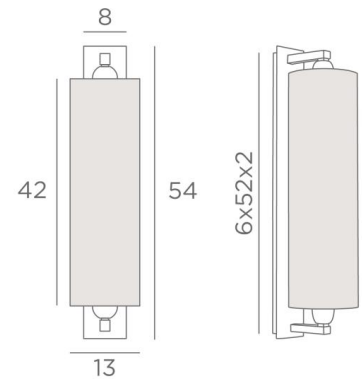

## KHONSOU o

KHONSOU in gebürstet Bronze mit Lampenschirm in Turda Blond (Stoffe aus Kategorie 3)

Eine elegante Präsenz an der Wand

Ein schöner runder zylindrischer Lampenschirm, der von oben und von unten beleuchtet wird

### GESAMTABMESSUNGEN

H54cm L13cm |→17cm

### BASIS

Platte : 8 x 54cm - Gehäuse : 6 x 52 x 2cm

### LAMPENSCHIRM : ABMESSUNGEN & CODE

Ø13 - 13 - 42cm

Code: 1251 + Stoffcode

Wir schlagen mehr als 180 Stoffe/Materialen/Farben vor für Lampenschirme