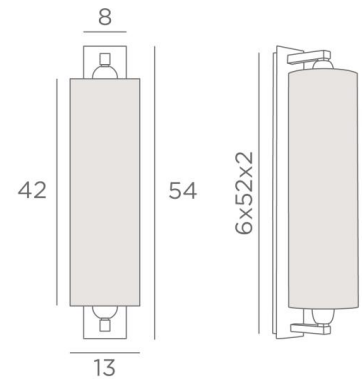

KHONSOU o

KHONSOU in gebürstet Bronze mit Lampenschirm in Turda Blond (Stoffe aus Kategorie 3)

Eine elegante Präsenz an der Wand

Ein schöner runder zylindrischer Lampenschirm, der von oben und von unten beleuchtet wird

GESAMTABMESSUNGEN

H54cm L13cm |→17cm

BASIS

Platte : 8 x 54cm - Gehäuse : 6 x 52 x 2cm

TECHNISCHE DATEN

Zwei E27 Fassungen mit Ring. Dimmbare Wandleuchte

Eine Fixierungsplatte zur Befestigen der Box an der Wand ([PDF-Plan](#))

VERFÜGBARE METALL-OBERFLÄCHEN UND CODES

28 - Leicht Bronze - 1251 028

29 - Gebürstet Bronze - 1251 029

LAMPENSCHIRM : AFMESSUNGEN & CODE

Ø13 - 13 - 42cm

Code: 1251 + Stoffcode

Wir schlagen vor mehr als 180 Stoffe/Materialien/Farben für Lampenschirme