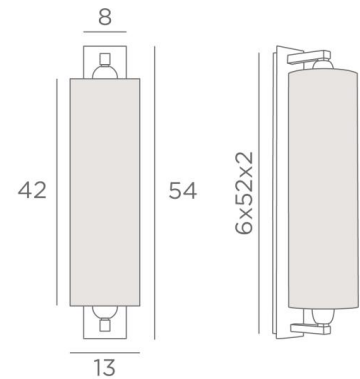

KHONSOU o

KHONSOU in gebürstet Bronze mit Lampenschirm in Turda Blond (Stoffe aus Kategorie 3)

Eine elegante Präsenz an der Wand

Ein schöner runder zylindrischer Lampenschirm, der von oben und von unten beleuchtet wird

GESAMTABMESSUNGEN

H54cm L13cm |→17cm

BASIS

Platte : 8 x 54cm - Gehäuse : 6 x 52 x 2cm

TECHNISCHE DATEN

Zwei E27 Fassungen mit Ring. Dimmbare Wandleuchte

Eine Fixierungsplatte zur Befestigen der Box an der Wand ([PDF-Plan](#))

VERFÜGBARE METALL-OBERFLÄCHEN UND CODES

28 - Leicht Bronze - 1251 028

29 - Gebürstet Bronze - 1251 029

LAMPENSCHIRM : AFMESSUNGEN & CODE

Ø13 - 13 - 42cm

Code: 1251 + Stoffcode

Wir schlagen vor mehr als 180 Stoffe/Materialien/Farben für Lampenschirme