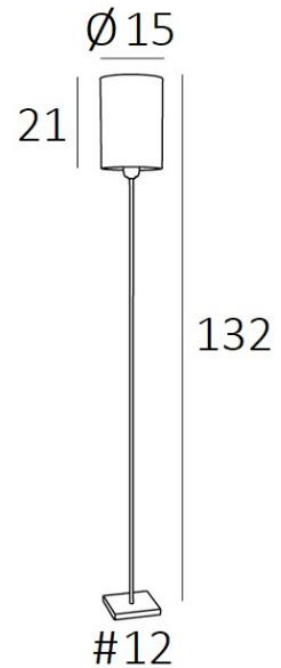

KAWA 3

KAWA 3 gebürstet Bronze, Lampenschirm in Parma Cendré (Stoffe Kat.4)

**KAWA** ist eine wunderschöne kleine Stehleuchte mit einem zylindrischem Lampenschirm  
Elegant und unaufdringlich

Mit einer entzückenden Stehleuchte wie **KAWA** ist es viel mehr, als nur einen Lichtschalter umzulegen, sondern vor allem Farbe und eine warme Atmosphäre in Ihr Zuhause zu bringen. Wählen Sie aus unserem umfangreichen Sortiment sorgfältig den Stoff oder das Material aus, das Ihre Leuchte und Ihr Zuhause perfekt schmücken wird. Es gibt drei Tischleuchten, **ANOUKIS cyl**, die sich leicht mit dieser Stehleuchte kombinieren lassen

#### GESAMTABMESSUNGEN

H132cm Ø15cm

#### BASIS

Basis aus massivem Messing : #12 x 1,5cm

#### LAMPENSCHIRM : AFMESSUNGEN & CODE

Ø15 - 15 - 21cm

Code: 3247 + Stoffcode

Wir schlagen vor mehr als 180 Stoffe/Materialen/Farben für Lampenschirme

LIGHTING COLLECTION