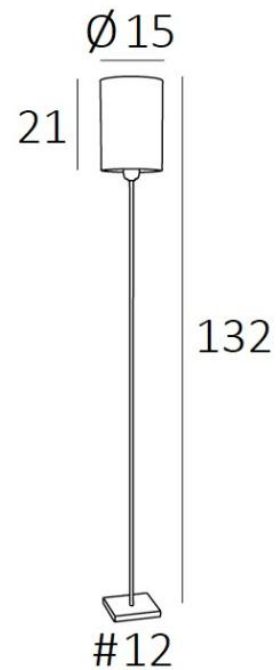

KAWA 3

KAWA 3 gebürstet Bronze, Lampenschirm in Parma Cendré (Stoffe Kat.4)

KAWA ist eine wunderschöne kleine Stehleuchte mit einem zylindrischem Lampenschirm
Elegant und unaufdringlich

Mit einer entzückenden Stehleuchte wie **KAWA** ist es viel mehr, als nur einen Lichtschalter umzulegen, sondern vor allem Farbe und eine warme Atmosphäre in Ihr Zuhause zu bringen. Wählen Sie aus unserem umfangreichen Sortiment sorgfältig den Stoff oder das Material aus, das Ihre Leuchte und Ihr Zuhause perfekt schmücken wird. Es gibt drei Tischleuchten, **ANOUKIS cyl**, die sich leicht mit dieser Stehleuchte kombinieren lassen

GESAMTABMESSUNGEN

H132cm Ø15cm

BASIS

Basis aus massivem Messing : #12 x 1,5cm

TECHNISCHE DATEN

Eine E27 Fassung mit Ring

Fußschalter am Kabel (Standard)

Fußdimmer am Kabel (Option)

VERFÜGBARE METALL-OBERFLÄCHEN UND CODES

28 - Leicht Bronze - 3247 028

29 - Gebürstet Bronze - 3247 029

33 - Gebürstet Nickel - 3247 033

LAMPENSCHIRM : AFMESSUNGEN & CODE

Ø15 - 15 - 21cm

Code: 3247 + stoffcode