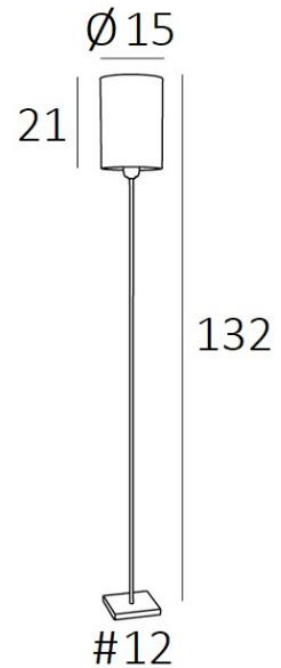

KAWA 3

KAWA 3 gebürstet Bronze, Lampenschirm in Parma Cendré (Stoffe Kat.4)

KAWA ist eine wunderschöne kleine Stehleuchte mit einem zylindrischem Lampenschirm
Elegant und unaufdringlich

Mit einer entzückenden Stehleuchte wie **KAWA** ist es viel mehr, als nur einen Lichtschalter umzulegen, sondern vor allem Farbe und eine warme Atmosphäre in Ihr Zuhause zu bringen. Wählen Sie aus unserem umfangreichen Sortiment sorgfältig den Stoff oder das Material aus, das Ihre Leuchte und Ihr Zuhause perfekt schmücken wird. Es gibt drei Tischleuchten, **ANOUKIS cyl**, die sich leicht mit dieser Stehleuchte kombinieren lassen

GESAMTABMESSUNGEN

H132cm Ø15cm

BASIS

Basis aus massivem Messing : #12 x 1,5cm

TECHNISCHE DATEN

Eine E27 Fassung mit Ring

Fußschalter am Kabel (Standard)

Fußdimmer am Kabel (Option)

VERFÜGBARE METALL-OBERFLÄCHEN UND CODES

28 - Leicht Bronze - 3247 028

29 - Gebürstet Bronze - 3247 029

33 - Gebürstet Nickel - 3247 033

LAMPENSCHIRM : AFMESSUNGEN & CODE

Ø15 - 15 - 21cm

Code: 3247 + Stoffcode