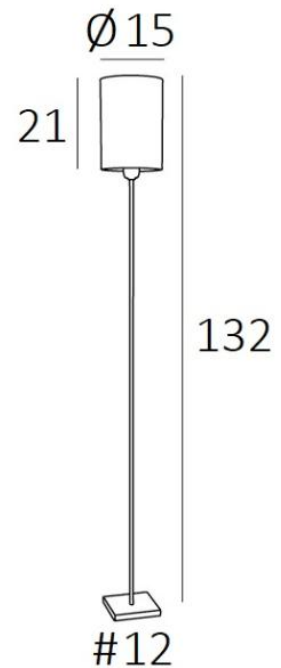

KAWA 3

KAWA 3 in gebürstet Bronze mit Lampenschirm in Parma Cendré (Stoffe aus Kategorie 4)

KAWA ist eine wunderschöne kleine Stehleuchte mit einem zylindrischem Lampenschirm
Elegant und unaufdringlich

Mit einer entzückenden Stehleuchte wie **KAWA** ist es viel mehr, als nur einen Lichtschalter umzulegen, sondern vor allem Farbe und eine warme Atmosphäre in Ihr Zuhause zu bringen. Wählen Sie aus unserem umfangreichen Sortiment sorgfältig den Stoff oder das Material aus, das Ihre Leuchte und Ihr Zuhause perfekt schmücken wird

Es gibt drei Tischleuchten, **ANOUKIS cyl**, die sich leicht mit dieser Stehleuchte kombinieren lassen

GESAMTABMESSUNGEN

H132cm Ø15cm

BASIS

Basis aus massivem Messing : #12 x 1,5cm

TECHNISCHE DATEN

Eine E27 Fassung mit Ring

Fußschalter am Kabel (Standard)

Fußdimmer am Kabel (Option)

VERFÜGBARE METALL-OBERFLÄCHEN UND CODES

29 - Gebürstet Bronze - 3247 029

LAMPENSCHIRM : AFMESSUNGEN & CODE

Ø15 - 15 - 21cm

Code: 3247 + stoffcode

Wir schlagen vor mehr als 150 Stoffe/Farben für Lampenschirme.