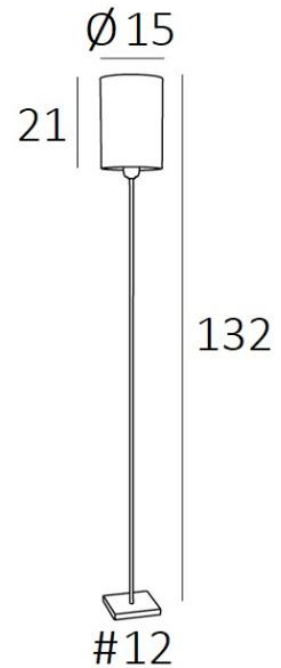

KAWA 3

KAWA 3 gebürstet Bronze, Lampenschirm in Parma Cendré (Stoffe Kat.4)

**KAWA** ist eine wunderschöne kleine Stehleuchte mit einem zylindrischem Lampenschirm  
Elegant und unaufdringlich

Mit einer entzückenden Stehleuchte wie **KAWA** ist es viel mehr, als nur einen Lichtschalter umzulegen, sondern vor allem Farbe und eine warme Atmosphäre in Ihr Zuhause zu bringen. Wählen Sie aus unserem umfangreichen Sortiment sorgfältig den Stoff oder das Material aus, das Ihre Leuchte und Ihr Zuhause perfekt schmücken wird. Es gibt drei Tischleuchten, **ANOUKIS cyl**, die sich leicht mit dieser Stehleuchte kombinieren lassen

#### GESAMTABMESSUNGEN

H132cm Ø15cm

#### BASIS

Basis aus massivem Messing : #12 x 1,5cm

#### LAMPENSCHIRM : AFMESSUNGEN & CODE

Ø15 - 15 - 21cm

Code: 3247 + Stoffcode

Wir schlagen vor mehr als 180 Stoffe/Materialen/Farben für Lampenschirme

**LIGHTING COLLECTION**