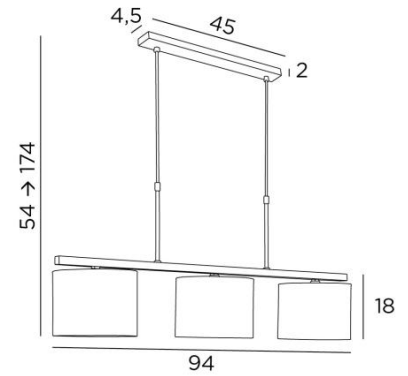

TEFNOUT 3

TEFNOUT 3 in gebürstet Nickel mit Lampenschirmen in Maille Fumée
(Stoffe aus Kategorie 1)

Eine schöne Abfolge von zylindrischen Lampenschirmen, die Sie prominent über Ihrem Tisch platzieren können. Diese Pendelleuchte bringt Eleganz und Raffinesse in Ihr Zuhause. Mit einem perfekten Design und ihren richtigen Proportionen wird diese Leuchte durch eine Auswahl an mehr als bemerkenswerten Ausführungen bereichert

GESAMTABMESSUNGEN

H54→174cm L94 x 20cm

BASE : 45 x 4,5 x 2cm

TECHNISCHE DATEN

Drei E14 Metall Fassungen mit Ring. Dimmbare Pendelleuchte

Hängervlänge mit Fassungen : 94cm

Abstand zwischen den Fassungen : 37cm

Abstand zwischen den Rohren : 37cm

Höhenverstellbare Pendelleuchte beim Einbau

Auf Anfrage : zwei längere Pendelrohre

Eine Befestigungsplatte zur fixieren der Box an der Decke ([PDF-Plan](#))

VERFÜGBARE METALL-OBERFLÄCHEN UND CODES

29 - Gebürstet Bronze - 4281 029

33 - Gebürstet Nickel - 4281 033

LAMPENSCHIRM : AFMESSUNGEN & CODE

Ø20 - 20 - 15cm (x3)

Code: 4283 + stoffcode

Wir schlagen vor mehr als 150 Stoffe/Farben für Lampenschirme.