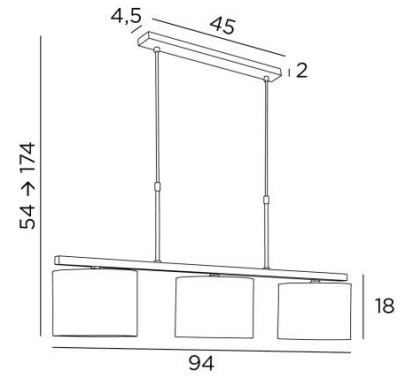

TEFNOUT 3

TEFNOUT 3 in gebürstet Nickel mit Lampenschirme in Maille Fumée (Stoffe aus Kategorie 1)

Eine schöne Abfolge von zylindrischen Lampenschirme, die Sie prominent über Ihrem Tisch platzieren können. Diese Pendelleuchte bringt Eleganz und Raffinesse in Ihr Zuhause. Mit einem perfekten Design und ihren richtigen Proportionen wird diese Leuchte durch eine Auswahl an mehr als bemerkenswerten Ausführungen bereichert

GESAMTBMESSUNGEN

H54→174cm L94 x 20cm

BASE : 45 x 4,5 x 2cm

TECHNISCHE DATEN

Drei E14 Metall Fassungen mit Ring. Dimmbare Pendelleuchte

Hängerlänge mit Fassungen : 94cm

Abstand zwischen den Fassungen : 37cm. Abstand zwischen den Rohren : 37cm

LAMPENSCHIRM : AFMESSUNGEN & CODE

Ø20 - 20 - 15cm (x3)

Code: 4283 + Stoffcode

Wir schlagen vor mehr als 180 Stoffe/Materialien/Farben für Lampenschirme