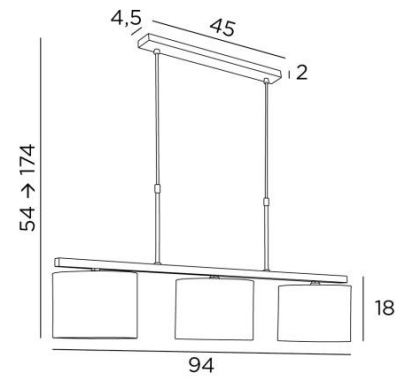

TEFNOUT 3

TEFNOUT 3 in gebürstet Nickel mit Lampenschirme in Maille Fumée (Stoffe aus Kategorie 1)

Eine schöne Abfolge von zylindrischen Lampenschirme, die Sie prominent über Ihrem Tisch platzieren können. Diese Pendelleuchte bringt Eleganz und Raffinesse in Ihr Zuhause. Mit einem perfekten Design und ihren richtigen Proportionen wird diese Leuchte durch eine Auswahl an mehr als bemerkenswerten Ausführungen bereichert

GESAMTMESSUNGEN

H54→174cm L94 x 20cm

BASE : 45 x 4,5 x 2cm

TECHNISCHE DATEN

Drei E14 Metall Fassungen mit Ring. Dimmbare Pendelleuchte

Hängerlänge mit Fassungen : 94cm

Abstand zwischen den Fassungen : 37cm. Abstand zwischen den Rohren : 37cm

28 - Leicht Bronze - 4281 028

29 - Gebürstet Bronze - 4281 029

33 - Gebürstet Nickel - 4281 033

LAMPENSCHIRM : AFMESSUNGEN & CODE

Ø20 - 20 - 15cm (x3)

Code: 4283 + Stoffcode

Wir schlagen vor mehr als 180 Stoffe/Materialien/Farben für Lampenschirme