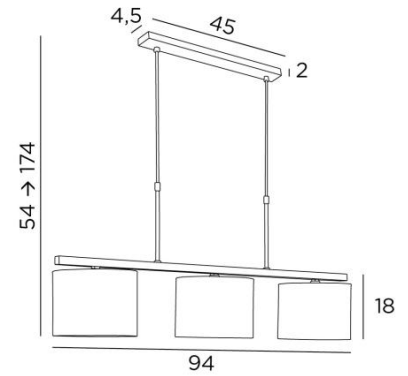

TEFNOUT 3

TEFNOUT 3 in gebürstet Nickel mit Lampenschirme in Maille Fumée (Stoffe aus Kategorie 1)

Eine schöne Abfolge von zylindrischen Lampenschirme, die Sie prominent über Ihrem Tisch platzieren können. Diese Pendelleuchte bringt Eleganz und Raffinesse in Ihr Zuhause. Mit einem perfekten Design und ihren richtigen Proportionen wird diese Leuchte durch eine Auswahl an mehr als bemerkenswerten Ausführungen bereichert

GESAMTMESSUNGEN

H54→174cm L94 x 20cm

BASE : 45 x 4,5 x 2cm

TECHNISCHE DATEN

Drei E14 Metall Fassungen mit Ring. Dimmbare Pendelleuchte

Hängerlänge mit Fassungen : 94cm

Abstand zwischen den Fassungen : 37cm. Abstand zwischen den Rohren : 37cm

28 - Leicht Bronze - 4281 028

29 - Gebürstet Bronze - 4281 029

33 - Gebürstet Nickel - 4281 033

LAMPENSCHIRM : AFMESSUNGEN & CODE

Ø20 - 20 - 15cm (x3)

Code: 4283 + stoffcode

Wir schlagen vor mehr als 150 Stoffe/Farben für Lampenschirme.