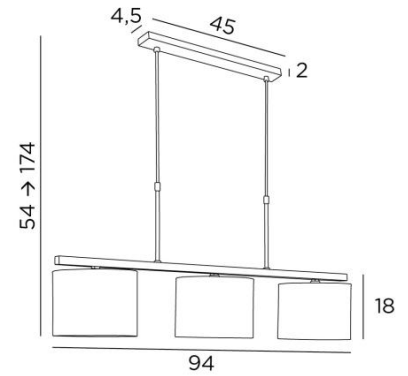

TEFNOUT 3

TEFNOUT 3 in gebürstet Nickel mit Lampenschirme in Maille Fumée
(Stoffe aus Kategorie 1)

Eine schöne Abfolge von zylindrischen Lampenschirme, die Sie prominent über Ihrem Tisch platzieren können. Diese Pendelleuchte bringt Eleganz und Raffinesse in Ihr Zuhause. Mit einem perfekten Design und ihren richtigen Proportionen wird diese Leuchte durch eine Auswahl an mehr als bemerkenswerten Ausführungen bereichert

GESAMTABMESSUNGEN

H54→174cm L94 x 20cm

BASE : 45 x 4,5 x 2cm

TECHNISCHE DATEN

Drei E14 Metall Fassungen mit Ring. Dimmbare Pendelleuchte

Hängerlänge mit Fassungen : 94cm

Abstand zwischen den Fassungen : 37cm. Abstand zwischen den Rohren : 37cm

33 - Gebürstet Nickel - 4281 033

LAMPENSCHIRM : ABMESSUNGEN & CODE

Ø20 - 20 - 15cm (x3)

Code: 4283 + Stoffcode

Wir schlagen mehr als 180 Stoffe/Materialien/Farben vor für Lampenschirme