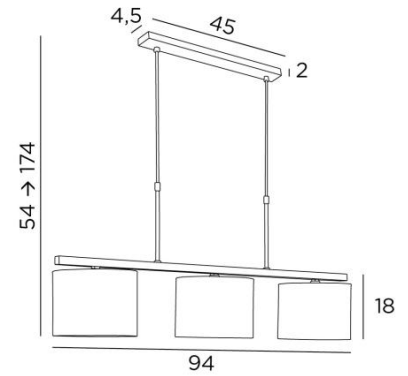

TEFNOUT 3

TEFNOUT 3 in gebürstet Nickel mit Lampenschirme in Maille Fumée (Stoffe aus Kategorie 1)

Eine schöne Abfolge von zylindrischen Lampenschirme, die Sie prominent über Ihrem Tisch platzieren können. Diese Pendelleuchte bringt Eleganz und Raffinesse in Ihr Zuhause. Mit einem perfekten Design und ihren richtigen Proportionen wird diese Leuchte durch eine Auswahl an mehr als bemerkenswerten Ausführungen bereichert

GESAMTMESSUNGEN

H54→174cm L94 x 20cm

BASE : 45 x 4,5 x 2cm

TECHNISCHE DATEN

Drei E14 Metall Fassungen mit Ring. Dimmbare Pendelleuchte

Hängerlänge mit Fassungen : 94cm

Abstand zwischen den Fassungen : 37cm. Abstand zwischen den Rohren : 37cm

28 - Leicht Bronze - 4281 028

29 - Gebürstet Bronze - 4281 029

33 - Gebürstet Nickel - 4281 033

LAMPENSCHIRM : AFMESSUNGEN & CODE

Ø20 - 20 - 15cm (x3)

Code: 4283 + Stoffcode

Wir schlagen vor mehr als 180 Stoffe/Materialien/Farben für Lampenschirme