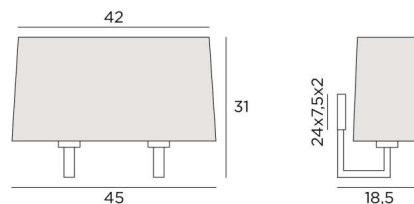

TOURI 2 in gebürstet Bronze mit Lampenschirm in Chinette Ivoire (Stoffe aus Kategorie 0)