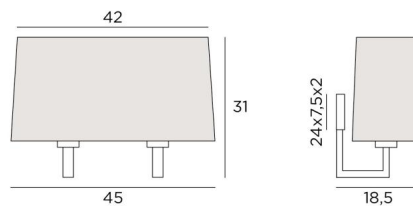

TOURI 2

TOURI 2 in gebürstet Bronze mit Lampenschirm in Chinette Ivoire (Stoffe aus Kategorie 0)

TOURI 2 ist eine große Wandleuchte mit rechteckigem Lampenschirm und zwei E27 Fassungen. Sehr zeitgenössisches Aussehen, mit seinem klaren und nüchternen Design.

GESAMTABMESSUNGEN

H31cm L45cm |→18,5cm

BASIS

24 x 7,5 x 2cm

TECHNISCHE DATEN

Zwei E27 Fassungen mit Ring

Dimmbare Wandleuchte

Eine Fixierungsplatte zur Befestigung der Box an der Wand ([PDF-Plan](#))

VERFÜGBARE METALL-OBERFLÄCHEN UND CODES

29 - Gebürstet Bronze - 1484 029

32 - Gebürstet Chrom - 1484 032

LAMPENSCHIRM : AFMESSUNGEN & CODE

42x13 - 45x15 - 23cm

Code: 1484 + stoffcode

Wir schlagen vor mehr als 150 Stoffe/Farben für Lampenschirme.