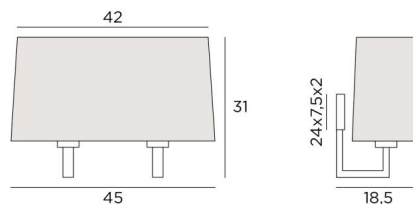

TOURI 2

TOURI 2 in gebürstet Bronze mit Lampenschirm in Chinette Ivoire (Stoffe aus Kategorie 0)

TOURI 2 ist eine große Wandleuchte mit rechteckigem Lampenschirm und zwei E27 Fassungen. Sehr zeitgenössisches Aussehen, mit seinem klaren und nüchternen Design.

GESAMTABMESSUNGEN

H31cm L45cm |→18,5cm

BASIS

24 x 7,5 x 2cm

TECHNISCHE DATEN

Zwei E27 Fassungen mit Ring

Dimmbare Wandleuchte

Eine Fixierungsplatte zur Befestigung der Box an der Wand ([PDF-Plan](#))

VERFÜGBARE METALL-OBERFLÄCHEN UND CODES

29 - Gebürstet Bronze - 1484 029

32 - Gebürstet Chrom - 1484 032

LAMPENSCHIRM : AFMESSUNGEN & CODE

42x13 - 45x15 - 23cm

Code: 1484 + Stoffcode

Wir schlagen vor mehr als 180 Stoffe/Materialien/Farben für Lampenschirme