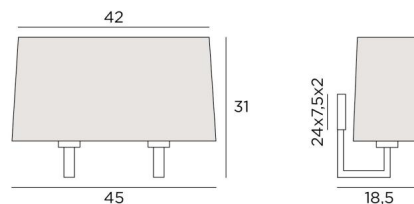

TOURI 2

TOURI 2 in gebürstet Bronze mit Lampenschirm in Chinette Ivoire (Stoffe aus Kategorie 0)

TOURI 2 ist eine große Wandleuchte mit rechteckigem Lampenschirm und zwei E27 Fassungen. Sehr zeitgenössisches Aussehen, mit seinem klaren und nüchternen Design.

GESAMTABMESSUNGEN

H31cm L45cm |→18,5cm

BASIS

24 x 7,5 x 2cm

TECHNISCHE DATEN

Zwei E27 Fassungen mit Ring

Dimmbare Wandleuchte

Eine Fixierungsplatte zur Befestigung der Box an der Wand ([PDF-Plan](#))

VERFÜGBARE METALL-OBERFLÄCHEN UND CODES

29 - Gebürstet Bronze - 1484 029

32 - Gebürstet Chrom - 1484 032

LAMPENSCHIRM : AFMESSUNGEN & CODE

42x13 - 45x15 - 23cm

Code: 1484 + Stoffcode

Wir schlagen vor mehr als 180 Stoffe/Materialien/Farben für Lampenschirme