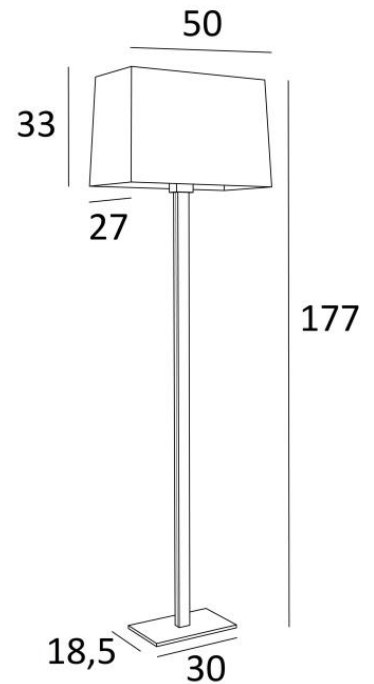

TAHO FLOOR

TAHO FLOOR gebür.Bronze, Lampenschirm Sami Passion (Stoffe Kat.2)

Mit ihrem klaren, zeitlosen und zeitgenössischen Design ist diese Stehleuchte perfekt, um Ihr Zuhause mit Eleganz zu beleuchten. **TAHO FLOOR** ist eine der emblematischsten Lampen der **Lighting Collection** und wird von unseren Handwerkern mit größter Sorgfalt hergestellt. Aus einer Vielzahl von Materialien und Farben können Sie einen warmen und angenehmen Lampenschirm herstellen, mit dem Sie diese wunderschöne Lampe in Ihr Zuhause integrieren können. Ein Opaldiffusor im oberen Teil des Lampenschirms dämpft den Glanz der Glühbirne. **TAHO FLOOR** mit einem wunderbaren rechteckigen Lampenschirm ist auch als Tischleuchte erhältlich, siehe **TAHO**

GESAMTABMESSUNGEN

H177cm L50 x 27cm

BASIS

Basis aus massivem Messing : 30 x 18,5 x 2,5cm

TECHNISCHE DATEN

Eine E27 Fassung mit Ring

Fußschalter am Kabel (Standard). Fußdimmer am Kabel (Option)

Der Lampenschirm ist mit opalem Diffusor bedeckt, so dass die Glühbirne nicht sichtbar ist

VERFÜGBARE METALL-OBERFLÄCHEN UND CODES

28 - Leicht Bronze - 3481 028

29 - Gebürstet Bronze - 3481 029

32 - Gebürstet Chrom - 3481 032

LAMPENSCHIRM : AFMESSUNGEN & CODE

47x23 - 50x27 - 33cm

Code: 3481 + stoffcode