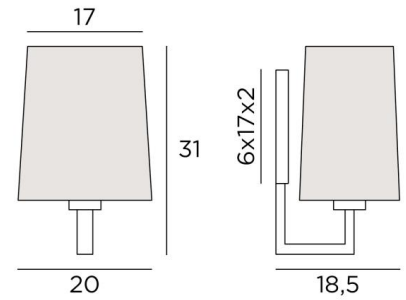

TOURI 1

TOURI 1 in gebürstet Chrom mit Lampenschirm in Ascot Métal (Stoffe aus Kategorie 3)