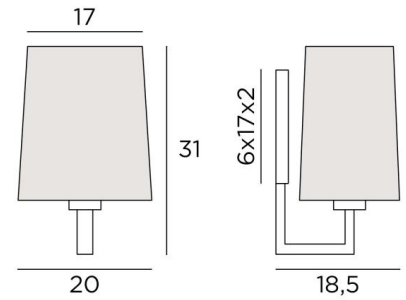

TOURI 1

TOURI 1 in gebürstet Chrom mit Lampenschirm in Ascot Métal (Stoffe aus Kategorie 3)

TOURI 1 ist eine Wandleuchte mit rechteckigem Lampenschirm und eine E27 Fassung. Sehr zeitgenössisches Aussehen, mit seinem klaren und nüchternen Design.

GESAMTABMESSUNGEN

H31cm L20cm |→18,5cm

BASIS

6 x 17 x 2cm

TECHNISCHE DATEN

Eine E27 Fassung mit Ring

Dimmbare Wandleuchte

Eine Fixierungsplatte zur Befestigen der Box an der Wand ([PDF-Plan](#))

VERFÜGBARE METALL-OBERFLÄCHEN UND CODES

29 - Gebürstet Bronze - 1482 029

32 - Gebürstet Chrom - 1482 032

LAMPENSCHIRM : AFMESSUNGEN & CODE

17x13 - 20x15 - 23cm

Code: 1482 + Stoffcode

Wir schlagen vor mehr als 180 Stoffe/Materialen/Farben für Lampenschirme