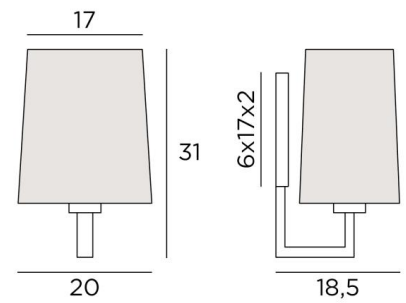

TOURI 1

TOURI 1 in gebürstet Chrom mit Lampenschirm in Ascot Métal (Stoffe aus Kategorie 3)