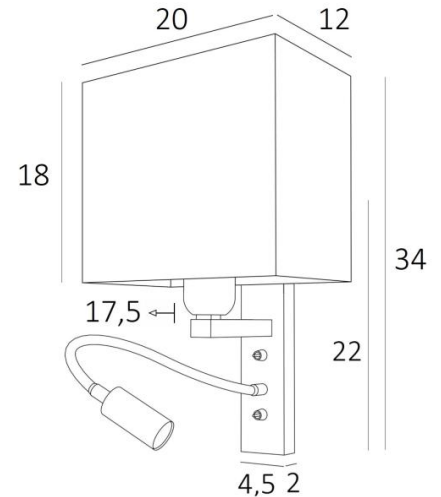

KARY rect

KARY gebürstet Bronze mit Lampenschirm Jacinthe Naturelle (Mat.Kat.5)

KARY rect ist eine Wandleuchte mit rechteckige Lampenschirm und Leseleuchte, die in der Nähe des Bettes angebracht werden kann

Der Arm hat eine E27-Fassung mit einem Ring zur Befestigung eines Lampenschirms

Die Leseleuchte besteht aus einem flexibel mit einem LED-Spot, mit warmem, konzentriertem Licht
Diese Wandleuchte ist mit zwei Schaltern ausgestattet, mit denen Sie den Lampenschirm und die Leselampe separat steuern können, so dass Sie zwischen weichem Licht und Leselicht wählen können
Für den rechteckigen Lampenschirm, der für eine warme Atmosphäre und schönes Licht sorgen soll, bieten wir Ihnen eine Auswahl an vielen Formen, Materialien und Farben

GESAMTABMESSUNGEN

H34cm L20cm |→17,5cm **BASE:** 4,5 x 22 x 2cm

TECHNISCHE DATEN

E27 Fassung mit Ring an einem Arm, der mit einem Hebelschalter bedient wird

Spot-LED an einem 30cm Flex, der mit einem Hebelschalter bedient wird

Der Spot ist in alle Richtungen drehbar. Abmessungen Spot: L5cm Ø2,5cm

Integrierte LED: 1W 119lm 2700°K 25°Beam. Konverter: 14-230V 50-60Hz 350mA

Eine Befestigungsplatte zur fixieren der Box an der Wand ([PDF-Plan](#))