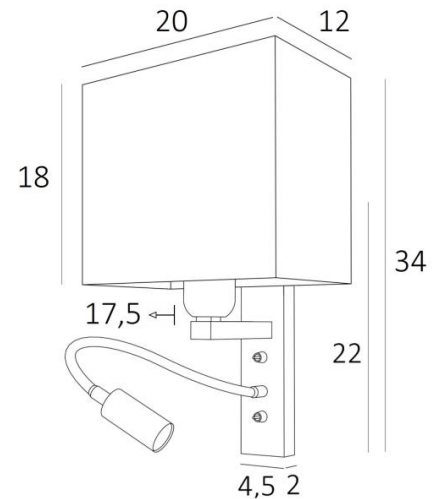

KARY rect

KARY gebürstet Bronze mit Lampenschirm Jacinthe Naturelle (Mat.Kat.5)

KARY rect ist eine Wandleuchte mit rechteckige Lampenschirm und Leseleuchte, die in der Nähe des Bettes angebracht werden kann

Der Arm hat eine E27-Fassung mit einem Ring zur Befestigung eines Lampenschirms

Die Leseleuchte besteht aus einem flexibel mit einem LED-Spot, mit warmem, konzentriertem Licht

Diese Wandleuchte ist mit zwei Schaltern ausgestattet, mit denen Sie den Lampenschirm und die Leselampe separat steuern können, so dass Sie zwischen weichem Licht und Leselicht wählen können

Für den rechteckigen Lampenschirm, der für eine warme Atmosphäre und schönes Licht sorgen soll, bieten wir Ihnen eine Auswahl an vielen Formen, Materialien und Farben

GESAMTABMESSUNGEN

H34cm L20cm |→17,5cm **BASE:** 4,5 x 22 x 2cm

TECHNISCHE DATEN

E27 Fassung mit Ring an einem Arm, der mit einem Hebelschalter bedient wird

Spot-LED an einem 30cm Flex, der mit einem Hebelschalter bedient wird

Der Spot ist in alle Richtungen drehbar. Abmessungen Spot: L5cm Ø2,5cm