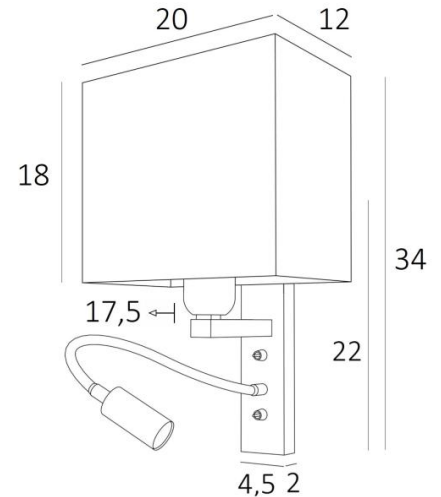

KARY rect

KARY gebürstet Bronze mit Lampenschirm Jacinthe Naturelle (Mat.Kat.5)

KARY rect ist eine Wandleuchte mit rechteckige Lampenschirm und Leseleuchte, die in der Nähe des Bettes angebracht werden kann

Der Arm hat eine E27-Fassung mit einem Ring zur Befestigung eines Lampenschirms

Die Leseleuchte besteht aus einem flexibel mit einem LED-Spot, mit warmem, konzentriertem Licht

Diese Wandleuchte ist mit zwei Schaltern ausgestattet, mit denen Sie den Lampenschirm und die Leselampe separat steuern können, so dass Sie zwischen weichem Licht und Leselicht wählen können

Für den rechteckigen Lampenschirm, der für eine warme Atmosphäre und schönes Licht sorgen soll, bieten wir Ihnen eine Auswahl an vielen Formen, Materialien und Farben

GESAMTABMESSUNGEN

H34cm L20cm |→17,5cm **BASE:** 4,5 x 22 x 2cm

TECHNISCHE DATEN

E27 Fassung mit Ring an einem Arm, der mit einem Hebelschalter bedient wird

Spot-LED an einem 30cm Flex, der mit einem Hebelschalter bedient wird

Der Spot ist in alle Richtungen drehbar. Abmessungen Spot: L5cm Ø2,5cm