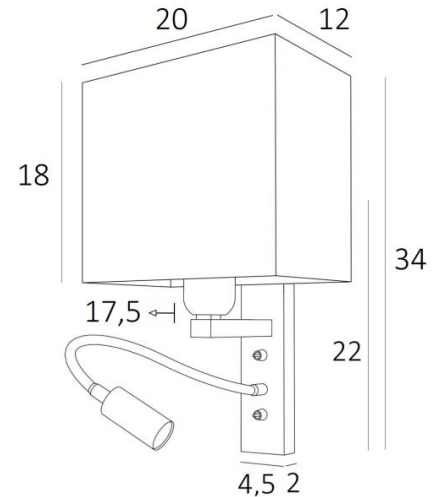

KARY rect

KARY gebürstet Bronze mit Lampenschirm Jacinthe Naturelle (Mat.Kat.5)

KARY rect ist eine Wandleuchte mit rechteckige Lampenschirm und Leseleuchte, die in der Nähe des Bettes angebracht werden kann

Der Arm hat eine E27-Fassung mit einem Ring zur Befestigung eines Lampenschirms

Die Leseleuchte besteht aus einem flexibel mit einem LED-Spot, mit warmem, konzentriertem Licht
Diese Wandleuchte ist mit zwei Schaltern ausgestattet, mit denen Sie den Lampenschirm und die Leselampe separat steuern können, so dass Sie zwischen weichem Licht und Leselicht wählen können

Für den rechteckigen Lampenschirm, der für eine warme Atmosphäre und schönes Licht sorgen soll, bieten wir Ihnen eine Auswahl an vielen Formen, Materialien und Farben

GESAMTABMESSUNGEN

H34cm L20cm |→17,5cm **BASE:** 4,5 x 22 x 2cm

TECHNISCHE DATEN

E27 Fassung mit Ring an einem Arm, der mit einem Hebelschalter bedient wird

Spot-LED an einem 30cm Flex, der mit einem Hebelschalter bedient wird

Der Spot ist in alle Richtungen drehbar. Abmessungen Spot: L5cm Ø2,5cm