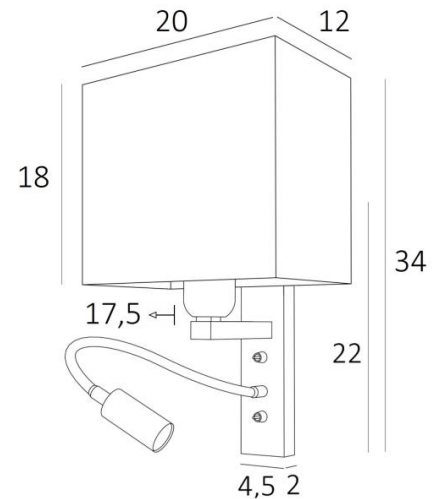

KARY rect

KARY gebürstet Bronze mit Lampenschirm Jacinthe Naturelle (Mat.Kat.5)

KARY rect ist eine Wandleuchte mit rechteckige Lampenschirm und Leseleuchte, die in der Nähe des Bettes angebracht werden kann

Der Arm hat eine E27-Fassung mit einem Ring zur Befestigung eines Lampenschirms

Die Leseleuchte besteht aus einem flexibel mit einem LED-Spot, mit warmem, konzentriertem Licht
Diese Wandleuchte ist mit zwei Schaltern ausgestattet, mit denen Sie den Lampenschirm und die Leselampe separat steuern können, so dass Sie zwischen weichem Licht und Leselicht wählen können
Für den rechteckigen Lampenschirm, der für eine warme Atmosphäre und schönes Licht sorgen soll, bieten wir Ihnen eine Auswahl an vielen Formen, Materialien und Farben

GESAMTABMESSUNGEN

H34cm L20cm |→17,5cm **BASE:** 4,5 x 22 x 2cm

TECHNISCHE DATEN

E27 Fassung mit Ring an einem Arm, der mit einem Hebelschalter bedient wird

Spot-LED an einem 30cm Flex, der mit einem Hebelschalter bedient wird

Der Spot ist in alle Richtungen drehbar. Abmessungen Spot: L5cm Ø2,5cm

Integrierte LED: 1W 119lm 2700°K 30°Beam. Konverter: 14-230V 50-60Hz 350mA

Eine Befestigungsplatte zur fixieren der Box an der Wand ([PDF-Plan](#))