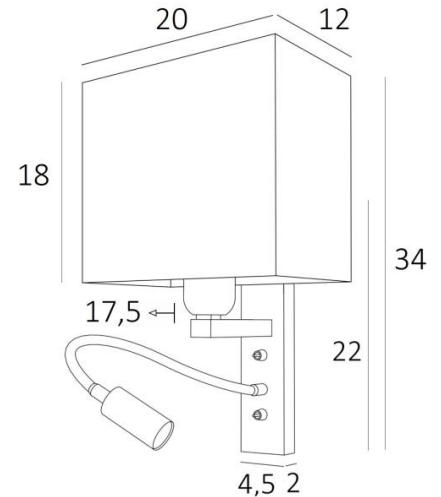

KARY rect

KARY gebürstet Bronze mit Lampenschirm Jacinthe Naturelle (Mat.Kat.5)

KARY rect ist eine Wandleuchte mit rechteckige Lampenschirm und Leseleuchte, die in der Nähe des Bettes angebracht werden kann

Der Arm hat eine E27-Fassung mit einem Ring zur Befestigung eines Lampenschirms

Die Leseleuchte besteht aus einem flexibel mit einem LED-Spot, mit warmem, konzentriertem Licht
Diese Wandleuchte ist mit zwei Schaltern ausgestattet, mit denen Sie den Lampenschirm und die Leselampe separat steuern können, so dass Sie zwischen weichem Licht und Leselicht wählen können
Für den rechteckigen Lampenschirm, der für eine warme Atmosphäre und schönes Licht sorgen soll, bieten wir Ihnen eine Auswahl an vielen Formen, Materialien und Farben

GESAMTABMESSUNGEN

H34cm L20cm |→17,5cm **BASE:** 4,5 x 22 x 2cm

TECHNISCHE DATEN

E27 Fassung mit Ring an einem Arm, der mit einem Hebelschalter bedient wird

Spot-LED an einem 30cm Flex, der mit einem Hebelschalter bedient wird

Der Spot ist in alle Richtungen drehbar. Abmessungen Spot: L5cm Ø2,5cm

Integrierte LED: 1W 119lm 2700°K 30°Beam. Konverter: 14-230V 50-60Hz 350mA

Eine Befestigungsplatte zur fixieren der Box an der Wand ([PDF-Plan](#))