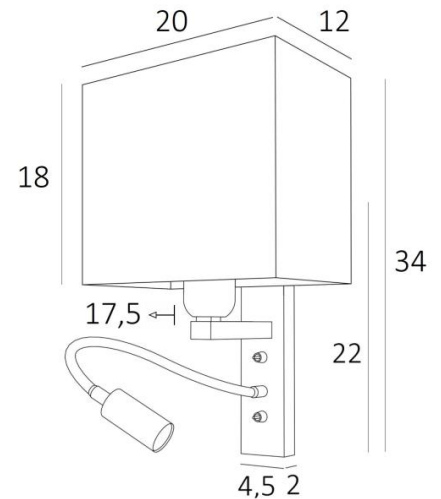

KARY rect

KARY rect ist eine Wandleuchte mit rechteckige Lampenschirm und Leseleuchte, die in der Nähe des Bettes angebracht werden kann

Der Arm hat eine E27-Fassung mit einem Ring zur Befestigung eines Lampenschirms

Die Leseleuchte besteht aus einem flexibel mit einem LED-Spot, mit warmem, konzentriertem Licht

Diese Wandleuchte ist mit zwei Schaltern ausgestattet, mit denen Sie den Lampenschirm und die Leselampe separat steuern können, so dass Sie zwischen weichem Licht und Leselicht wählen können

Für den rechteckigen Lampenschirm, der für eine warme Atmosphäre und schönes Licht sorgen soll, bieten wir Ihnen eine Auswahl an vielen Formen, Materialien und Farben

GESAMTABMESSUNGEN

H34cm L20cm |→17,5cm

BASE : 4,5 x 22 x 2cm

TECHNISCHE DATEN

E27 Fassung mit Ring an einem Arm, der mit einem Hebelschalter bedient wird

Spot-LED an einem 30cm Flex, der mit einem Hebelschalter bedient wird

Der Spot ist in alle Richtungen drehbar

Abmessungen Spot: L5cm Ø2,5cm

Integrierte LED: 1W 119lm 2700°K

Konverter: 14-230V 50-60Hz 350mA

Eine Befestigungsplatte zur fixieren der Box an der Wand ([PDF-Plan](#))

VERFÜGBARE METALL-OBERFLÄCHEN UND CODES

02 - Schwarz strukturiert - 1310 002

28 - Leicht Bronze - 1310 028

29 - Gebürstet Bronze - 1310 029

32 - Gebürstet Chrom - 1310 032

LAMPENSCHIRM : AFMESSUNGEN & CODE

20x12 - 20x12 - 18cm

Code: 1312 + stoffcode

Wir schlagen vor mehr als 150 Stoffe/Farben für Lampenschirme.

LIGHTING COLLECTION