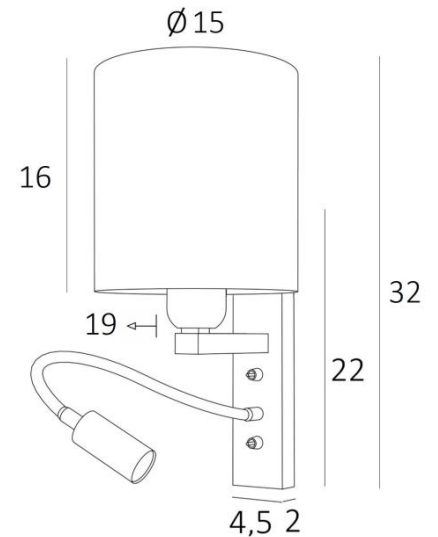

KARY cyl

KARY Schwarz strukturiert, Lampenschirm Tilia Starry Blue (Stoffe Kat.4)

KARY cyl ist eine Wandleuchte mit zylindrische Lampenschirm und Leseleuchte, die in der Nähe des Bettes angebracht werden kann

Der Arm hat eine E27-Fassung mit einem Ring zur Befestigung eines Lampenschirms

Die Leseleuchte besteht aus einem flexibel mit einem LED-Spot, mit warmem, konzentriertem Licht

Diese Wandleuchte ist mit zwei Schaltern ausgestattet, mit denen Sie den Lampenschirm und die Leselampe separat steuern können, so dass Sie zwischen weichem Licht und Leselicht wählen können

Für den runden Lampenschirm, der für eine warme Atmosphäre sorgen soll, bieten wir Ihnen eine Auswahl an vielen Formen, Materialien und Farben

GESAMTABMESSUNGEN

H32cm L15cm |→ 19cm **BASE:** 4,5 x 22 x 2cm

TECHNISCHE DATEN

E27 Fassung mit Ring an einem Arm, der mit einem Hebelschalter bedient wird

Spot-LED an einem 30cm Flex, der mit einem Hebelschalter bedient wird

Der Spot ist in alle Richtungen drehbar. Abmessungen: L5cm Ø2,5cm