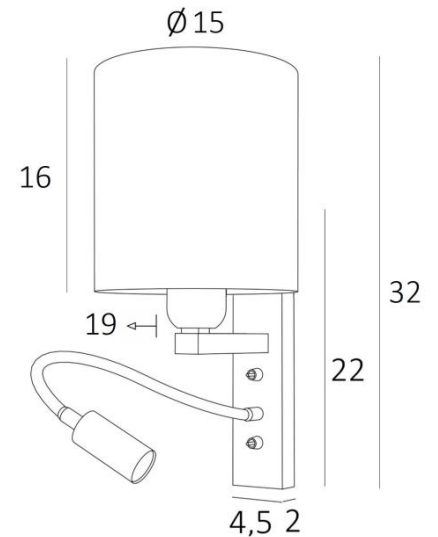

KARY cyl

KARY Schwarz strukturiert, Lampenschirm Tilia Starry Blue (Stoffe Kat.4)

KARY cyl ist eine Wandleuchte mit zylindrische Lampenschirm und Leseleuchte, die in der Nähe des Bettes angebracht werden kann

Der Arm hat eine E27-Fassung mit einem Ring zur Befestigung eines Lampenschirms

Die Leseleuchte besteht aus einem flexibel mit einem LED-Spot, mit warmem, konzentriertem Licht

Diese Wandleuchte ist mit zwei Schaltern ausgestattet, mit denen Sie den Lampenschirm und die Leselampe separat steuern können, so dass Sie zwischen weichem Licht und Leselicht wählen können

TECHNISCHE DATEN

E27 Fassung mit Ring an einem Arm, der mit einem Hebelschalter bedient wird

Spot-LED an einem 30cm Flex, der mit einem Hebelschalter bedient wird

Der Spot ist in alle Richtungen drehbar. Abmessungen: L5cm Ø2,5cm

LAMPENSCHIRM : AFMESSUNGEN & CODE

Ø15 - 15 - 16cm

Code: 1204 + stoffcode

Wir schlagen vor mehr als 150 Stoffe/Farben für Lampenschirme.