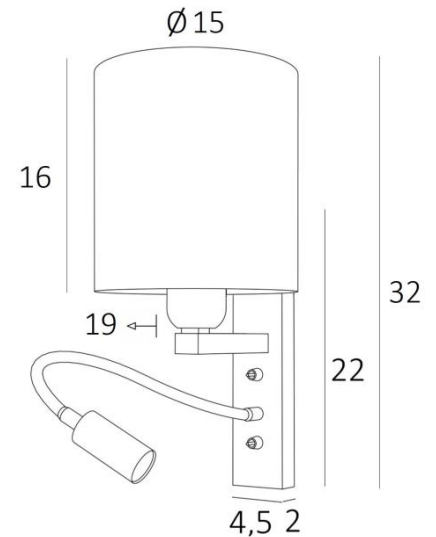

KARY cyl

KARY Schwarz strukturiert, Lampenschirm Tilia Starry Blue (Stoffe Kat.4)

KARY cyl ist eine Wandleuchte mit zylindrische Lampenschirm und Leseleuchte, die in der Nähe des Bettes angebracht werden kann

Der Arm hat eine E27-Fassung mit einem Ring zur Befestigung eines Lampenschirms

Die Leseleuchte besteht aus einem flexibel mit einem LED-Spot, mit warmem, konzentriertem Licht

Diese Wandleuchte ist mit zwei Schaltern ausgestattet, mit denen Sie den Lampenschirm und die

GESAMTABMESSUNGEN

H32cm L15cm |→ 19cm

BASE : 4,5 x 22 x 2cm

TECHNISCHE DATEN

E27 Fassung mit Ring an einem Arm, der mit einem Hebel schalter bedient wird

Spot-LED an einem 30cm Flex, der mit einem Hebel schalter bedient wird

Der Spot ist in alle Richtungen drehbar. Abmessungen: L5cm Ø2,5cm

Integrierte LED: 1W 119lm 2700°K

Konverter: 14-230V 50-60Hz 350mA

Druckknöpfe für Hausautomatisierungssystem (Optionen)

CE-Steckdose und/oder USB-Anschluss und/oder USB-C-Anschluss (Optionen)