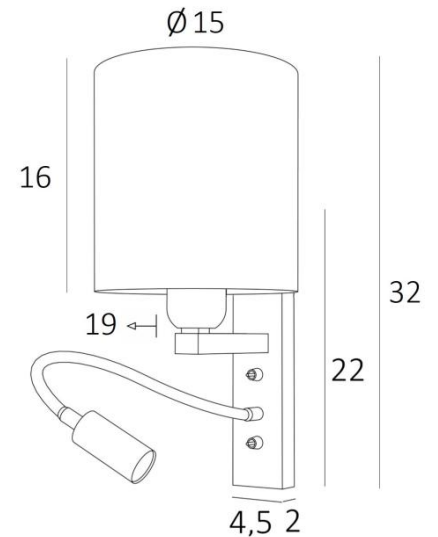

KARY cyl

KARY Schwarz strukturiert, Lampenschirm Tilia Starry Blue (Stoffe Kat.4)

**KARY cyl** ist eine Wandleuchte mit zylindrische Lampenschirm und Leseleuchte, die in der Nähe des Bettes angebracht werden kann

Der Arm hat eine E27-Fassung mit einem Ring zur Befestigung eines Lampenschirms

Die Leseleuchte besteht aus einem flexibel mit einem LED-Spot, mit warmem, konzentriertem Licht

Diese Wandleuchte ist mit zwei Schaltern ausgestattet, mit denen Sie den Lampenschirm und die Leselampe separat steuern können, so dass Sie zwischen weichem Licht und Leselicht wählen können

#### GESAMTABMESSUNGEN

H32cm L15cm |→ 19cm **BASE:** 4,5 x 22 x 2cm

#### TECHNISCHE DATEN

**E27 Fassung** mit Ring an einem Arm, der mit einem Hebelschalter bedient wird

**Spot-LED** an einem 30cm Flex, der mit einem Hebelschalter bedient wird

Der Spot ist in alle Richtungen drehbar. Abmessungen: L5cm Ø2,5cm