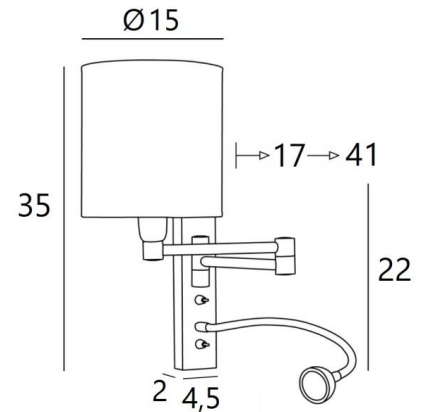

AHMES cyl15

AHMES in gebürstet Bronze mit Lampenschirm in Esmaria Avoine (Kat.3)

**AHMES cyl** ist eine Wandleuchte mit runde zylindrische Lampenschirm und Leseleuchte, die in der Nähe des Bettes angebracht werden kann

Der doppelte Gelenkarm hat eine E14-Fassung mit einem Ring zur Befestigung eines Lampenschirms  
Die Leseleuchte besteht aus einem flexibel mit einem LED-Spot, mit warmem, konzentriertem Licht  
Diese Wandleuchte ist mit zwei Schaltern ausgestattet, mit denen Sie den Lampenschirm und die Leselampe separat steuern können, so dass Sie zwischen weichem Licht und Leselicht wählen können  
Für den Lampenschirm, der eine warme Atmosphäre und eine schöne Helligkeit schafft, bieten wir Ihnen eine Auswahl an vielen Formen, Materialien und Farben. So können Sie diese elegante und robuste Wandleuchte besser in Ihre Dekoration integrieren

#### GESAMTABMESSUNGEN

H35cm L15cm |→17→41cm

**BASE** : 4,5 x 22 x 2cm

#### TECHNISCHE DATEN

**E14 Fassung** mit Ring an einem doppelten Gelenkarm, der mit einem Hebelschalter bedient wird  
**Spot-LED** an einem 30cm Flex, der mit einem Hebelschalter bedient wird. Abmessungen: Ø4cm  
H2,4cm