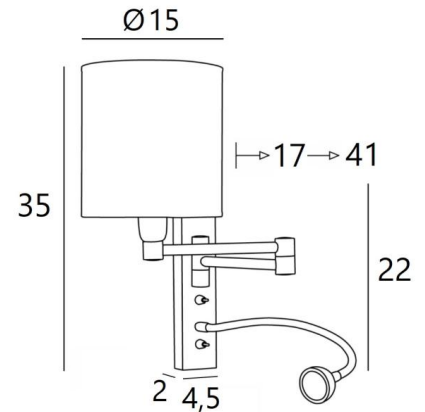

AHMES cyl

AHMES in gebürstet Bronze mit Lampenschirm in Esmaria Avoine (Kat.3)

AHMES cyl ist eine Wandleuchte mit runde zylindrische Lampenschirm und Leseleuchte, die in der Nähe des Bettes angebracht werden kann

Der doppelte Gelenkarm hat eine E14-Fassung mit einem Ring zur Befestigung eines Lampenschirms
Die Leseleuchte besteht aus einem flexibel mit einem LED-Spot, mit warmem, konzentriertem Licht
Diese Wandleuchte ist mit zwei Schaltern ausgestattet, mit denen Sie den Lampenschirm und die Leselampe separat steuern können, so dass Sie zwischen weichem Licht und Leselicht wählen können
Für den Lampenschirm, der eine warme Atmosphäre und eine schöne Helligkeit schafft, bieten wir Ihnen eine Auswahl an vielen Formen, Materialien und Farben. So können Sie diese elegante und robuste Wandleuchte besser in Ihre Dekoration integrieren

GESAMTABMESSUNGEN

H35cm L15cm |→17→41cm

BASE : 4,5 x 22 x 2cm

TECHNISCHE DATEN

E14 Fassung mit Ring an einem doppelten Gelenkarm, der mit einem Hebelschalter bedient wird
Spot-LED an einem 30cm Flex, der mit einem Hebelschalter bedient wird. Abmessungen: Ø4cm
H2,4cm

LAMPENSCHIRM : ABMESSUNGEN & CODE

Ø15 - 15 - 16cm

Code: 1203 + Stoffcode

Wir schlagen mehr als 180 Stoffe/Materialen/Farben vor für Lampenschirme

LIGHTING COLLECTION