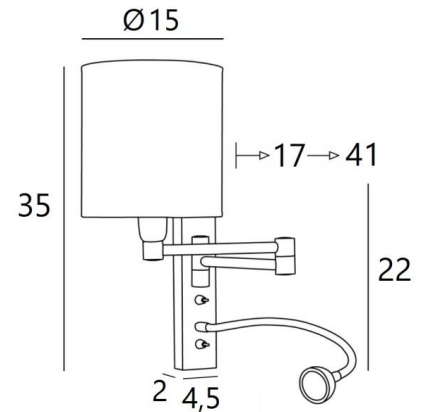

AHMES cyl15

AHMES in gebürstet Bronze mit Lampenschirm in Esmaria Avoine (Kat.3)

AHMES cyl ist eine Wandleuchte mit runde zylindrische Lampenschirm und Leseleuchte, die in der Nähe des Bettes angebracht werden kann

Der doppelte Gelenkarm hat eine E14-Fassung mit einem Ring zur Befestigung eines Lampenschirms
Die Leseleuchte besteht aus einem flexibel mit einem LED-Spot, mit warmem, konzentriertem Licht
Diese Wandleuchte ist mit zwei Schaltern ausgestattet, mit denen Sie den Lampenschirm und die Leselampe separat steuern können, so dass Sie zwischen weichem Licht und Leselicht wählen können
Für den Lampenschirm, der eine warme Atmosphäre und eine schöne Helligkeit schafft, bieten wir Ihnen eine Auswahl an vielen Formen, Materialien und Farben. So können Sie diese elegante und robuste Wandleuchte besser in Ihre Dekoration integrieren

GESAMTABMESSUNGEN

H35cm L15cm |→17→41cm

BASE : 4,5 x 22 x 2cm

TECHNISCHE DATEN

E14 Fassung mit Ring an einem doppelten Gelenkarm, der mit einem Hebelschalter bedient wird
Spot-LED an einem 30cm Flex, der mit einem Hebelschalter bedient wird. Abmessungen: Ø4cm
H2,4cm