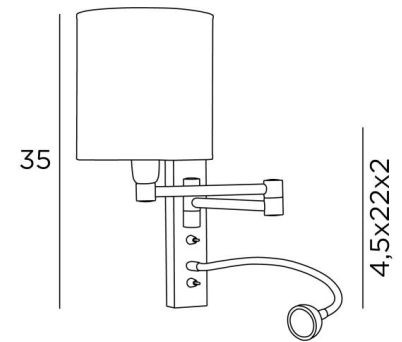

AHMES cyl15

AHMES in gebürstet Bronze mit Lampenschirm in Esmaria Avoine (Kat.3)

AHMES cyl ist eine Wandleuchte mit runde zylindrische Lampenschirm und Leseleuchte, die in der Nähe des Bettes angebracht werden kann

Der doppelte Gelenkarm hat eine E14-Fassung mit einem Ring zur Befestigung eines Lampenschirms
Die Leseleuchte besteht aus einem flexibel mit einem LED-Spot, mit warmem, konzentriertem Licht
Diese Wandleuchte ist mit zwei Schaltern ausgestattet, mit denen Sie den Lampenschirm und die Leselampe separat steuern können, so dass Sie zwischen weichem Licht und Leselicht wählen können
Für den Lampenschirm, der eine warme Atmosphäre und eine schöne Helligkeit schafft, bieten wir Ihnen eine Auswahl an vielen Formen, Materialien und Farben. So können Sie diese elegante und robuste Wandleuchte besser in Ihre Dekoration integrieren

GESAMTABMESSUNGEN

H35cm L15cm |→17→41cm

BASE : 4,5 x 22 x 2cm

TECHNISCHE DATEN

E14 Fassung mit Ring an einem doppelten Gelenkarm, der mit einem Hebelschalter bedient wird
Spot-LED an einem 30cm Flex, der mit einem Hebelschalter bedient wird. Abmessungen: Ø4cm
H2,4cm