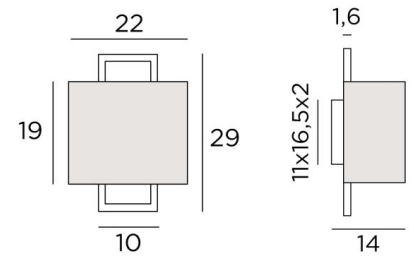

KARANIS 1

KARANIS 1 in gebürstet Bronze mit Lampenschirm in Turda Abricot
(Stoffe aus Kategorie 3)

Der Lampenschirm scheint vor einem rechteckigen Messingrahmen zu hängen. **KARANIS 1** ist eine Leuchte, die ihre Originalität in diesem überraschenden Design findet
Diese elegante Wandleuchte wird vollständig aus Messing von Handwerkern gefertigt, die traditionelle und aktuelle Techniken perfekt miteinander verbinden
Sie wird durch bemerkenswerte Endbearbeitungen bereichert
Mit einer wunderschönen Wandleuchte wie **KARANIS 1** ist es viel mehr, als nur einen Schalter umzulegen, es bringt vor allem Farbe und eine warme Atmosphäre in Ihr Zuhause
Wählen Sie aus unserem umfangreichen Sortiment sorgfältig den Stoff oder das Material aus, das Ihr Zuhause perfekt schmücken wird
Diese Wandleuchte ist in zwei Größen erhältlich

GESAMTABMESSUNGEN

H29cm L22cm |→14cm

BASIS

11 x 16,5 x 2cm

TECHNISCHE DATEN

Eine E27 Fassung

Dimmbare Wandleuchte

Eine Fixierungsplatte zur Befestigen der Box an der Wand ([PDF-Plan](#))

VERFÜGBARE METALL-OBERFLÄCHEN UND CODES

28 - Leicht Bronze - 1550 028

29 - Gebürstet Bronze - 1550 029

33 - Gebürstet Nickel - 1550 033

LAMPENSCHIRM : ABMESSUNGEN & CODE

Ø22x12 - 22x12 - 19cm

Code: 1550 + Stoffcode