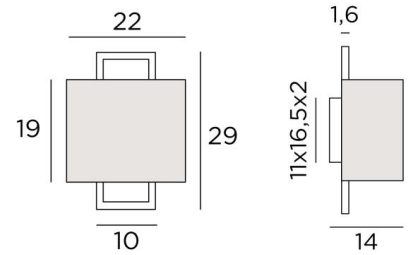

KARANIS 1

KARANIS 1 in gebürstet Bronze mit Lampenschirm in Turda Abricot
(Stoffe aus Kategorie 3)

Der Lampenschirm scheint vor einem rechteckigen Messingrahmen zu hängen. **KARANIS 1** ist eine Leuchte, die ihre Originalität in diesem überraschenden Design findet
Diese elegante Wandleuchte wird vollständig aus Messing von Handwerkern gefertigt, die traditionelle und aktuelle Techniken perfekt miteinander verbinden
Sie wird durch bemerkenswerte Endbearbeitungen bereichert
Mit einer wunderschönen Wandleuchte wie **KARANIS 1** ist es viel mehr, als nur einen Schalter umzulegen, es bringt vor allem Farbe und eine warme Atmosphäre in Ihr Zuhause
Wählen Sie aus unserem umfangreichen Sortiment sorgfältig den Stoff oder das Material aus, das Ihr Zuhause perfekt schmücken wird
Diese Wandleuchte ist in zwei Größen erhältlich

GESAMTABMESSUNGEN

H29cm L22cm |→14cm

BASIS

11 x 16,5 x 2cm

TECHNISCHE DATEN

Eine E27 Fassung

Dimmbare Wandleuchte

Eine Fixierungsplatte zur Befestigung der Box an der Wand ([PDF-Plan](#))

VERFÜGBARE METALL-OBERFLÄCHEN UND CODES

28 - Leicht Bronze - 1550 028

29 - Gebürstet Bronze - 1550 029

33 - Gebürstet Nickel - 1550 033

LAMPENSCHIRM : ABMESSUNGEN & CODE

Ø22x12 - 22x12 - 19cm

Code: 1550 + Stoffcode