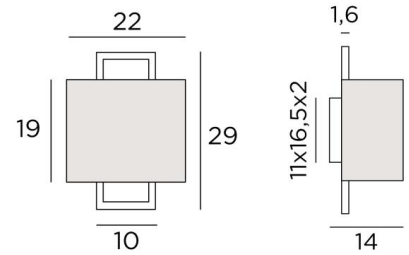

## KARANIS 1

KARANIS 1 in gebürstet Bronze mit Lampenschirm in Turda Abricot  
(Stoffe aus Kategorie 3)

Der Lampenschirm scheint vor einem rechteckigen Messingrahmen zu hängen. **KARANIS 1** ist eine Leuchte, die ihre Originalität in diesem überraschenden Design findet  
Diese elegante Wandleuchte wird vollständig aus Messing von Handwerkern gefertigt, die traditionelle und aktuelle Techniken perfekt miteinander verbinden  
Sie wird durch bemerkenswerte Endbearbeitungen bereichert  
Mit einer wunderschönen Wandleuchte wie **KARANIS 1** ist es viel mehr, als nur einen Schalter umzulegen, es bringt vor allem Farbe und eine warme Atmosphäre in Ihr Zuhause  
Wählen Sie aus unserem umfangreichen Sortiment sorgfältig den Stoff oder das Material aus, das Ihr Zuhause perfekt schmücken wird  
Diese Wandleuchte ist in zwei Größen erhältlich

### GESAMTABMESSUNGEN

H29cm L22cm |→14cm

### BASIS

11 x 16,5 x 2cm

### LAMPENSCHIRM : AFMESSUNGEN & CODE

Ø22x12 - 22x12 - 19cm

Code: 1550 + Stoffcode

Wir schlagen vor mehr als 180 Stoffe/Materialen/Farben für Lampenschirme