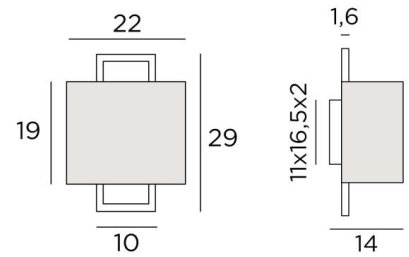

KARANIS 1

KARANIS 1 in gebürstet Bronze mit Lampenschirm in Turda Abricot
(Stoffe aus Kategorie 3)

Der Lampenschirm scheint vor einem rechteckigen Messingrahmen zu hängen. **KARANIS 1** ist eine Leuchte, die ihre Originalität in diesem überraschenden Design findet
Diese elegante Wandleuchte wird vollständig aus Messing von Handwerkern gefertigt, die traditionelle und aktuelle Techniken perfekt miteinander verbinden
Sie wird durch bemerkenswerte Endbearbeitungen bereichert
Mit einer wunderschönen Wandleuchte wie **KARANIS 1** ist es viel mehr, als nur einen Schalter umzulegen, es bringt vor allem Farbe und eine warme Atmosphäre in Ihr Zuhause
Wählen Sie aus unserem umfangreichen Sortiment sorgfältig den Stoff oder das Material aus, das Ihr Zuhause perfekt schmücken wird
Diese Wandleuchte ist in zwei Größen erhältlich

GESAMTABMESSUNGEN

H29cm L22cm |→14cm

BASIS

11 x 16,5 x 2cm

TECHNISCHE DATEN

Eine E27 Fassung

Dimmbare Wandleuchte

Eine Fixierungsplatte zur Befestigen der Box an der Wand ([PDF-Plan](#))

VERFÜGBARE METALL-OBERFLÄCHEN UND CODES

28 - Leicht Bronze - 1550 028

29 - Gebürstet Bronze - 1550 029

32 - Gebürstet Chrom - 1550 032

LAMPENSCHIRM : AFMESSUNGEN & CODE

Ø22x12 - 22x12 - 19cm

Code: 1550 + Stoffcode