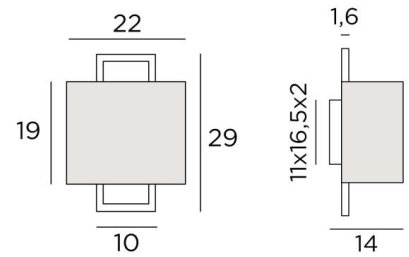

## KARANIS 1

KARANIS 1 in gebürstet Bronze mit Lampenschirm in Turda Abricot  
(Stoffe aus Kategorie 3)

Der Lampenschirm scheint vor einem rechteckigen Messingrahmen zu hängen. **KARANIS 1** ist eine Leuchte, die ihre Originalität in diesem überraschenden Design findet  
Diese elegante Wandleuchte wird vollständig aus Messing von Handwerkern gefertigt, die traditionelle und aktuelle Techniken perfekt miteinander verbinden  
Sie wird durch bemerkenswerte Endbearbeitungen bereichert  
Mit einer wunderschönen Wandleuchte wie **KARANIS 1** ist es viel mehr, als nur einen Schalter umzulegen, es bringt vor allem Farbe und eine warme Atmosphäre in Ihr Zuhause  
Wählen Sie aus unserem umfangreichen Sortiment sorgfältig den Stoff oder das Material aus, das Ihr Zuhause perfekt schmücken wird  
Diese Wandleuchte ist in zwei Größen erhältlich

### GESAMTABMESSUNGEN

H29cm L22cm |→14cm

### BASIS

11 x 16,5 x 2cm

### LAMPENSCHIRM : AFMESSUNGEN & CODE

Ø22x12 - 22x12 - 19cm

Code: 1550 + stoffcode

Wir schlagen vor mehr als 150 Stoffe/Farben für Lampenschirme.