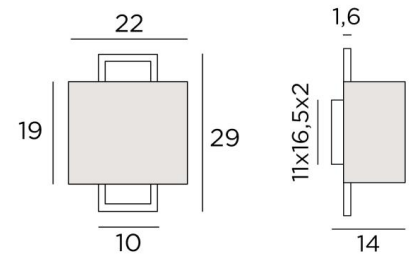

KARANIS 1

KARANIS 1 in gebürstet Bronze mit Lampenschirm in Turda Abricot
(Stoffe aus Kategorie 3)

Der Lampenschirm scheint vor einem rechteckigen Messingrahmen zu hängen. **KARANIS 1** ist eine Leuchte, die ihre Originalität in diesem überraschenden Design findet
Diese elegante Wandleuchte wird vollständig aus Messing von Handwerkern gefertigt, die traditionelle und aktuelle Techniken perfekt miteinander verbinden
Sie wird durch bemerkenswerte Endbearbeitungen bereichert
Mit einer wunderschönen Wandleuchte wie **KARANIS 1** ist es viel mehr, als nur einen Schalter umzulegen, es bringt vor allem Farbe und eine warme Atmosphäre in Ihr Zuhause
Wählen Sie aus unserem umfangreichen Sortiment sorgfältig den Stoff oder das Material aus, das Ihr Zuhause perfekt schmücken wird
Diese Wandleuchte ist in zwei Größen erhältlich

GESAMTABMESSUNGEN

H29cm L22cm |→14cm

BASIS

11 x 16,5 x 2cm

TECHNISCHE DATEN

Eine E27 Fassung

Dimmbare Wandleuchte

Eine Fixierungsplatte zur Befestigung der Box an der Wand ([PDF-Plan](#))

VERFÜGBARE METALL-OBERFLÄCHEN UND CODES

28 - Leicht Bronze - 1550 028

29 - Gebürstet Bronze - 1550 029

32 - Gebürstet Chrom - 1550 032

LAMPENSCHIRM : AFMESSUNGEN & CODE

Ø22x12 - 22x12 - 19cm

Code: 1550 + Stoffcode