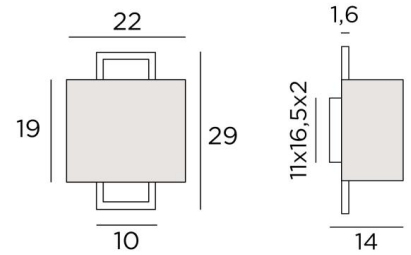

KARANIS 1

KARANIS 1 in gebürstet Bronze mit Lampenschirm in Turda Abricot
(Stoffe aus Kategorie 3)

Der Lampenschirm scheint vor einem rechteckigen Messingrahmen zu hängen. **KARANIS 1** ist eine Leuchte, die ihre Originalität in diesem überraschenden Design findet
Diese elegante Wandleuchte wird vollständig aus Messing von Handwerkern gefertigt, die traditionelle und aktuelle Techniken perfekt miteinander verbinden
Sie wird durch bemerkenswerte Endbearbeitungen bereichert
Mit einer wunderschönen Wandleuchte wie **KARANIS 1** ist es viel mehr, als nur einen Schalter umzulegen, es bringt vor allem Farbe und eine warme Atmosphäre in Ihr Zuhause
Wählen Sie aus unserem umfangreichen Sortiment sorgfältig den Stoff oder das Material aus, das Ihr Zuhause perfekt schmücken wird
Diese Wandleuchte ist in zwei Größen erhältlich

GESAMTABMESSUNGEN

H29cm L22cm |→14cm

BASIS

11 x 16,5 x 2cm

TECHNISCHE DATEN

Eine E27 Fassung

Dimmbare Wandleuchte

Eine Fixierungsplatte zur Befestigen der Box an der Wand ([PDF-Plan](#))

VERFÜGBARE METALL-OBERFLÄCHEN UND CODES

28 - Leicht Bronze - 1550 028

29 - Gebürstet Bronze - 1550 029

32 - Gebürstet Chrom - 1550 032

LAMPENSCHIRM : AFMESSUNGEN & CODE

Ø22x12 - 22x12 - 19cm

Code: 1550 + stoffcode