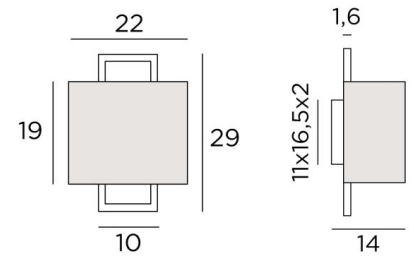

KARANIS 1

KARANIS 1 in gebürstet Bronze mit Lampenschirm in Turda Abricot
(Stoffe aus Kategorie 3)

Der Lampenschirm scheint vor einem rechteckigen Messingrahmen zu hängen. **KARANIS 1** ist eine Leuchte, die ihre Originalität in diesem überraschenden Design findet

Diese Wandleuchte ist in zwei Größen erhältlich

GESAMTABMESSUNGEN

H29cm L22cm |→14cm

BASIS

11 x 16,5 x 2cm

TECHNISCHE DATEN

Eine E27 Fassung

Dimmbare Wandleuchte

LAMPENSCHIRM : ABMESSUNGEN & CODE

Ø22x12 - 22x12 - 19cm

Code: 1550 + Stoffcode

Wir schlagen mehr als 180 Stoffe/Materialen/Farben vor für Lampenschirme