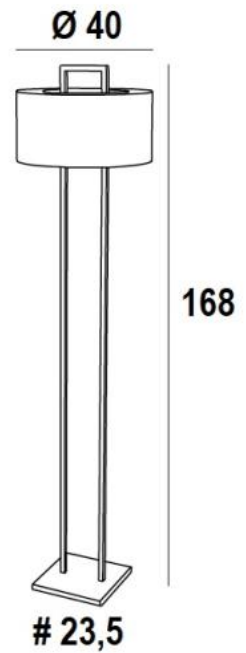

## SATIS FLOOR

SATIS FLOOR in gebürstet Bronze mit Lampenschirm Coton Calcaire  
(Stoffe aus Kategorie 1)

**SATIS FLOOR** ist eine Stehleuchte mit einem zylindrischen Lampenschirm, der oben teilweise geschlossen ist. Der Lampenschirm scheint um einen ganz aus Messing gefertigten Bogen zu hängen. Dieses überraschende Design ist die ganze Originalität dieser prestigeträchtigen Stehleuchte. Dank der sorgfältigen Herstellung und der Aufmerksamkeit unserer Handwerker ist diese Leuchte zweifellos ein Muss für die **Lighting Collection**. Um diese wunderschöne Lampe besser in Ihre Einrichtung zu integrieren, stehen Ihnen zahlreiche Materialien und Farben zur Verfügung, aus denen Sie einen warmen Lampenschirm anfertigen können. Zu dieser Stehleuchte gehören zwei Wandleuchten und eine Tischleuchte, siehe **KARANIS 1**, **KARANIS 2** oder **SATIS**

### GESAMTABMESSUNGEN

H168cm Ø40cm

**BASE** : #23,5 x 2,5cm

### TECHNISCHE DATEN

Eine E27 Fassung mit Ring

Fußschalter am Kabel (Standard). Fußdimmer am Kabel (Option)

Oben am Lampenschirm ein Stoffring, um die Glühbirne zu verstecken

### LAMPENSCHIRM : AFMESSUNGEN & CODE

Ø40 - 40 - 21cm + ring Ø26cm

Code: 3271 + Stoffcode

Wir schlagen vor mehr als 180 Stoffe/Materialien/Farben für Lampenschirme

FOOT  
SWITCH

**LIGHTING COLLECTION**