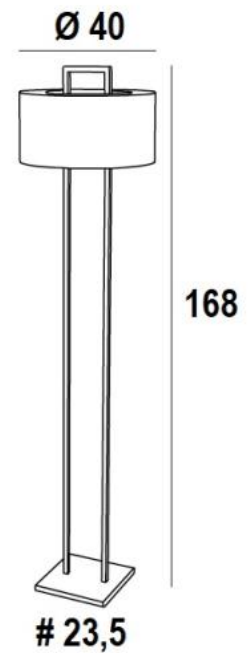

SATIS FLOOR

SATIS FLOOR in gebürstet Bronze. Lampenschirm in Coton Calcaire

SATIS FLOOR ist eine Stehleuchte mit einem zylindrischen Lampenschirm, der oben teilweise geschlossen ist. Der Lampenschirm scheint um einen ganz aus Messing gefertigten Bogen zu hängen. Dieses überraschende Design ist die ganze Originalität dieser prestigeträchtigen Stehleuchte. Dank der sorgfältigen Herstellung und der Aufmerksamkeit unserer Handwerker ist diese Leuchte zweifellos ein Muss für die **Lighting Collection**. Um diese wunderschöne Lampe besser in Ihre Einrichtung zu integrieren, stehen Ihnen zahlreiche Materialien und Farben zur Verfügung, aus denen Sie einen warmen Lampenschirm anfertigen können. Zu dieser Stehleuchte gehören zwei Wandleuchten und eine Tischleuchte, siehe **KARANIS 1**, **KARANIS 2** oder **SATIS**

GESAMTABMESSUNGEN

H168cm Ø40cm

BASE : #23,5 x 2,5cm

TECHNISCHE DATEN

Eine E27 Fassung mit Ring

Fußschalter am Kabel (Standard). Fußdimmer am Kabel (Option)

Oben am Lampenschirm ein Stoffring, um die Glühbirne zu verstecken

VERFÜGBARE METALL-OBERFLÄCHEN UND CODES

28 - Leicht Bronze - 3271 028

29 - Gebürstet Bronze - 3271 029

33 - Gebürstet Nickel - 3271 033

LAMPENSCHIRM : ABMESSUNGEN & CODE

Ø40 - 40 - 21cm + ring Ø26cm

Code: 3271 + Stoffcode