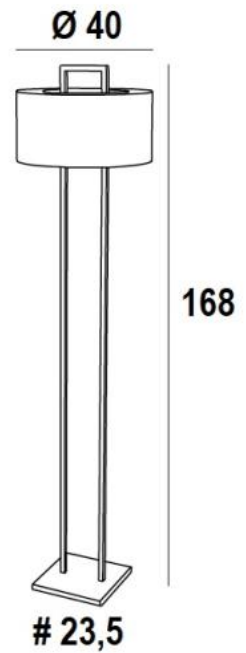

## SATIS FLOOR

SATIS FLOOR in gebürstet Bronze mit Lampenschirm Coton Calcaire  
(Stoffe aus Kategorie 1)

**SATIS FLOOR** ist eine Stehleuchte mit einem zylindrischen Lampenschirm, der oben teilweise geschlossen ist. Der Lampenschirm scheint um einen ganz aus Messing gefertigten Bogen zu hängen. Dieses überraschende Design ist die ganze Originalität dieser prestigeträchtigen Stehleuchte. Dank der sorgfältigen Herstellung und der Aufmerksamkeit unserer Handwerker ist diese Leuchte zweifellos ein Muss für die **Lighting Collection**. Um diese wunderschöne Lampe besser in Ihre Einrichtung zu integrieren, stehen Ihnen zahlreiche Materialien und Farben zur Verfügung, aus denen Sie einen warmen Lampenschirm anfertigen können. Zu dieser Stehleuchte gehören zwei Wandleuchten und eine Tischleuchte, siehe **KARANIS 1**, **KARANIS 2** oder **SATIS**.

### GESAMTABMESSUNGEN

H168cm Ø40cm

**BASE** : #23,5 x 2,5cm

### TECHNISCHE DATEN

Eine E27 Fassung mit Ring

Fußschalter am Kabel (Standard). Fußdimmer am Kabel (Option)

Oben am Lampenschirm ein Stoffring, um die Glühbirne zu verstecken

### LAMPENSCHIRM : AFMESSUNGEN & CODE

Ø40 - 40 - 21cm + ring Ø26cm

Code: 3271 + Stoffcode

Wir schlagen vor mehr als 180 Stoffe/Materialien/Farben für Lampenschirme

FOOT  
SWITCH

**LIGHTING COLLECTION**