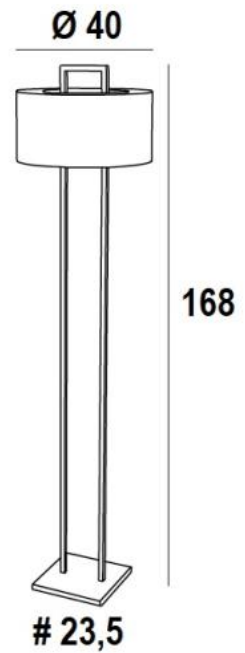

SATIS FLOOR

SATIS FLOOR in gebürstet Bronze mit Lampenschirm Coton Calcaire
(Stoffe aus Kategorie 1)

SATIS FLOOR ist eine Stehleuchte mit einem zylindrischen Lampenschirm, der oben teilweise geschlossen ist

GESAMTABMESSUNGEN

H168cm Ø40cm

BASE : #23,5 x 2,5cm

TECHNISCHE DATEN

Eine E27 Fassung mit Ring

Fußschalter am Kabel (Standard)

Fußdimmer am Kabel (Option)

Oben am Lampenschirm ein Stoffring, um die Glühbirne zu verstecken

VERFÜGBARE METALL-OBERFLÄCHEN UND CODES

28 - Leicht Bronze - 3271 028

29 - Gebürstet Bronze - 3271 029

LAMPENSCHIRM : AFMESSUNGEN & CODE

Ø40 - 40 - 21cm + ring Ø26cm

Code: 3271 + stoffcode

Wir schlagen vor mehr als 150 Stoffe/Farben für Lampenschirme.