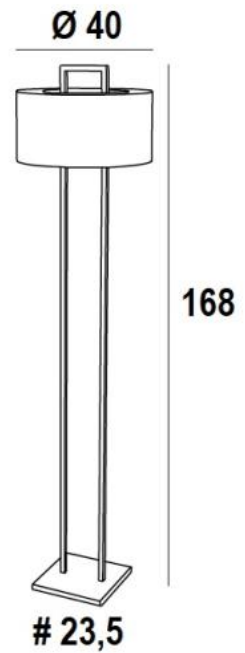

## SATIS FLOOR

SATIS FLOOR in gebürstet Bronze mit Lampenschirm Coton Calcaire  
(Stoffe aus Kategorie 1)

**SATIS FLOOR** ist eine Stehleuchte mit einem zylindrischen Lampenschirm, der oben teilweise geschlossen ist. Der Lampenschirm scheint um einen ganz aus Messing gefertigten Bogen zu hängen. Dieses überraschende Design ist die ganze Originalität dieser prestigeträchtigen Stehleuchte. Dank der sorgfältigen Herstellung und der Aufmerksamkeit unserer Handwerker ist diese Leuchte zweifellos ein Muss für die **Lighting Collection**. Um diese wunderschöne Lampe besser in Ihre Einrichtung zu integrieren, stehen Ihnen zahlreiche Materialien und Farben zur Verfügung, aus denen Sie einen warmen Lampenschirm anfertigen können. Zu dieser Stehleuchte gehören zwei Wandleuchten und eine Tischleuchte, siehe **KARANIS 1**, **KARANIS 2** oder **SATIS**.

### GESAMTABMESSUNGEN

H168cm Ø40cm

**BASE** : #23,5 x 2,5cm

### TECHNISCHE DATEN

Eine E27 Fassung mit Ring

Fußschalter am Kabel (Standard). Fußdimmer am Kabel (Option)

Oben am Lampenschirm ein Stoffring, um die Glühbirne zu verstecken

### LAMPENSCHIRM : AFMESSUNGEN & CODE

Ø40 - 40 - 21cm + ring Ø26cm

Code: 3271 + Stoffcode

Wir schlagen vor mehr als 180 Stoffe/Materialien/Farben für Lampenschirme

FOOT  
SWITCH

**LIGHTING COLLECTION**