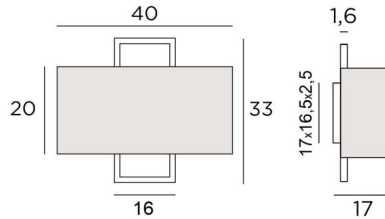

KARANIS 2

KARANIS 2 in gebürstet Bronze mit Lampenschirm in Turda Blond (Stoffe aus Kategorie 3)

Der Lampenschirm scheint vor einem rechteckigen Messingrahmen zu hängen. **KARANIS 2** ist eine Leuchte, die ihre Originalität in diesem überraschenden Design findet
Diese elegante Wandleuchte wird vollständig aus Messing von Handwerkern gefertigt, die traditionelle und aktuelle Techniken perfekt miteinander verbinden
Sie wird durch bemerkenswerte Endbearbeitungen bereichert
Mit einer wunderschönen Wandleuchte wie **KARANIS 2** ist es viel mehr, als nur einen Schalter umzulegen, es bringt vor allem Farbe und eine warme Atmosphäre in Ihr Zuhause
Wählen Sie aus unserem umfangreichen Sortiment sorgfältig den Stoff oder das Material aus, das Ihr Zuhause perfekt schmücken wird
Diese Wandleuchte ist in zwei Größen erhältlich

GESAMTABMESSUNGEN

H33cm L40cm |→17cm

BASIS

17 x 16,5 x 2,5cm

TECHNISCHE DATEN

Zwei E27 Fassungen

Dimmbare Wandleuchte

Eine Fixierungsplatte zur Befestigen der Box an der Wand ([PDF-Plan](#))

VERFÜGBARE METALL-OBERFLÄCHEN UND CODES

28 - Leicht Bronze - 1552 028

29 - Gebürstet Bronze - 1552 029

32 - Gebürstet Chrom - 1552 032

LAMPENSCHIRM : AFMESSUNGEN & CODE

Ø40x15 - 40x15 - 20cm

Code: 1552 + Stoffcode