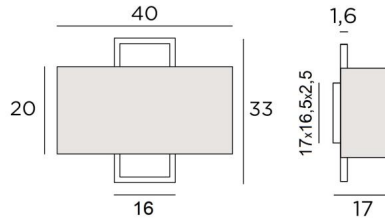

KARANIS 2

KARANIS 2 in gebürstet Bronze mit Lampenschirm in Turda Blond (Stoffe aus Kategorie 3)

Der Lampenschirm scheint vor einem rechteckigen Messingrahmen zu hängen. **KARANIS 2** ist eine Leuchte, die ihre Originalität in diesem überraschenden Design findet
Diese elegante Wandleuchte wird vollständig aus Messing von Handwerkern gefertigt, die traditionelle und aktuelle Techniken perfekt miteinander verbinden
Sie wird durch bemerkenswerte Endbearbeitungen bereichert
Mit einer wunderschönen Wandleuchte wie **KARANIS 2** ist es viel mehr, als nur einen Schalter umzulegen, es bringt vor allem Farbe und eine warme Atmosphäre in Ihr Zuhause
Wählen Sie aus unserem umfangreichen Sortiment sorgfältig den Stoff oder das Material aus, das Ihr Zuhause perfekt schmücken wird
Diese Wandleuchte ist in zwei Größen erhältlich

GESAMTABMESSUNGEN

H33cm L40cm |→17cm

BASIS

17 x 16,5 x 2,5cm

TECHNISCHE DATEN

Zwei E27 Fassungen

Dimmbare Wandleuchte

Eine Fixierungsplatte zur Befestigen der Box an der Wand ([PDF-Plan](#))

VERFÜGBARE METALL-OBERFLÄCHEN UND CODES

28 - Leicht Bronze - 1552 028

29 - Gebürstet Bronze - 1552 029

32 - Gebürstet Chrom - 1552 032

LAMPENSCHIRM : AFMESSUNGEN & CODE

Ø40x15 - 40x15 - 20cm

Code: 1552 + stoffcode