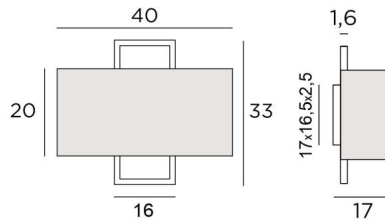

KARANIS 2

KARANIS 2 in gebürstet Bronze mit Lampenschirm in Turda Blond (Stoffe aus Kategorie 3)

Der Lampenschirm scheint vor einem rechteckigen Messingrahmen zu hängen. **KARANIS 2** ist eine Leuchte, die ihre Originalität in diesem überraschenden Design findet
Diese elegante Wandleuchte wird vollständig aus Messing von Handwerkern gefertigt, die traditionelle und aktuelle Techniken perfekt miteinander verbinden
Sie wird durch bemerkenswerte Endbearbeitungen bereichert
Mit einer wunderschönen Wandleuchte wie **KARANIS 2** ist es viel mehr, als nur einen Schalter umzulegen, es bringt vor allem Farbe und eine warme Atmosphäre in Ihr Zuhause
Wählen Sie aus unserem umfangreichen Sortiment sorgfältig den Stoff oder das Material aus, das Ihr Zuhause perfekt schmücken wird
Diese Wandleuchte ist in zwei Größen erhältlich

GESAMTABMESSUNGEN

H33cm L40cm |→17cm

BASIS

17 x 16,5 x 2,5cm

TECHNISCHE DATEN

Zwei E27 Fassungen

Dimmbare Wandleuchte

Eine Fixierungsplatte zur Befestigen der Box an der Wand ([PDF-Plan](#))

VERFÜGBARE METALL-OBERFLÄCHEN UND CODES

28 - Leicht Bronze - 1552 028

29 - Gebürstet Bronze - 1552 029

32 - Gebürstet Chrom - 1552 032

LAMPENSCHIRM : AFMESSUNGEN & CODE

Ø40x15 - 40x15 - 20cm

Code: 1552 + Stoffcode