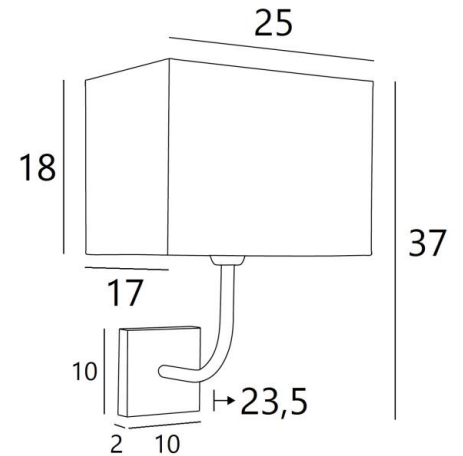

ABA 2 rect

ABA 2 in gebürstet Bronze mit Lampenschirm in Arrow Akagera (Stoffe aus Kategorie 4)

ABA 2 rect ist eine große Wandleuchte, die für einen rechteckigen Lampenschirm bestimmt ist. Er wurde mit dem Gedanken an Einfachheit entworfen, ist aber dennoch ausgewogen und kann dank seiner Eleganz in vielen Dekorationen eingesetzt werden. Mit großer Sorgfalt aus Messing gefertigt, ist es in vielen schönen Ausführungen erhältlich. Für den Lampenschirm, der eine warme Atmosphäre und eine schöne Helligkeit schafft, schlagen wir Ihnen vor, zwischen vielen Formen, Stoffen, Materialien und Farben zu wählen. Diese Leuchte ist auch in einer größeren Modell erhältlich.

GESAMTABMESSUNGEN

H37cm L25cm |→23,5cm

BASIS

10 x 2cm

TECHNISCHE DATEN

Eine E27 Fassung mit Ring

Dimmbare Wandleuchte

Eine Fixierungsplatte zur Befestigen der Box an der Wand ([PDF-Plan](#))

VERFÜGBARE METALL-OBERFLÄCHEN UND CODES

28 - Leicht Bronze - 1112 028

29 - Gebürstet Bronze - 1112 029

32 - Gebürstet Chrom - 1112 032

LAMPENSCHIRM : AFMESSUNGEN & CODE

25x17 - 25x17 - 18cm

Code: 1412 + Stoffcode