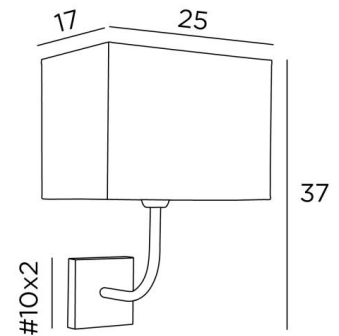

## ABA 2 rect

ABA 2 in gebürstet Bronze mit Lampenschirm in Arrow Akagera (Stoffe aus Kategorie 4)

**ABA 2 rect** ist eine große Wandleuchte, die für einen rechteckigen Lampenschirm bestimmt ist. Er wurde mit dem Gedanken an Einfachheit entworfen, ist aber dennoch ausgewogen und kann dank seiner Eleganz in vielen Dekorationen eingesetzt werden. Mit großer Sorgfalt aus Messing gefertigt, ist es in vielen schönen Ausführungen erhältlich. Für den Lampenschirm, der eine warme Atmosphäre und eine schöne Helligkeit schafft, schlagen wir Ihnen vor, zwischen vielen Formen, Stoffen, Materialien und Farben zu wählen. Diese Leuchte ist auch in einer größeren Modell erhältlich.

### GESAMTABMESSUNGEN

H37cm L25cm |→23,5cm

# 10 x 2cm

### TECHNISCHE DATEN

Eine E27 Fassung mit Ring

Dimmbare Wandleuchte

Eine Fixierungsplatte zur Befestigen der Box an der Wand ([PDF-Plan](#))