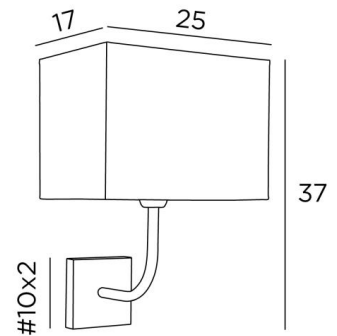

ABA 2 rect

ABA 2 in gebürstet Bronze mit Lampenschirm in Arrow Akagera (Stoffe aus Kategorie 4)

ABA 2 rect ist eine große Wandleuchte, die für einen rechteckigen Lampenschirm bestimmt ist. Er wurde mit dem Gedanken an Einfachheit entworfen, ist aber dennoch ausgewogen und kann dank seiner Eleganz in vielen Dekorationen eingesetzt werden. Mit großer Sorgfalt aus Messing gefertigt, ist es in vielen schönen Ausführungen erhältlich. Für den Lampenschirm, der eine warme Atmosphäre und eine schöne Helligkeit schafft, schlagen wir Ihnen vor, zwischen vielen Formen, Stoffen, Materialien und Farben zu wählen. Diese Leuchte ist auch in einer größeren Modell erhältlich.

GESAMTABMESSUNGEN

H37cm L25cm |→23,5cm

BASIS

10 x 2cm

TECHNISCHE DATEN

Eine E27 Fassung mit Ring

Dimmbare Wandleuchte

Eine Fixierungsplatte zur Befestigen der Box an der Wand ([PDF-Plan](#))

VERFÜGBARE METALL-OBERFLÄCHEN UND CODES

28 - Leicht Bronze - 1112 028

29 - Gebürstet Bronze - 1112 029

32 - Gebürstet Chrom - 1112 032

LAMPENSCHIRM : AFMESSUNGEN & CODE

25x17 - 25x17 - 18cm

Code: 1412 + stoffcode