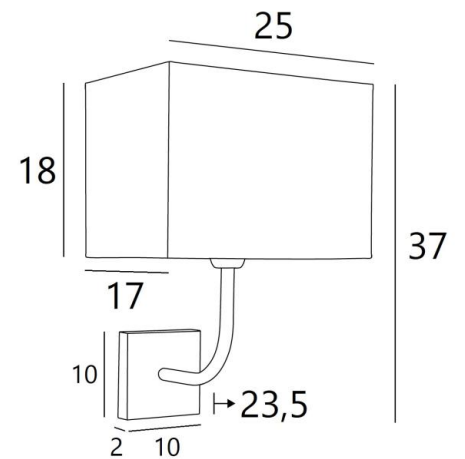

ABA 2 rect

ABA 2 in gebürstet Bronze mit Lampenschirm in Arrow Akagera (Stoffe aus Kategorie 4)

ABA 2 rect ist eine große Wandleuchte, die für einen rechteckigen Lampenschirm bestimmt ist. Er wurde mit dem Gedanken an Einfachheit entworfen, ist aber dennoch ausgewogen und kann dank seiner Eleganz in vielen Dekorationen eingesetzt werden. Mit großer Sorgfalt aus Messing gefertigt, ist es in vielen schönen Ausführungen erhältlich. Für den Lampenschirm, der eine warme Atmosphäre und eine schöne Helligkeit schafft, schlagen wir Ihnen vor, zwischen vielen Formen, Stoffen, Materialien und Farben zu wählen. Diese Leuchte ist auch in einer größeren Modell erhältlich.

GESAMTABMESSUNGEN

H37cm L25cm |→23,5cm

BASIS

10 x 2cm

TECHNISCHE DATEN

Eine E27 Fassung mit Ring

Dimmbare Wandleuchte

Eine Fixierungsplatte zur Befestigen der Box an der Wand ([PDF-Plan](#))

VERFÜGBARE METALL-OBERFLÄCHEN UND CODES

28 - Leicht Bronze - 1112 028

29 - Gebürstet Bronze - 1112 029

32 - Gebürstet Chrom - 1112 032

LAMPENSCHIRM : AFMESSUNGEN & CODE

25x17 - 25x17 - 18cm

Code: 1412 + Stoffcode