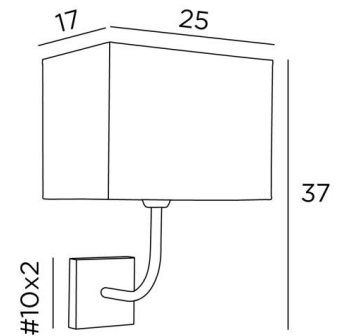

ABA 2 rect

ABA 2 in gebürstet Bronze mit Lampenschirm in Arrow Akagera (Stoffe aus Kategorie 4)

ABA 2 rect ist eine große Wandleuchte, die für einen rechteckigen Lampenschirm bestimmt ist. Er wurde mit dem Gedanken an Einfachheit entworfen, ist aber dennoch ausgewogen und kann dank seiner Eleganz in vielen Dekorationen eingesetzt werden. Mit großer Sorgfalt aus Messing gefertigt, ist es in vielen schönen Ausführungen erhältlich. Für den Lampenschirm, der eine warme Atmosphäre und eine schöne Helligkeit schafft, schlagen wir Ihnen vor, zwischen vielen Formen, Stoffen, Materialien und Farben zu wählen. Diese Leuchte ist auch in einer größeren Modell erhältlich.

GESAMTABMESSUNGEN

H37cm L25cm |→23,5cm

BASIS

10 x 2cm

TECHNISCHE DATEN

Eine E27 Fassung mit Ring

Dimmbare Wandleuchte

Eine Fixierungsplatte zur Befestigen der Box an der Wand ([PDF-Plan](#))

VERFÜGBARE METALL-OBERFLÄCHEN UND CODES

28 - Leicht Bronze - 1112 028

29 - Gebürstet Bronze - 1112 029

32 - Gebürstet Chrom - 1112 032

LAMPENSCHIRM : AFMESSUNGEN & CODE

25x17 - 25x17 - 18cm

Code: 1412 + stoffcode