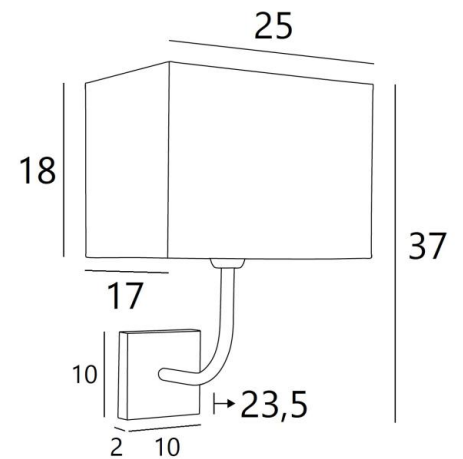

## ABA 2 rect

ABA 2 in gebürstet Bronze mit Lampenschirm in Arrow Akagera (Stoffe aus Kategorie 4)

**ABA 2 rect** ist eine große Wandleuchte, die für einen rechteckigen Lampenschirm bestimmt ist. Er wurde mit dem Gedanken an Einfachheit entworfen, ist aber dennoch ausgewogen und kann dank seiner Eleganz in vielen Dekorationen eingesetzt werden. Mit großer Sorgfalt aus Messing gefertigt, ist es in vielen schönen Ausführungen erhältlich. Für den Lampenschirm, der eine warme Atmosphäre und eine schöne Helligkeit schafft, schlagen wir Ihnen vor, zwischen vielen Formen, Stoffen, Materialien und Farben zu wählen. Diese Leuchte ist auch in einer größeren Modell erhältlich.

### GESAMTABMESSUNGEN

H37cm L25cm |→23,5cm

# 10 x 2cm

### LAMPENSCHIRM : AFMESSUNGEN & CODE

25x17 - 25x17 - 18cm

Code: 1412 + Stoffcode

Wir schlagen vor mehr als 180 Stoffe/Materialien/Farben für Lampenschirme