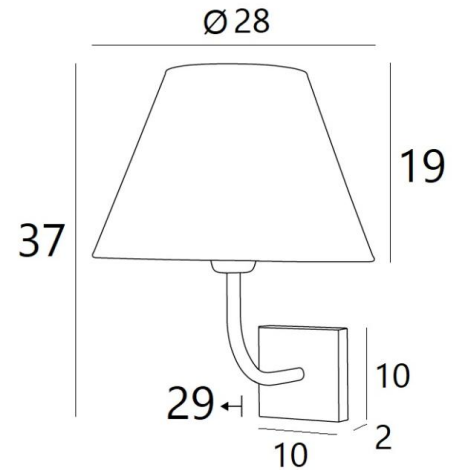

ABA 2 o

ABA 2 in gebürstet Bronze mit Lampenschirm in Basoo Zebra (Stoffe aus Kategorie 5)

ABA 2 o ist eine große Wandleuchte, die für einen runden konischen Lampenschirm bestimmt ist. Er wurde mit dem Gedanken an Einfachheit entworfen, ist aber dennoch ausgewogen und kann dank seiner Eleganz in vielen Dekorationen eingesetzt werden. Mit großer Sorgfalt aus Messing gefertigt, ist es in vielen schönen Ausführungen erhältlich. Für den Lampenschirm, der eine warme Atmosphäre und eine schöne Helligkeit schafft, schlagen wir Ihnen vor, zwischen vielen Formen, Stoffen, Materialien und Farben zu wählen. Diese Leuchte ist auch in einer größeren Modell erhältlich.

GESAMTABMESSUNGEN

H37cm L28cm |→29cm

BASIS

10 x 2cm

TECHNISCHE DATEN

Eine E27 Fassung mit Ring

Dimmbare Wandleuchte

Eine Fixierungsplatte zur Befestigung der Box an der Wand ([PDF-Plan](#))

VERFÜGBARE METALL-OBERFLÄCHEN UND CODES

29 - Gebürstet Bronze - 1112 029

LAMPENSCHIRM : ABMESSUNGEN & CODE

Ø14 - 28 - 20cm

Code: 1112 + Stoffcode

Wir schlagen mehr als 180 Stoffe/Materialien/Farben vor für Lampenschirme