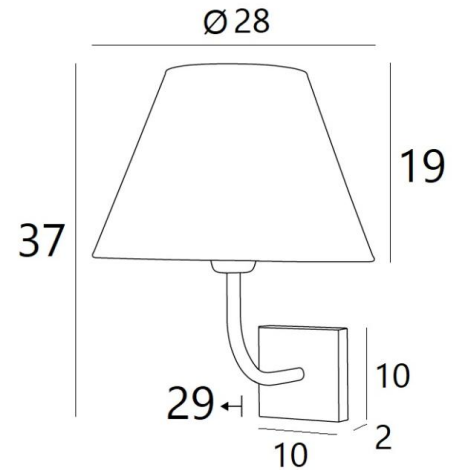

ABA 2 in gebürstet Bronze mit Lampenschirm in Basoo Zebra (Stoffe aus Kategorie 5)

ABA 2 o

ABA 2 o ist eine große Wandleuchte, die für einen runden konischen Lampenschirm bestimmt ist. Er wurde mit dem Gedanken an Einfachheit entworfen, ist aber dennoch ausgewogen und kann dank seiner Eleganz in vielen Dekorationen eingesetzt werden.

Diese Leuchte ist auch in einer größeren Modell erhältlich.

GESAMTABMESSUNGEN

H37cm L28cm |→29cm

BASIS

10 x 2cm

TECHNISCHE DATEN

Eine E27 Fassung mit Ring

Dimmbare Wandleuchte

LAMPENSCHIRM : AFMESSUNGEN & CODE

Ø14 - 28 - 20cm

Code: 1112 + Stoffcode

Wir schlagen vor mehr als 180 Stoffe/Materialien/Farben für Lampenschirme