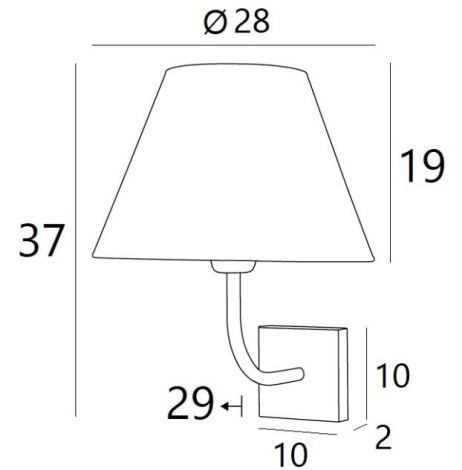

ABA 2 o

ABA 2 in gebürstet Bronze mit Lampenschirm in Basoo Zebra (Stoffe aus Kategorie 5)

ABA 2 o ist eine große Wandleuchte, die für einen runden konischen Lampenschirm bestimmt ist. Er wurde mit dem Gedanken an Einfachheit entworfen, ist aber dennoch ausgewogen und kann dank seiner Eleganz in vielen Dekorationen eingesetzt werden.

Diese Leuchte ist auch in einer größeren Modell erhältlich.

GESAMTABMESSUNGEN

H37cm L28cm |→29cm

BASIS

10 x 2cm

TECHNISCHE DATEN

Eine E27 Fassung mit Ring

Dimmbare Wandleuchte

LAMPENSCHIRM : AFMESSUNGEN & CODE

Ø14 - 28 - 20cm

Code: 1112 + Stoffcode

Wir schlagen vor mehr als 180 Stoffe/Materialien/Farben für Lampenschirme

LIGHTING COLLECTION