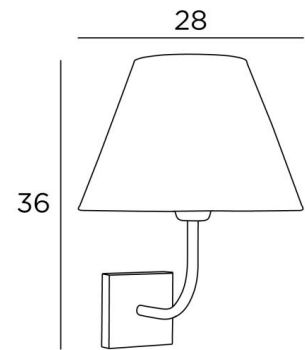

ABA 2 o

ABA 2 in gebürstet Bronze mit Lampenschirm in Basoo Zebra (Stoffe aus Kategorie 5)

**ABA 2 o** ist eine große Wandleuchte, die für einen runden konischen Lampenschirm bestimmt ist. Er wurde mit dem Gedanken an Einfachheit entworfen, ist aber dennoch ausgewogen und kann dank seiner Eleganz in vielen Dekorationen eingesetzt werden. Mit großer Sorgfalt aus Messing gefertigt, ist es in vielen schönen Ausführungen erhältlich. Für den Lampenschirm, der eine warme Atmosphäre und eine schöne Helligkeit schafft, schlagen wir Ihnen vor, zwischen vielen Formen, Stoffen, Materialien und Farben zu wählen. Diese Leuchte ist auch in einer größeren Modell erhältlich.

#### GESAMTABMESSUNGEN

H36cm L28cm |→29cm

# 10 x 2cm

#### TECHNISCHE DATEN

Eine E27 Fassung mit Ring

Dimmbare Wandleuchte

Eine Fixierungsplatte zur Befestigung der Box an der Wand ([PDF-Plan](#))