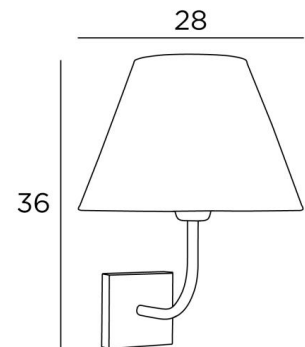

ABA 2 o

ABA 2 in gebürstet Bronze mit Lampenschirm in Basoo Zebra (Stoffe aus Kategorie 5)

ABA 2 o ist eine große Wandleuchte, die für einen runden konischen Lampenschirm bestimmt ist. Er wurde mit dem Gedanken an Einfachheit entworfen, ist aber dennoch ausgewogen und kann dank seiner Eleganz in vielen Dekorationen eingesetzt werden.

Diese Leuchte ist auch in einer größeren Modell erhältlich.

GESAMTABMESSUNGEN

H36cm L28cm |→29cm

BASIS

10 x 2cm

TECHNISCHE DATEN

Eine E27 Fassung mit Ring

Dimmbare Wandleuchte

LAMPENSCHIRM : AFMESSUNGEN & CODE

Ø14 - 28 - 20cm

Code: 1112 + stoffcode

Wir schlagen vor mehr als 150 Stoffe/Farben für Lampenschirme.