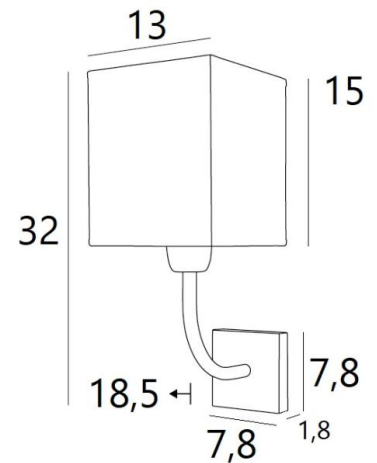

ABA 1 #

ABA 1 in gebürstet Bronze mit Lampenschirm in Parma Cendré (Stoffe aus Kategorie 4)

**ABA 1 #** ist eine Wandleuchte, die für einen eckigen Lampenschirm bestimmt ist. Er wurde mit dem Gedanken an Einfachheit entworfen, ist aber dennoch ausgewogen und kann dank seiner Eleganz in vielen Dekorationen eingesetzt werden. Mit großer Sorgfalt aus Messing gefertigt, ist es in vielen schönen Ausführungen erhältlich. Für den Lampenschirm, der eine warme Atmosphäre und eine schöne Helligkeit schafft, schlagen wir Ihnen vor, zwischen vielen Formen, Stoffen, Materialien und Farben zu wählen. Diese Leuchte ist auch in einer größeren Modell erhältlich.

#### GESAMTABMESSUNGEN

H32cm L13cm |→18,5cm

# 7,8 x 1,8cm

#### LAMPENSCHIRM : AFMESSUNGEN & CODE

#13 - 15cm

Code: 1300 + Stoffcode

Wir schlagen vor mehr als 180 Stoffe/Materialien/Farben für Lampenschirme