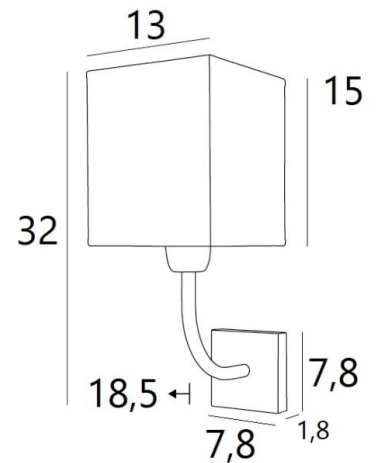

ABA 1 #

ABA 1 in gebürstet Bronze mit Lampenschirm in Parma Cendré (Stoffe aus Kategorie 4)

ABA 1 # ist eine Wandleuchte, die für einen eckigen Lampenschirm bestimmt ist. Er wurde mit dem Gedanken an Einfachheit entworfen, ist aber dennoch ausgewogen und kann dank seiner Eleganz in vielen Dekorationen eingesetzt werden. Mit großer Sorgfalt aus Messing gefertigt, ist es in vielen schönen Ausführungen erhältlich. Für den Lampenschirm, der eine warme Atmosphäre und eine schöne Helligkeit schafft, schlagen wir Ihnen vor, zwischen vielen Formen, Stoffen, Materialien und Farben zu wählen. Diese Leuchte ist auch in einer größeren Modell erhältlich.

GESAMTABMESSUNGEN

H32cm L13cm |→18,5cm

BASIS

7,8 x 1,8cm

TECHNISCHE DATEN

Eine E27 Fassung mit Ring

Dimmbare Wandleuchte

Eine Fixierungsplatte zur Befestigen der Box an der Wand ([PDF-Plan](#))

VERFÜGBARE METALL-OBERFLÄCHEN UND CODES

28 - Leicht Bronze - 1111 028

29 - Gebürstet Bronze - 1111 029

32 - Gebürstet Chrom - 1111 032

LAMPENSCHIRM : AFMESSUNGEN & CODE

#13 - 15cm

Code: 1300 + Stoffcode

Wir schlagen vor mehr als 180 Stoffe/Materialien/Farben für Lampenschirme