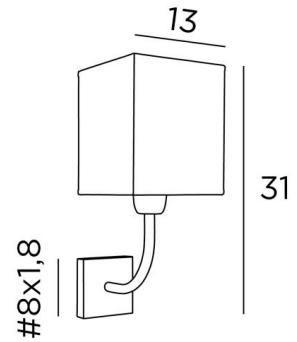

ABA 1 #

ABA 1 in gebürstet Bronze mit Lampenschirm in Parma Cendré (Stoffe aus Kategorie 4)

ABA 1 # ist eine Wandleuchte, die für einen eckigen Lampenschirm bestimmt ist. Er wurde mit dem Gedanken an Einfachheit entworfen, ist aber dennoch ausgewogen und kann dank seiner Eleganz in vielen Dekorationen eingesetzt werden. Mit großer Sorgfalt aus Messing gefertigt, ist es in vielen schönen Ausführungen erhältlich. Für den Lampenschirm, der eine warme Atmosphäre und eine schöne Helligkeit schafft, schlagen wir Ihnen vor, zwischen vielen Formen, Stoffen, Materialien und Farben zu wählen. Diese Leuchte ist auch in einer größeren Modell erhältlich.

GESAMTABMESSUNGEN

H31cm L13cm |→18,5cm

BASIS

8 x 1,8cm

TECHNISCHE DATEN

Eine E27 Fassung mit Ring

Dimmbare Wandleuchte

Eine Fixierungsplatte zur Befestigen der Box an der Wand ([PDF-Plan](#))