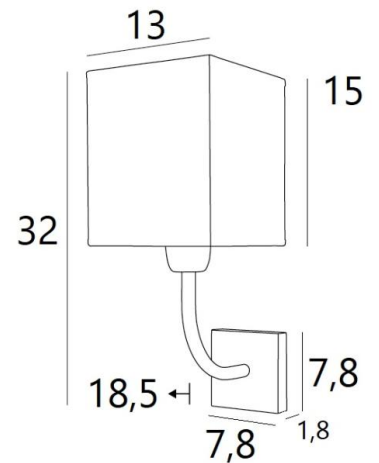

ABA 1 #

ABA 1 in gebürstet Bronze mit Lampenschirm in Parma Cendré (Stoffe aus Kategorie 4)

ABA 1 # ist eine Wandleuchte, die für einen eckigen Lampenschirm bestimmt ist. Er wurde mit dem Gedanken an Einfachheit entworfen, ist aber dennoch ausgewogen und kann dank seiner Eleganz in vielen Dekorationen eingesetzt werden. Mit großer Sorgfalt aus Messing gefertigt, ist es in vielen schönen Ausführungen erhältlich. Für den Lampenschirm, der eine warme Atmosphäre und eine schöne Helligkeit schafft, schlagen wir Ihnen vor, zwischen vielen Formen, Stoffen, Materialien und Farben zu wählen. Diese Leuchte ist auch in einer größeren Modell erhältlich.

GESAMTABMESSUNGEN

H32cm L13cm |→18,5cm

BASIS

7,8 x 1,8cm

TECHNISCHE DATEN

Eine E27 Fassung mit Ring

Dimmbare Wandleuchte

Eine Fixierungsplatte zur Befestigung der Box an der Wand ([PDF-Plan](#))

VERFÜGBARE METALL-OBERFLÄCHEN UND CODES

28 - Leicht Bronze - 1111 028

29 - Gebürstet Bronze - 1111 029

32 - Gebürstet Chrom - 1111 032

LAMPENSCHIRM : AFMESSUNGEN & CODE

#13 - 15cm

Code: 1300 + Stoffcode

Wir schlagen vor mehr als 180 Stoffe/Materialien/Farben für Lampenschirme