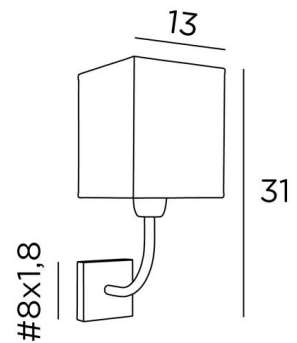

ABA 1 #

ABA 1 in gebürstet Bronze mit Lampenschirm in Parma Cendré (Stoffe aus Kategorie 4)

ABA 1 # ist eine Wandleuchte, die für einen eckigen Lampenschirm bestimmt ist. Er wurde mit dem Gedanken an Einfachheit entworfen, ist aber dennoch ausgewogen und kann dank seiner Eleganz in vielen Dekorationen eingesetzt werden. Mit großer Sorgfalt aus Messing gefertigt, ist es in vielen schönen Ausführungen erhältlich. Für den Lampenschirm, der eine warme Atmosphäre und eine schöne Helligkeit schafft, schlagen wir Ihnen vor, zwischen vielen Formen, Stoffen, Materialien und Farben zu wählen. Diese Leuchte ist auch in einer größeren Modell erhältlich.

GESAMTABMESSUNGEN

H31cm L13cm |→18,5cm

BASIS

8 x 1,8cm

TECHNISCHE DATEN

Eine E27 Fassung mit Ring

Dimmbare Wandleuchte

Eine Fixierungsplatte zur Befestigung der Box an der Wand ([PDF-Plan](#))

VERFÜGBARE METALL-OBERFLÄCHEN UND CODES

28 - Leicht Bronze - 1111 028

29 - Gebürstet Bronze - 1111 029

32 - Gebürstet Chrom - 1111 032

LAMPENSCHIRM : AFMESSUNGEN & CODE

#13 - 15cm

Code: 1300 + stoffcode

Wir schlagen vor mehr als 150 Stoffe/Farben für Lampenschirme.