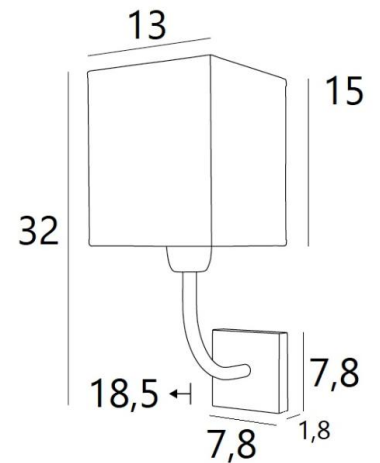

ABA 1 #

ABA 1 in gebürstet Bronze mit Lampenschirm in Parma Cendré (Stoffe aus Kategorie 4)

**ABA 1 #** ist eine Wandleuchte, die für einen eckigen Lampenschirm bestimmt ist. Er wurde mit dem Gedanken an Einfachheit entworfen, ist aber dennoch ausgewogen und kann dank seiner Eleganz in vielen Dekorationen eingesetzt werden. Mit großer Sorgfalt aus Messing gefertigt, ist es in vielen schönen Ausführungen erhältlich. Für den Lampenschirm, der eine warme Atmosphäre und eine schöne Helligkeit schafft, schlagen wir Ihnen vor, zwischen vielen Formen, Stoffen, Materialien und Farben zu wählen. Diese Leuchte ist auch in einer größeren Modell erhältlich.

#### GESAMTABMESSUNGEN

H32cm L13cm |→18,5cm

# 7,8 x 1,8cm

#### LAMPENSCHIRM : AFMESSUNGEN & CODE

#13 - 15cm

Code: 1300 + Stoffcode

Wir schlagen vor mehr als 180 Stoffe/Materialien/Farben für Lampenschirme