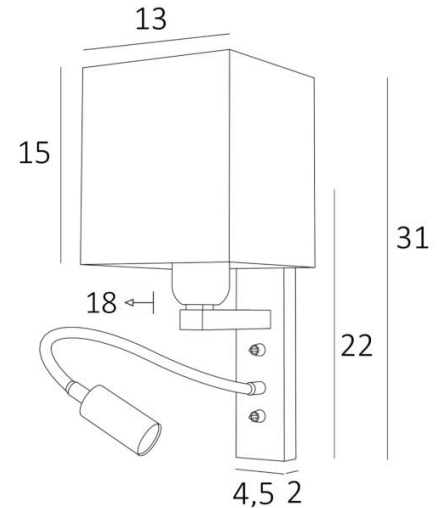

KARY #

KARY gebürstet Bronze mit Lampenschirm Parma Merisier (Stoffe Kat.4)

**KARY #** ist eine Wandleuchte mit eckige Lampenschirm und Leseleuchte, die in der Nähe des Bettes angebracht werden kann

Der Arm hat eine E27-Fassung mit einem Ring zur Befestigung eines Lampenschirms

Die Leseleuchte besteht aus einem flexibel mit einem LED-Spot, mit warmem, konzentriertem Licht

Diese Wandleuchte ist mit zwei Schaltern ausgestattet, mit denen Sie den Lampenschirm und die Leselampe separat steuern können, so dass Sie zwischen weichem Licht und Leselicht wählen können

#### GESAMTABMESSUNGEN

H31cm L13cm |→18cm **BASE:** 4,5 x 22 x 2cm

#### TECHNISCHE DATEN

**E27 Fassung** mit Ring an einem Arm, der mit einem Hebelschalter bedient wird

**Spot-LED** an einem 30cm Flex, der mit einem Hebelschalter bedient wird

Der Spot ist in alle Richtungen drehbar. Abmessungen: L5cm Ø2,5cm