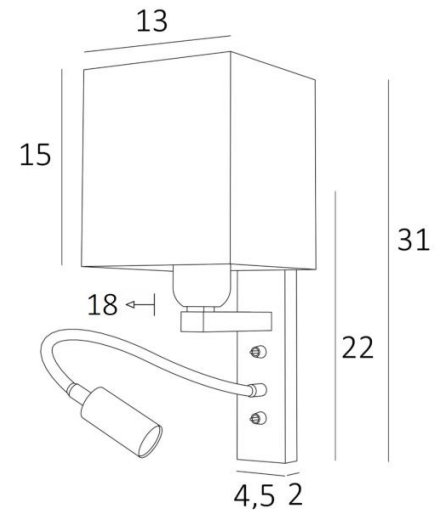

KARY #

KARY gebürstet Bronze mit Lampenschirm Parma Merisier (Stoffe Kat.4)

**KARY #** ist eine Wandleuchte mit eckige Lampenschirm und Leseleuchte, die in der Nähe des Bettes angebracht werden kann

Der Arm hat eine E27-Fassung mit einem Ring zur Befestigung eines Lampenschirms

Die Leseleuchte besteht aus einem flexibel mit einem LED-Spot, mit warmem, konzentriertem Licht

Diese Wandleuchte ist mit zwei Schaltern ausgestattet, mit denen Sie den Lampenschirm und die Leselampe separat steuern können, so dass Sie zwischen weichem Licht und Leselicht wählen können

#### GESAMTABMESSUNGEN

H31cm L13cm |→18cm

**BASE** : 4,5 x 22 x 2cm

#### TECHNISCHE DATEN

**E27 Fassung** mit Ring an einem Arm, der mit einem Hebel schalter bedient wird

**Spot-LED** an einem 30cm Flex, der mit einem Hebel schalter bedient wird

Der Spot ist in alle Richtungen drehbar. Abmessungen: L5cm Ø2,5cm