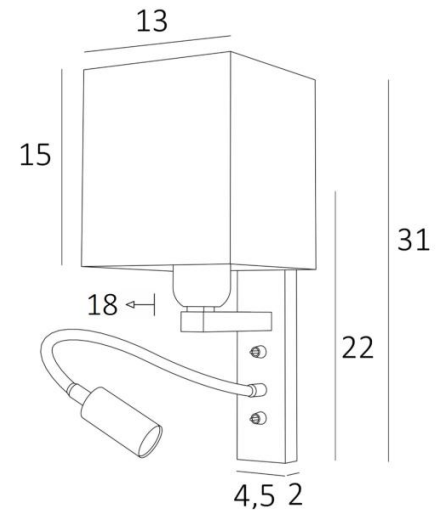

KARY #

KARY gebürstet Bronze mit Lampenschirm Parma Merisier (Stoffe Kat.4)

KARY # ist eine Wandleuchte mit eckige Lampenschirm und Leseleuchte, die in der Nähe des Bettes angebracht werden kann

Der Arm hat eine E27-Fassung mit einem Ring zur Befestigung eines Lampenschirms

Die Leseleuchte besteht aus einem flexibel mit einem LED-Spot, mit warmem, konzentriertem Licht

Diese Wandleuchte ist mit zwei Schaltern ausgestattet, mit denen Sie den Lampenschirm und die Leselampe separat steuern können, so dass Sie zwischen weichem Licht und Leselicht wählen können

Für den eckigen Lampenschirm, der für eine warme Atmosphäre und schönes Licht sorgen soll, bieten wir Ihnen eine Auswahl an vielen Formen, Materialien und Farben

GESAMTABMESSUNGEN

H31cm L13cm |→18cm **BASE** : 4,5 x 22 x 2cm

TECHNISCHE DATEN

E27 Fassung mit Ring an einem Arm, der mit einem Hebelschalter bedient wird

Spot-LED an einem 30cm Flex, der mit einem Hebelschalter bedient wird

Der Spot ist in alle Richtungen drehbar. Abmessungen: L5cm Ø2,5cm