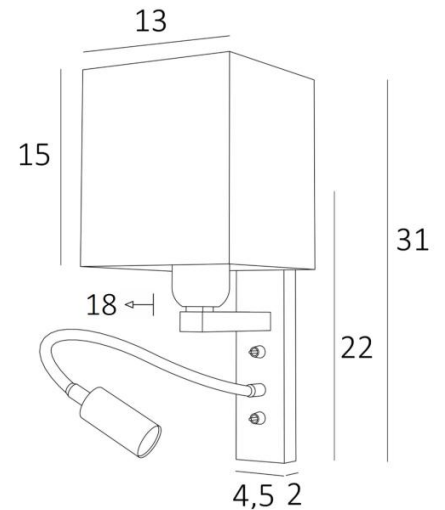

KARY #

KARY gebürstet Bronze mit Lampenschirm Parma Merisier (Stoffe Kat.4)

**KARY #** ist eine Wandleuchte mit eckige Lampenschirm und Leseleuchte, die in der Nähe des Bettes angebracht werden kann

Der Arm hat eine E27-Fassung mit einem Ring zur Befestigung eines Lampenschirms

Die Leseleuchte besteht aus einem flexibel mit einem LED-Spot, mit warmem, konzentriertem Licht

Diese Wandleuchte ist mit zwei Schaltern ausgestattet, mit denen Sie den Lampenschirm und die Leselampe separat steuern können, so dass Sie zwischen weichem Licht und Leselicht wählen können

#### GESAMTABMESSUNGEN

H31cm L13cm |→18cm **BASE:** 4,5 x 22 x 2cm

#### TECHNISCHE DATEN

**E27 Fassung** mit Ring an einem Arm, der mit einem Hebelschalter bedient wird

**Spot-LED** an einem 30cm Flex, der mit einem Hebelschalter bedient wird

Der Spot ist in alle Richtungen drehbar. Abmessungen: L5cm Ø2,5cm