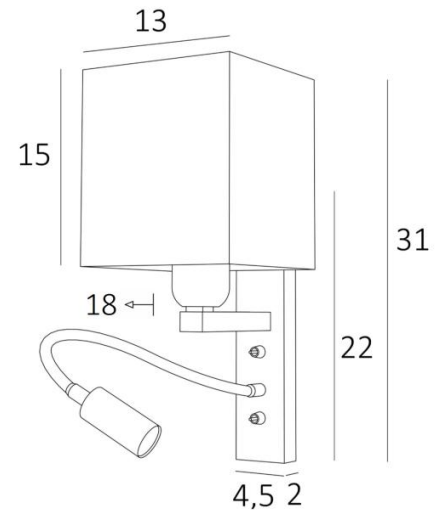

KARY #

KARY gebürstet Bronze mit Lampenschirm Parma Merisier (Stoffe Kat.4)

KARY # ist eine Wandleuchte mit eckige Lampenschirm und Leseleuchte, die in der Nähe des Bettes angebracht werden kann

Der Arm hat eine E27-Fassung mit einem Ring zur Befestigung eines Lampenschirms

Die Leseleuchte besteht aus einem flexibel mit einem LED-Spot, mit warmem, konzentriertem Licht

Diese Wandleuchte ist mit zwei Schaltern ausgestattet, mit denen Sie den Lampenschirm und die Leselampe separat steuern können, so dass Sie zwischen weichem Licht und Leselicht wählen können

Für den eckigen Lampenschirm, der für eine warme Atmosphäre und schönes Licht sorgen soll, bieten wir Ihnen eine Auswahl an vielen Formen, Materialien und Farben

GESAMTABMESSUNGEN

H31cm L13cm |→18cm **BASE:** 4,5 x 22 x 2cm

TECHNISCHE DATEN

E27 Fassung mit Ring an einem Arm, der mit einem Hebelschalter bedient wird

Spot-LED an einem 30cm Flex, der mit einem Hebelschalter bedient wird

Der Spot ist in alle Richtungen drehbar. Abmessungen: L5cm Ø2,5cm