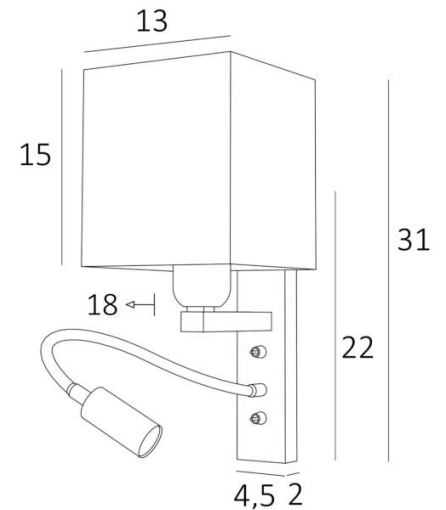

KARY #

KARY gebürstet Bronze mit Lampenschirm Parma Merisier (Stoffe Kat.4)

KARY # ist eine Wandleuchte mit eckige Lampenschirm und Leseleuchte, die in der Nähe des Bettes angebracht werden kann

Der Arm hat eine E27-Fassung mit einem Ring zur Befestigung eines Lampenschirms

Die Leseleuchte besteht aus einem flexibel mit einem LED-Spot, mit warmem, konzentriertem Licht

Diese Wandleuchte ist mit zwei Schaltern ausgestattet, mit denen Sie den Lampenschirm und die Leselampe separat steuern können, so dass Sie zwischen weichem Licht und Leselicht wählen können

Für den eckigen Lampenschirm, der für eine warme Atmosphäre und schönes Licht sorgen soll, bieten wir Ihnen eine Auswahl an vielen Formen, Materialien und Farben

GESAMTABMESSUNGEN

H31cm L13cm |→18cm **BASE:** 4,5 x 22 x 2cm

TECHNISCHE DATEN

E27 Fassung mit Ring an einem Arm, der mit einem Hebelschalter bedient wird

Spot-LED an einem 30cm Flex, der mit einem Hebelschalter bedient wird

Der Spot ist in alle Richtungen drehbar. Abmessungen: L5cm Ø2,5cm