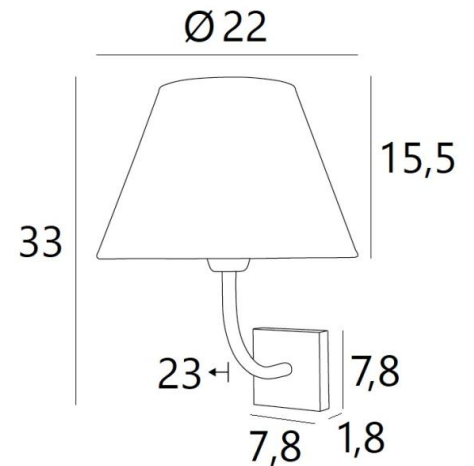

ABA 1 o

ABA 1 in gebürstet Bronze mit Lampenschirm in Raphia Banane (Material aus Kategorie 3)

ABA 1 o ist eine Wandleuchte, die für einen runden konischen Lampenschirm bestimmt ist. Er wurde mit dem Gedanken an Einfachheit entworfen, ist aber dennoch ausgewogen und kann dank seiner Eleganz in vielen Dekorationen eingesetzt werden. Mit großer Sorgfalt aus Messing gefertigt, ist es in vielen schönen Ausführungen erhältlich. Für den Lampenschirm, der eine warme Atmosphäre und eine schöne Helligkeit schafft, schlagen wir Ihnen vor, zwischen vielen Formen, Stoffen, Materialien und Farben zu wählen. Diese Leuchte ist auch in einer größeren Modell erhältlich.

GESAMTABMESSUNGEN

H33cm L22cm |→23cm

BASIS

7,8 x 1,8cm

TECHNISCHE DATEN

Eine E27 Fassung mit Ring

Dimmbare Wandleuchte

Eine Fixierungsplatte zur Befestigung der Box an der Wand ([PDF-Plan](#))

VERFÜGBARE METALL-OBERFLÄCHEN UND CODES

28 - Leicht Bronze - 1111 028

29 - Gebürstet Bronze - 1111 029

32 - Gebürstet Chrom - 1111 032

LAMPENSCHIRM : AFMESSUNGEN & CODE

Ø12 - 22 - 16cm

Code: 1111 + Stoffcode