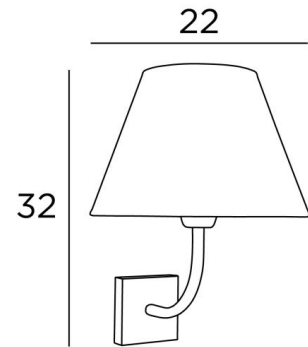

ABA 1 o

ABA 1 in gebürstet Bronze mit Lampenschirm in Raphia Banane (Material aus Kategorie 3)

ABA 1 o ist eine Wandleuchte, die für einen runden konischen Lampenschirm bestimmt ist. Er wurde mit dem Gedanken an Einfachheit entworfen, ist aber dennoch ausgewogen und kann dank seiner Eleganz in vielen Dekorationen eingesetzt werden. Mit großer Sorgfalt aus Messing gefertigt, ist es in vielen schönen Ausführungen erhältlich. Für den Lampenschirm, der eine warme Atmosphäre und eine schöne Helligkeit schafft, schlagen wir Ihnen vor, zwischen vielen Formen, Stoffen, Materialien und Farben zu wählen. Diese Leuchte ist auch in einer größeren Modell erhältlich.

GESAMTABMESSUNGEN

H32cm L22cm |→23cm

BASIS

8 x 1,8cm

TECHNISCHE DATEN

Eine E27 Fassung mit Ring

Dimmbare Wandleuchte

Eine Fixierungsplatte zur Befestigen der Box an der Wand ([PDF-Plan](#))

VERFÜGBARE METALL-OBERFLÄCHEN UND CODES

28 - Leicht Bronze - 1111 028

29 - Gebürstet Bronze - 1111 029

32 - Gebürstet Chrom - 1111 032

LAMPENSCHIRM : AFMESSUNGEN & CODE

Ø12 - 22 - 16cm

Code: 1111 + stoffcode