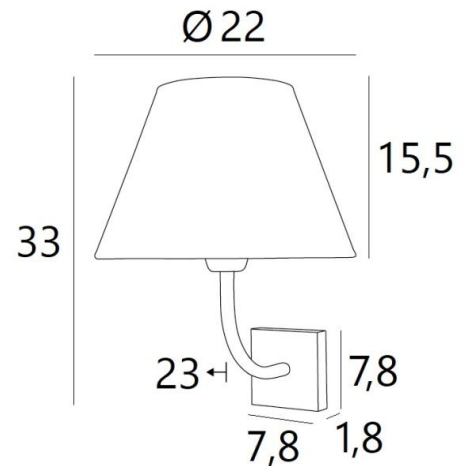

ABA 1 o

ABA 1 in gebürstet Bronze mit Lampenschirm in Raphia Banane (Material aus Kategorie 3)

**ABA 1 o** ist eine Wandleuchte, die für einen runden konischen Lampenschirm bestimmt ist. Er wurde mit dem Gedanken an Einfachheit entworfen, ist aber dennoch ausgewogen und kann dank seiner Eleganz in vielen Dekorationen eingesetzt werden. Mit großer Sorgfalt aus Messing gefertigt, ist es in vielen schönen Ausführungen erhältlich. Für den Lampenschirm, der eine warme Atmosphäre und eine schöne Helligkeit schafft, schlagen wir Ihnen vor, zwischen vielen Formen, Stoffen, Materialien und Farben zu wählen. Diese Leuchte ist auch in einer größeren Modell erhältlich.

#### GESAMTABMESSUNGEN

H33cm L22cm |→23cm

# 7,8 x 1,8cm

#### LAMPENSCHIRM : ABMESSUNGEN & CODE

Ø12 - 22 - 16cm

Code: 1111 + Stoffcode

Wir schlagen mehr als 180 Stoffe/Materialien/Farben vor für Lampenschirme