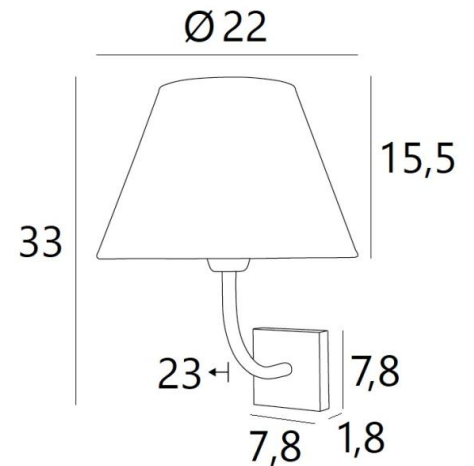

ABA 1 o

ABA 1 in gebürstet Bronze mit Lampenschirm in Raphia Banane (Material aus Kategorie 3)

**ABA 1 o** ist eine Wandleuchte, die für einen runden konischen Lampenschirm bestimmt ist. Er wurde mit dem Gedanken an Einfachheit entworfen, ist aber dennoch ausgewogen und kann dank seiner Eleganz in vielen Dekorationen eingesetzt werden. Mit großer Sorgfalt aus Messing gefertigt, ist es in vielen schönen Ausführungen erhältlich. Für den Lampenschirm, der eine warme Atmosphäre und eine schöne Helligkeit schafft, schlagen wir Ihnen vor, zwischen vielen Formen, Stoffen, Materialien und Farben zu wählen. Diese Leuchte ist auch in einer größeren Modell erhältlich.

#### GESAMTABMESSUNGEN

H33cm L22cm |→23cm

# 7,8 x 1,8cm

#### LAMPENSCHIRM : AFMESSUNGEN & CODE

Ø12 - 22 - 16cm

Code: 1111 + Stoffcode

Wir schlagen vor mehr als 180 Stoffe/Materialien/Farben für Lampenschirme

LIGHTING COLLECTION