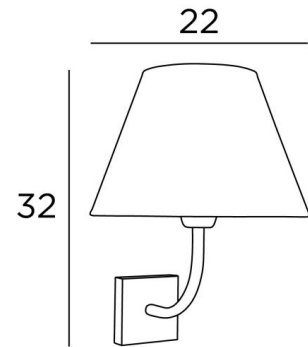

ABA 1 o

ABA 1 in gebürstet Bronze mit Lampenschirm in Raphia Banane (Material aus Kategorie 3)

ABA 1 o ist eine Wandleuchte, die für einen runden konischen Lampenschirm bestimmt ist. Er wurde mit dem Gedanken an Einfachheit entworfen, ist aber dennoch ausgewogen und kann dank seiner Eleganz in vielen Dekorationen eingesetzt werden. Mit großer Sorgfalt aus Messing gefertigt, ist es in vielen schönen Ausführungen erhältlich. Für den Lampenschirm, der eine warme Atmosphäre und eine schöne Helligkeit schafft, schlagen wir Ihnen vor, zwischen vielen Formen, Stoffen, Materialien und Farben zu wählen. Diese Leuchte ist auch in einer größeren Modell erhältlich.

GESAMTABMESSUNGEN

H32cm L22cm |→23cm

BASIS

8 x 1,8cm

TECHNISCHE DATEN

Eine E27 Fassung mit Ring

Dimmbare Wandleuchte

Eine Fixierungsplatte zur Befestigen der Box an der Wand ([PDF-Plan](#))

VERFÜGBARE METALL-OBERFLÄCHEN UND CODES

29 - Gebürstet Bronze - 1111 029

32 - Gebürstet Chrom - 1111 032

LAMPENSCHIRM : AFMESSUNGEN & CODE

Ø12 - 22 - 16cm

Code: 1111 + stoffcode

Wir schlagen vor mehr als 150 Stoffe/Farben für Lampenschirme.