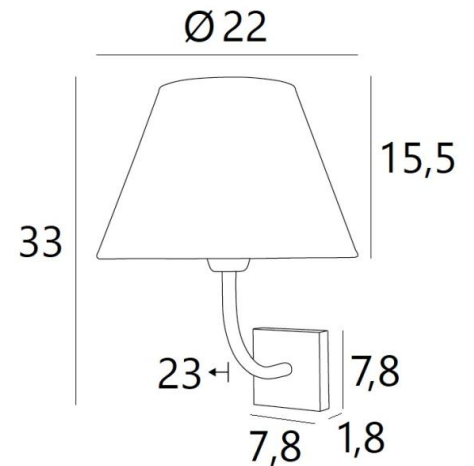

ABA 1 o

ABA 1 in gebürstet Bronze mit Lampenschirm in Raphia Banane (Material aus Kategorie 3)

**ABA 1 o** ist eine Wandleuchte, die für einen runden konischen Lampenschirm bestimmt ist. Er wurde mit dem Gedanken an Einfachheit entworfen, ist aber dennoch ausgewogen und kann dank seiner Eleganz in vielen Dekorationen eingesetzt werden. Mit großer Sorgfalt aus Messing gefertigt, ist es in vielen schönen Ausführungen erhältlich. Für den Lampenschirm, der eine warme Atmosphäre und eine schöne Helligkeit schafft, schlagen wir Ihnen vor, zwischen vielen Formen, Stoffen, Materialien und Farben zu wählen. Diese Leuchte ist auch in einer größeren Modell erhältlich.

#### GESAMTABMESSUNGEN

H33cm L22cm |→23cm

# 7,8 x 1,8cm

#### LAMPENSCHIRM : AFMESSUNGEN & CODE

Ø12 - 22 - 16cm

Code: 1111 + Stoffcode

Wir schlagen vor mehr als 180 Stoffe/Materialien/Farben für Lampenschirme