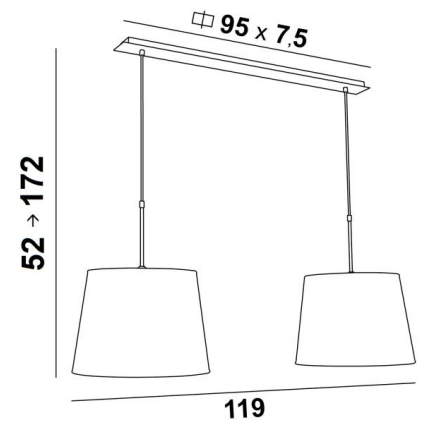

## MEREROUKA 2 o40

MEREROUKA 2 in gebürstet Bronze mit zwei runden Lampenschirmen in Trento Jute (Stoffe aus Kategorie 3)

**MEREROUKA 2 o40** ist eine wunderschöne Pendelleuchte mit zwei runden konischen Lampenschirme. Eine sehr lange Pendelleuchte, die aus einer schönen und imposanten Deckenbasis besteht, die aus einem großen Gehäuse und einer langen und breiten Zierplatte besteht. Diese Basis bietet viel Spielraum, um die Leuchte über dem Stromanschluss und in der Mitte Ihres Tisches zu platzieren. Zwei höhenverstellbare Rohrsätze ermöglichen die Befestigung von Lampenschirme. Mit einer wunderschönen Pendelleuchte wie der **MEREROUKA** ist es viel mehr, als nur einen Lichtschalter umzulegen, es ist vor allem, Farbe und eine warme Atmosphäre in ein Interieur zu bringen. Wählen Sie aus unserem umfangreichen Sortiment sorgfältig den Stoff oder das Material aus, das diese Leuchte und Ihr Zuhause perfekt schmücken wird. Diese Pendelleuchte ist einfach zu installieren und passt über einen rechteckigen Tisch oder Schreibtisch. Gibt es auch in einer längeren Größe mit drei Lampenschirme.

### GESAMTABMESSUNGEN

H52cm→172cm L119 x 40cm

### BASIS

Platte: 95 x 7,5cm Gehäuse: 91 x 6 x 2,2cm

### TECHNISCHE DATEN

Zwei E27 Metall Fassungen mit Ring

Dimmbare Pendelleuchte

Abstand zwischen den Fassungen : 79cm

Höhenverstellbare Pendelleuchte beim Einbau

Auf Anfrage : zwei längere Pendelrohre

Eine Befestigungsplatte zur fixieren der Box an der Decke ([PDF-Plan](#))