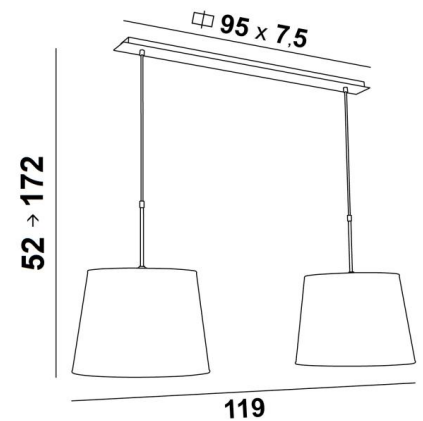

MEREROUKA 2 o40

MEREROUKA 2 in gebürstet Bronze mit zwei runden Lampenschirmen in Trento Jute (Stoffe aus Kategorie 3)

MEREROUKA 2 o40 ist eine wunderschöne Pendelleuchte mit zwei runden konischen Lampenschirme. Eine sehr lange Pendelleuchte, die aus einer schönen und imposanten Deckenbasis besteht, die aus einem großen Gehäuse und einer langen und breiten Zierplatte besteht. Diese Basis bietet viel Spielraum, um die Leuchte über dem Stromanschluss und in der Mitte Ihres Tisches zu platzieren. Zwei höhenverstellbare Rohrsätze ermöglichen die Befestigung von Lampenschirme. Mit einer wunderschönen Pendelleuchte wie der **MEREROUKA** ist es viel mehr, als nur einen Lichtschalter umzulegen, es ist vor allem, Farbe und eine warme Atmosphäre in ein Interieur zu bringen. Wählen Sie aus unserem umfangreichen Sortiment sorgfältig den Stoff oder das Material aus, das diese Leuchte und Ihr Zuhause perfekt schmücken wird. Diese Pendelleuchte ist einfach zu installieren und passt über einen rechteckigen Tisch oder Schreibtisch. Gibt es auch in einer längeren Größe mit drei Lampenschirme.

GESAMTABMESSUNGEN

H52cm→172cm L119 x 40cm

BASIS

Platte: 95 x 7,5cm Gehäuse: 91 x 6 x 2,2cm

TECHNISCHE DATEN

Zwei E27 Metall Fassungen mit Ring

Dimmbare Pendelleuchte

Abstand zwischen den Fassungen : 79cm

29 - Gebürstet Bronze - 4154 029

33 - Gebürstet Nickel - 4154 033

LAMPENSCHIRM : AFMESSUNGEN & CODE

Ø32 - 40 - 30cm (x2)

Code: 4158 + Stoffcode

Wir schlagen vor mehr als 180 Stoffe/Materialen/Farben für Lampenschirme