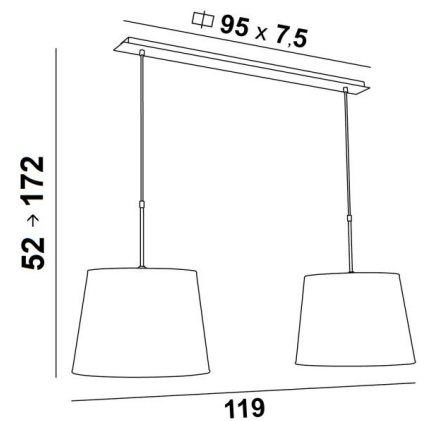

MEREROUKA 2 o40

MEREROUKA 2 in gebürstet Bronze mit zwei runden Lampenschirmen in Trento Jute (Stoffe aus Kategorie 3)

MEREROUKA 2 o40 ist eine wunderschöne Pendelleuchte mit zwei runden konischen Lampenschirme. Eine sehr lange Pendelleuchte, die aus einer schönen und imposanten Deckenbasis besteht, die aus einem großen Gehäuse und einer langen und breiten Zierplatte besteht. Diese Basis bietet viel Spielraum, um die Leuchte über dem Stromanschluss und in der Mitte Ihres Tisches zu platzieren. Zwei höhenverstellbare Rohrsätze ermöglichen die Befestigung von Lampenschirme. Mit einer wunderschönen Pendelleuchte wie der **MEREROUKA** ist es viel mehr, als nur einen Lichtschalter umzulegen, es ist vor allem, Farbe und eine warme Atmosphäre in ein Interieur zu bringen. Wählen Sie aus unserem umfangreichen Sortiment sorgfältig den Stoff oder das Material aus, das diese Leuchte und Ihr Zuhause perfekt schmücken wird. Diese Pendelleuchte ist einfach zu installieren und passt über einen rechteckigen Tisch oder Schreibtisch. Gibt es auch in einer längeren Größe mit drei Lampenschirme.

GESAMTABMESSUNGEN

H52cm→172cm L119 x 40cm

BASIS

Platte: 95 x 7,5cm Gehäuse: 91 x 6 x 2,2cm

TECHNISCHE DATEN

Zwei E27 Metall Fassungen mit Ring

Dimmbare Pendelleuchte

Abstand zwischen den Fassungen : 79cm

29 - Gebürstet Bronze - 4154 029

33 - Gebürstet Nickel - 4154 033

LAMPENSCHIRM : AFMESSUNGEN & CODE

Ø32 - 40 - 30cm (x2)

Code: 4158 + Stoffcode

Wir schlagen vor mehr als 180 Stoffe/Materialen/Farben für Lampenschirme