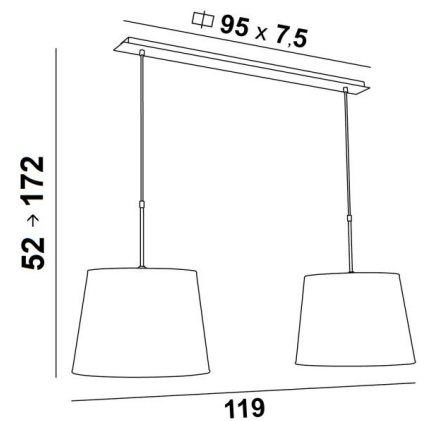

MEREROUKA 2 o40

MEREROUKA 2 in gebürstet Bronze mit zwei runden Lampenschirmen in Trento Jute (Stoffe aus Kategorie 3)

MEREROUKA 2 o40 ist eine wunderschöne Pendelleuchte mit zwei runden konischen Lampenschirme. Eine sehr lange Pendelleuchte, die aus einer schönen und imposanten Deckenbasis besteht, die aus einem großen Gehäuse und einer langen und breiten Zierplatte besteht. Diese Basis bietet viel Spielraum, um die Leuchte über dem Stromanschluss und in der Mitte Ihres Tisches zu platzieren. Zwei höhenverstellbare Rohrsätze ermöglichen die Befestigung von Lampenschirme. Mit einer wunderschönen Pendelleuchte wie der **MEREROUKA** ist es viel mehr, als nur einen Lichtschalter umzulegen, es ist vor allem, Farbe und eine warme Atmosphäre in ein Interieur zu bringen. Wählen Sie aus unserem umfangreichen Sortiment sorgfältig den Stoff oder das Material aus, das diese Leuchte und Ihr Zuhause perfekt schmücken wird. Diese Pendelleuchte ist einfach zu installieren und passt über einen rechteckigen Tisch oder Schreibtisch. Gibt es auch in einer längeren Größe mit drei Lampenschirme.

GESAMTABMESSUNGEN

H52cm→172cm L119 x 40cm

BASIS

Platte: 95 x 7,5cm Gehäuse: 91 x 6 x 2,2cm

TECHNISCHE DATEN

Zwei E27 Metall Fassungen mit Ring

Dimmbare Pendelleuchte

Abstand zwischen den Fassungen : 79cm

29 - Gebürstet Bronze - 4154 029

33 - Gebürstet Nickel - 4154 033

LAMPENSCHIRM : AFMESSUNGEN & CODE

Ø32 - 40 - 30cm (x2)

Code: 4158 + stoffcode

Wir schlagen vor mehr als 150 Stoffe/Farben für Lampenschirme.