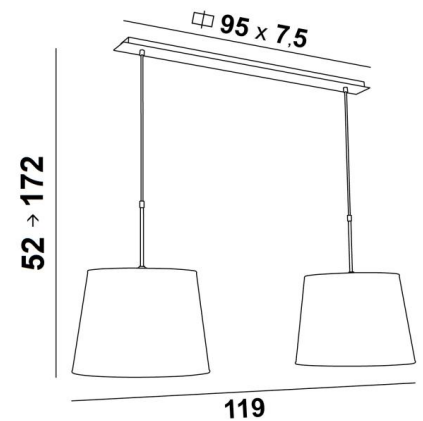

MEREROUKA 2 o40

MEREROUKA 2 in gebürstet Bronze mit zwei runden Lampenschirmen in Trento Jute (Stoffe aus Kategorie 3)

MEREROUKA 2 o40 ist eine wunderschöne Pendelleuchte mit zwei runden konischen Lampenschirmen. Eine sehr lange Pendelleuchte, die aus einer schönen und imposanten Deckenbasis besteht, die aus einem großen Gehäuse und einer langen und breiten Zierplatte besteht. Diese Basis bietet viel Spielraum, um die Leuchte über dem Stromanschluss und in der Mitte Ihres Tisches zu platzieren. Zwei höhenverstellbare Rohrsätze ermöglichen die Befestigung von Lampenschirmen. Mit einer wunderschönen Pendelleuchte wie der **MEREROUKA** ist es viel mehr, als nur einen Lichtschalter umzulegen, es ist vor allem, Farbe und eine warme Atmosphäre in ein Interieur zu bringen. Wählen Sie aus unserem umfangreichen Sortiment sorgfältig den Stoff oder das Material aus, das diese Leuchte und Ihr Zuhause perfekt schmücken wird. Diese Pendelleuchte ist einfach zu installieren und passt über einen rechteckigen Tisch oder Schreibtisch. Gibt es auch in einer längeren Größe mit drei Lampenschirmen.

GESAMTABMESSUNGEN

H52cm→172cm L119 x 40cm

BASIS

Platte : 95 x 7,5cm

Gehäuse : 91 x 6 x 2,2cm

TECHNISCHE DATEN

Zwei E27 Metall Fassungen mit Ring

Dimmbare Pendelleuchte

Abstand zwischen den Fassungen : 79cm

Höhenverstellbare Pendelleuchte beim Einbau

Auf Anfrage : zwei längere Pendelrohre

Eine Befestigungsplatte zur fixieren der Box an der Decke ([PDF-Plan](#))

VERFÜGBARE METALL-OBERFLÄCHEN UND CODES

29 - Gebürstet Bronze - 4154 029

33 - Gebürstet Nickel - 4154 033

LAMPENSCHIRM : AFMESSUNGEN & CODE

Ø32 - 40 - 30cm (x2)

Code: 4158 + stoffcode

Wir schlagen vor mehr als 150 Stoffe/Farben für Lampenschirme.