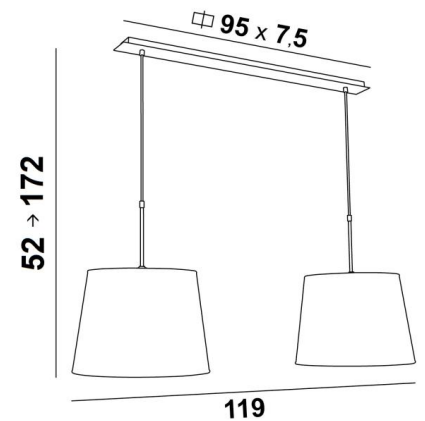

## MEREROUKA 2 o40

MEREROUKA 2 in gebürstet Bronze mit zwei runden Lampenschirmen in Trento Jute (Stoffe aus Kategorie 3)

**MEREROUKA 2 o40** ist eine wunderschöne Pendelleuchte mit zwei runden konischen Lampenschirme. Eine sehr lange Pendelleuchte, die aus einer schönen und imposanten Deckenbasis besteht, die aus einem großen Gehäuse und einer langen und breiten Zierplatte besteht. Diese Basis bietet viel Spielraum, um die Leuchte über dem Stromanschluss und in der Mitte Ihres Tisches zu platzieren. Zwei höhenverstellbare Rohrsätze ermöglichen die Befestigung von Lampenschirme. Mit einer wunderschönen Pendelleuchte wie der **MEREROUKA** ist es viel mehr, als nur einen Lichtschalter umzulegen, es ist vor allem, Farbe und eine warme Atmosphäre in ein Interieur zu bringen. Wählen Sie aus unserem umfangreichen Sortiment sorgfältig den Stoff oder das Material aus, das diese Leuchte und Ihr Zuhause perfekt schmücken wird. Diese Pendelleuchte ist einfach zu installieren und passt über einen rechteckigen Tisch oder Schreibtisch. Gibt es auch in einer längeren Größe mit drei Lampenschirme.

### GESAMTABMESSUNGEN

H52cm→172cm L119 x 40cm

### BASIS

Platte: 95 x 7,5cm Gehäuse: 91 x 6 x 2,2cm

### TECHNISCHE DATEN

Zwei E27 Metall Fassungen mit Ring  
Dimmbare Pendelleuchte  
Abstand zwischen den Fassungen : 79cm  
Höhenverstellbare Pendelleuchte beim Einbau  
Auf Anfrage : zwei längere Pendelrohre  
Eine Befestigungsplatte zur fixieren der Box an der Decke ([PDF-Plan](#))