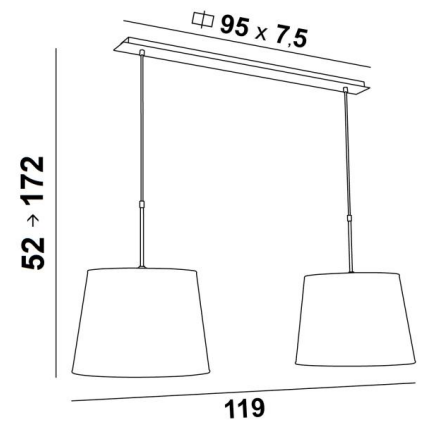

MEREROUKA 2 o40

MEREROUKA 2 in gebürstet Bronze mit zwei runden Lampenschirmen in Trento Jute (Stoffe aus Kategorie 3)

MEREROUKA 2 o40 ist eine wunderschöne Pendelleuchte mit zwei runden konischen Lampenschirme. Eine sehr lange Pendelleuchte, die aus einer schönen und imposanten Deckenbasis besteht, die aus einem großen Gehäuse und einer langen und breiten Zierplatte besteht. Diese Basis bietet viel Spielraum, um die Leuchte über dem Stromanschluss und in der Mitte Ihres Tisches zu platzieren. Zwei höhenverstellbare Rohrsätze ermöglichen die Befestigung von Lampenschirme. Mit einer wunderschönen Pendelleuchte wie der **MEREROUKA** ist es viel mehr, als nur einen Lichtschalter umzulegen, es ist vor allem, Farbe und eine warme Atmosphäre in ein Interieur zu bringen. Wählen Sie aus unserem umfangreichen Sortiment sorgfältig den Stoff oder das Material aus, das diese Leuchte und Ihr Zuhause perfekt schmücken wird. Diese Pendelleuchte ist einfach zu installieren und passt über einen rechteckigen Tisch oder Schreibtisch. Gibt es auch in einer längeren Größe mit drei Lampenschirme.

GESAMTABMESSUNGEN

H52cm→172cm L119 x 40cm

BASIS

Platte: 95 x 7,5cm Gehäuse: 91 x 6 x 2,2cm

TECHNISCHE DATEN

Zwei E27 Metall Fassungen mit Ring

Dimmbare Pendelleuchte

Abstand zwischen den Fassungen : 79cm

29 - Gebürstet Bronze - 4154 029

LAMPENSCHIRM : ABMESSUNGEN & CODE

Ø32 - 40 - 30cm (x2)

Code: 4158 + Stoffcode

Wir schlagen mehr als 180 Stoffe/Materialen/Farben vor für Lampenschirme