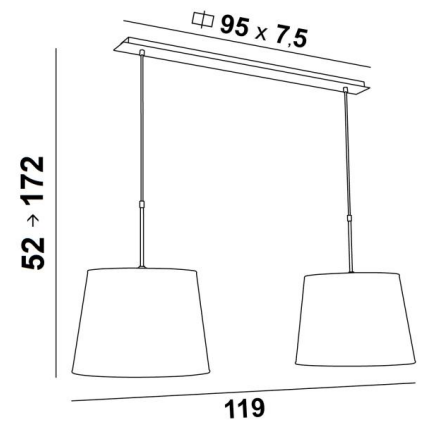

## MEREROUKA 2 o40

MEREROUKA 2 in gebürstet Bronze mit zwei runden Lampenschirmen in Trento Jute (Stoffe aus Kategorie 3)

**MEREROUKA 2 o40** ist eine wunderschöne Pendelleuchte mit zwei runden konischen Lampenschirme. Eine sehr lange Pendelleuchte, die aus einer schönen und imposanten Deckenbasis besteht, die aus einem großen Gehäuse und einer langen und breiten Zierplatte besteht. Diese Basis bietet viel Spielraum, um die Leuchte über dem Stromanschluss und in der Mitte Ihres Tisches zu platzieren. Zwei höhenverstellbare Rohrsätze ermöglichen die Befestigung von Lampenschirme. Mit einer wunderschönen Pendelleuchte wie der **MEREROUKA** ist es viel mehr, als nur einen Lichtschalter umzulegen, es ist vor allem, Farbe und eine warme Atmosphäre in ein Interieur zu bringen. Wählen Sie aus unserem umfangreichen Sortiment sorgfältig den Stoff oder das Material aus, das diese Leuchte und Ihr Zuhause perfekt schmücken wird. Diese Pendelleuchte ist einfach zu installieren und passt über einen rechteckigen Tisch oder Schreibtisch. Gibt es auch in einer längeren Größe mit drei Lampenschirme.

### GESAMTABMESSUNGEN

H52cm→172cm L119 x 40cm

### BASIS

Platte: 95 x 7,5cm Gehäuse: 91 x 6 x 2,2cm

### TECHNISCHE DATEN

Zwei E27 Metall Fassungen mit Ring

Dimmbare Pendelleuchte

Abstand zwischen den Fassungen : 79cm

Höhenverstellbare Pendelleuchte beim Einbau

Auf Anfrage : zwei längere Pendelrohre

Eine Befestigungsplatte zur fixieren der Box an der Decke ([PDF-Plan](#))