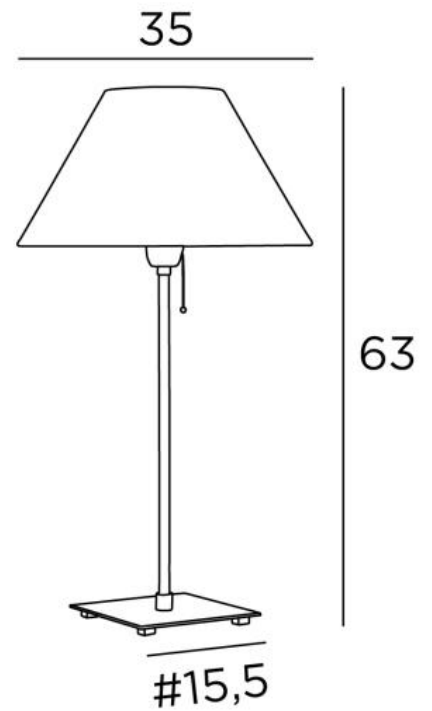

HOURGADA

HOURGADA in gebürstet Bronze mit Lampenschirm Seta Framboise
(Stoffe aus Kategorie 3)

HOURGADA ist eine Tischlampe mit einem runden konischen Lampenschirm. An der E27-Fassung ist ein Zugschalter angebracht, um das Anschalten zu erleichtern. Eine imposante Lampe, die auf einem Schreibtisch oder einer Konsole platziert werden kann. Mit einer wunderschönen Lampe wie **HOURGADA** ist es viel mehr, als nur einen Schalter umzulegen, sondern vor allem Farbe und eine warme Atmosphäre in Ihr Zuhause zu bringen. Wählen Sie aus unserem umfangreichen Sortiment sorgfältig den Stoff oder das Material aus, das Ihre Leuchte und Ihr Zuhause perfekt schmücken wird.

GESAMTABMESSUNGEN

H63cm Ø35cm

BASIS

Basis aus massivem Messing : #15,5 x 1,5cm

TECHNISCHE DATEN

Eine E27 Fassung mit Ring und Zugschalter
Ein Netzkabel

VERFÜGBARE METALL-OBERFLÄCHEN UND CODES

29 - Gebürstet Bronze - 2134 029

32 - Gebürstet Chrom - 2134 032

LAMPENSCHIRM : AFMESSUNGEN & CODE

Ø14 - 35 - 21cm

Code: 2134 + Stoffcode

Wir schlagen vor mehr als 180 Stoffe/Materialen/Farben für Lampenschirme

SWITCH
ON
FITTING

LIGHTING COLLECTION