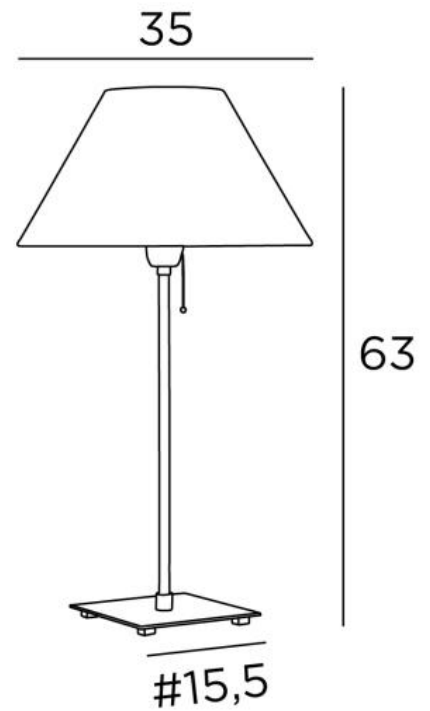

HOURGADA

HOURGADA in gebürstet Bronze mit Lampenschirm Seta Framboise
(Stoffe aus Kategorie 3)

HOURGADA ist eine Tischlampe mit einem runden konischen Lampenschirm. An der E27-Fassung ist ein Zugschalter angebracht, um das Anschalten zu erleichtern. Eine imposante Lampe, die auf einem Schreibtisch oder einer Konsole platziert werden kann. Mit einer wunderschönen Lampe wie **HOURGADA** ist es viel mehr, als nur einen Schalter umzulegen, sondern vor allem Farbe und eine warme Atmosphäre in Ihr Zuhause zu bringen. Wählen Sie aus unserem umfangreichen Sortiment sorgfältig den Stoff oder das Material aus, das Ihre Leuchte und Ihr Zuhause perfekt schmücken wird.

GESAMTABMESSUNGEN

H63cm Ø35cm

BASIS

Basis aus massivem Messing : #15,5 x 1,5cm

TECHNISCHE DATEN

Eine E27 Fassung mit Ring und Zugschalter
Ein Netzkabel

VERFÜGBARE METALL-OBERFLÄCHEN UND CODES

29 - Gebürstet Bronze - 2134 029

32 - Gebürstet Chrom - 2134 032

LAMPENSCHIRM : AFMESSUNGEN & CODE

Ø14 - 35 - 21cm

Code: 2134 + Stoffcode

Wir schlagen vor mehr als 180 Stoffe/Materialen/Farben für Lampenschirme

SWITCH
ON
FITTING

LIGHTING COLLECTION