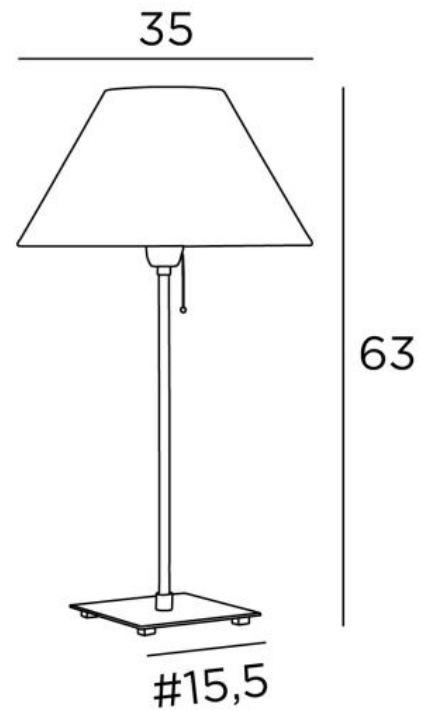

HOURGADA

HOURGADA in gebürstet Bronze mit Lampenschirm Seta Framboise
(Stoffe aus Kategorie 3)

HOURGADA ist eine Tischlampe mit einem runden konischen Lampenschirm

An der E27-Fassung ist ein Zugschalter angebracht, um das Anschalten zu erleichtern

GESAMTABMESSUNGEN

H63cm Ø35cm

BASIS

Basis aus massivem Messing : #15,5 x 1,5cm

TECHNISCHE DATEN

Eine E27 Fassung mit Ring und Zugschalter

Ein Netzkabel

VERFÜGBARE METALL-OBERFLÄCHEN UND CODES

29 - Gebürstet Bronze - 2134 029

32 - Gebürstet Chrom - 2134 032

LAMPENSCHIRM : AFMESSUNGEN & CODE

Ø14 - 35 - 21cm

Code: 2134 + stoffcode

Wir schlagen vor mehr als 150 Stoffe/Farben für Lampenschirme.

SWITCH
ON
FITTING