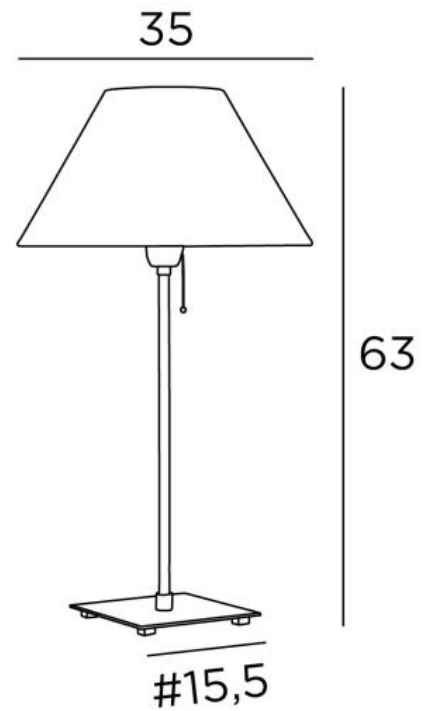

HOURGADA

HOURGADA in gebürstet Bronze mit Lampenschirm Seta Framboise
(Stoffe aus Kategorie 3)

HOURGADA ist eine Tischlampe mit einem runden konischen Lampenschirm. An der E27-Fassung ist ein Zugschalter angebracht, um das Anschalten zu erleichtern. Eine imposante Lampe, die auf einem Schreibtisch oder einer Konsole platziert werden kann. Mit einer wunderschönen Lampe wie **HOURGADA** ist es viel mehr, als nur einen Schalter umzulegen, sondern vor allem Farbe und eine warme Atmosphäre in Ihr Zuhause zu bringen. Wählen Sie aus unserem umfangreichen Sortiment sorgfältig den Stoff oder das Material aus, das Ihre Leuchte und Ihr Zuhause perfekt schmücken wird.

GESAMTABMESSUNGEN

H63cm Ø35cm

BASIS

Basis aus massivem Messing : #15,5 x 1,5cm

TECHNISCHE DATEN

Eine E27 Fassung mit Ring und Zugschalter
Ein Netzkabel

VERFÜGBARE METALL-OBERFLÄCHEN UND CODES

29 - Gebürstet Bronze - 2134 029

32 - Gebürstet Chrom - 2134 032

LAMPENSCHIRM : AFMESSUNGEN & CODE

Ø14 - 35 - 21cm

Code: 2134 + stoffcode

Wir schlagen vor mehr als 150 Stoffe/Farben für Lampenschirme.

SWITCH
ON
FITTING

LIGHTING COLLECTION