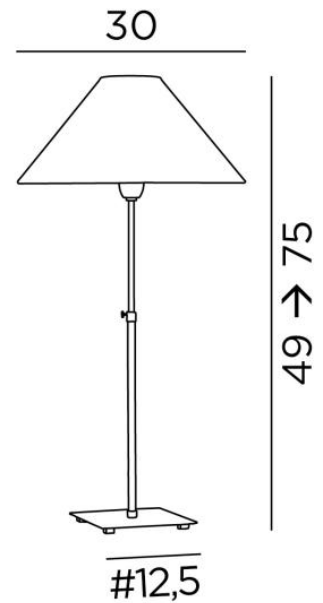

## ZABOU 1

ZABOU 1 in gebürstet Bronze mit Lampenschirm in Stone Granit (Stoffe aus Kategorie 4)

**ZABOU 1**, attraktive, höhenverstellbare Tischleuchte mit einem runden, konischen Lampenschirm. Zeitlos und sehr dekorativ

### GESAMTABMESSUNGEN

H49→75cm Ø30cm

### BASIS

Basis aus massivem Messing : #12,5 x 1,5cm

### TECHNISCHE DATEN

Eine E27 Fassung mit Ring  
Höhenverstellbare Tischleuchte  
Schalter am Kabel