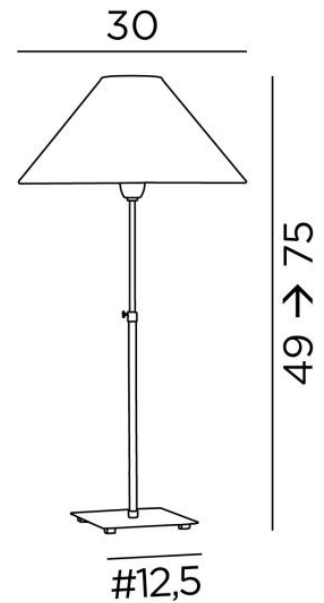

## ZABOU 1

ZABOU 1 in gebürstet Bronze mit Lampenschirm in Stone Granit (Stoffe aus Kategorie 4)

**ZABOU 1**, attraktive, höhenverstellbare Tischleuchte mit einem runden, konischen Lampenschirm. Zeitlos und sehr dekorativ

### GESAMTABMESSUNGEN

H49→75cm Ø30cm

### BASIS

Basis aus massivem Messing : #12,5 x 1,5cm

### TECHNISCHE DATEN

Eine E27 Fassung mit Ring  
Höhenverstellbare Tischleuchte  
Schalter am Kabel