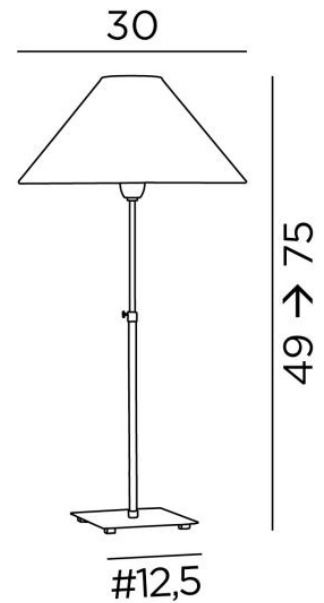

## ZABOU 1

ZABOU 1 in gebürstet Bronze mit Lampenschirm in Stone Granit (Stoffe aus Kategorie 4)

**ZABOU 1**, attraktive, höhenverstellbare Tischleuchte mit einem runden, konischen Lampenschirm. Zeitlos und sehr dekorativ

### GESAMTABMESSUNGEN

H49→75cm Ø30cm

### BASIS

Basis aus massivem Messing : #12,5 x 1,5cm

### TECHNISCHE DATEN

Eine E27 Fassung mit Ring

Höhenverstellbare Tischleuchte

Schalter am Kabel