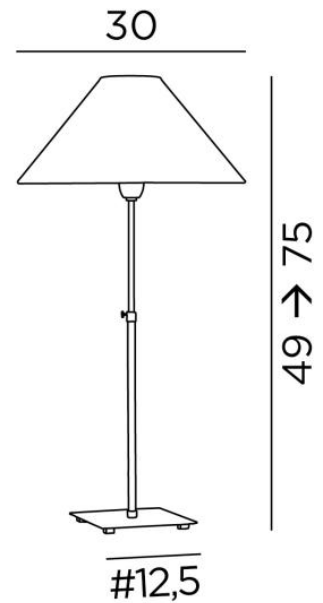

ZABOU 1

ZABOU 1 in gebürstet Bronze mit Lampenschirm in Stone Granit (Stoffe aus Kategorie 4)

ZABOU 1, attraktive, höhenverstellbare Tischleuchte mit einem runden, konischen Lampenschirm. Zeitlos und sehr dekorativ

GESAMTABMESSUNGEN

H49→75cm Ø30cm

BASIS

Basis aus massivem Messing : #12,5 x 1,5cm

TECHNISCHE DATEN

Eine E27 Fassung mit Ring
Höhenverstellbare Tischleuchte
Schalter am Kabel

VERFÜGBARE METALL-OBERFLÄCHEN UND CODES

28 - Leicht Bronze - 2191 028

29 - Gebürstet Bronze - 2191 029

32 - Gebürstet Chrom - 2191 032

LAMPENSCHIRM : AFMESSUNGEN & CODE

Ø9 - 30 - 16cm

Code: 1105 + Stoffcode

Wir schlagen vor mehr als 180 Stoffe/Materialien/Farben für Lampenschirme