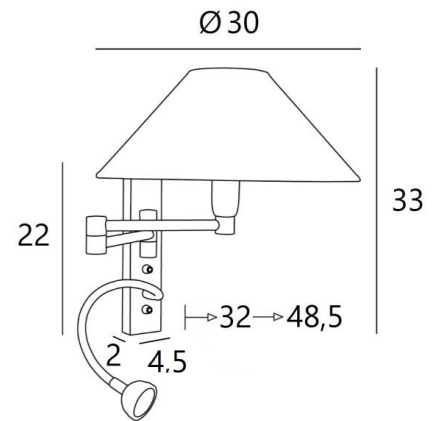

AHMES o

AHMES in gebürstet Chrom mit Lampenschirm in Coton Sahara (Stoffe aus Kategorie 1)

AHMES o ist eine Wandleuchte mit runde konische Lampenschirm und Leseleuchte, die in der Nähe des Bettes angebracht werden kann

Der doppelte Gelenkarm hat eine E14-Fassung mit einem Ring zur Befestigung eines Lampenschirms
Die Leseleuchte besteht aus einem flexibel mit einem LED-Spot, mit warmem, konzentriertem Licht
Diese Wandleuchte ist mit zwei Schaltern ausgestattet, mit denen Sie den Lampenschirm und die Leselampe separat steuern können, so dass Sie zwischen weichem Licht und Leselicht wählen können
Für den Lampenschirm, der eine warme Atmosphäre schafft, bieten wir Ihnen eine Auswahl an vielen Formen und Farben. So können Sie diese elegante Wandleuchte besser in Ihre Dekoration integrieren

GESAMTABMESSUNGEN

H33cm L30cm |→32→48,5cm

BASE : 4,5 x 22 x 2cm

TECHNISCHE DATEN

E14 Fassung mit Ring an einem doppelten Gelenkarm, der mit einem Hebelschalter bedient wird
Spot-LED auf Flex 30cm (in alle Richtungen schwenkbar), der mit einem Hebelschalter bedient wird

Abmessungen Spot: Ø4cm H2,4cm

LED: 1W 119lm 2700°K **Konverter:** 14-230V 50-60Hz 350mA

Druckknöpfe für Domotiksystem (Optionen)

CE-Steckdose und/oder USB-Anschluss und/oder USB-C-Anschluss (Optionen)

Eine Befestigungsplatte zur fixieren der Box an der Wand ([PDF-Plan](#))