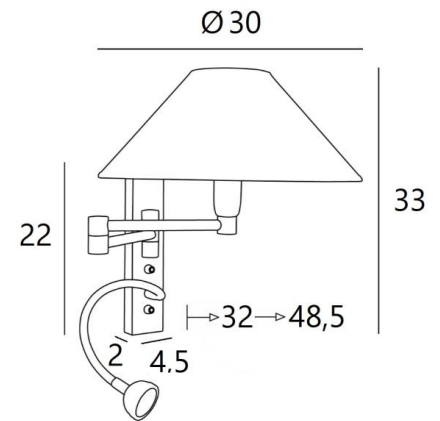

AHMES o

AHMES in gebürstet Chrom mit Lampenschirm in Coton Sahara (Stoffe aus Kategorie 1)

AHMES o ist eine Wandleuchte mit runde konische Lampenschirm und Leseleuchte, die in der Nähe des Bettes angebracht werden kann

Der doppelte Gelenkarm hat eine E14-Fassung mit einem Ring zur Befestigung eines Lampenschirms
Die Leseleuchte besteht aus einem flexibel mit einem LED-Spot, mit warmem, konzentriertem Licht
Diese Wandleuchte ist mit zwei Schaltern ausgestattet, mit denen Sie den Lampenschirm und die Leselampe separat steuern können, so dass Sie zwischen weichem Licht und Leselicht wählen können
Für den Lampenschirm, der eine warme Atmosphäre schafft, bieten wir Ihnen eine Auswahl an vielen Formen und Farben. So können Sie diese elegante Wandleuchte besser in Ihre Dekoration integrieren

GESAMTABMESSUNGEN

H33cm L30cm |→32→48,5cm

BASE : 4,5 x 22 x 2cm

TECHNISCHE DATEN

E14 Fassung mit Ring an einem doppelten Gelenkarm, der mit einem Hebelschalter bedient wird
Spot-LED auf Flex 30cm (in alle Richtungen schwenkbar), der mit einem Hebelschalter bedient wird
Abmessungen Spot: Ø4cm H2,4cm