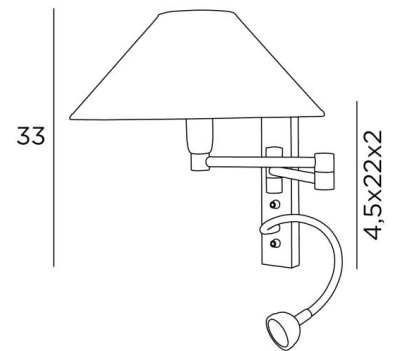

AHMES o

AHMES in gebürstet Chrom mit Lampenschirm in Coton Sahara (Stoffe aus Kategorie 1)

**AHMES o** ist eine Wandleuchte mit runde konische Lampenschirm und Leseleuchte, die in der Nähe des Bettes angebracht werden kann

Der doppelte Gelenkarm hat eine E14-Fassung mit einem Ring zur Befestigung eines Lampenschirms  
Die Leseleuchte besteht aus einem flexibel mit einem LED-Spot, mit warmem, konzentriertem Licht  
Diese Wandleuchte ist mit zwei Schaltern ausgestattet, mit denen Sie den Lampenschirm und die Leselampe separat steuern können, so dass Sie zwischen weichem Licht und Leselicht wählen können  
Für den Lampenschirm, der eine warme Atmosphäre schafft, bieten wir Ihnen eine Auswahl an vielen Formen und Farben. So können Sie diese elegante Wandleuchte besser in Ihre Dekoration integrieren

#### GESAMTABMESSUNGEN

H33cm L30cm |→32→48,5cm

**BASE** : 4,5 x 22 x 2cm

#### TECHNISCHE DATEN

**E14 Fassung** mit Ring an einem doppelten Gelenkarm, der mit einem Hebelschalter bedient wird  
**Spot-LED** auf Flex 30cm (in alle Richtungen schwenkbar), der mit einem Hebelschalter bedient wird  
Abmessungen Spot: Ø4cm H2,4cm  
**LED:** 1W 119lm 2700°K **Konverter:** 14-230V 50-60Hz 350mA  
Druckknöpfe für Domotiksystem (Optionen)  
CE-Steckdose und/oder USB-Anschluss und/oder USB-C-Anschluss (Optionen)  
Eine Befestigungsplatte zur fixieren der Box an der Wand ([PDF-Plan](#))