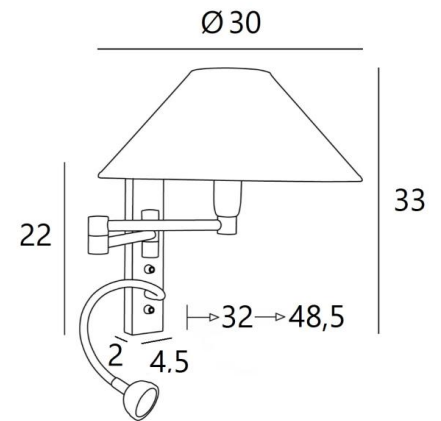

AHMES o

AHMES in gebürstet Nickel mit Lampenschirm in Coton Sahara (Stoffe aus Kategorie 1)

AHMES o ist eine Wandleuchte mit runde konische Lampenschirm und Leseleuchte, die in der Nähe des Bettes angebracht werden kann

Der doppelte Gelenkarm hat eine E14-Fassung mit einem Ring zur Befestigung eines Lampenschirms
Die Leseleuchte besteht aus einem flexibel mit einem LED-Spot, mit warmem, konzentriertem Licht
Diese Wandleuchte ist mit zwei Schaltern ausgestattet, mit denen Sie den Lampenschirm und die Leselampe separat steuern können, so dass Sie zwischen weichem Licht und Leselicht wählen können
Für den Lampenschirm, der eine warme Atmosphäre schafft, bieten wir Ihnen eine Auswahl an vielen Formen und Farben. So können Sie diese elegante Wandleuchte besser in Ihre Dekoration integrieren

GESAMTABMESSUNGEN

H33cm L30cm |→32→48,5cm

BASE : 4,5 x 22 x 2cm

TECHNISCHE DATEN

E14 Fassung mit Ring an einem doppelten Gelenkarm, der mit einem Hebelschalter bedient wird
Spot-LED auf Flex 30cm (in alle Richtungen schwenkbar), der mit einem Hebelschalter bedient wird
Abmessungen Spot: Ø4cm H2,4cm

29 - Gebürstet Bronze - 1117 029

33 - Gebürstet Nickel - 1117 033

LAMPENSCHIRM : ABMESSUNGEN & CODE

Ø9 - 30 - 16cm

Code: 1104 + Stoffcode

Wir schlagen mehr als 180 Stoffe/Materialen/Farben vor für Lampenschirme