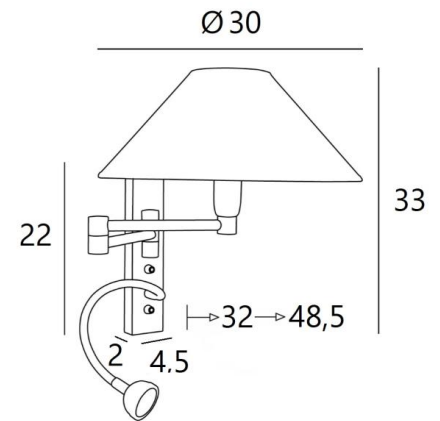

AHMES o

AHMES in gebürstet Chrom mit Lampenschirm in Coton Sahara (Stoffe aus Kategorie 1)

AHMES o ist eine Wandleuchte mit runde konische Lampenschirm und Leseleuchte, die in der Nähe des Bettes angebracht werden kann

Der doppelte Gelenkarm hat eine E14-Fassung mit einem Ring zur Befestigung eines Lampenschirms
Die Leseleuchte besteht aus einem flexibel mit einem LED-Spot, mit warmem, konzentriertem Licht
Diese Wandleuchte ist mit zwei Schaltern ausgestattet, mit denen Sie den Lampenschirm und die Leselampe separat steuern können, so dass Sie zwischen weichem Licht und Leselicht wählen können
Für den Lampenschirm, der eine warme Atmosphäre schafft, bieten wir Ihnen eine Auswahl an vielen Formen und Farben. So können Sie diese elegante Wandleuchte besser in Ihre Dekoration integrieren

GESAMTABMESSUNGEN

H33cm L30cm |→32→48,5cm

BASE : 4,5 x 22 x 2cm

TECHNISCHE DATEN

E14 Fassung mit Ring an einem doppelten Gelenkarm, der mit einem Hebelschalter bedient wird
Spot-LED auf Flex 30cm (in alle Richtungen schwenkbar), der mit einem Hebelschalter bedient wird

Abmessungen Spot: Ø4cm H2,4cm

LED: 1W 119lm 2700°K **Konverter:** 14-230V 50-60Hz 350mA

Druckknöpfe für Domotiksystem (Optionen)

CE-Steckdose und/oder USB-Anschluss und/oder USB-C-Anschluss (Optionen)

Eine Befestigungsplatte zur fixieren der Box an der Wand ([PDF-Plan](#))