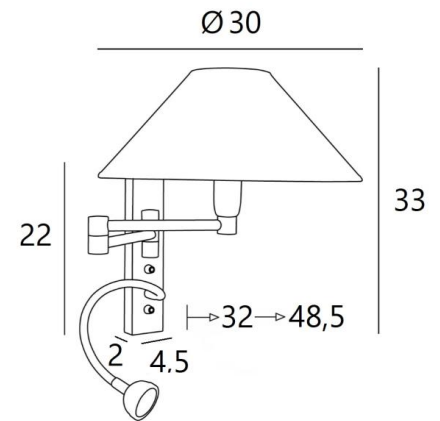

AHMES o

AHMES in gebürstet Nickel mit Lampenschirm in Coton Sahara (Stoffe aus Kategorie 1)

AHMES o ist eine Wandleuchte mit runde konische Lampenschirm und Leseleuchte, die in der Nähe des Bettes angebracht werden kann

Der doppelte Gelenkarm hat eine E14-Fassung mit einem Ring zur Befestigung eines Lampenschirms
Die Leseleuchte besteht aus einem flexibel mit einem LED-Spot, mit warmem, konzentriertem Licht
Diese Wandleuchte ist mit zwei Schaltern ausgestattet, mit denen Sie den Lampenschirm und die Leselampe separat steuern können, so dass Sie zwischen weichem Licht und Leselicht wählen können
Für den Lampenschirm, der eine warme Atmosphäre schafft, bieten wir Ihnen eine Auswahl an vielen Formen und Farben. So können Sie diese elegante Wandleuchte besser in Ihre Dekoration integrieren

GESAMTABMESSUNGEN

H33cm L30cm |→32→48,5cm

BASE : 4,5 x 22 x 2cm

TECHNISCHE DATEN

E14 Fassung mit Ring an einem doppelten Gelenkarm, der mit einem Hebelschalter bedient wird
Spot-LED auf Flex 30cm (in alle Richtungen schwenkbar), der mit einem Hebelschalter bedient wird
Abmessungen Spot: Ø4cm H2,4cm

29 - Gebürstet Bronze - 1117 029

33 - Gebürstet Nickel - 1117 033

LAMPENSCHIRM : ABMESSUNGEN & CODE

Ø9 - 30 - 16cm

Code: 1104 + Stoffcode

Wir schlagen mehr als 180 Stoffe/Materialen/Farben vor für Lampenschirme