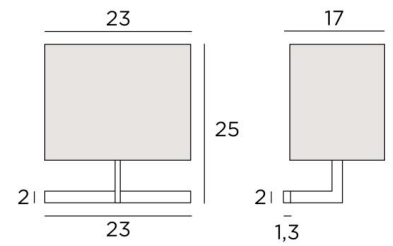

## ARMANA 1

ARMANA 1 in gebürstet Bronze mit Lampenschirm in Lin Moscou (Stoffe aus Kategorie 2)

Die Messingstruktur der Wandleuchte **ARMANA 1** ist minimalistisch gestaltet und respektiert die schönen Proportionen, was ihr Finesse und Harmonie verleiht

### GESAMTABMESSUNGEN

H25cm L23cm |→17cm

### BASIS

23 x 2 x 1,3cm

### LAMPENSCHIRM : AFMESSUNGEN & CODE

23x15 - 23x15 - 17cm

Code: 1416 + stoffcode

Wir schlagen vor mehr als 150 Stoffe/Farben für Lampenschirme.