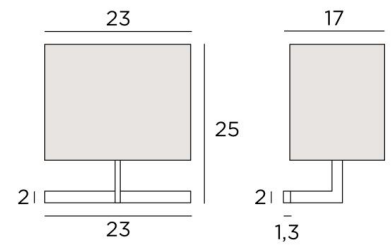

ARMANA 1

ARMANA 1 in gebürstet Bronze mit Lampenschirm in Lin Moscou (Stoffe aus Kategorie 2)

Die Messingstruktur der Wandleuchte **ARMANA 1** ist minimalistisch gestaltet und respektiert die schönen Proportionen, was ihr Finesse und Harmonie verleiht

GESAMTABMESSUNGEN

H25cm L23cm |→17cm

BASIS

23 x 2 x 1,3cm

TECHNISCHE DATEN

Eine E27 Fassung mit Ring

Dimmbare Wandleuchte

Eine Fixierungsplatte zur Befestigen der Box an der Wand ([PDF-Plan](#))

VERFÜGBARE METALL-OBERFLÄCHEN UND CODES

29 - Gebürstet Bronze - 1416 029

LAMPENSCHIRM : ABMESSUNGEN & CODE

23x15 - 23x15 - 17cm

Code: 1416 + Stoffcode

Wir schlagen mehr als 180 Stoffe/Materialen/Farben vor für Lampenschirme