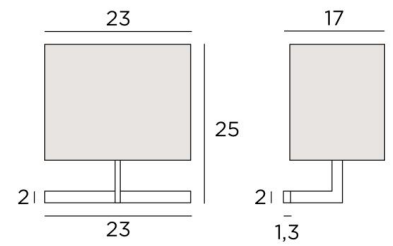

ARMANA 1

ARMANA 1 in gebürstet Bronze mit Lampenschirm in Lin Moscou (Stoffe aus Kategorie 2)

Die Messingstruktur der Wandleuchte **ARMANA 1** ist minimalistisch gestaltet und respektiert die schönen Proportionen, was ihr Finesse und Harmonie verleiht

GESAMTABMESSUNGEN

H25cm L23cm |→17cm

BASIS

23 x 2 x 1,3cm

TECHNISCHE DATEN

Eine E27 Fassung mit Ring

Dimmbare Wandleuchte

Eine Fixierungsplatte zur Befestigen der Box an der Wand ([PDF-Plan](#))

VERFÜGBARE METALL-OBERFLÄCHEN UND CODES

28 - Leicht Bronze - 1416 028

29 - Gebürstet Bronze - 1416 029

32 - Gebürstet Chrom - 1416 032

LAMPENSCHIRM : AFMESSUNGEN & CODE

23x15 - 23x15 - 17cm

Code: 1416 + Stoffcode