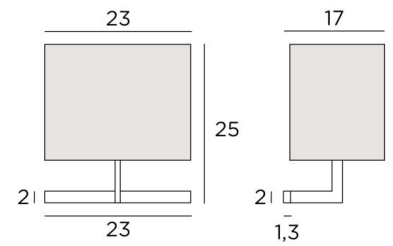

## ARMANA 1

ARMANA 1 in gebürstet Bronze mit Lampenschirm in Lin Moscou (Stoffe aus Kategorie 2)

Die Messingstruktur der Wandleuchte **ARMANA 1** ist minimalistisch gestaltet und respektiert die schönen Proportionen, was ihr Finesse und Harmonie verleiht

### GESAMTABMESSUNGEN

H25cm L23cm |→17cm

### BASIS

23 x 2 x 1,3cm

### LAMPENSCHIRM : AFMESSUNGEN & CODE

23x15 - 23x15 - 17cm

Code: 1416 + Stoffcode

Wir schlagen vor mehr als 180 Stoffe/Materialien/Farben für Lampenschirme