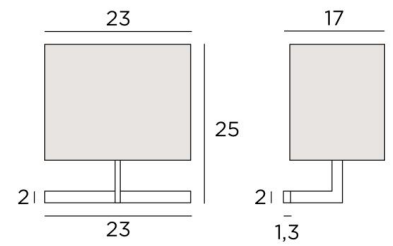

ARMANA 1

ARMANA 1 in gebürstet Bronze mit Lampenschirm in Lin Moscou (Stoffe aus Kategorie 2)

Die Messingstruktur der Wandleuchte **ARMANA 1** ist minimalistisch gestaltet und respektiert die schönen Proportionen, was ihr Finesse und Harmonie verleiht

GESAMTABMESSUNGEN

H25cm L23cm |→17cm

BASIS

23 x 2 x 1,3cm

TECHNISCHE DATEN

Eine E27 Fassung mit Ring

Dimmbare Wandleuchte

Eine Fixierungsplatte zur Befestigen der Box an der Wand ([PDF-Plan](#))

VERFÜGBARE METALL-OBERFLÄCHEN UND CODES

29 - Gebürstet Bronze - 1416 029

33 - Gebürstet Nickel - 1416 033

LAMPENSCHIRM : ABMESSUNGEN & CODE

23x15 - 23x15 - 17cm

Code: 1416 + Stoffcode

Wir schlagen mehr als 180 Stoffe/Materialien/Farben vor für Lampenschirme