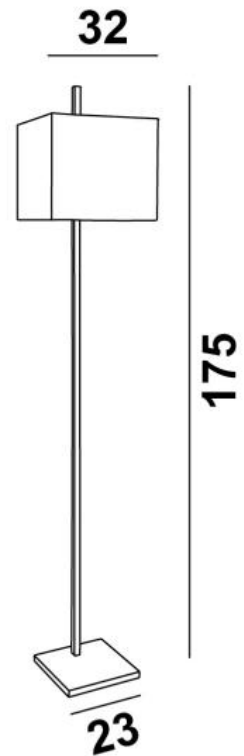

## FARAS FLOOR

FARAS FLOOR in gebürstet Bronze mit Lampenschirm in Coton Zinc  
(Stoffe aus Kategorie 1)

**FARAS FLOOR** ist eine Stehleuchte mit quadratischem Lampenschirm. Das Design ist originell, es basiert auf einem langen, quadratischen Profil, das den Lampenschirm zu durchdringen scheint. Sie ist gut ausbalanciert und dank ihrer Eleganz lässt sie sich leicht in einem Innenraum platzieren. Diese Leuchte wird durch bemerkenswerte Ausführungen bereichert. Am Abend werden Sie die warme Seite ihres Lampenschirms schätzen, die Ihnen Gelassenheit und Sanftheit verleiht.

### GESAMTABMESSUNGEN

H175cm #32cm

**BASE** : #23,5 x 2,5cm

### LAMPENSCHIRM : ABMESSUNGEN & CODE

#32 - 32 - 29cm

Code: 3331 + Stoffcode

Wir schlagen mehr als 180 Stoffe/Materialen/Farben vor für Lampenschirme

FOOT  
SWITCH