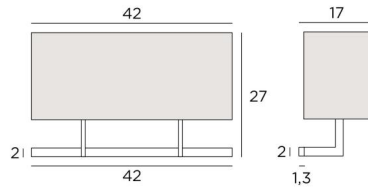

ARMANA 2

ARMANA 2 in gebürstet Bronze mit Lampenschirm in Dreams Bambou (Stoffe Kategorie 2)

Die Messingstruktur der Wandleuchte **ARMANA 2** ist minimalistisch gestaltet und respektiert die schönen Proportionen, was ihr Finesse und Harmonie verleiht

GESAMTABMESSUNGEN

H27cm L42cm |→17cm

BASIS

42 x 2 x 1,3cm

TECHNISCHE DATEN

Zwei E27 Fassungen mit Ring

Dimmbare Wandleuchte

Eine Fixierungsplatte zur Befestigen der Box an der Wand ([PDF-Plan](#))