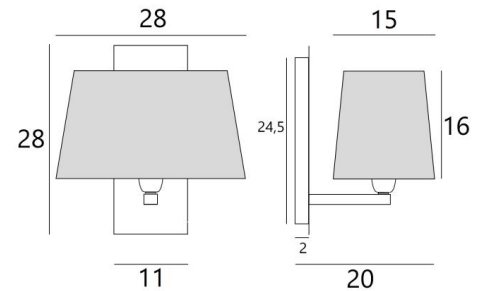

DENDOUR large

DENDOUR in gebürstet Bronze mit Lampenschirm in Palmier Losanges
(Material aus Kategorie 5)

DENDOUR large ist eine große Wandleuchte. Der rechteckige, konische Lampenschirm kann viel Helligkeit verbreiten

Eine große Auswahl an Stoffen, Materialien und Farben ermöglicht es Ihnen, den Lampenschirm leicht zu personalisieren

GESAMTABMESSUNGEN

H28cm L28cm |→20cm

BASIS

Platte : 11 x 28cm

Gehäuse : 7,5 x 24,5 x 2cm

TECHNISCHE DATEN

Eine E27 Fassung mit Ring

Dimmbare Wandleuchte

Eine Fixierungsplatte zur Befestigen der Box an der Wand ([PDF-Plan](#))

VERFÜGBARE METALL-OBERFLÄCHEN UND CODES

28 - Leicht Bronze - 1431 028

29 - Gebürstet Bronze - 1431 029

32 - Gebürstet Chrom - 1431 032

LAMPENSCHIRM : AFMESSUNGEN & CODE

23x12 - 28x15 - 16cm

Code: 1431 + Stoffcode

Wir schlagen vor mehr als 180 Stoffe/Materialien/Farben für Lampenschirme