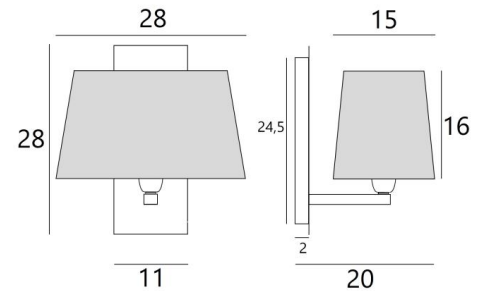

DENDOUR large ist eine große Wandleuchte. Der rechteckige, konische Lampenschirm kann viel Helligkeit verbreiten

Diese hochwertige Leuchte, die mit großer Sorgfalt aus Messing hergestellt wird, ist mit schönen Ausführungen verziert

Es ist perfekt, um Ihr Interieur mit Eleganz zu dekorieren, das Design bleibt nüchtern und rein

Eine große Auswahl an Stoffen, Materialien und Farben ermöglicht es Ihnen, den Lampenschirm leicht zu personalisieren

GESAMTABMESSUNGEN

H28cm L28cm |→20cm

BASIS

Platte : 11 x 28cm

Gehäuse : 7,5 x 24,5 x 2cm

TECHNISCHE DATEN

Eine E27 Fassung mit Ring

Dimmbare Wandleuchte

Eine Fixierungsplatte zur Befestigen der Box an der Wand ([PDF-Plan](#))

VERFÜGBARE METALL-OBERFLÄCHEN UND CODES

28 - Leicht Bronze - 1431 028

29 - Gebürstet Bronze - 1431 029

32 - Gebürstet Chrom - 1431 032

LAMPENSCHIRM : AFMESSUNGEN & CODE

23x12 - 28x15 - 16cm

Code: 1431 + stoffcode

Wir schlagen vor mehr als 150 Stoffe/Farben für Lampenschirme.