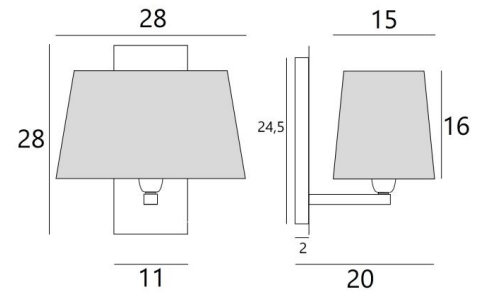

DENDOUR large ist eine große Wandleuchte. Der rechteckige, konische Lampenschirm kann viel Helligkeit verbreiten

Diese hochwertige Leuchte, die mit großer Sorgfalt aus Messing hergestellt wird, ist mit schönen Ausführungen verziert

Es ist perfekt, um Ihr Interieur mit Eleganz zu dekorieren, das Design bleibt nüchtern und rein

Eine große Auswahl an Stoffen, Materialien und Farben ermöglicht es Ihnen, den Lampenschirm leicht zu personalisieren

GESAMTABMESSUNGEN

H28cm L28cm |→20cm

BASIS

Platte : 11 x 28cm

Gehäuse : 7,5 x 24,5 x 2cm

TECHNISCHE DATEN

Eine E27 Fassung mit Ring

Dimmbare Wandleuchte

Eine Fixierungsplatte zur Befestigen der Box an der Wand ([PDF-Plan](#))

VERFÜGBARE METALL-OBERFLÄCHEN UND CODES

28 - Leicht Bronze - 1431 028

29 - Gebürstet Bronze - 1431 029

33 - Gebürstet Nickel - 1431 033

LAMPENSCHIRM : ABMESSUNGEN & CODE

23x12 - 28x15 - 16cm

Code: 1431 + Stoffcode

Wir schlagen mehr als 180 Stoffe/Materialien/Farben vor für Lampenschirme