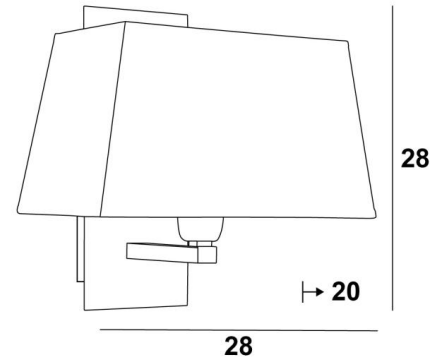

DENDOUR large

DENDOUR in gebürstet Bronze mit Lampenschirm in Palmier Losanges
(Material aus Kategorie 5)

DENDOUR large ist eine große Wandleuchte. Der rechteckige, konische Lampenschirm kann viel Helligkeit verbreiten

Eine große Auswahl an Stoffen, Materialien und Farben ermöglicht es Ihnen, den Lampenschirm leicht zu personalisieren

GESAMTABMESSUNGEN

H28cm L28cm |→20cm

BASIS

Platte : 11 x 28cm

Gehäuse : 7,5 x 24,5 x 2cm

TECHNISCHE DATEN

Eine E27 Fassung mit Ring

Dimmbare Wandleuchte

Eine Fixierungsplatte zur Befestigen der Box an der Wand ([PDF-Plan](#))

VERFÜGBARE METALL-OBERFLÄCHEN UND CODES

29 - Gebürstet Bronze - 1431 029