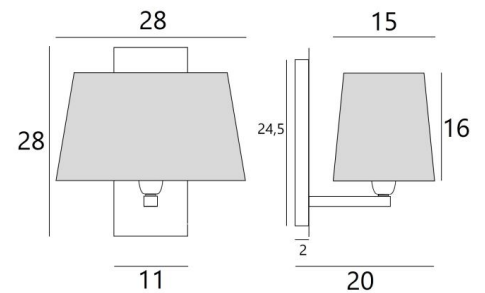

DENDOUR large

DENDOUR in gebürstet Bronze mit Lampenschirm in Palmier Losanges
(Material aus Kategorie 5)

DENDOUR large ist eine große Wandleuchte. Der rechteckige, konische Lampenschirm kann viel Helligkeit verbreiten

Eine große Auswahl an Stoffen, Materialien und Farben ermöglicht es Ihnen, den Lampenschirm leicht zu personalisieren

GESAMTABMESSUNGEN

H28cm L28cm |→20cm

BASIS

Platte : 11 x 28cm

Gehäuse : 7,5 x 24,5 x 2cm

TECHNISCHE DATEN

Eine E27 Fassung mit Ring

Dimmbare Wandleuchte

Eine Fixierungsplatte zur Befestigen der Box an der Wand ([PDF-Plan](#))

VERFÜGBARE METALL-OBERFLÄCHEN UND CODES

28 - Leicht Bronze - 1431 028

29 - Gebürstet Bronze - 1431 029

32 - Gebürstet Chrom - 1431 032

LAMPENSCHIRM : AFMESSUNGEN & CODE

23x12 - 28x15 - 16cm

Code: 1431 + Stoffcode

Wir schlagen vor mehr als 180 Stoffe/Materialien/Farben für Lampenschirme