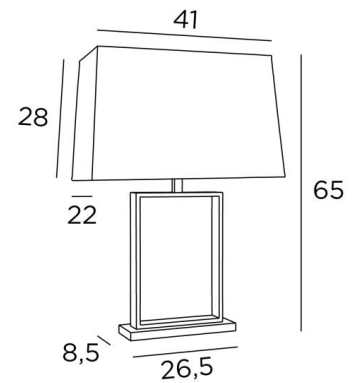

KHABA

KHABA ist eine wunderschöne, zeitgenössische Tischleuchte mit schlichtem und zeitlosem Design. Dank ihrer richtigen Proportionen und ihrer Eleganz findet sie in jedem Interieur einen Platz

Die Herstellung ist sorgfältig und wurde von unseren Handwerkern mit besonderer Aufmerksamkeit behandelt

Mit der großen Auswahl an Stoffen, Materialien und Farben, die wir Ihnen anbieten, werden Sie keine Mühe haben, einen schönen rechteckigen Lampenschirm anzufertigen, der Ihre Leuchte und Ihre Wohnung verschönern wird

Passend zu dieser Tischleuchte ist eine Stehleuchte vorgesehen, siehe **KHABA FLOOR**

GESAMTABMESSUNGEN

H65cm L45 x 22cm

BASIS

26,5 x 8,5 x 2,4cm

TECHNISCHE DATEN

Eine E27 Fassung mit Ring
Schalter am Kabel

VERFÜGBARE METALL-OBERFLÄCHEN UND CODES

28 - Leicht Bronze - 2449 028

29 - Gebürstet Bronze - 2449 029

LAMPENSCHIRM : AFMESSUNGEN & CODE

41x18 - 45x22 - 28cm

Code: 2449 + stoffcode

Wir schlagen vor mehr als 150 Stoffe/Farben für Lampenschirme.

LIGHTING COLLECTION