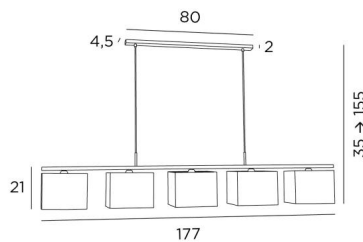

ASSIOUT 5 in gebürstet Bronze mit Lampenschirmen in Turda Abricot (Stoffe aus Kategorie 3)