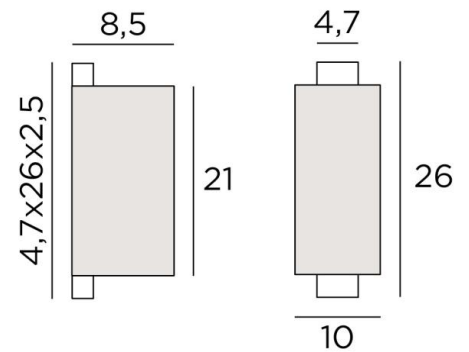

CHABAKA 1

CHABAKA 1 in gebürstet Bronze mit Lampenschirm in Lin Bergen (Stoffe aus Kategorie 2)

CHABAKA 1 # ist eine schöne kleine Wandleuchte mit einem rechteckigen lampenschirm (Schirm) **CHABAKA** ist ein Gehäuse, das teilweise von einem Schirm umgeben ist und mit LED-Strips ausgestattet ist, die ein warmes und starkes Licht in alle Richtungen ausstrahlen Für den Lampenschirm, der eine warme Atmosphäre schafft, bieten wir Ihnen die Möglichkeit, aus sehr vielen Stoffen und Farben zu wählen. So können Sie diese elegante und robuste Wandleuchte noch besser in Ihre Einrichtung integrieren. Sie ist in einem größeren Modell, siehe **CHABAKA 2 #**

GESAMTABMESSUNGEN

H26cm L10cm |→8,5cm

BASE : 4,7 x 26 x 2,5cm

TECHNISCHE DATEN

Integrierte LED-Strips: Verbrauch 9,8W Helligkeit 882lm Farbtemperatur 2700°K

Konverter: 24–240V 18W 0,3A nicht dimmbare

Dimmbar mit TRIAC (TRIAC-Konverter in Option)

LAMPENSCHIRM : ABMESSUNGEN & CODE

8,5x10x8,5 - 8,5x10x8,5 - 21cm

Code: 1525 + Stoffcode

Wir schlagen mehr als 180 Stoffe/Materialen/Farben vor für Lampenschirme

LIGHTING COLLECTION