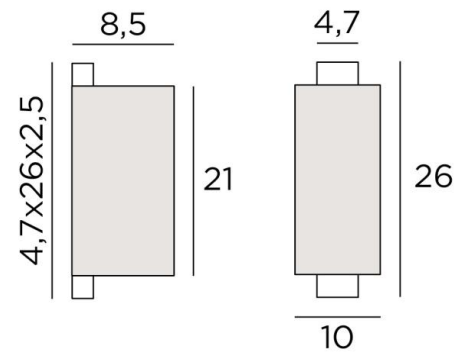

## CHABAKA 1 #

CHABAKA 1 in gebürstet Bronze mit Lampenschirm in Lin Bergen (Stoffe aus Kategorie 2)

**CHABAKA 1 #** ist eine schöne kleine Wandleuchte mit einem rechteckigen lampenschirm (Schirm) **CHABAKA** ist ein Gehäuse, das teilweise von einem Schirm umgeben ist und mit LED-Strips ausgestattet ist, die ein warmes und starkes Licht in alle Richtungen ausstrahlen  
Für den Lampenschirm, der eine warme Atmosphäre schafft, bieten wir Ihnen die Möglichkeit, aus sehr vielen Stoffen und Farben zu wählen. So können Sie diese elegante und robuste Wandleuchte noch besser in Ihre Einrichtung integrieren. Sie ist in einem größeren Modell, siehe **CHABAKA 2 #**

### GESAMTABMESSUNGEN

H26cm L10cm |→8,5cm

**BASE** : 4,7 x 26 x 2,5cm

### TECHNISCHE DATEN

Integrierte LED-Strips :

Verbrauch 9,8W Helligkeit 819lm Farbtemperatur 2700°K

Konverter : 24-240V 18W 0,3A. Nicht dimmbare Wandleuchte

Eine Befestigungsplatte zur fixieren der Box an der Wand ([PDF-Plan](#))

### LAMPENSCHIRM : AFMESSUNGEN & CODE

8,5x10x8,5 - 8,5x10x8,5 - 21cm

Code: 1525 + Stoffcode

Wir schlagen vor mehr als 180 Stoffe/Materialen/Farben für Lampenschirme