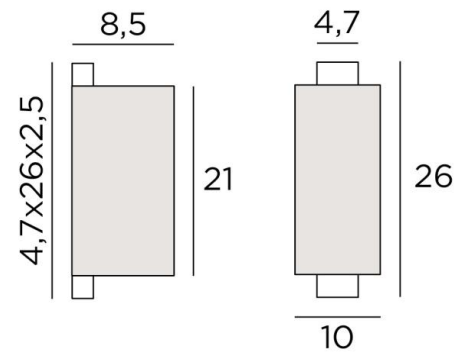

CHABAKA 1

CHABAKA 1 in gebürstet Bronze mit Lampenschirm in Lin Bergen (Stoffe aus Kategorie 2)

CHABAKA 1 # ist eine schöne kleine Wandleuchte mit einem rechteckigen lampenschirm (Schirm) **CHABAKA** ist ein Gehäuse, das teilweise von einem Schirm umgeben ist und mit LED-Strips ausgestattet ist, die ein warmes und starkes Licht in alle Richtungen ausstrahlen
Für den Lampenschirm, der eine warme Atmosphäre schafft, bieten wir Ihnen die Möglichkeit, aus sehr vielen Stoffen und Farben zu wählen. So können Sie diese elegante und robuste Wandleuchte noch besser in Ihre Einrichtung integrieren. Sie ist in einem größeren Modell, siehe **CHABAKA 2 #**

GESAMTABMESSUNGEN

H26cm L10cm |→8,5cm

BASE : 4,7 x 26 x 2,5cm

TECHNISCHE DATEN

Integrierte LED-Strips :

Verbrauch 9,8W Helligkeit 819lm Farbtemperatur 2700°K

Konverter : 24-240V 18W 0,3A. Nicht dimmbare Wandleuchte

LAMPENSCHIRM : AFMESSUNGEN & CODE

8,5x10x8,5 - 8,5x10x8,5 - 21cm

Code: 1525 + Stoffcode

Wir schlagen vor mehr als 180 Stoffe/Materialen/Farben für Lampenschirme

LIGHTING COLLECTION