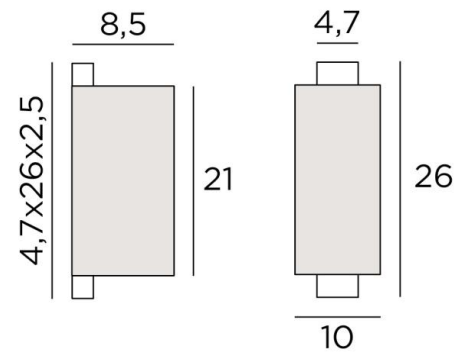

CHABAKA 1

CHABAKA 1 in gebürstet Bronze mit Lampenschirm in Lin Bergen (Stoffe aus Kategorie 2)

CHABAKA 1 # ist eine schöne kleine Wandleuchte mit einem rechteckigen lampenschirm (Schirm)
CHABAKA ist ein Gehäuse, das teilweise von einem Schirm umgeben ist und mit LED-Strips ausgestattet ist, die ein warmes und starkes Licht in alle Richtungen ausstrahlen
Für den Lampenschirm, der eine warme Atmosphäre und eine schöne Helligkeit schafft, bieten wir Ihnen die Möglichkeit, aus sehr vielen Stoffen, Materialien und Farben zu wählen. So können Sie diese elegante und robuste Wandleuchte noch besser in Ihre Einrichtung integrieren
Sie ist in einem größeren Modell und mit rechteckigen Lampenschirm erhältlich, siehe [CHABAKA 2 #](#)

GESAMTABMESSUNGEN

H26cm L10cm |→8,5cm

BASE : 4,7 x 26 x 2,5cm

TECHNISCHE DATEN

Integrierte LED-Strips :

Verbrauch 9,8W Helligkeit 819lm Farbtemperatur 2700°K

Konverter : 24-240V 18W 0,3A

Nicht dimmbare Wandleuchte

8,5x10x8,5 - 8,5x10x8,5 - 21cm

Code: 1525 + stoffcode

Wir schlagen vor mehr als 150 Stoffe/Farben für Lampenschirme.