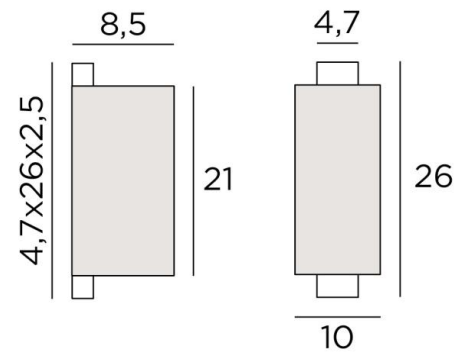

CHABAKA 1

CHABAKA 1 in gebürstet Bronze mit Lampenschirm in Lin Bergen (Stoffe aus Kategorie 2)

CHABAKA 1 # ist eine schöne kleine Wandleuchte mit einem rechteckigen lampenschirm (Schirm) **CHABAKA** ist ein Gehäuse, das teilweise von einem Schirm umgeben ist und mit LED-Strips ausgestattet ist, die ein warmes und starkes Licht in alle Richtungen ausstrahlen
Für den Lampenschirm, der eine warme Atmosphäre schafft, bieten wir Ihnen die Möglichkeit, aus sehr vielen Stoffen und Farben zu wählen. So können Sie diese elegante und robuste Wandleuchte noch besser in Ihre Einrichtung integrieren. Sie ist in einem größeren Modell, siehe **CHABAKA 2 #**

GESAMTABMESSUNGEN

H26cm L10cm |→8,5cm

BASE : 4,7 x 26 x 2,5cm

TECHNISCHE DATEN

Integrierte LED-Strips :

Verbrauch 9,8W Helligkeit 819lm Farbtemperatur 2700°K

Konverter : 24-240V 18W 0,3A. Nicht dimmbare Wandleuchte

LAMPENSCHIRM : AFMESSUNGEN & CODE

8,5x10x8,5 - 8,5x10x8,5 - 21cm

Code: 1525 + stoffcode

Wir schlagen vor mehr als 150 Stoffe/Farben für Lampenschirme.