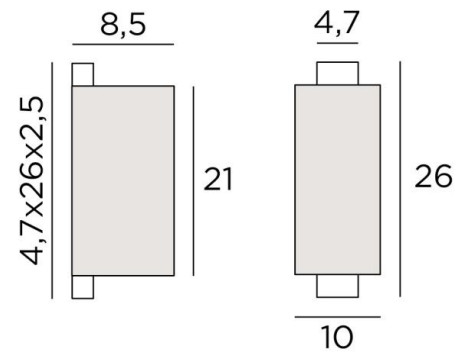

CHABAKA 1

CHABAKA 1 in gebürstet Bronze mit Lampenschirm in Lin Bergen (Stoffe aus Kategorie 2)

CHABAKA 1 # ist eine schöne kleine Wandleuchte mit einem rechteckigen lampenschirm (Schirm) **CHABAKA** ist ein Gehäuse, das teilweise von einem Schirm umgeben ist und mit LED-Strips ausgestattet ist, die ein warmes und starkes Licht in alle Richtungen ausstrahlen
Für den Lampenschirm, der eine warme Atmosphäre schafft, bieten wir Ihnen die Möglichkeit, aus sehr vielen Stoffen und Farben zu wählen. So können Sie diese elegante und robuste Wandleuchte noch besser in Ihre Einrichtung integrieren. Sie ist in einem größeren Modell, siehe **CHABAKA 2 #**

GESAMTABMESSUNGEN

H26cm L10cm |→8,5cm

BASE : 4,7 x 26 x 2,5cm

TECHNISCHE DATEN

Integrierte LED-Strips :

Verbrauch 9,8W Helligkeit 819lm Farbtemperatur 2700°K

Konverter : 24-240V 18W 0,3A. Nicht dimmbare Wandleuchte

LAMPENSCHIRM : AFMESSUNGEN & CODE

8,5x10x8,5 - 8,5x10x8,5 - 21cm

Code: 1525 + Stoffcode

Wir schlagen vor mehr als 180 Stoffe/Materialen/Farben für Lampenschirme