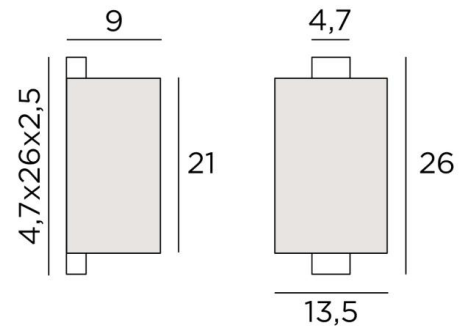

CHABAKA 1 o

CHABAKA 1 in gebürstet Bronze mit Lampenschirm in Chinette Ivoire
(Stoffe aus Kategorie 0)

CHABAKA 1 o ist eine schöne kleine Wandleuchte mit einem abgerundeten lampenschirm (Schirm)
CHABAKA ist ein Gehäuse, das teilweise von einem Schirm umgeben ist und mit LED-Strips ausgestattet ist, die ein warmes und starkes Licht in alle Richtungen ausstrahlen
Für den Lampenschirm, der eine warme Atmosphäre schafft, bieten wir Ihnen die Möglichkeit, aus sehr vielen Stoffen und Farben zu wählen. So können Sie diese elegante und robuste Wandleuchte noch besser in Ihre Einrichtung integrieren. Sie ist in einem größeren Modell, siehe **CHABAKA 2 #**

GESAMTABMESSUNGEN

H26cm L13,5cm |→9cm

BASE : 4,7 x 26 x 2,5cm

TECHNISCHE DATEN

Integrierte LED-Strips: Verbrauch 9,8W Helligkeit 882lm Farbtemperatur 2700°K

Konverter: 24–240V 18W 0,3A nicht dimmbare

Dimmbar mit TRIAC (TRIAC-Konverter in Option)

LAMPENSCHIRM : ABMESSUNGEN & CODE

Ø13,5x9 - 13,5x9 - 21cm

Code: 1524 + Stoffcode

Wir schlagen mehr als 180 Stoffe/Materialen/Farben vor für Lampenschirme