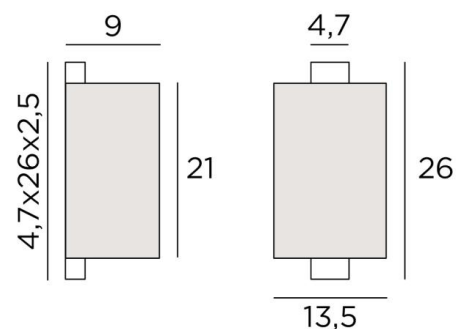

CHABAKA 1 o

CHABAKA 1 in gebürstet Bronze mit Lampenschirm in Chinette Ivoire
(Stoffe aus Kategorie 0)

CHABAKA 1 o ist eine schöne kleine Wandleuchte mit einem abgerundeten lampenschirm (Schirm)
CHABAKA ist ein Gehäuse, das teilweise von einem Schirm umgeben ist und mit LED-Strips ausgestattet ist, die ein warmes und starkes Licht in alle Richtungen ausstrahlen
Für den Lampenschirm, der eine warme Atmosphäre schafft, bieten wir Ihnen die Möglichkeit, aus sehr vielen Stoffen und Farben zu wählen. So können Sie diese elegante und robuste Wandleuchte noch besser in Ihre Einrichtung integrieren. Sie ist in einem größeren Modell, siehe **CHABAKA 2 #**

GESAMTABMESSUNGEN

H26cm L13,5cm |→9cm

BASE : 4,7 x 26 x 2,5cm

TECHNISCHE DATEN

Integrierte LED-Strips: Verbrauch 9,8W Helligkeit 882lm Farbtemperatur 2700°K

Konverter: 24–240V 18W 0,3A nicht dimmbare

Dimmbar mit TRIAC (TRIAC-Konverter in Option)

LAMPENSCHIRM : ABMESSUNGEN & CODE

Ø13,5x9 - 13,5x9 - 21cm

Code: 1524 + Stoffcode

Wir schlagen mehr als 180 Stoffe/Materialen/Farben vor für Lampenschirme