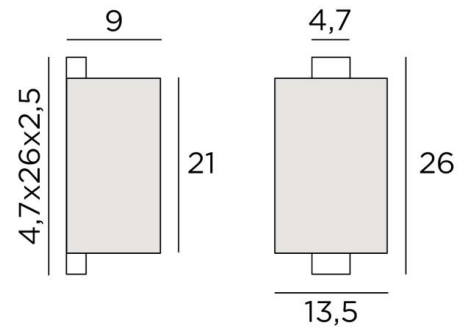

CHABAKA 1 o

CHABAKA 1 in gebürstet Bronze mit Lampenschirm in Chinette Ivoire
(Stoffe aus Kategorie 0)

CHABAKA 1 o ist eine schöne kleine Wandleuchte mit einem abgerundeten lampenschirm (Schirm)
CHABAKA ist ein Gehäuse, das teilweise von einem Schirm umgeben ist und mit LED-Strips ausgestattet ist, die ein warmes und starkes Licht in alle Richtungen ausstrahlen
Für den Lampenschirm, der eine warme Atmosphäre schafft, bieten wir Ihnen die Möglichkeit, aus sehr vielen Stoffen und Farben zu wählen. So können Sie diese elegante und robuste Wandleuchte noch besser in Ihre Einrichtung integrieren. Sie ist in einem größeren Modell, siehe **CHABAKA 2 #**

GESAMTABMESSUNGEN

H26cm L13,5cm |→9cm

BASE : 4,7 x 26 x 2,5cm

TECHNISCHE DATEN

Integrierte LED-Strips :

Verbrauch 9,8W Helligkeit 819lm Farbtemperatur 2700°K

Konverter : 24-240V 18W 0,3A. Nicht dimmbare Wandleuchte

LAMPENSCHIRM : AFMESSUNGEN & CODE

Ø13,5x9 - 13,5x9 - 21cm

Code: 1524 + stoffcode

Wir schlagen vor mehr als 150 Stoffe/Farben für Lampenschirme.

LIGHTING COLLECTION