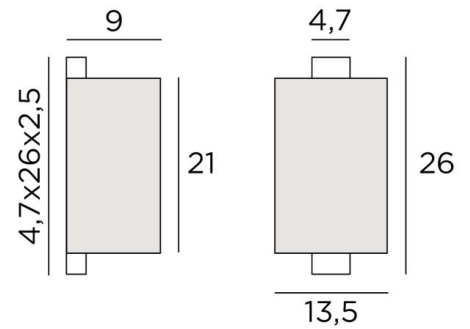

CHABAKA 1 o

CHABAKA 1 in gebürstet Bronze mit Lampenschirm in Chinette Ivoire (Stoffe aus Kategorie 0)

CHABAKA 1 o ist eine schöne kleine Wandleuchte mit einem abgerundeten lampenschirm (Schirm) **CHABAKA** ist ein Gehäuse, das teilweise von einem Schirm umgeben ist und mit LED-Strips ausgestattet ist, die ein warmes und starkes Licht in alle Richtungen ausstrahlen
Für den Lampenschirm, der eine warme Atmosphäre schafft, bieten wir Ihnen die Möglichkeit, aus sehr vielen Stoffen und Farben zu wählen. So können Sie diese elegante und robuste Wandleuchte noch besser in Ihre Einrichtung integrieren. Sie ist in einem größeren Modell, siehe **CHABAKA 2 #**

GESAMTABMESSUNGEN

H26cm L13,5cm |→9cm

BASE : 4,7 x 26 x 2,5cm

TECHNISCHE DATEN

Integrierte LED-Strips :

Verbrauch 9,8W Helligkeit 819lm Farbtemperatur 2700°K

Konverter : 24-240V 18W 0,3A. Nicht dimmbare Wandleuchte

LAMPENSCHIRM : AFMESSUNGEN & CODE

Ø13,5x9 - 13,5x9 - 21cm

Code: 1524 + Stoffcode

Wir schlagen vor mehr als 180 Stoffe/Materialen/Farben für Lampenschirme