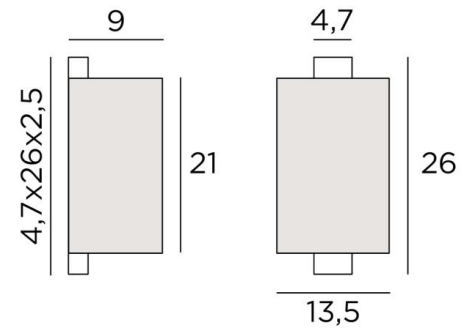

CHABAKA 1 o

CHABAKA 1 in gebürstet Bronze mit Lampenschirm in Chinette Ivoire
(Stoffe aus Kategorie 0)

CHABAKA 1 o ist eine schöne kleine Wandleuchte mit einem abgerundeten lampenschirm (Schirm)
CHABAKA ist ein Gehäuse, das teilweise von einem Schirm umgeben ist und mit LED-Strips ausgestattet ist, die ein warmes und starkes Licht in alle Richtungen ausstrahlen
Für den Lampenschirm, der eine warme Atmosphäre und eine schöne Helligkeit schafft, bieten wir Ihnen die Möglichkeit, aus sehr vielen Stoffen, Materialien und Farben zu wählen. So können Sie diese elegante und robuste Wandleuchte noch besser in Ihre Einrichtung integrieren
Sie ist in einem größeren Modell und mit rechteckigen Lampenschirm erhältlich, siehe [CHABAKA 2 #](#)

GESAMTABMESSUNGEN

H26cm L13,5cm |→9cm

BASE : 4,7 x 26 x 2,5cm

TECHNISCHE DATEN

Integrierte LED-Strips :

Verbrauch 9,8W Helligkeit 819lm Farbtemperatur 2700°K

Konverter : 24-240V 18W 0,3A

Nicht dimmbare Wandleuchte

Ø13,5x9 - 13,5x9 - 21cm

Code: 1524 + stoffcode

Wir schlagen vor mehr als 150 Stoffe/Farben für Lampenschirme.