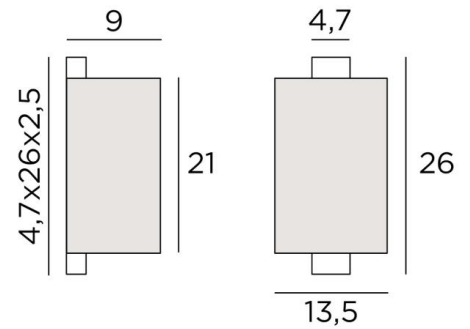

## CHABAKA 1 o

CHABAKA 1 in gebürstet Bronze mit Lampenschirm in Chinette Ivoire  
(Stoffe aus Kategorie 0)

**CHABAKA 1 o** ist eine schöne kleine Wandleuchte mit einem abgerundeten lampenschirm (Schirm)  
**CHABAKA** ist ein Gehäuse, das teilweise von einem Schirm umgeben ist und mit LED-Strips ausgestattet ist, die ein warmes und starkes Licht in alle Richtungen ausstrahlen  
Für den Lampenschirm, der eine warme Atmosphäre schafft, bieten wir Ihnen die Möglichkeit, aus sehr vielen Stoffen und Farben zu wählen. So können Sie diese elegante und robuste Wandleuchte noch besser in Ihre Einrichtung integrieren. Sie ist in einem größeren Modell, siehe **CHABAKA 2 #**

### GESAMTABMESSUNGEN

H26cm L13,5cm |→9cm

**BASE** : 4,7 x 26 x 2,5cm

### TECHNISCHE DATEN

Integrierte LED-Strips :

Verbrauch 9,8W Helligkeit 819lm Farbtemperatur 2700°K

Konverter : 24-240V 18W 0,3A. Nicht dimmbare Wandleuchte

Eine Befestigungsplatte zur fixieren der Box an der Wand ([PDF-Plan](#))

### LAMPENSCHIRM : AFMESSUNGEN & CODE

Ø13,5x9 - 13,5x9 - 21cm

Code: 1524 + Stoffcode

Wir schlagen vor mehr als 180 Stoffe/Materialen/Farben für Lampenschirme

**LIGHTING COLLECTION**