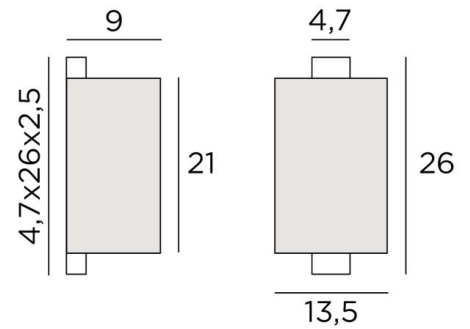

## CHABAKA 1 o

CHABAKA 1 in gebürstet Bronze mit Lampenschirm in Chinette Ivoire (Stoffe aus Kategorie 0)

**CHABAKA 1 o** ist eine schöne kleine Wandleuchte mit einem abgerundeten lampenschirm (Schirm) **CHABAKA** ist ein Gehäuse, das teilweise von einem Schirm umgeben ist und mit LED-Strips ausgestattet ist, die ein warmes und starkes Licht in alle Richtungen ausstrahlen  
Für den Lampenschirm, der eine warme Atmosphäre schafft, bieten wir Ihnen die Möglichkeit, aus sehr vielen Stoffen und Farben zu wählen. So können Sie diese elegante und robuste Wandleuchte noch besser in Ihre Einrichtung integrieren. Sie ist in einem größeren Modell, siehe **CHABAKA 2 #**

### GESAMTABMESSUNGEN

H26cm L13,5cm |→9cm

**BASE** : 4,7 x 26 x 2,5cm

### TECHNISCHE DATEN

Integrierte LED-Strips :

Verbrauch 9,8W Helligkeit 819lm Farbtemperatur 2700°K

Konverter : 24-240V 18W 0,3A. Nicht dimmbare Wandleuchte

Eine Befestigungsplatte zur fixieren der Box an der Wand ([PDF-Plan](#))

### LAMPENSCHIRM : AFMESSUNGEN & CODE

Ø13,5x9 - 13,5x9 - 21cm

Code: 1524 + Stoffcode

Wir schlagen vor mehr als 180 Stoffe/Materialen/Farben für Lampenschirme