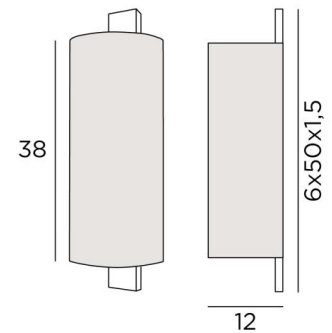

MAYA o

MAYA in gebürstet Bronze mit Rundschild in Raphia Banane (Material aus Kategorie 3)

MAYA o ist eine Wandleuchte mit runden Lampenschirm, der ein langes, imposantes Wandgehäuse umhüllt, das aus dem Lampenschirm herausragt
Zwei E27-Fassungen sind unsichtbar und geben großzügig ein starkes Licht an die Wand ab
Um diese Wandleuchte und ihren Lampenschirm individuell zu gestalten, bieten wir Ihnen eine große Auswahl an Stoffen, Materialien und Farben

GESAMTABMESSUNGEN

H50cm L16cm |→12cm

BASIS

6 x 50 x 1,5cm

TECHNISCHE DATEN

Zwei E27 Fassungen

Dimmbare Wandleuchte

Eine Fixierungsplatte zur Befestigen der Box an der Wand ([PDF-Plan](#))

VERFÜGBARE METALL-OBERFLÄCHEN UND CODES

29 - Gebürstet Bronze - 1561 029

32 - Gebürstet Chrom - 1561 032

LAMPENSCHIRM : AFMESSUNGEN & CODE

Ø16x12 - 16x12 - 38cm

Code: 1561 + stoffcode

Wir schlagen vor mehr als 150 Stoffe/Farben für Lampenschirme.