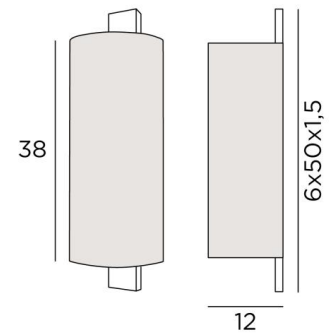

MAYA o

MAYA in gebürstet Bronze mit Rundschild in Raphia Banane (Material aus Kategorie 3)

MAYA o ist eine Wandleuchte mit runden Lampenschirm, der ein langes, imposantes Wandgehäuse umhüllt, das aus dem Lampenschirm herausragt
Zwei E27-Fassungen sind unsichtbar und geben großzügig ein starkes Licht an die Wand ab
Um diese Wandleuchte und ihren Lampenschirm individuell zu gestalten, bieten wir Ihnen eine große Auswahl an Stoffen, Materialien und Farben

GESAMTABMESSUNGEN

H50cm L16cm |→12cm

BASIS

6 x 50 x 1,5cm

TECHNISCHE DATEN

Zwei E27 Fassungen

Dimmbare Wandleuchte

Eine Fixierungsplatte zur Befestigen der Box an der Wand ([PDF-Plan](#))

VERFÜGBARE METALL-OBERFLÄCHEN UND CODES

28 - Leicht Bronze - 1561 028

29 - Gebürstet Bronze - 1561 029

33 - Gebürstet Nickel - 1561 033

LAMPENSCHIRM : ABMESSUNGEN & CODE

Ø16x12 - 16x12 - 38cm

Code: 1561 + Stoffcode