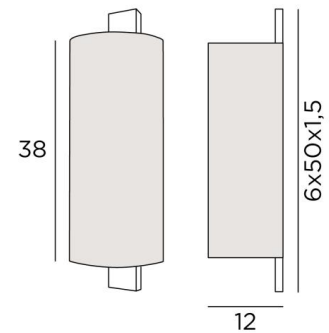

MAYA o

MAYA in gebürstet Bronze mit Rundschild in Raphia Banane (Material aus Kategorie 3)

MAYA o ist eine Wandleuchte mit runden Lampenschirm, der ein langes, imposantes Wandgehäuse umhüllt, das aus dem Lampenschirm herausragt
Zwei E27-Fassungen sind unsichtbar und geben großzügig ein starkes Licht an die Wand ab
Um diese Wandleuchte und ihren Lampenschirm individuell zu gestalten, bieten wir Ihnen eine große Auswahl an Stoffen, Materialien und Farben

GESAMTABMESSUNGEN

H50cm L16cm |→12cm

BASIS

6 x 50 x 1,5cm

TECHNISCHE DATEN

Zwei E27 Fassungen

Dimmbare Wandleuchte

Eine Fixierungsplatte zur Befestigen der Box an der Wand ([PDF-Plan](#))

VERFÜGBARE METALL-OBERFLÄCHEN UND CODES

28 - Leicht Bronze - 1561 028

29 - Gebürstet Bronze - 1561 029

32 - Gebürstet Chrom - 1561 032

LAMPENSCHIRM : AFMESSUNGEN & CODE

Ø16x12 - 16x12 - 38cm

Code: 1561 + Stoffcode