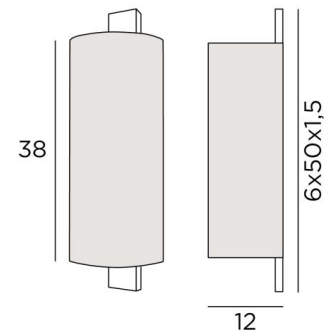

MAYA o

MAYA in gebürstet Bronze mit Rundschild in Raphia Banane (Material aus Kategorie 3)

MAYA o ist eine Wandleuchte mit runden Lampenschirm, der ein langes, imposantes Wandgehäuse umhüllt, das aus dem Lampenschirm herausragt
Zwei E27-Fassungen sind unsichtbar und geben großzügig ein starkes Licht an die Wand ab
Um diese Wandleuchte und ihren Lampenschirm individuell zu gestalten, bieten wir Ihnen eine große Auswahl an Stoffen, Materialien und Farben

GESAMTABMESSUNGEN

H50cm L16cm |→12cm

BASIS

6 x 50 x 1,5cm

TECHNISCHE DATEN

Zwei E27 Fassungen

Dimmbare Wandleuchte

Eine Fixierungsplatte zur Befestigen der Box an der Wand ([PDF-Plan](#))

VERFÜGBARE METALL-OBERFLÄCHEN UND CODES

28 - Leicht Bronze - 1561 028

29 - Gebürstet Bronze - 1561 029

32 - Gebürstet Chrom - 1561 032

LAMPENSCHIRM : AFMESSUNGEN & CODE

Ø16x12 - 16x12 - 38cm

Code: 1561 + Stoffcode