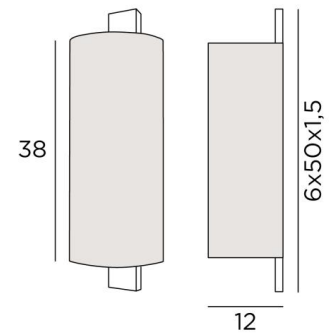

MAYA o

MAYA in gebürstet Bronze mit Rundschild in Raphia Banane (Material aus Kategorie 3)

MAYA o ist eine Wandleuchte mit runden Lampenschirm, der ein langes, imposantes Wandgehäuse umhüllt, das aus dem Lampenschirm herausragt
Zwei E27-Fassungen sind unsichtbar und geben großzügig ein starkes Licht an die Wand ab
Um diese Wandleuchte und ihren Lampenschirm individuell zu gestalten, bieten wir Ihnen eine große Auswahl an Stoffen, Materialien und Farben

GESAMTABMESSUNGEN

H50cm L16cm |→12cm

BASIS

6 x 50 x 1,5cm

TECHNISCHE DATEN

Zwei E27 Fassungen

Dimmbare Wandleuchte

Eine Fixierungsplatte zur Befestigen der Box an der Wand ([PDF-Plan](#))

VERFÜGBARE METALL-OBERFLÄCHEN UND CODES

28 - Leicht Bronze - 1561 028

29 - Gebürstet Bronze - 1561 029

32 - Gebürstet Chrom - 1561 032

LAMPENSCHIRM : AFMESSUNGEN & CODE

Ø16x12 - 16x12 - 38cm

Code: 1561 + stoffcode