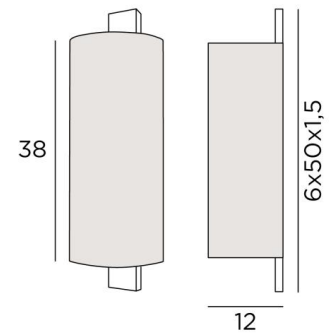

## MAYA o

MAYA in gebürstet Bronze mit Rundschild in Raphia Banane (Material aus Kategorie 3)

**MAYA o** ist eine Wandleuchte mit runden Lampenschirm, der ein langes, imposantes Wandgehäuse umhüllt, das aus dem Lampenschirm herausragt  
Zwei E27-Fassungen sind unsichtbar und geben großzügig ein starkes Licht an die Wand ab  
Um diese Wandleuchte und ihren Lampenschirm individuell zu gestalten, bieten wir Ihnen eine große Auswahl an Stoffen, Materialien und Farben

### GESAMTABMESSUNGEN

H50cm L16cm |→12cm

### BASIS

6 x 50 x 1,5cm

### LAMPENSCHIRM : AFMESSUNGEN & CODE

Ø16x12 - 16x12 - 38cm

Code: 1561 + Stoffcode

Wir schlagen vor mehr als 180 Stoffe/Materialien/Farben für Lampenschirme