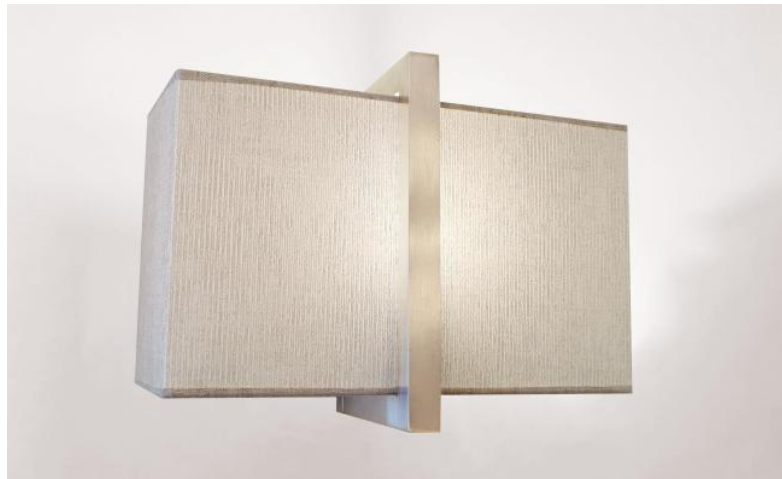

IKHEM

IKHEM in gebürstet Chrom mit Lampenschirm in Trento Jute (Stoffe aus Kategorie 3)

IKHEM ist aufgrund ihrer technischen Konzeption eine erstaunliche und sehr originelle Wandleuchte. Ihr zeitgenössisches Design bleibt dennoch schlicht und zeitlos. Sie eignet sich perfekt, um eine Wohnung mit Eleganz zu schmücken

Ein schöner rechteckiger Lampenschirm kleidet diese Wandleuchte perfekt und wir bieten Ihnen die Möglichkeit, aus einer Vielzahl von Stoffen, Materialien und Farben zu wählen, um eine warme Atmosphäre und eine schöne Helligkeit in Ihrem Zuhause zu schaffen

Diese Wandleuchte ist als Tischlampe erhältlich, siehe **BASTET**

GESAMTABMESSUNGEN

H22cm L30cm |→ 16,5cm

BASIS

2 x 22 x 2cm

TECHNISCHE DATEN

Eine E27 Fassung mit Ring

Dimmbare Wandleuchte