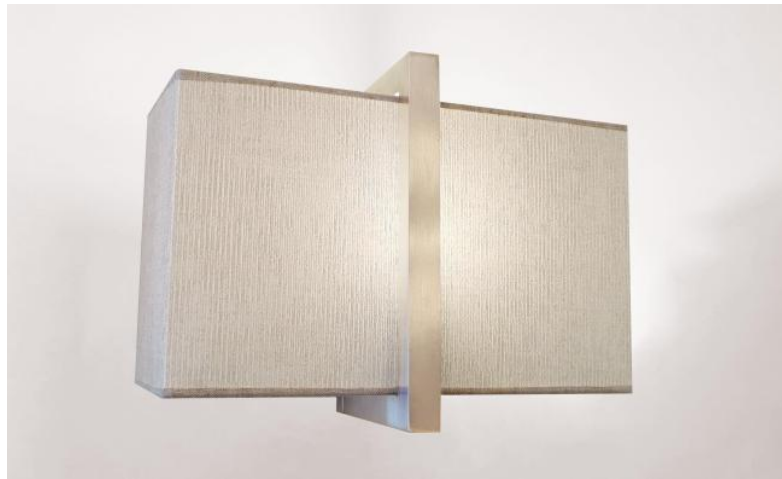

## IKHEM

IKHEM in gebürstet Chrom mit Lampenschirm in Trento Jute (Stoffe aus Kategorie 3)

**IKHEM** ist aufgrund ihrer technischen Konzeption eine erstaunliche und sehr originelle Wandleuchte. Ihr zeitgenössisches Design bleibt dennoch schlicht und zeitlos. Sie eignet sich perfekt, um eine Wohnung mit Eleganz zu schmücken

Ein schöner rechteckiger Lampenschirm kleidet diese Wandleuchte perfekt und wir bieten Ihnen die Möglichkeit, aus einer Vielzahl von Stoffen, Materialien und Farben zu wählen, um eine warme Atmosphäre und eine schöne Helligkeit in Ihrem Zuhause zu schaffen

Diese Wandleuchte ist als Tischlampe erhältlich, siehe **BASTET**

### GESAMTABMESSUNGEN

H22cm L30cm |→ 16,5cm