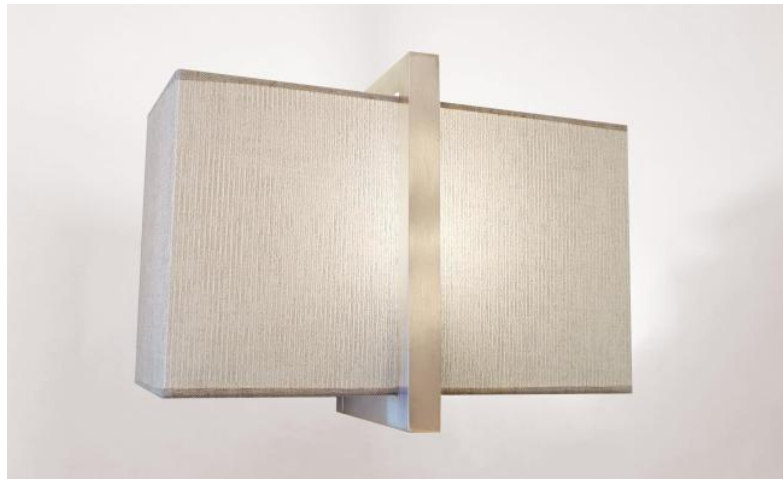

IKHEM

IKHEM in gebürstet Chrom mit Lampenschirm in Trento Jute (Stoffe aus Kategorie 3)

IKHEM ist aufgrund ihrer technischen Konzeption eine erstaunliche und sehr originelle Wandleuchte. Ihr zeitgenössisches Design bleibt dennoch schlicht und zeitlos. Sie eignet sich perfekt, um eine Wohnung mit Eleganz zu schmücken

Ein schöner rechteckiger Lampenschirm kleidet diese Wandleuchte perfekt und wir bieten Ihnen die Möglichkeit, aus einer Vielzahl von Stoffen, Materialien und Farben zu wählen, um eine warme Atmosphäre und eine schöne Helligkeit in Ihrem Zuhause zu schaffen

Diese Wandleuchte ist als Tischlampe erhältlich, siehe **BASTET**

GESAMTABMESSUNGEN

H22cm L30cm |→ 16,5cm

BASIS

2 x 22 x 2cm

TECHNISCHE DATEN

Eine E27 Fassung mit Ring

Dimmbare Wandleuchte

Eine Fixierungsplatte zur Befestigung der Box an der Wand ([PDF-Plan](#))

VERFÜGBARE METALL-OBERFLÄCHEN UND CODES

28 - Leicht Bronze - 1441 028

29 - Gebürstet Bronze - 1441 029

32 - Gebürstet Chrom - 1441 032