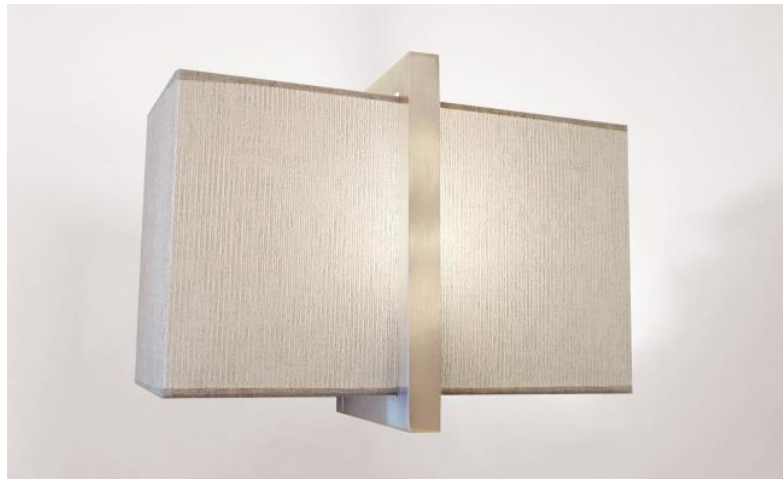

## IKHEM

IKHEM in gebürstet Chrom mit Lampenschirm in Trento Jute (Stoffe aus Kategorie 3)

**IKHEM** ist aufgrund ihrer technischen Konzeption eine erstaunliche und sehr originelle Wandleuchte. Ihr zeitgenössisches Design bleibt dennoch schlicht und zeitlos. Sie eignet sich perfekt, um eine Wohnung mit Eleganz zu schmücken

Ein schöner rechteckiger Lampenschirm kleidet diese Wandleuchte perfekt und wir bieten Ihnen die Möglichkeit, aus einer Vielzahl von Stoffen, Materialien und Farben zu wählen, um eine warme Atmosphäre und eine schöne Helligkeit in Ihrem Zuhause zu schaffen

Diese Wandleuchte ist als Tischlampe erhältlich, siehe **BASTET**

### GESAMTABMESSUNGEN

H22cm L30cm |→ 16,5cm