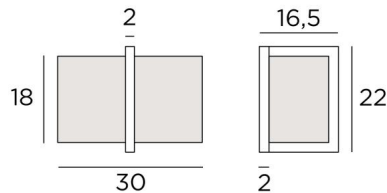

IKHEM in gebürstet Chrom mit Lampenschirm in Trento Jute (Stoffe aus Kategorie 3)