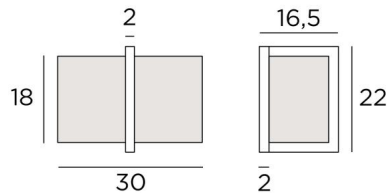

IKHEM in gebürstet Chrom mit Lampenschirm in Trento Jute (Stoffe aus Kategorie 3)

IKHEM ist aufgrund ihrer technischen Konzeption eine erstaunliche und sehr originelle Wandleuchte. Ihr zeitgenössisches Design bleibt dennoch schlicht und zeitlos. Sie eignet sich perfekt, um eine Wohnung mit Eleganz zu schmücken

Ein schöner rechteckiger Lampenschirm kleidet diese Wandleuchte perfekt und wir bieten Ihnen die Möglichkeit, aus einer Vielzahl von Stoffen, Materialien und Farben zu wählen, um eine warme Atmosphäre und eine schöne Helligkeit in Ihrem Zuhause zu schaffen

Diese Wandleuchte ist als Tischlampe erhältlich, siehe **BASTET**

GESAMTABMESSUNGEN

H22cm L30cm |→ 16,5cm

BASIS

2 x 22 x 2cm

TECHNISCHE DATEN

Eine E27 Fassung mit Ring

Dimmbare Wandleuchte

Eine Fixierungsplatte zur Befestigen der Box an der Wand ([PDF-Plan](#))

VERFÜGBARE METALL-OBERFLÄCHEN UND CODES

25 - Gebürstet Messing - 1441 025

28 - Leicht Bronze - 1441 028

29 - Gebürstet Bronze - 1441 029

32 - Gebürstet Chrom - 1441 032

LAMPENSCHIRM : AFMESSUNGEN & CODE

30x12 - 30x12 - 18cm

Code: 1441 + stoffcode

Wir schlagen vor mehr als 150 Stoffe/Farben für Lampenschirme.