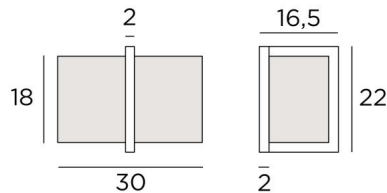

IKHEM in gebürstet Chrom mit Lampenschirm in Trento Jute (Stoffe aus Kategorie 3)

IKHEM ist aufgrund ihrer technischen Konzeption eine erstaunliche und sehr originelle Wandleuchte. Ihr zeitgenössisches Design bleibt dennoch schlicht und zeitlos. Sie eignet sich perfekt, um eine Wohnung mit Eleganz zu schmücken

Ein schöner rechteckiger Lampenschirm kleidet diese Wandleuchte perfekt und wir bieten Ihnen die Möglichkeit, aus einer Vielzahl von Stoffen, Materialien und Farben zu wählen, um eine warme Atmosphäre und eine schöne Helligkeit in Ihrem Zuhause zu schaffen

Diese Wandleuchte ist als Tischlampe erhältlich, siehe **BASTET**

GESAMTABMESSUNGEN

H22cm L30cm |→ 16,5cm

BASIS

2 x 22 x 2cm

TECHNISCHE DATEN

Eine E27 Fassung mit Ring

Dimmbare Wandleuchte

Eine Fixierungsplatte zur Befestigen der Box an der Wand ([PDF-Plan](#))

VERFÜGBARE METALL-OBERFLÄCHEN UND CODES

25 - Gebürstet Messing - 1441 025

28 - Leicht Bronze - 1441 028

29 - Gebürstet Bronze - 1441 029

32 - Gebürstet Chrom - 1441 032

LAMPENSCHIRM : AFMESSUNGEN & CODE

30x12 - 30x12 - 18cm

Code: 1441 + Stoffcode

Wir schlagen vor mehr als 180 Stoffe/Materialien/Farben für Lampenschirme