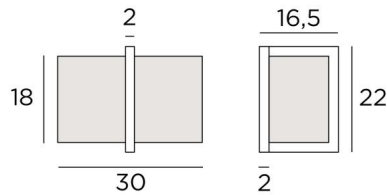

IKHEM

IKHEM in gebürstet Chrom mit Lampenschirm in Trento Jute (Stoffe aus Kategorie 3)

IKHEM ist aufgrund ihrer technischen Konzeption eine erstaunliche und sehr originelle Wandleuchte. Ihr zeitgenössisches Design bleibt dennoch schlicht und zeitlos. Sie eignet sich perfekt, um eine Wohnung mit Eleganz zu schmücken

Diese Wandleuchte ist als Tischlampe erhältlich, siehe **BASTET**

GESAMTABMESSUNGEN

H22cm L30cm |→ 16,5cm

BASIS

2 x 22 x 2cm

TECHNISCHE DATEN

Eine E27 Fassung mit Ring

Dimmbare Wandleuchte

LAMPENSCHIRM : AFMESSUNGEN & CODE

30x12 - 30x12 - 18cm

Code: 1441 + stoffcode

Wir schlagen vor mehr als 150 Stoffe/Farben für Lampenschirme.