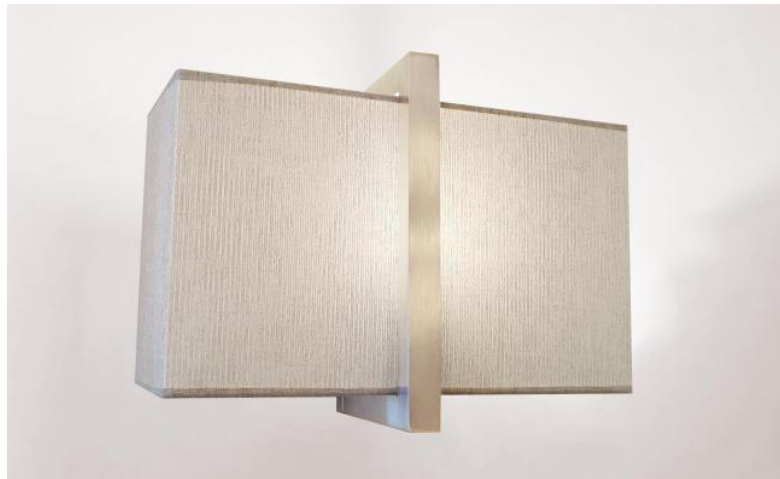

IKHEM

IKHEM in gebürstet Chrom mit Lampenschirm in Trento Jute (Stoffe aus Kategorie 3)

IKHEM ist aufgrund ihrer technischen Konzeption eine erstaunliche und sehr originelle Wandleuchte. Ihr zeitgenössisches Design bleibt dennoch schlicht und zeitlos. Sie eignet sich perfekt, um eine Wohnung mit Eleganz zu schmücken

Ein schöner rechteckiger Lampenschirm kleidet diese Wandleuchte perfekt und wir bieten Ihnen die Möglichkeit, aus einer Vielzahl von Stoffen, Materialien und Farben zu wählen, um eine warme Atmosphäre und eine schöne Helligkeit in Ihrem Zuhause zu schaffen

Diese Wandleuchte ist als Tischlampe erhältlich, siehe **BASTET**

GESAMTABMESSUNGEN

H22cm L30cm |→ 16,5cm

BASIS

2 x 22 x 2cm

TECHNISCHE DATEN

Eine E27 Fassung mit Ring

Dimmbare Wandleuchte