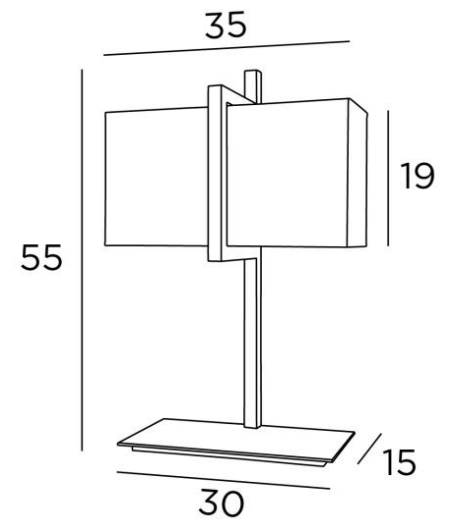

BASTET

BASTET in gebürstet Bronze mit Lampenschirm in Seta Anthracite (Stoffe aus Kategorie 3)

Tischleuchte mit rechteckigem Lampenschirm

BASTET ist eine auffällige Tischleuchte in Design und Ausführung. Der Lampenschirm besteht aus einem imposanten rechteckigen Bogen

Diese Tischleuchte ist auch als Wandleuchte erhältlich, siehe **IKHEM**

GESAMTABMESSUNGEN

H55cm L35 x 16cm

BASIS

Basis aus massivem Messing : 30 x 15 x 1,5cm

TECHNISCHE DATEN

Eine E27 Fassung mit Ring

Schalter am Kabel

VERFÜGBARE METALL-OBERFLÄCHEN UND CODES

28 - Leicht Bronze - 2420 028

29 - Gebürstet Bronze - 2420 029

33 - Gebürstet Nickel - 2420 033

LAMPENSCHIRM : ABMESSUNGEN & CODE

35x12 - 35x12 - 19cm

Code: 2420 + Stoffcode