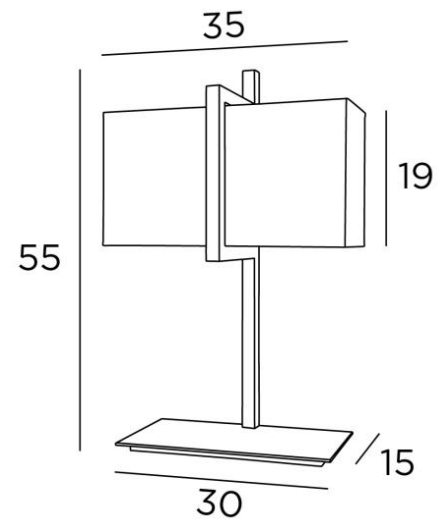

## BASTET

BASTET in gebürstet Bronze mit Lampenschirm in Seta Anthracite (Stoffe aus Kategorie 3)

Tischleuchte mit rechteckigem Lampenschirm

**BASTET** ist eine auffällige Tischleuchte in Design und Ausführung. Der Lampenschirm besteht aus einem imposanten rechteckigen Bogen

### GESAMTABMESSUNGEN

H55cm L35 x 16cm

### BASIS

Basis aus massivem Messing : 30 x 15 x 1,5cm

### TECHNISCHE DATEN

Eine E27 Fassung mit Ring

Schalter am Kabel