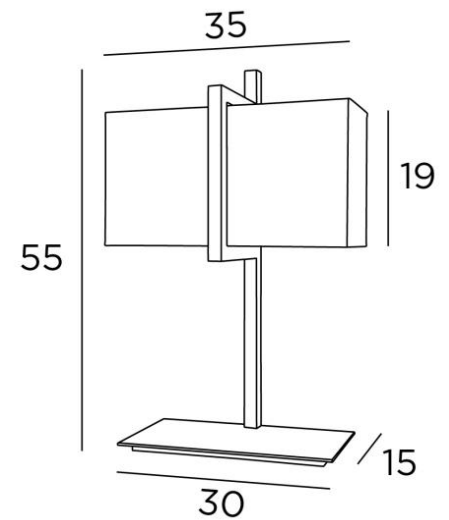

BASTET

BASTET in gebürstet Bronze mit Lampenschirm in Seta Anthracite (Stoffe aus Kategorie 3)

Tischleuchte mit rechteckigem Lampenschirm

BASTET ist eine auffällige Tischleuchte in Design und Ausführung. Der Lampenschirm besteht aus einem imposanten rechteckigen Bogen

Diese Tischleuchte ist auch als Wandleuchte erhältlich, siehe **IKHEM**

GESAMTABMESSUNGEN

H55cm L35 x 16cm

BASIS

Basis aus massivem Messing : 30 x 15 x 1,5cm

TECHNISCHE DATEN

Eine E27 Fassung mit Ring

Schalter am Kabel

VERFÜGBARE METALL-OBERFLÄCHEN UND CODES

28 - Leicht Bronze - 2420 028

29 - Gebürstet Bronze - 2420 029

32 - Gebürstet Chrom - 2420 032

LAMPENSCHIRM : AFMESSUNGEN & CODE

35x12 - 35x12 - 19cm

Code: 2420 + Stoffcode