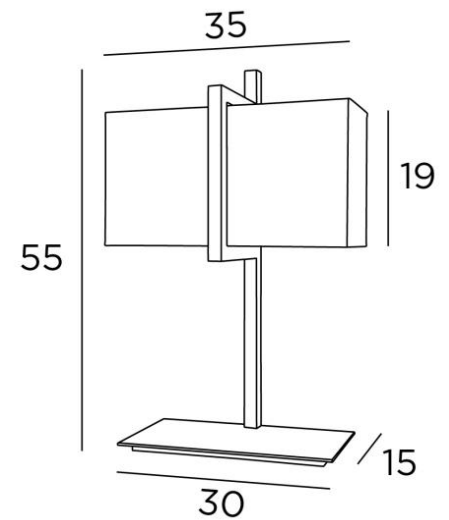

BASTET

BASTET in gebürstet Bronze mit Lampenschirm in Seta Anthracite (Stoffe aus Kategorie 3)

Tischleuchte mit rechteckigem Lampenschirm

BASTET ist eine auffällige Tischleuchte in Design und Ausführung. Der Lampenschirm besteht aus einem imposanten rechteckigen Bogen

Diese Tischleuchte ist auch als Wandleuchte erhältlich, siehe **IKHEM**

GESAMTABMESSUNGEN

H55cm L35 x 16cm

BASIS

Basis aus massivem Messing : 30 x 15 x 1,5cm

TECHNISCHE DATEN

Eine E27 Fassung mit Ring

Schalter am Kabel

VERFÜGBARE METALL-OBERFLÄCHEN UND CODES

28 - Leicht Bronze - 2420 028

29 - Gebürstet Bronze - 2420 029

32 - Gebürstet Chrom - 2420 032

LAMPENSCHIRM : AFMESSUNGEN & CODE

35x12 - 35x12 - 19cm

Code: 2420 + stoffcode