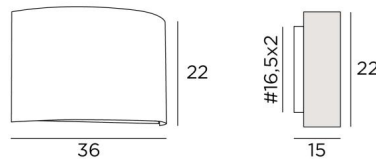

ABOUSIR ist eine Wandleuchte mit einem großen runden Lampenschirm

Durch ihre Schlichtheit fügt sie sich leicht in eine klassische oder zeitgenössische Einrichtung ein und kann in einem Schlafzimmer, einem Wohnzimmer, einem Büro oder einem Korridor angebracht werden

Eine schöne Design und mit einer guten LED-Lampe kann sie sich als sehr sehr effizient erweisen

Eine große Auswahl an Stoffen, Materialien und Farben steht zur Verfügung, um den Lampenschirm zu fertigen, der eine schöne, warme Atmosphäre in Ihr Zuhause bringen wird

GESAMTABMESSUNGEN

H22cm L36cm |→15cm

BASIS

Platte : 35 x 21cm

Gehäuse : #16,5 x 2cm

TECHNISCHE DATEN

Eine E27 Fassung

Dimmbare Wandleuchte

Eine Fixierungsplatte zur befestigen der Box an der Wand ([PDF-Plan](#))

VERFÜGBARE METALL-OBERFLÄCHEN UND CODES

29 - Gebürstet Bronze - 1511 029

LAMPENSCHIRM : ABMESSUNGEN & CODE

Ø36x13 - 36x13 - 22cm

Code: 1511 + Stoffcode

Wir schlagen mehr als 180 Stoffe/Materialien/Farben vor für Lampenschirme