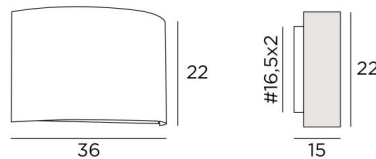

ABOUSIR ist eine Wandleuchte mit einem großen runden Lampenschirm

Durch ihre Schlichtheit fügt sie sich leicht in eine klassische oder zeitgenössische Einrichtung ein und kann in einem Schlafzimmer, einem Wohnzimmer, einem Büro oder einem Korridor angebracht werden

Eine schöne Design und mit einer guten LED-Lampe kann sie sich als sehr sehr effizient erweisen

Eine große Auswahl an Stoffen, Materialien und Farben steht zur Verfügung, um den Lampenschirm zu fertigen, der eine schöne, warme Atmosphäre in Ihr Zuhause bringen wird

GESAMTABMESSUNGEN

H22cm L36cm |→15cm

BASIS

Platte : 35 x 21cm

Gehäuse : #16,5 x 2cm

TECHNISCHE DATEN

Eine E27 Fassung

Dimmbare Wandleuchte

Eine Fixierungsplatte zur Befestigen der Box an der Wand ([PDF-Plan](#))

VERFÜGBARE METALL-OBERFLÄCHEN UND CODES

28 - Leicht Bronze - 1511 028

29 - Gebürstet Bronze - 1511 029

32 - Gebürstet Chrom - 1511 032

LAMPENSCHIRM : AFMESSUNGEN & CODE

Ø36x13 - 36x13 - 22cm

Code: 1511 + stoffcode

Wir schlagen vor mehr als 150 Stoffe/Farben für Lampenschirme.