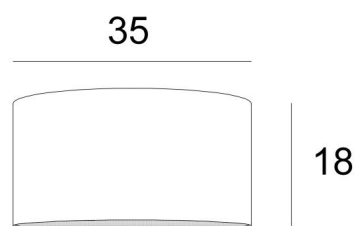

LAMPENSCHIRM KENTIKA

35

Lampenschirm KENTIKA 35 in Coton Chamois (Stoffe aus Kategorie 1)

Lampenschirm KENTIKA 35 ist ein runder, zylindrischer Lampenschirm mit einem Durchmesser von 35cm, der Eleganz und eine schöne Präsenz in Ihre Dekoration bringt

Ein **Lampenschirm KENTIKA 35** besitzt eine Halterung, um nur auf eine E27-Fassung aufgesetzt zu werden. Wählen Sie daher eine Pendelleuchte mit E27 und ihrem Befestigungsring

Dieser Lampenschirm ist in acht weiteren Größen und in einer Auswahl von über 160 Stoffen, Materialien und Farben erhältlich und wird mit einem integralen Diffusor geliefert, der ihn unten vollständig abschließt

Ein **Lampenschirm KENTIKA 35** bringt Farbe, schöne Helligkeit und eine unersetzliche Gemütlichkeit in Ihr Zuhause

GESAMTABMESSUNGEN

Ø35cm H18cm

TECHNISCHE DATEN

Unter der Kategorie **PENDELLEUCHTEN**, schlagen wir Ihnen für diesen Lampenschirm vor :

Ø35 - 35 - 18cm (1xE27)

+ *integral diffuser*

Code: 4535 + Stoffcode

Wir schlagen vor mehr als 180 Stoffe/Materialien/Farben für Lampenschirme