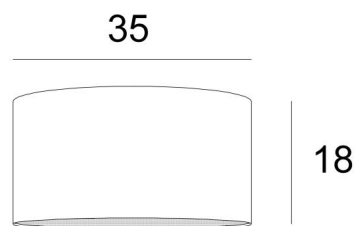

LAMPENSCHIRM KENTIKA

35

Lampenschirm KENTIKA 35 in Coton Chamois (Stoffe aus Kategorie 1)

Lampenschirm KENTIKA 35 ist ein runder, zylindrischer Lampenschirm mit einem Durchmesser von 35cm, der Eleganz und eine schöne Präsenz in Ihre Dekoration bringt

Ein **Lampenschirm KENTIKA 35** besitzt eine Halterung, um nur auf eine E27-Fassung aufgesetzt zu werden. Wählen Sie daher eine Pendelleuchte mit E27 und ihrem Befestigungsring

Dieser Lampenschirm ist in acht weiteren Größen und in einer Auswahl von über 160 Stoffen, Materialien und Farben erhältlich und wird mit einem integralen Diffusor geliefert, der ihn unten vollständig abschließt

Ein **Lampenschirm KENTIKA 35** bringt Farbe, schöne Helligkeit und eine unersetzliche Gemütlichkeit in Ihr Zuhause

GESAMTABMESSUNGEN

Ø35cm H18cm

TECHNISCHE DATEN

Unter der Kategorie **PENDELLEUCHTEN**, schlagen wir Ihnen für diesen Lampenschirm vor :

Ø35 - 35 - 18cm (1xE27)

+ *integral diffuser*

Code: 4535 + stoffcode

Wir schlagen vor mehr als 150 Stoffe/Farben für Lampenschirme.