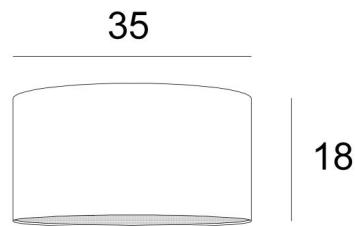

LAMPENSCHIRM KENTIKA

35

Lampenschirm KENTIKA 35 in Coton Chamois (Stoffe aus Kategorie 1)

Lampenschirm KENTIKA 35 ist ein runder, zylindrischer Lampenschirm mit einem Durchmesser von 35cm, der Eleganz und eine schöne Präsenz in Ihre Dekoration bringt

Ein **Lampenschirm KENTIKA 35** besitzt eine Halterung, um nur auf eine E27-Fassung aufgesetzt zu werden. Wählen Sie daher eine Pendelleuchte mit E27 und ihrem Befestigungsring

Dieser Lampenschirm ist in acht weiteren Größen und in einer Auswahl von über 160 Stoffen, Materialien und Farben erhältlich und wird mit einem integralen Diffusor geliefert, der ihn unten vollständig abschließt

Ein **Lampenschirm KENTIKA 35** bringt Farbe, schöne Helligkeit und eine unersetzliche Gemütlichkeit in Ihr Zuhause

GESAMTABMESSUNGEN

Ø35cm H18cm

TECHNISCHE DATEN

Unter der Kategorie **PENDELLEUCHTEN**, schlagen wir Ihnen für diesen Lampenschirm vor :

Ø35 - 35 - 18cm (1xE27)

+ *integral diffuser*

Code: 4535 + stoffcode

Wir schlagen vor mehr als 150 Stoffe/Farben für Lampenschirme.