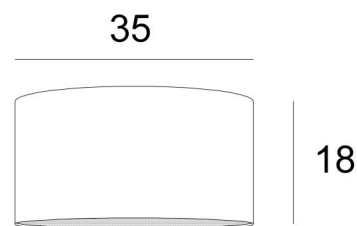

LAMPENSCHIRM KENTIKA

35

Lampenschirm KENTIKA 35 in Coton Chamois (Stoffe aus Kategorie 1)

Lampenschirm KENTIKA 35 ist ein runder, zylindrischer Lampenschirm mit einem Durchmesser von 35cm, der Eleganz und eine schöne Präsenz in Ihre Dekoration bringt

Ein **Lampenschirm KENTIKA 35** besitzt eine Halterung, um nur auf eine E27-Fassung aufgesetzt zu werden. Wählen Sie daher eine Pendelleuchte mit E27 und ihrem Befestigungsring

Dieser Lampenschirm ist in acht weiteren Größen und in einer Auswahl von über 160 Stoffen, Materialien und Farben erhältlich und wird mit einem integralen Diffusor geliefert, der ihn unten vollständig abschließt

Ein **Lampenschirm KENTIKA 35** bringt Farbe, schöne Helligkeit und eine unersetzliche Gemütlichkeit in Ihr Zuhause

GESAMTABMESSUNGEN

Ø35cm H18cm

TECHNISCHE DATEN

Unter der Kategorie **PENDELLEUCHTEN**, schlagen wir Ihnen für diesen Lampenschirm vor :

Ø35 - 35 - 18cm (1xE27)

+ *integral diffuser*

Code: 4535 + Stoffcode

Wir schlagen vor mehr als 180 Stoffe/Materialien/Farben für Lampenschirme