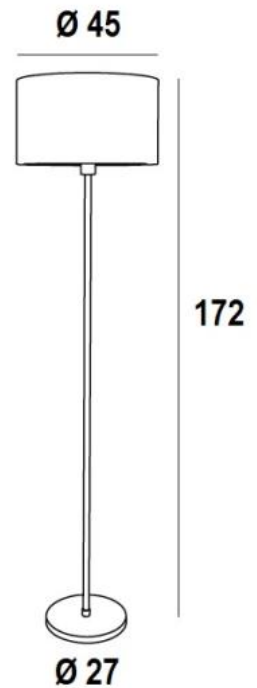

IMAT

IMAT in gebürstet Bronze mit Lampenschirm in Coton Calcaire (Stoffe aus Kategorie 1)

IMAT ist eine elegante Stehleuchte, die mit einem zylindrischen Lampenschirm ausgestattet ist. Eine sorgfältige Herstellung im zeitgenössischen Stil, ein schlichtes und zeitloses Design. Sie passt perfekt in jedes Interieur. Der Lampenschirm bringt Farbe, eine schöne Helligkeit und eine warme Seite, er wird Ihre Dekoration sublimieren.

GESAMTABMESSUNGEN

H172cm Ø45cm

BASIS

Ø27 x 2,5cm

TECHNISCHE DATEN

Eine E27 Fassung mit Ring
Fußschalter am Kabel (Standard)
Fußdimmer am Kabel (Option)

VERFÜGBARE METALL-OBERFLÄCHEN UND CODES

28 - Leicht Bronze - 3242 028

29 - Gebürstet Bronze - 3242 029

LAMPENSCHIRM : ABMESSUNGEN & CODE

Ø45 - 45 - 24cm

Code: 3242 + Stoffcode

Wir schlagen mehr als 180 Stoffe/Materialen/Farben vor für Lampenschirme

LIGHTING COLLECTION