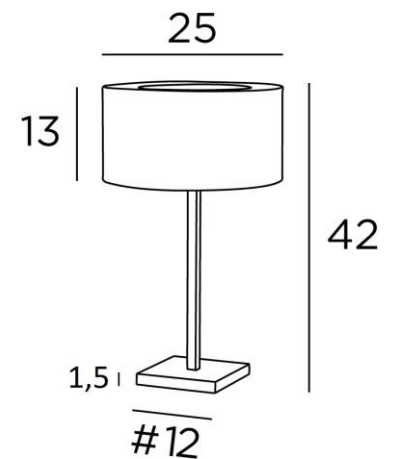

MENNA 1 cyl

MENNA gebürstet Bronze, Lampenschirm Seta Framboise (Stoffe Kat.3)

MENNA 1 cyl ist eine Tischlampe mit einem runden zylindrischen Lampenschirm. Sie ist eine schöne Tischleuchte ist dank ihres klaren, schlichten und zeitlosen Designs sehr trendy. Sie kann leicht überall platziert werden, zumal sie in drei Größen und mit unterschiedlich geformten Lampenschirmen erhältlich ist. Bei **MENNA 1 cyl** geht es um viel mehr als nur um Licht, es geht darum, Farbe und Helligkeit in Ihr Zuhause zu bringen. Wählen Sie sorgfältig aus unserem breiten Angebot an Stoffen für Ihren Lampenschirm. Diese Tischleuchte gibt es in zwei größeren Modellen

GESAMTABMESSUNGEN

H42cm Ø25cm

BASIS

Basis aus massivem Messing : #12 x 1,5cm

TECHNISCHE DATEN

Eine E27 Fassung mit Ring. Schalter am Kabel

Lampenschirm wird oben von einem Ring aus demselben Stoff verdeckt, um die Lampe zu verbergen

Ø25 - 25 - 13cm + ring Ø16cm

Code: 2255 + Stoffcode

Wir schlagen vor mehr als 180 Stoffe/Materialen/Farben für Lampenschirme

LIGHTING COLLECTION