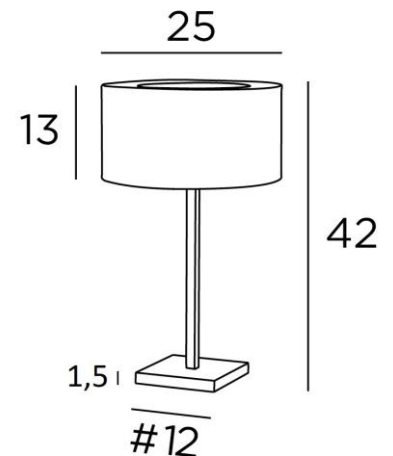

MENNA 1 cyl

MENNA 1 in gebürstet Bronze mit Lampenschirm in Seta Framboise
(Stoffe aus Kategorie 3)

MENNA 1 cyl ist eine Tischlampe mit einem runden zylindrischen Lampenschirm

Sie ist eine schöne Tischleuchte ist dank ihres klaren, schlichten und zeitlosen Designs sehr trendy
Sie kann leicht überall platziert werden, zumal sie in drei Größen und mit unterschiedlich geformten Lampenschirmen erhältlich ist. Bei **MENNA 1 cyl** geht es um viel mehr als nur um Licht, es geht darum, Farbe und Helligkeit in Ihr Zuhause zu bringen. Wählen Sie sorgfältig aus unserem breiten Angebot an Stoffen für Ihren Lampenschirm. Diese Tischleuchte gibt es in zwei größeren Modellen

GESAMTABMESSUNGEN

H42cm Ø25cm

BASIS

Basis aus massivem Messing : #12 x 1,5cm

TECHNISCHE DATEN

Eine E27 Fassung mit Ring. Schalter am Kabel

Der Lampenschirm wird oben von einem Ring aus demselben Stoff verdeckt, um die Glühbirne zu verbergen

VERFÜGBARE METALL-OBERFLÄCHEN UND CODES

28 - Leicht Bronze - 2255 028

29 - Gebürstet Bronze - 2255 029

32 - Gebürstet Chrom - 2255 032

LAMPENSCHIRM : AFMESSUNGEN & CODE

Ø25 - 25 - 13cm + ring Ø16cm

Code: 2255 + stoffcode