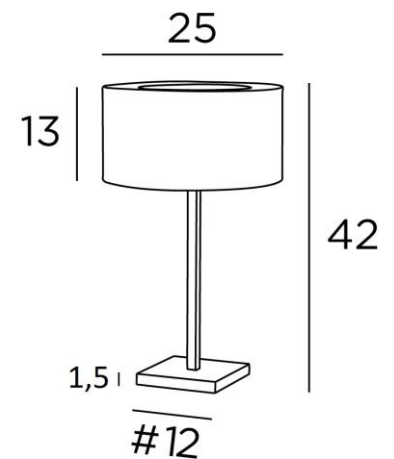

MENNA 1 cyl

MENNA gebürstet Bronze, Lampenschirm Seta Framboise (Stoffe Kat.3)

MENNA 1 cyl ist eine Tischlampe mit einem runden zylindrischen Lampenschirm. Sie ist eine schöne Tischleuchte ist dank ihres klaren, schlichten und zeitlosen Designs sehr trendy. Sie kann leicht überall platziert werden, zumal sie in drei Größen und mit unterschiedlich geformten Lampenschirmen erhältlich ist. Bei **MENNA 1 cyl** geht es um viel mehr als nur um Licht, es geht darum, Farbe und Helligkeit in Ihr Zuhause zu bringen. Wählen Sie sorgfältig aus unserem breiten Angebot an Stoffen für Ihren Lampenschirm. Diese Tischleuchte gibt es in zwei größeren Modellen

GESAMTABMESSUNGEN

H42cm Ø25cm

BASIS

Basis aus massivem Messing : #12 x 1,5cm

TECHNISCHE DATEN

Eine E27 Fassung mit Ring. Schalter am Kabel

Lampenschirm wird oben von einem Ring aus demselben Stoff verdeckt, um die Lampe zu verbergen

VERFÜGBARE METALL-OBERFLÄCHEN UND CODES

28 - Leicht Bronze - 2255 028

29 - Gebürstet Bronze - 2255 029

33 - Gebürstet Nickel - 2255 033

LAMPENSCHIRM : ABMESSUNGEN & CODE

Ø25 - 25 - 13cm + ring Ø16cm

Code: 2255 + Stoffcode