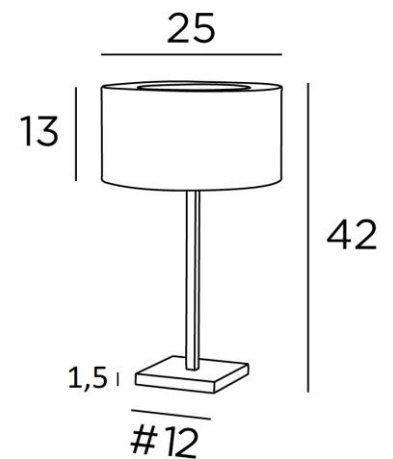

MENNA 1 cyl

MENNA gebürstet Bronze, Lampenschirm Seta Framboise (Stoffe Kat.3)

MENNA 1 cyl ist eine Tischlampe mit einem runden zylindrischen Lampenschirm. Sie ist eine schöne Tischleuchte ist dank ihres klaren, schlichten und zeitlosen Designs sehr trendy. Sie kann leicht überall platziert werden, zumal sie in drei Größen und mit unterschiedlich geformten Lampenschirmen erhältlich ist. Bei **MENNA 1 cyl** geht es um viel mehr als nur um Licht, es geht darum, Farbe und Helligkeit in Ihr Zuhause zu bringen. Wählen Sie sorgfältig aus unserem breiten Angebot an Stoffen für Ihren Lampenschirm. Diese Tischleuchte gibt es in zwei größeren Modellen

GESAMTABMESSUNGEN

H42cm Ø25cm

BASIS

Basis aus massivem Messing : #12 x 1,5cm

TECHNISCHE DATEN

Eine E27 Fassung mit Ring. Schalter am Kabel

Lampenschirm wird oben von einem Ring aus demselben Stoff verdeckt, um die Lampe zu verbergen

VERFÜGBARE METALL-OBERFLÄCHEN UND CODES

28 - Leicht Bronze - 2255 028

29 - Gebürstet Bronze - 2255 029

33 - Gebürstet Nickel - 2255 033

LAMPENSCHIRM : ABMESSUNGEN & CODE

Ø25 - 25 - 13cm + ring Ø16cm

Code: 2255 + Stoffcode