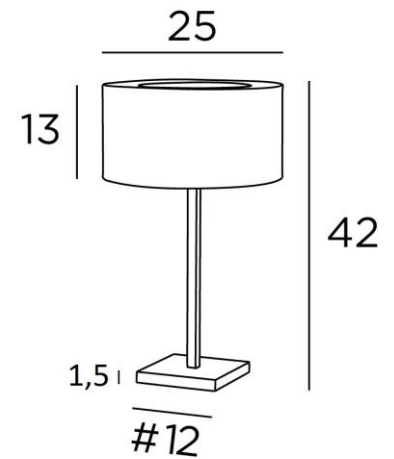

MENNA 1 cyl

MENNA gebürstet Bronze, Lampenschirm Seta Framboise (Stoffe Kat.3)

MENNA 1 cyl ist eine Tischlampe mit einem runden zylindrischen Lampenschirm. Sie ist eine schöne Tischleuchte ist dank ihres klaren, schlichten und zeitlosen Designs sehr trendy. Sie kann leicht überall platziert werden, zumal sie in drei Größen und mit unterschiedlich geformten Lampenschirmen erhältlich ist. Bei **MENNA 1 cyl** geht es um viel mehr als nur um Licht, es geht darum, Farbe und Helligkeit in Ihr Zuhause zu bringen. Wählen Sie sorgfältig aus unserem breiten Angebot an Stoffen für Ihren Lampenschirm. Diese Tischleuchte gibt es in zwei größeren Modellen

GESAMTABMESSUNGEN

H42cm Ø25cm

BASIS

Basis aus massivem Messing : #12 x 1,5cm

TECHNISCHE DATEN

Eine E27 Fassung mit Ring. Schalter am Kabel

Lampenschirm wird oben von einem Ring aus demselben Stoff verdeckt, um die Lampe zu verbergen

VERFÜGBARE METALL-OBERFLÄCHEN UND CODES

25 - Gebürstet Messing - 2255 025

28 - Leicht Bronze - 2255 028

29 - Gebürstet Bronze - 2255 029

32 - Gebürstet Chrom - 2255 032

LAMPENSCHIRM : AFMESSUNGEN & CODE

Ø25 - 25 - 13cm + ring Ø16cm