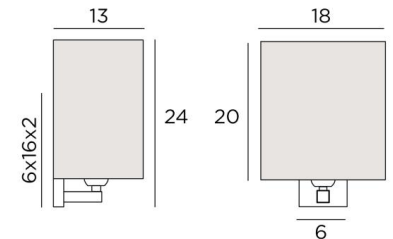

AMADA o

AMADA in gebürstet Bronze mit Lampenschirm Turda Châtain (Kat.3)

**AMADA o** ist eine Wandleuchte mit einem halbkreisförmigen Lampenschirm (schirm) ausgestattet mit einer leistungsstarken Glühlampe kann es sehr effizient sein. Mit seinem schlanken Design und seiner geringen Tiefe passt er problemlos in ein Wohnzimmer, ein Schlafzimmer oder einen Korridor. Diese Wandleuchte lässt sich leicht in einem Raum platzieren und ist ein Muss in der **Lighting Collection**. Um eine warme Atmosphäre zu schaffen und eine schöne Helligkeit zu erhalten, empfehlen wir Ihnen, zwischen vielen Stoffen, Materialien und Farben zu wählen, um den Lampenschirm herzustellen. Diese raffinierte Wandleuchte aus Messing ist in einer Reihe von bemerkenswerten Ausführungen erhältlich. Auch mit einem quadratischen Lampenschirm erhältlich, siehe **AMADA #**

#### GESAMTABMESSUNGEN

H24cm L18cm |→13cm

**BASE** : 6 x 16 x 2cm

#### TECHNISCHE DATEN

Eine E27 Fassung

Dimmbare Wandleuchte

Eine Fixierungsplatte zur Befestigen der Box an der Wand ([PDF-Plan](#))

#### LAMPENSCHIRM : AFMESSUNGEN & CODE

Ø18x13 - 18x13 - 20cm

Code: 1519 + Stoffcode

Wir schlagen vor mehr als 180 Stoffe/Materialien/Farben für Lampenschirme

**LIGHTING COLLECTION**