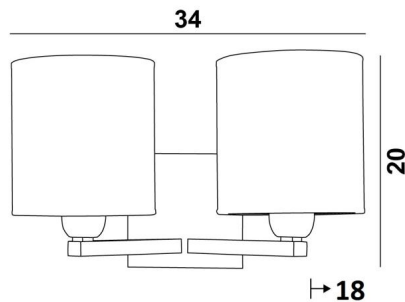

SECHAT cyl

SECHAT in gebürstet Bronze mit Lampenschirmen in Esmaria Avoine (Stoffe aus Kategorie 3)

SECHAT cyl ist das Ergebnis eines originellen und erfolgreichen Zusammenschlusses von zwei Wandleuchten **RAMOSE cyl**

Vollständig aus Messing und mit großer Sorgfalt hergestellt, ist es in bemerkenswerten Ausführungen erhältlich

GESAMTABMESSUNGEN

H20cm L34cm |→18cm

BASIS

Platte : #12cm - Gehäuse : #10 x 2cm

TECHNISCHE DATEN

32 - Gebürstet Chrom - 1158 032

LAMPENSCHIRM : AFMESSUNGEN & CODE

Ø14 - 14 - 15cm (x2)

Code: 1202 + stoffcode

Wir schlagen vor mehr als 150 Stoffe/Farben für Lampenschirme.