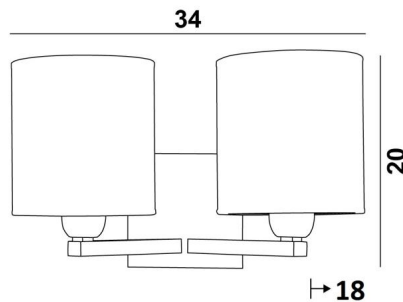

SECHAT cyl

SECHAT in gebürstet Bronze mit Lampenschirme in Esmaria Avoine (Stoffe aus Kategorie 3)

SECHAT cyl ist das Ergebnis eines originellen und erfolgreichen Zusammenschlusses von zwei Wandleuchten **RAMOSE cyl**. Eine klassische Leuchte, die wir neu interpretiert haben, indem wir ihr einen modernen Touch mit einem reinen und zeitlosen Design verliehen haben

Sehr dekorativ und sehr hell dank seiner doppelten Beleuchtung

SECHAT cyl wird mit zwei runden, zylindrischen Lampenschirmen angeboten

Eine große Auswahl an Stoffen, Materialien und Farben ermöglicht es Ihnen, diese Wandleuchte zu personalisieren, um sie besser in Ihre Einrichtung zu integrieren. Vollständig aus Messing und mit großer Sorgfalt hergestellt, ist es in bemerkenswerten Ausführungen erhältlich

GESAMTABMESSUNGEN

H20cm L34cm |→18cm

BASIS

Platte: #12cm Gehäuse: #10 x 2cm

TECHNISCHE DATEN

Zwei E27 Fassungen mit Ring

Dimmbare Wandleuchte

Eine Fixierungsplatte zur Befestigen der Box an der Wand ([PDF-Plan](#))