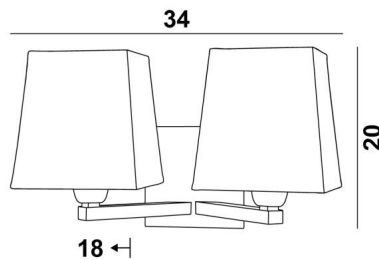

SECHAT in gebürstet Bronze mit Lampenschirme Raphia Banane (Material aus Kategorie 3)

SECHAT

SECHAT # ist das Ergebnis eines originellen und erfolgreichen Zusammenschlusses von zwei Wandleuchten **RAMOSE**. Eine klassische Leuchte, die wir neu interpretiert haben, indem wir ihr einen modernen Touch mit einem reinen und zeitlosen Design verliehen haben. Sehr dekorativ und sehr hell dank seiner doppelten Beleuchtung. **SECHAT #** wird mit zwei eckigen Lampenschirme angeboten. Eine große Auswahl an Stoffen, Materialien und Farben ermöglicht es Ihnen, diese Wandleuchte zu personalisieren, um sie besser in Ihre Einrichtung zu integrieren. Vollständig aus Messing und mit Sorgfalt hergestellt, ist es in bemerkenswerten Ausführungen erhältlich

GESAMTABMESSUNGEN

H20cm L34cm |→18cm

BASIS

Platte: #12cm Gehäuse: #10 x 2cm

TECHNISCHE DATEN

Zwei E27 Fassungen mit Ring . Dimmbare Wandleuchte

Eine Fixierungsplatte zur befestigen der Box an der Wand ([PDF-Plan](#))