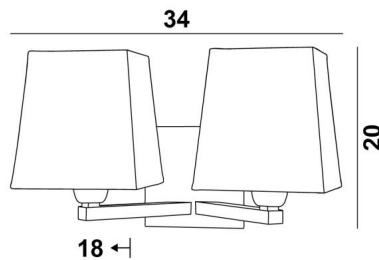

## SECHAT #

**SECHAT #** ist das Ergebnis eines originellen und erfolgreichen Zusammenschlusses von zwei Wandleuchten **RAMOSE**. Eine klassische Leuchte, die wir neu interpretiert haben, indem wir ihr einen modernen Touch mit einem reinen und zeitlosen Design verliehen haben. Sehr dekorativ und sehr hell dank seiner doppelten Beleuchtung. **SECHAT #** wird mit zwei eckigen Lampenschirme angeboten. Eine große Auswahl an Stoffen, Materialien und Farben ermöglicht es Ihnen, diese Wandleuchte zu personalisieren, um sie besser in Ihre Einrichtung zu integrieren. Vollständig aus Messing und mit Sorgfalt hergestellt, ist es in bemerkenswerten Ausführungen erhältlich

### GESAMTABMESSUNGEN

H20cm L34cm |→18cm

### BASIS

Platte: #12cm Gehäuse: #10 x 2cm

### TECHNISCHE DATEN

Zwei E27 Fassungen mit Ring . Dimmbare Wandleuchte

Eine Fixierungsplatte zur befestigen der Box an der Wand ([PDF-Plan](#))