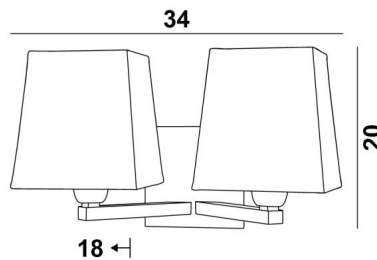

SECHAT

SECHAT in gebürstet Bronze mit Lampenschirme Raphia Banane (Material aus Kategorie 3)

SECHAT # ist das Ergebnis eines originellen und erfolgreichen Zusammenschlusses von zwei Wandleuchten **RAMOSE**. Eine klassische Leuchte, die wir neu interpretiert haben, indem wir ihr einen modernen Touch mit einem reinen und zeitlosen Design verliehen haben. Sehr dekorativ und sehr hell dank seiner doppelten Beleuchtung. **SECHAT #** wird mit zwei eckigen Lampenschirme angeboten. Eine große Auswahl an Stoffen, Materialien und Farben ermöglicht es Ihnen, diese Wandleuchte zu personalisieren, um sie besser in Ihre Einrichtung zu integrieren. Vollständig aus Messing und mit Sorgfalt hergestellt, ist es in bemerkenswerten Ausführungen erhältlich

GESAMTABMESSUNGEN

H20cm L34cm |→18cm

BASIS

Platte: #12cm Gehäuse: #10 x 2cm

TECHNISCHE DATEN

Zwei E27 Fassungen mit Ring . Dimmbare Wandleuchte

Eine Fixierungsplatte zur befestigen der Box an der Wand ([PDF-Plan](#))