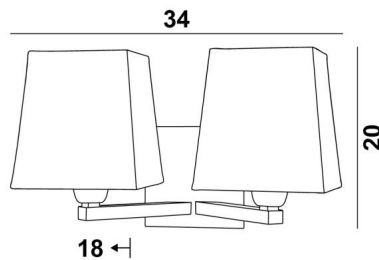

SECHAT # ist das Ergebnis eines originellen und erfolgreichen Zusammenschlusses von zwei Wandleuchten **RAMOSE**. Eine klassische Leuchte, die wir neu interpretiert haben, indem wir ihr einen modernen Touch mit einem reinen und zeitlosen Design verliehen haben. Sehr dekorativ und sehr hell dank seiner doppelten Beleuchtung. **SECHAT #** wird mit zwei eckigen Lampenschirme angeboten. Eine große Auswahl an Stoffen, Materialien und Farben ermöglicht es Ihnen, diese Wandleuchte zu personalisieren, um sie besser in Ihre Einrichtung zu integrieren. Vollständig aus Messing und mit Sorgfalt hergestellt, ist es in bemerkenswerten Ausführungen erhältlich

GESAMTABMESSUNGEN

H20cm L34cm |→18cm

BASIS

Platte: #12cm Gehäuse: #10 x 2cm

TECHNISCHE DATEN

Zwei E27 Fassungen mit Ring . Dimmbare Wandleuchte

Eine Fixierungsplatte zur befestigen der Box an der Wand ([PDF-Plan](#))

VERFÜGBARE METALL-OBERFLÄCHEN UND CODES

25 - Gebürstet Messing - 1158 025

28 - Leicht Bronze - 1158 028

29 - Gebürstet Bronze - 1158 029

32 - Gebürstet Chrom - 1158 032

LAMPENSCHIRM : AFMESSUNGEN & CODE

#11 - 14 - 15cm (x2)

Code: 1302 + Stoffcode

Wir schlagen vor mehr als 180 Stoffe/Materialien/Farben für Lampenschirme