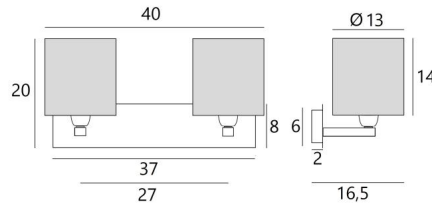

MONTOU in gebürstet Bronze mit Lampenschirme in Parma Cendré (Stoffe aus Kategorie 4)

MONTOU cyl ist das Äquivalent von zwei kleinen Wandleuchten **RAMOSE 1 cyl**

Mit seinem reinen und zeitlosen Design ist es perfekt, um Ihr Interieur mit mehr Helligkeit zu verschönern, aber immer mit Nüchternheit und Eleganz

Für die beiden runden zylindrischen Lampenschirme, die eine warme Atmosphäre und eine schöne Helligkeit schaffen, schlagen wir Ihnen vor, zwischen vielen Stoffen, Materialien und Farben zu wählen. So können Sie diese elegante und schöne Wandleuchte besser in Ihre Installation integrieren.

GESAMTABMESSUNGEN

H20cm L40cm |→16,5cm

BASIS

Platte : 37 x 8cm

Gehäuse : 31 x 6 x 2cm

TECHNISCHE DATEN

Zwei E27 Fassungen mit Ring

Abstand zwischen den Fassungen: 27cm

Dimmbare Wandleuchte

Eine Fixierungsplatte zur Befestigung der Box an der Wand ([PDF-Plan](#))

VERFÜGBARE METALL-OBERFLÄCHEN UND CODES

28 - Leicht Bronze - 1133 028

29 - Gebürstet Bronze - 1133 029

32 - Gebürstet Chrom - 1133 032

LAMPENSCHIRM : AFMESSUNGEN & CODE

Ø13 - 13 - 14cm (x2)

Code: 1201 + Stoffcode

Wir schlagen vor mehr als 180 Stoffe/Materialien/Farben für Lampenschirme