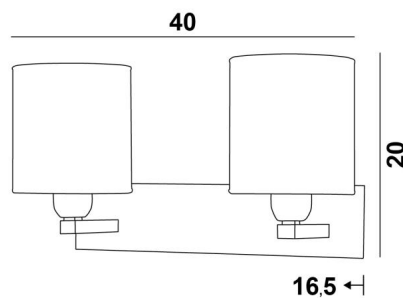

MONTOU cyl

MONTOU cyl ist das Äquivalent von zwei kleinen Wandleuchten **RAMOSE 1 cyl**

Mit seinem reinen und zeitlosen Design ist es perfekt, um Ihr Interieur mit mehr Helligkeit zu verschönern, aber immer mit Nüchternheit und Eleganz

Für die beiden runden zylindrischen Lampenschirme, die eine warme Atmosphäre und eine schöne Helligkeit schaffen, schlagen wir Ihnen vor, zwischen vielen Stoffen, Materialien und Farben zu wählen. So können Sie diese elegante und schöne Wandleuchte besser in Ihre Installation integrieren.

GESAMTABMESSUNGEN

H20cm L40cm |→16,5cm

BASIS

Platte : 37 x 8cm

Gehäuse : 31 x 6 x 2cm

TECHNISCHE DATEN

Zwei E27 Fassungen mit Ring

Dimmbare Wandleuchte

Eine Fixierungsplatte zur Befestigung der Box an der Wand ([PDF-Plan](#))

VERFÜGBARE METALL-OBERFLÄCHEN UND CODES

28 - Leicht Bronze - 1133 028

29 - Gebürstet Bronze - 1133 029

LAMPENSCHIRM : AFMESSUNGEN & CODE

Ø13 - 13 - 14cm (x2)

Code: 1201 + stoffcode

Wir schlagen vor mehr als 150 Stoffe/Farben für Lampenschirme.