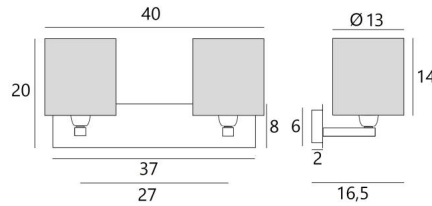

MONTOU in gebürstet Bronze mit Lampenschirme in Parma Cendré (Stoffe aus Kategorie 4)