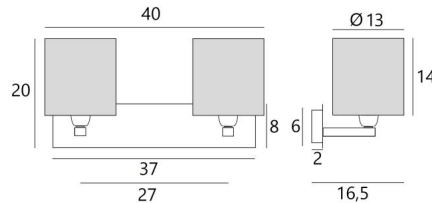

MONTOU in gebürstet Bronze mit Lampenschirme in Parma Cendré (Stoffe aus Kategorie 4)