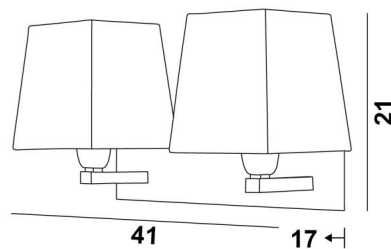

MONTOU

MONTOU # ist das Äquivalent von zwei kleinen Wandleuchten **RAMOSE 1 #**

Mit seinem reinen und zeitlosen Design ist es perfekt, um Ihr Interieur mit mehr Helligkeit zu verschönern, aber immer mit Nüchternheit und Eleganz

Für die beiden eckigen Lampenschirme, die eine warme Atmosphäre und eine schöne Helligkeit schaffen, schlagen wir Ihnen vor, zwischen vielen Stoffen, Materialien und Farben zu wählen

So können Sie diese elegante und schöne Wandleuchte besser in Ihre Installation integrieren

GESAMTABMESSUNGEN

H21cm L41cm |→17cm

BASIS

Platte : 37 x 8cm

Gehäuse : 31 x 6 x 2cm

TECHNISCHE DATEN

Zwei E27 Fassungen mit Ring

Dimmbare Wandleuchte

Eine Fixierungsplatte zur Befestigen der Box an der Wand ([PDF-Plan](#))

VERFÜGBARE METALL-OBERFLÄCHEN UND CODES

28 - Leicht Bronze - 1133 028

29 - Gebürstet Bronze - 1133 029

LAMPENSCHIRM : AFMESSUNGEN & CODE

#11 - 14 - 15cm (x2)

Code: 1302 + stoffcode

Wir schlagen vor mehr als 150 Stoffe/Farben für Lampenschirme.