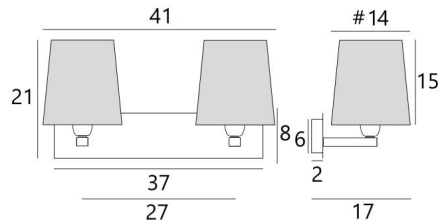

MONTOU in gebürstet Bronze mit Lampenschirme in Stone Kaolin (Stoffe aus Kategorie 4)

MONTOU # ist das Äquivalent von zwei kleinen Wandleuchten **RAMOSE 1 #**

Mit seinem reinen und zeitlosen Design ist es perfekt, um Ihr Interieur mit mehr Helligkeit zu verschönern, aber immer mit Nüchternheit und Eleganz

Für die beiden eckigen Lampenschirme, die eine warme Atmosphäre und eine schöne Helligkeit schaffen, schlagen wir Ihnen vor, zwischen vielen Stoffen, Materialien und Farben zu wählen

So können Sie diese elegante und schöne Wandleuchte besser in Ihre Installation integrieren

GESAMTABMESSUNGEN

H21cm L41cm |→17cm

BASIS

Platte : 37 x 8cm

Gehäuse : 31 x 6 x 2cm

TECHNISCHE DATEN

Zwei E27 Fassungen mit Ring

Abstand zwischen den Fassungen: 27cm

Dimmbare Wandleuchte

Eine Fixierungsplatte zur Befestigen der Box an der Wand ([PDF-Plan](#))

VERFÜGBARE METALL-OBERFLÄCHEN UND CODES

28 - Leicht Bronze - 1133 028

29 - Gebürstet Bronze - 1133 029

32 - Gebürstet Chrom - 1133 032

LAMPENSCHIRM : AFMESSUNGEN & CODE

#11 - 14 - 15cm (x2)

Code: 1302 + Stoffcode

Wir schlagen vor mehr als 180 Stoffe/Materialien/Farben für Lampenschirme