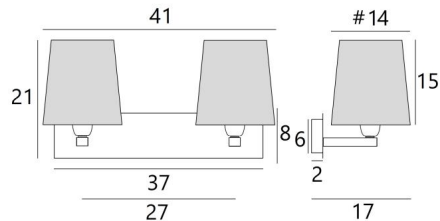

MONTOU in gebürstet Bronze mit Lampenschirme in Stone Kaolin (Stoffe aus Kategorie 4)

MONTOU # ist das Äquivalent von zwei kleinen Wandleuchten **RAMOSE 1 #**

Mit seinem reinen und zeitlosen Design ist es perfekt, um Ihr Interieur mit mehr Helligkeit zu verschönern, aber immer mit Nüchternheit und Eleganz

Für die beiden eckigen Lampenschirme, die eine warme Atmosphäre und eine schöne Helligkeit schaffen, schlagen wir Ihnen vor, zwischen vielen Stoffen, Materialien und Farben zu wählen

So können Sie diese elegante und schöne Wandleuchte besser in Ihre Installation integrieren

GESAMTABMESSUNGEN

H21cm L41cm |→17cm

BASIS

Platte : 37 x 8cm

Gehäuse : 31 x 6 x 2cm

TECHNISCHE DATEN

Zwei E27 Fassungen mit Ring

Abstand zwischen den Fassungen: 27cm

Dimmbare Wandleuchte

Eine Fixierungsplatte zur Befestigen der Box an der Wand ([PDF-Plan](#))

VERFÜGBARE METALL-OBERFLÄCHEN UND CODES

28 - Leicht Bronze - 1133 028

29 - Gebürstet Bronze - 1133 029

32 - Gebürstet Chrom - 1133 032

LAMPENSCHIRM : ABMESSUNGEN & CODE

#11 - 14 - 15cm (x2)

Code: 1302 + Stoffcode

Wir schlagen mehr als 180 Stoffe/Materialien/Farben vor für Lampenschirme