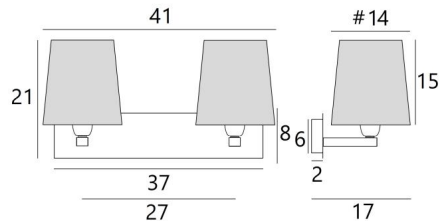

MONTOU in gebürstet Bronze mit Lampenschirme in Stone Kaolin (Stoffe aus Kategorie 4)

MONTOU # ist das Äquivalent von zwei kleinen Wandleuchten **RAMOSE 1 #**

Mit seinem reinen und zeitlosen Design ist es perfekt, um Ihr Interieur mit mehr Helligkeit zu verschönern, aber immer mit Nüchternheit und Eleganz

Für die beiden eckigen Lampenschirme, die eine warme Atmosphäre und eine schöne Helligkeit schaffen, schlagen wir Ihnen vor, zwischen vielen Stoffen, Materialien und Farben zu wählen

So können Sie diese elegante und schöne Wandleuchte besser in Ihre Installation integrieren

GESAMTABMESSUNGEN

H21cm L41cm |→17cm

BASIS

Platte : 37 x 8cm

Gehäuse : 31 x 6 x 2cm

TECHNISCHE DATEN

Zwei E27 Fassungen mit Ring

Abstand zwischen den Fassungen: 27cm

Dimmbare Wandleuchte

Eine Fixierungsplatte zur Befestigen der Box an der Wand ([PDF-Plan](#))

VERFÜGBARE METALL-OBERFLÄCHEN UND CODES

28 - Leicht Bronze - 1133 028

29 - Gebürstet Bronze - 1133 029

32 - Gebürstet Chrom - 1133 032

LAMPENSCHIRM : AFMESSUNGEN & CODE

#11 - 14 - 15cm (x2)

Code: 1302 + stoffcode

Wir schlagen vor mehr als 150 Stoffe/Farben für Lampenschirme.