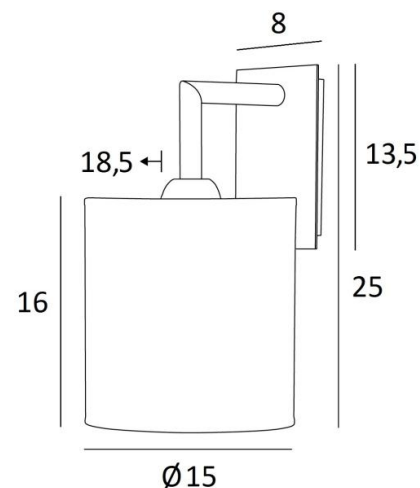

EDFOU 2 cyl

EDFOU 2 in gebürstet Bronze mit Lampenschirm in Arrow Casamance (Stoffe aus Kategorie 4)

Die **EDFOU 2 cyl** ist eine schlichte Wandleuchte mit einem runden, zylindrischen Lampenschirm. Es ist harmonisch und seine Eleganz macht es leicht, einen Platz in einer Einrichtung zu finden. Diese Leuchte, ganz aus Messing, ist mit schönen Ausführungen präsentiert. Für den Lampenschirm, der eine warme Atmosphäre und eine schöne Helligkeit schafft, schlagen wir Ihnen vor, zwischen vielen Stoffen, Materialien und Farben zu wählen. Ein kleineres Modell existiert, siehe [EDFOU 1 cyl](#).

GESAMTABMESSUNGEN

H25cm L15cm. |→18,5cm

BASIS

Platte : 8 x 13,5cm

Gehäuse : 6 x 11,5 x 2cm

TECHNISCHE DATEN

Eine E27 Fassung mit Ring

Dimmbare Wandleuchte

Eine Fixierungsplatte zur Befestigung der Box an der Wand ([PDF-Plan](#))

VERFÜGBARE METALL-OBERFLÄCHEN UND CODES

28 - Leicht Bronze - 1126 028

29 - Gebürstet Bronze - 1126 029

33 - Gebürstet Nickel - 1126 033

LAMPENSCHIRM : ABMESSUNGEN & CODE

Ø15 - 15 - 16cm

Code: 1204 + Stoffcode

Wir schlagen mehr als 180 Stoffe/Materialien/Farben vor für Lampenschirme