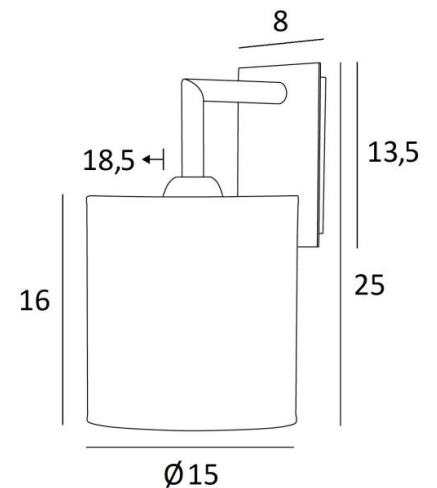

EDFOU 2 cyl

EDFOU 2 in gebürstet Bronze mit Lampenschirm in Arrow Casamance (Stoffe aus Kategorie 4)

Die **EDFOU 2 cyl** ist eine schlichte Wandleuchte mit einem runden, zylindrischen Lampenschirm. Es ist harmonisch und seine Eleganz macht es leicht, einen Platz in einer Einrichtung zu finden. Diese Leuchte, ganz aus Messing, ist mit schönen Ausführungen präsentiert. Für den Lampenschirm, der eine warme Atmosphäre und eine schöne Helligkeit schafft, schlagen wir Ihnen vor, zwischen vielen Stoffen, Materialien und Farben zu wählen. Ein kleineres Modell existiert, siehe [EDFOU 1 cyl](#).

GESAMTABMESSUNGEN

H25cm L15cm. |→18,5cm

BASIS

Platte : 8 x 13,5cm

Gehäuse : 6 x 11,5 x 2cm

TECHNISCHE DATEN

Eine E27 Fassung mit Ring

Dimmbare Wandleuchte

Eine Fixierungsplatte zur Befestigung der Box an der Wand ([PDF-Plan](#))

VERFÜGBARE METALL-OBERFLÄCHEN UND CODES

28 - Leicht Bronze - 1126 028

29 - Gebürstet Bronze - 1126 029

32 - Gebürstet Chrom - 1126 032

LAMPENSCHIRM : AFMESSUNGEN & CODE

Ø15 - 15 - 16cm

Code: 1204 + Stoffcode

Wir schlagen vor mehr als 180 Stoffe/Materialien/Farben für Lampenschirme