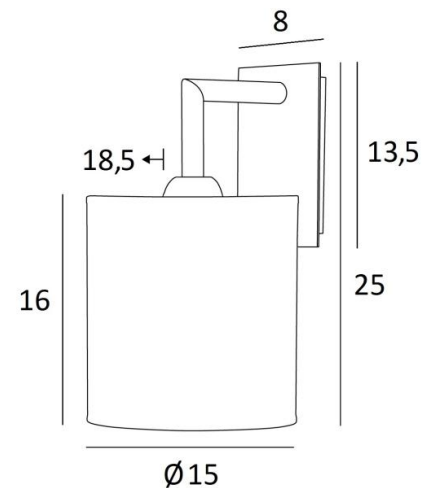

## EDFOU 2 cyl

EDFOU 2 in gebürstet Bronze mit Lampenschirm in Arrow Casamance  
(Stoffe aus Kategorie 4)

Die **EDFOU 2 cyl** ist eine schlichte Wandleuchte mit einem runden, zylindrischen Lampenschirm. Es ist harmonisch und seine Eleganz macht es leicht, einen Platz in einer Einrichtung zu finden. Diese Leuchte, ganz aus Messing, ist mit schönen Ausführungen präsentiert. Für den Lampenschirm, der eine warme Atmosphäre und eine schöne Helligkeit schafft, schlagen wir Ihnen vor, zwischen vielen Stoffen, Materialien und Farben zu wählen. Ein kleineres Modell existiert, siehe [EDFOU 1 cyl](#).

### GESAMTABMESSUNGEN

H25cm L15cm. |→18,5cm

### BASIS

Platte : 8 x 13,5cm

Gehäuse : 6 x 11,5 x 2cm

### LAMPENSCHIRM : ABMESSUNGEN & CODE

Ø15 - 15 - 16cm

Code: 1204 + Stoffcode

Wir schlagen mehr als 180 Stoffe/Materialien/Farben vor für Lampenschirme