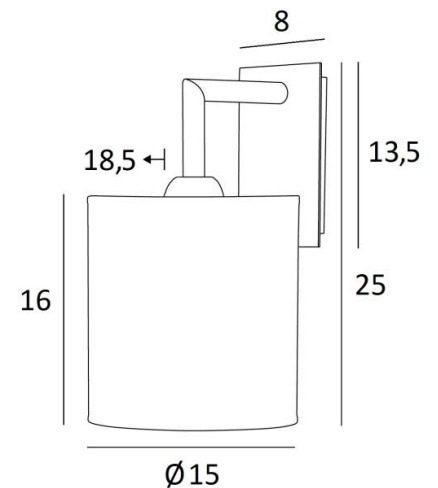

EDFOU 2 cyl

EDFOU 2 in gebürstet Bronze mit Lampenschirm in Arrow Casamance (Stoffe aus Kategorie 4)

Die **EDFOU 2 cyl** ist eine schlichte Wandleuchte mit einem runden, zylindrischen Lampenschirm. Es ist harmonisch und seine Eleganz macht es leicht, einen Platz in einer Einrichtung zu finden. Diese Leuchte, ganz aus Messing, ist mit schönen Ausführungen präsentiert. Für den Lampenschirm, der eine warme Atmosphäre und eine schöne Helligkeit schafft, schlagen wir Ihnen vor, zwischen vielen Stoffen, Materialien und Farben zu wählen. Ein kleineres Modell existiert, siehe [EDFOU 1 cyl](#).

GESAMTABMESSUNGEN

H25cm L15cm. |→18,5cm

BASIS

Platte : 8 x 13,5cm

Gehäuse : 6 x 11,5 x 2cm

TECHNISCHE DATEN

Eine E27 Fassung mit Ring

Dimmbare Wandleuchte

Eine Fixierungsplatte zur Befestigung der Box an der Wand ([PDF-Plan](#))

VERFÜGBARE METALL-OBERFLÄCHEN UND CODES

28 - Leicht Bronze - 1126 028

29 - Gebürstet Bronze - 1126 029

32 - Gebürstet Chrom - 1126 032

LAMPENSCHIRM : AFMESSUNGEN & CODE

Ø15 - 15 - 16cm

Code: 1204 + Stoffcode

Wir schlagen vor mehr als 180 Stoffe/Materialien/Farben für Lampenschirme