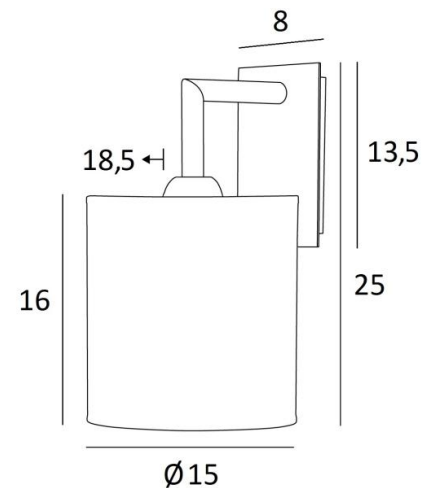

## EDFOU 2 cyl

EDFOU 2 in gebürstet Bronze mit Lampenschirm in Arrow Casamance  
(Stoffe aus Kategorie 4)

Die **EDFOU 2 cyl** ist eine schlichte Wandleuchte mit einem runden, zylindrischen Lampenschirm. Es ist harmonisch und seine Eleganz macht es leicht, einen Platz in einer Einrichtung zu finden. Diese Leuchte, ganz aus Messing, ist mit schönen Ausführungen präsentiert. Für den Lampenschirm, der eine warme Atmosphäre und eine schöne Helligkeit schafft, schlagen wir Ihnen vor, zwischen vielen Stoffen, Materialien und Farben zu wählen. Ein kleineres Modell existiert, siehe [EDFOU 1 cyl](#).

### GESAMTABMESSUNGEN

H25cm L15cm. |→18,5cm

### BASIS

Platte : 8 x 13,5cm

Gehäuse : 6 x 11,5 x 2cm

### LAMPENSCHIRM : AFMESSUNGEN & CODE

Ø15 - 15 - 16cm

Code: 1204 + stoffcode

Wir schlagen vor mehr als 150 Stoffe/Farben für Lampenschirme.