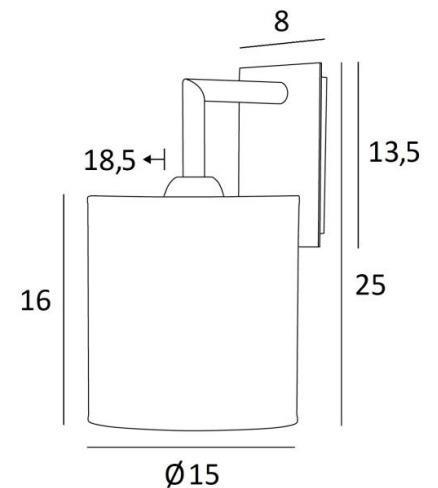

## EDFOU 2 cyl

EDFOU 2 in gebürstet Bronze mit Lampenschirm in Arrow Casamance  
(Stoffe aus Kategorie 4)

Die **EDFOU 2 cyl** ist eine schlichte Wandleuchte mit einem runden, zylindrischen Lampenschirm. Es ist harmonisch und seine Eleganz macht es leicht, einen Platz in einer Einrichtung zu finden. Diese Leuchte, ganz aus Messing, ist mit schönen Ausführungen präsentiert. Für den Lampenschirm, der eine warme Atmosphäre und eine schöne Helligkeit schafft, schlagen wir Ihnen vor, zwischen vielen Stoffen, Materialien und Farben zu wählen. Ein kleineres Modell existiert, siehe [EDFOU 1 cyl](#).

### GESAMTABMESSUNGEN

H25cm L15cm. |→18,5cm

### BASIS

Platte : 8 x 13,5cm

Gehäuse : 6 x 11,5 x 2cm

### LAMPENSCHIRM : ABMESSUNGEN & CODE

Ø15 - 15 - 16cm

Code: 1204 + Stoffcode

Wir schlagen mehr als 180 Stoffe/Materialien/Farben vor für Lampenschirme