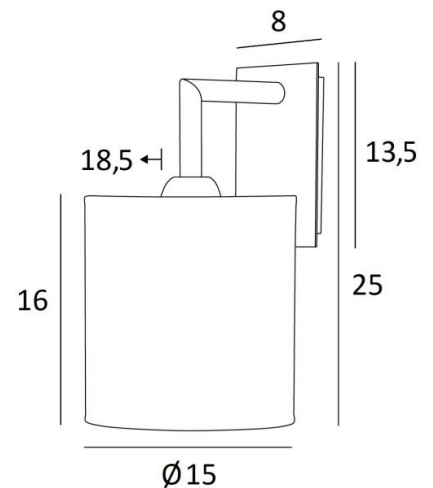

EDFOU 2 cyl

EDFOU 2 in gebürstet Bronze mit Lampenschirm in Arrow Casamance (Stoffe aus Kategorie 4)

Die **EDFOU 2 cyl** ist eine schlichte Wandleuchte mit einem runden, zylindrischen Lampenschirm. Es ist harmonisch und seine Eleganz macht es leicht, einen Platz in einer Einrichtung zu finden. Diese Leuchte, ganz aus Messing, ist mit schönen Ausführungen präsentiert. Für den Lampenschirm, der eine warme Atmosphäre und eine schöne Helligkeit schafft, schlagen wir Ihnen vor, zwischen vielen Stoffen, Materialien und Farben zu wählen. Ein kleineres Modell existiert, siehe [EDFOU 1 cyl](#).

GESAMTABMESSUNGEN

H25cm L15cm. |→18,5cm

BASIS

Platte : 8 x 13,5cm

Gehäuse : 6 x 11,5 x 2cm

TECHNISCHE DATEN

Eine E27 Fassung mit Ring

Dimmbare Wandleuchte

Eine Fixierungsplatte zur Befestigung der Box an der Wand ([PDF-Plan](#))

VERFÜGBARE METALL-OBERFLÄCHEN UND CODES

28 - Leicht Bronze - 1126 028

29 - Gebürstet Bronze - 1126 029

32 - Gebürstet Chrom - 1126 032

LAMPENSCHIRM : AFMESSUNGEN & CODE

Ø15 - 15 - 16cm

Code: 1204 + stoffcode

Wir schlagen vor mehr als 150 Stoffe/Farben für Lampenschirme.