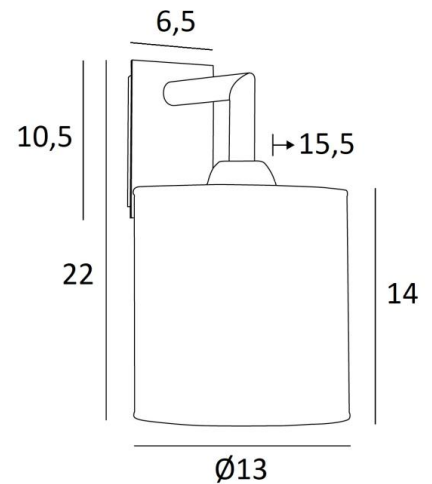

EDFOU 1 cyl

EDFOU 1 in gebürstet Bronze mit Lampenschirm in Parma Cendré
(Stoffe aus Kategorie 4)

Die **EDFOU 1 cyl** ist eine kleine und schlichte Wandleuchte mit einem runden zylindrischen Lampenschirm

Ein größeres Modell existiert, siehe [EDFOU 2 cyl](#)

GESAMTABMESSUNGEN

H22cm L13cm |→15,5cm

BASIS

Platte : 6,5 x 10,5cm

Gehäuse : 4,5 x 8,5 x 2cm

TECHNISCHE DATEN

Eine E27 Fassung mit Ring

Ø13 - 13 - 14cm

Code: 1201 + stoffcode

Wir schlagen vor mehr als 150 Stoffe/Farben für Lampenschirme.