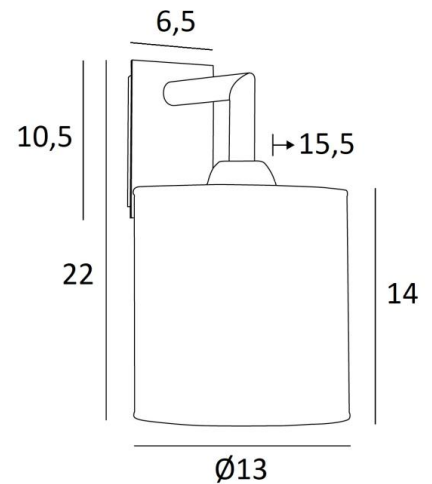

## EDFOU 1 cyl

EDFOU 1 in gebürstet Bronze mit Lampenschirm in Parma Cendré  
(Stoffe aus Kategorie 4)

Die **EDFOU 1 cyl** ist eine kleine und schlichte Wandleuchte mit einem runden zylindrischen Lampenschirm

### GESAMTABMESSUNGEN

H22cm L13cm |→15,5cm

### BASIS

Platte : 6,5 x 10,5cm

Gehäuse : 4,5 x 8,5 x 2cm

### LAMPENSCHIRM : AFMESSUNGEN & CODE

Ø13 - 13 - 14cm

Code: 1201 + Stoffcode

Wir schlagen vor mehr als 180 Stoffe/Materialien/Farben für Lampenschirme