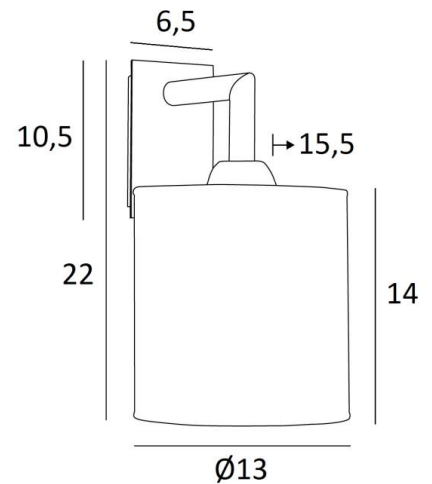

EDFOU 1 cyl

EDFOU 1 in gebürstet Bronze mit Lampenschirm in Parma Cendré
(Stoffe aus Kategorie 4)

Die **EDFOU 1 cyl** ist eine kleine und schlichte Wandleuchte mit einem runden zylindrischen Lampenschirm

Ein größeres Modell existiert, siehe [EDFOU 2 cyl](#)

GESAMTABMESSUNGEN

H22cm L13cm |→15,5cm

BASIS

Platte : 6,5 x 10,5cm

Gehäuse : 4,5 x 8,5 x 2cm

TECHNISCHE DATEN

Eine E27 Fassung mit Ring

LAMPENSCHIRM : AFMESSUNGEN & CODE

Ø13 - 13 - 14cm

Code: 1201 + Stoffcode

Wir schlagen vor mehr als 180 Stoffe/Materialien/Farben für Lampenschirme