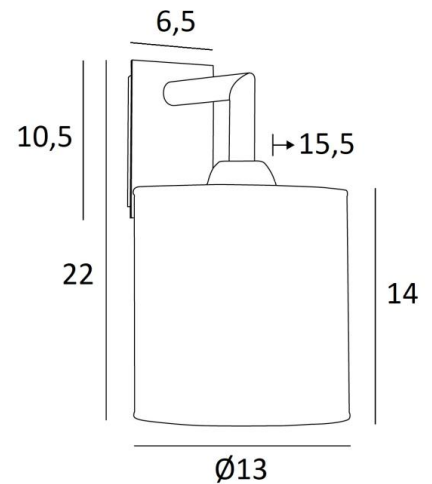

EDFOU 1 cyl

EDFOU 1 in gebürstet Bronze mit Lampenschirm in Parma Cendré
(Stoffe aus Kategorie 4)

Die **EDFOU 1 cyl** ist eine kleine und schlichte Wandleuchte mit einem runden zylindrischen Lampenschirm

Ein größeres Modell existiert, siehe [EDFOU 2 cyl](#)

GESAMTABMESSUNGEN

H22cm L13cm |→15,5cm

BASIS

Platte : 6,5 x 10,5cm

Gehäuse : 4,5 x 8,5 x 2cm

TECHNISCHE DATEN

Eine E27 Fassung mit Ring

LAMPENSCHIRM : AFMESSUNGEN & CODE

Ø13 - 13 - 14cm

Code: 1201 + stoffcode

Wir schlagen vor mehr als 150 Stoffe/Farben für Lampenschirme.