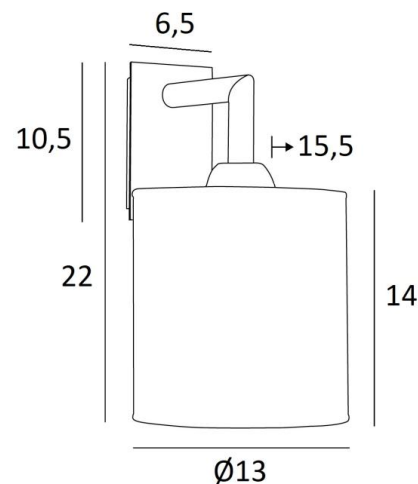

EDFOU 1 cyl

EDFOU 1 in gebürstet Bronze mit Lampenschirm in Parma Cendré
(Stoffe aus Kategorie 4)

Die **EDFOU 1 cyl** ist eine kleine und schlichte Wandleuchte mit einem runden zylindrischen Lampenschirm

Ein größeres Modell existiert, siehe [EDFOU 2 cyl](#)

GESAMTABMESSUNGEN

H22cm L13cm |→15,5cm

BASIS

Platte : 6,5 x 10,5cm

Gehäuse : 4,5 x 8,5 x 2cm

TECHNISCHE DATEN

Eine E27 Fassung mit Ring

LAMPENSCHIRM : ABMESSUNGEN & CODE

Ø13 - 13 - 14cm

Code: 1201 + Stoffcode

Wir schlagen mehr als 180 Stoffe/Materialien/Farben vor für Lampenschirme