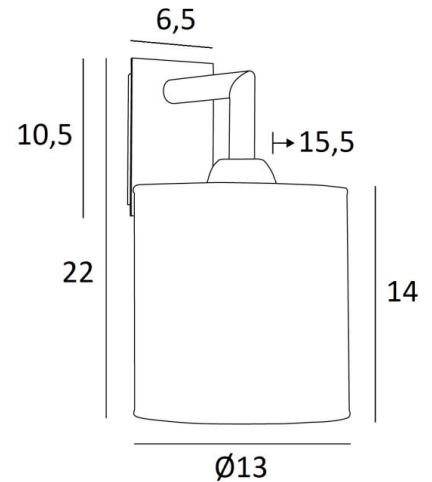

EDFOU 1 cyl

EDFOU 1 in gebürstet Bronze mit Lampenschirm in Parma Cendré
(Stoffe aus Kategorie 4)

Die **EDFOU 1 cyl** ist eine kleine und schlichte Wandleuchte mit einem runden zylindrischen Lampenschirm

Ein größeres Modell existiert, siehe [EDFOU 2 cyl](#)

GESAMTABMESSUNGEN

H22cm L13cm |→15,5cm

BASIS

Platte : 6,5 x 10,5cm

Gehäuse : 4,5 x 8,5 x 2cm

TECHNISCHE DATEN

Eine E27 Fassung mit Ring

LAMPENSCHIRM : ABMESSUNGEN & CODE

Ø13 - 13 - 14cm

Code: 1201 + Stoffcode

Wir schlagen mehr als 180 Stoffe/Materialen/Farben vor für Lampenschirme