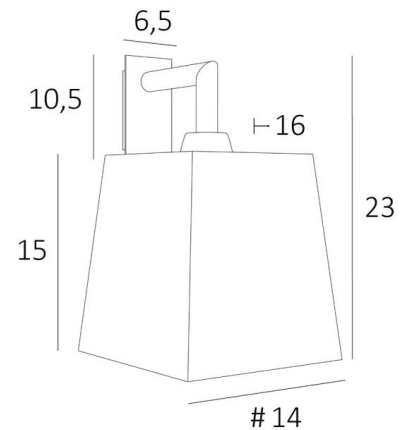

EDFOU 1

EDFOU 1 in gebürstet Bronze mit Lampenschirm in Stone Kaolin (Stoffe aus Kategorie 4)

Die **EDFOU 1 #** ist eine kleine und schlichte Wandleuchte mit einem eckigen Lampenschirm. Es ist harmonisch und seine Eleganz macht es leicht, einen Platz in einer Einrichtung zu finden. Diese Leuchte, ganz aus Messing, ist mit schönen Ausführungen präsentiert. Für den Lampenschirm, der eine warme Atmosphäre und eine schöne Helligkeit schafft, schlagen wir Ihnen vor, zwischen vielen Stoffen, Materialien und Farben zu wählen. Ein größeres Modell existiert, siehe [EDFOU 2 #](#).

GESAMTABMESSUNGEN

H23cm L14cm |→16cm

BASIS

Platte : 6,5 x 10,5cm

Gehäuse : 4,5 x 8,5 x 2cm

TECHNISCHE DATEN

Eine E27 Fassung mit Ring

Dimmbare Wandleuchte

LAMPENSCHIRM : AFMESSUNGEN & CODE

#11 - 14 - 15cm

Code: 1325 + stoffcode

Wir schlagen vor mehr als 150 Stoffe/Farben für Lampenschirme.