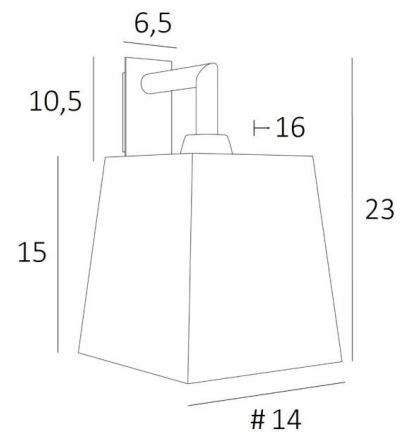

EDFOU 1

EDFOU 1 in gebürstet Bronze mit Lampenschirm in Stone Kaolin (Stoffe aus Kategorie 4)

Die **EDFOU 1 #** ist eine kleine und schlichte Wandleuchte mit einem eckigen Lampenschirm. Es ist harmonisch und seine Eleganz macht es leicht, einen Platz in einer Einrichtung zu finden. Diese Leuchte, ganz aus Messing, ist mit schönen Ausführungen präsentiert. Für den Lampenschirm, der eine warme Atmosphäre und eine schöne Helligkeit schafft, schlagen wir Ihnen vor, zwischen vielen Stoffen, Materialien und Farben zu wählen. Ein größeres Modell existiert, siehe [EDFOU 2 #](#).

GESAMTABMESSUNGEN

H23cm L14cm |→16cm

BASIS

Platte : 6,5 x 10,5cm

Gehäuse : 4,5 x 8,5 x 2cm

TECHNISCHE DATEN

Eine E27 Fassung mit Ring

Dimmbare Wandleuchte

Eine Fixierungsplatte zur Befestigung der Box an der Wand ([PDF-Plan](#))

VERFÜGBARE METALL-OBERFLÄCHEN UND CODES

28 - Leicht Bronze - 1125 028

29 - Gebürstet Bronze - 1125 029

33 - Gebürstet Nickel - 1125 033

LAMPENSCHIRM : ABMESSUNGEN & CODE

#11 - 14 - 15cm

Code: 1325 + Stoffcode

Wir schlagen mehr als 180 Stoffe/Materialien/Farben vor für Lampenschirme