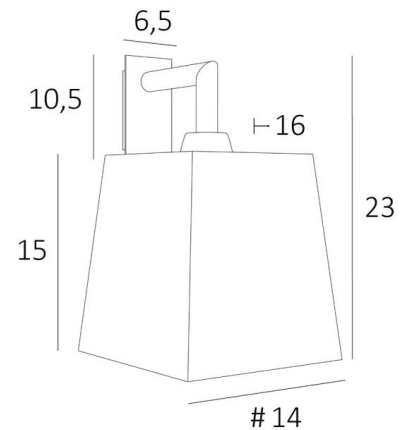

EDFOU 1

EDFOU 1 in gebürstet Bronze mit Lampenschirm in Stone Kaolin (Stoffe aus Kategorie 4)

Die **EDFOU 1 #** ist eine kleine und schlichte Wandleuchte mit einem eckigen Lampenschirm. Es ist harmonisch und seine Eleganz macht es leicht, einen Platz in einer Einrichtung zu finden. Diese Leuchte, ganz aus Messing, ist mit schönen Ausführungen präsentiert. Für den Lampenschirm, der eine warme Atmosphäre und eine schöne Helligkeit schafft, schlagen wir Ihnen vor, zwischen vielen Stoffen, Materialien und Farben zu wählen. Ein größeres Modell existiert, siehe [EDFOU 2 #](#).

GESAMTABMESSUNGEN

H23cm L14cm |→16cm

BASIS

Platte : 6,5 x 10,5cm

Gehäuse : 4,5 x 8,5 x 2cm

TECHNISCHE DATEN

Eine E27 Fassung mit Ring

Dimmbare Wandleuchte

LAMPENSCHIRM : AFMESSUNGEN & CODE

#11 - 14 - 15cm

Code: 1325 + Stoffcode

Wir schlagen vor mehr als 180 Stoffe/Materialien/Farben für Lampenschirme