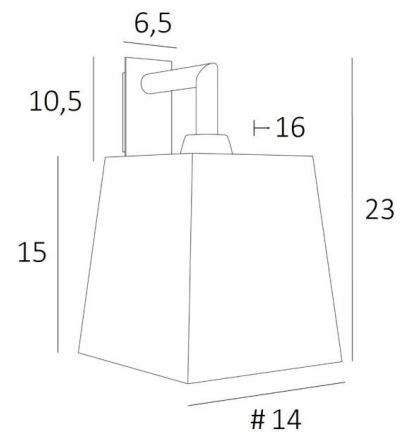

## EDFOU 1 #

EDFOU 1 in gebürstet Bronze mit Lampenschirm in Stone Kaolin (Stoffe aus Kategorie 4)

Die **EDFOU 1 #** ist eine kleine und schlichte Wandleuchte mit einem eckigen Lampenschirm. Es ist harmonisch und seine Eleganz macht es leicht, einen Platz in einer Einrichtung zu finden. Diese Leuchte, ganz aus Messing, ist mit schönen Ausführungen präsentiert. Für den Lampenschirm, der eine warme Atmosphäre und eine schöne Helligkeit schafft, schlagen wir Ihnen vor, zwischen vielen Stoffen, Materialien und Farben zu wählen. Ein größeres Modell existiert, siehe [EDFOU 2 #](#).

### GESAMTABMESSUNGEN

H23cm L14cm |→16cm

### BASIS

Platte : 6,5 x 10,5cm

Gehäuse : 4,5 x 8,5 x 2cm

### LAMPENSCHIRM : ABMESSUNGEN & CODE

#11 - 14 - 15cm

Code: 1325 + Stoffcode

Wir schlagen mehr als 180 Stoffe/Materialien/Farben vor für Lampenschirme