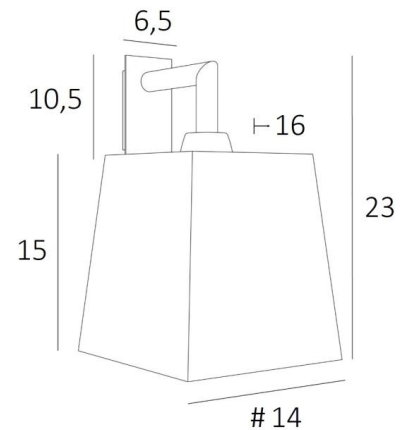

## EDFOU 1 #

EDFOU 1 in gebürstet Bronze mit Lampenschirm in Stone Kaolin (Stoffe aus Kategorie 4)

Die **EDFOU 1 #** ist eine kleine und schlichte Wandleuchte mit einem eckigen Lampenschirm. Es ist harmonisch und seine Eleganz macht es leicht, einen Platz in einer Einrichtung zu finden. Diese Leuchte, ganz aus Messing, ist mit schönen Ausführungen präsentiert. Für den Lampenschirm, der eine warme Atmosphäre und eine schöne Helligkeit schafft, schlagen wir Ihnen vor, zwischen vielen Stoffen, Materialien und Farben zu wählen. Ein größeres Modell existiert, siehe [EDFOU 2 #](#).

### GESAMTABMESSUNGEN

H23cm L14cm |→16cm

### BASIS

Platte : 6,5 x 10,5cm

Gehäuse : 4,5 x 8,5 x 2cm

### LAMPENSCHIRM : AFMESSUNGEN & CODE

#11 - 14 - 15cm

Code: 1325 + stoffcode

Wir schlagen vor mehr als 150 Stoffe/Farben für Lampenschirme.