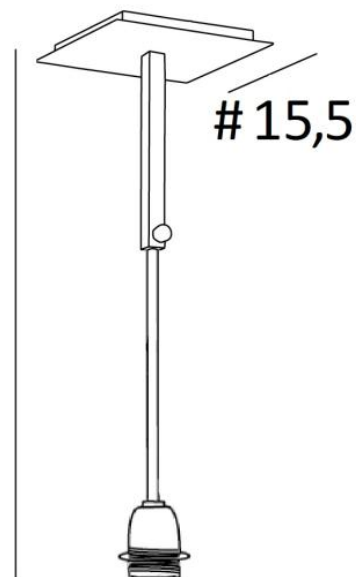

MEHA

MEHA in gebürstet Bronze ohne Lampenschirm

27,5 → 39

MEHA ist eine Pendelleuchte, mit einer E27 Fassung mit Ring, um einen Lampenschirm zu befestigen. Ein Satz höhenverstellbarer Rohre verbindet die Fassung mit einer schönen und imposanten quadratischen Deckenbasis, die aus einem Gehäuse und einer großen dekorativen Platte besteht. **MEHA** ist höhenverstellbar und für die Anbringung jedes Lampenschirms mit einer E27-Befestigung vorgesehen, egal ob quadratisch, rechteckig, oval oder rund.

GESAMTABMESSUNGEN

#15,5cm H27,5→39cm

BASIS

Platte : #15,5cm

Gehäuse : #13 x 1,5cm

TECHNISCHE DATEN

Eine Metall E27 Fassung mit

Pendelleuchte mit einstellbare Höhe

Dimmbare Pendelleuchte

Eine Befestigungsplatte zur fixieren der Box an der Decke ([PDF-Plan](#))

VERFÜGBARE METALL-OBERFLÄCHEN UND CODES

29 - Gebürstet Bronze - 4353 029

32 - Gebürstet Chrom - 4353 032