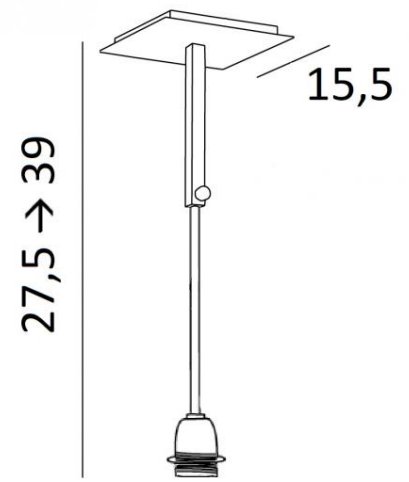

MEHA

MEHA in gebürstet Bronze ohne Lampenschirm

MEHA ist eine Pendelleuchte, mit einer E27 Fassung mit Ring, um einen Lampenschirm zu befestigen. Ein Satz höhenverstellbarer Rohre verbindet die Fassung mit einer schönen und imposanten quadratischen Deckenbasis, die aus einem Gehäuse und einer großen dekorativen Platte besteht. **MEHA** ist höhenverstellbar und für die Anbringung jedes Lampenschirms mit einer E27-Befestigung vorgesehen, egal ob quadratisch, rechteckig, oval oder rund.

GESAMTABMESSUNGEN

#15,5cm H27,5→39cm

BASIS

Platte : #15,5cm

Gehäuse : #13 x 1,5cm

TECHNISCHE DATEN

Eine Metall E27 Fassung mit

Pendelleuchte mit einstellbare Höhe

Dimmbare Pendelleuchte

Eine Befestigungsplatte zur fixieren der Box an der Decke ([PDF-Plan](#))

VERFÜGBARE METALL-OBERFLÄCHEN UND CODES

29 - Gebürstet Bronze - 4353 029