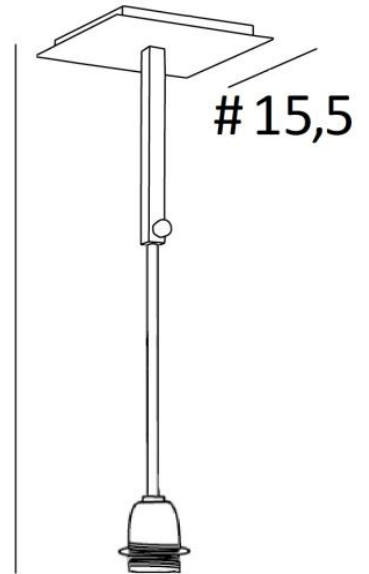

MEHA

MEHA in gebürstet Bronze ohne Lampenschirm

27,5 → 39

**MEHA** ist eine Pendelleuchte, mit einer E27 Fassung mit Ring, um einen Lampenschirm zu befestigen. Ein Satz höhenverstellbarer Rohre verbindet die Fassung mit einer schönen und imposanten quadratischen Deckenbasis, die aus einem Gehäuse und einer großen dekorativen Platte besteht. **MEHA** ist höhenverstellbar und für die Anbringung jedes Lampenschirms mit einer E27-Befestigung vorgesehen, egal ob quadratisch, rechteckig, oval oder rund.

#### GESAMTABMESSUNGEN

#15,5cm H27,5→39cm

#### BASIS

Platte : #15,5cm

Gehäuse : #13 x 1,5cm

#### TECHNISCHE DATEN

Eine Metall E27 Fassung mit

Pendelleuchte mit einstellbare Höhe

Dimmbare Pendelleuchte

Eine Befestigungsplatte zur fixieren der Box an der Decke ([PDF-Plan](#))