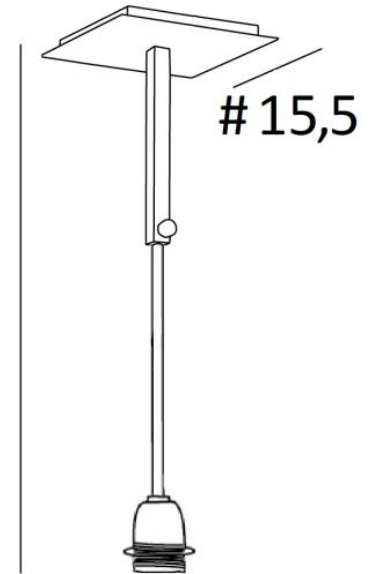

MEHA

MEHA in gebürstet Bronze ohne Lampenschirm

27,5 → 39

**MEHA** ist eine Pendelleuchte, mit einer E27 Fassung mit Ring, um einen Lampenschirm zu befestigen. Ein Satz höhenverstellbarer Rohre verbindet die Fassung mit einer schönen und imposanten quadratischen Deckenbasis, die aus einem Gehäuse und einer großen dekorativen Platte besteht. **MEHA** ist höhenverstellbar und für die Anbringung jedes Lampenschirms mit einer E27-Befestigung vorgesehen, egal ob quadratisch, rechteckig, oval oder rund.

#### GESAMTABMESSUNGEN

#15,5cm H27,5→39cm

#### BASIS

Platte : #15,5cm

Gehäuse : #13 x 1,5cm

#### TECHNISCHE DATEN

Eine Metall E27 Fassung mit

Pendelleuchte mit einstellbare Höhe

Dimmbare Pendelleuchte

Eine Befestigungsplatte zur fixieren der Box an der Decke ([PDF-Plan](#))