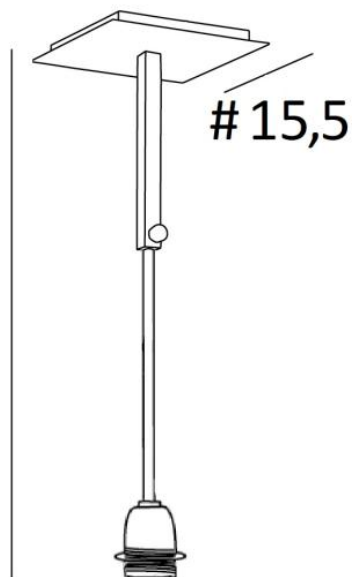

MEHA

MEHA in gebürstet Bronze ohne Lampenschirm

27,5 → 39

MEHA ist eine Pendelleuchte, mit einer E27 Fassung mit Ring, um einen Lampenschirm zu befestigen. Ein Satz höhenverstellbarer Rohre verbindet die Fassung mit einer schönen und imposanten quadratischen Deckenbasis, die aus einem Gehäuse und einer großen dekorativen Platte besteht. **MEHA** ist höhenverstellbar und für die Anbringung jedes Lampenschirms mit einer E27-Befestigung vorgesehen, egal ob quadratisch, rechteckig, oval oder rund.

GESAMTABMESSUNGEN

#15,5cm H27,5→39cm

BASIS

Platte : #15,5cm

Gehäuse : #13 x 1,5cm

TECHNISCHE DATEN

Eine Metall E27 Fassung mit

Pendelleuchte mit einstellbare Höhe

Dimmbare Pendelleuchte

Eine Befestigungsplatte zur fixieren der Box an der Decke ([PDF-Plan](#))

VERFÜGBARE METALL-OBERFLÄCHEN UND CODES

29 - Gebürstet Bronze - 4353 029

32 - Gebürstet Chrom - 4353 032