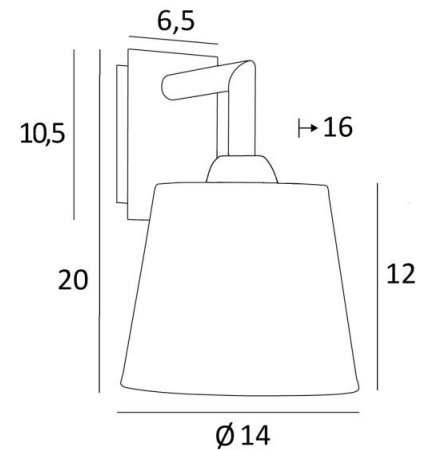

EDFOU 1 o

EDFOU 1 in gebürstet Bronze mit Lampenschirm in Lin Bergen (Stoffe aus Kategorie 2)

Die **EDFOU 1 o** ist eine kleine und schlichte Wandleuchte mit einem runden, konischen Lampenschirm. Es ist harmonisch und seine Eleganz macht es leicht, einen Platz in einer Einrichtung zu finden. Diese Leuchte, ganz aus Messing, ist mit schönen Ausführungen präsentiert. Für den Lampenschirm, der eine warme Atmosphäre und eine schöne Helligkeit schafft, schlagen wir Ihnen vor, zwischen vielen Stoffen, Materialien und Farben zu wählen. Ein größeres Modell existiert, siehe [EDFOU 2 o](#).

GESAMTABMESSUNGEN

H20cm L14cm |→16cm

BASIS

Platte : 6,5 x 10,5cm

Gehäuse : 4,5 x 8,5 x 2cm

TECHNISCHE DATEN

Eine E27 Fassung mit Ring

Dimmbare Wandleuchte

Eine Fixierungsplatte zur Befestigung der Box an der Wand ([PDF-Plan](#))

VERFÜGBARE METALL-OBERFLÄCHEN UND CODES

28 - Leicht Bronze - 1125 028

29 - Gebürstet Bronze - 1125 029

33 - Gebürstet Nickel - 1125 033

LAMPENSCHIRM : ABMESSUNGEN & CODE

Ø10 - 14 - 12cm

Code: 1125 + Stoffcode

Wir schlagen mehr als 180 Stoffe/Materialien/Farben vor für Lampenschirme