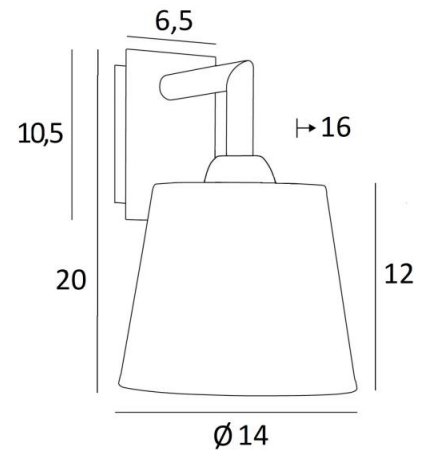

EDFOU 1 o

EDFOU 1 in gebürstet Bronze mit Lampenschirm in Lin Bergen (Stoffe aus Kategorie 2)

Die **EDFOU 1 o** ist eine kleine und schlichte Wandleuchte mit einem runden, konischen Lampenschirm. Es ist harmonisch und seine Eleganz macht es leicht, einen Platz in einer Einrichtung zu finden. Diese Leuchte, ganz aus Messing, ist mit schönen Ausführungen präsentiert. Für den Lampenschirm, der eine warme Atmosphäre und eine schöne Helligkeit schafft, schlagen wir Ihnen vor, zwischen vielen Stoffen, Materialien und Farben zu wählen. Ein größeres Modell existiert, siehe [EDFOU 2 o](#).

GESAMTABMESSUNGEN

H20cm L14cm |→16cm

BASIS

Platte : 6,5 x 10,5cm

Gehäuse : 4,5 x 8,5 x 2cm

TECHNISCHE DATEN

Eine E27 Fassung mit Ring

Dimmbare Wandleuchte

Eine Fixierungsplatte zur Befestigung der Box an der Wand ([PDF-Plan](#))

VERFÜGBARE METALL-OBERFLÄCHEN UND CODES

28 - Leicht Bronze - 1125 028

29 - Gebürstet Bronze - 1125 029

32 - Gebürstet Chrom - 1125 032

LAMPENSCHIRM : AFMESSUNGEN & CODE

Ø10 - 14 - 12cm

Code: 1125 + Stoffcode

Wir schlagen vor mehr als 180 Stoffe/Materialien/Farben für Lampenschirme