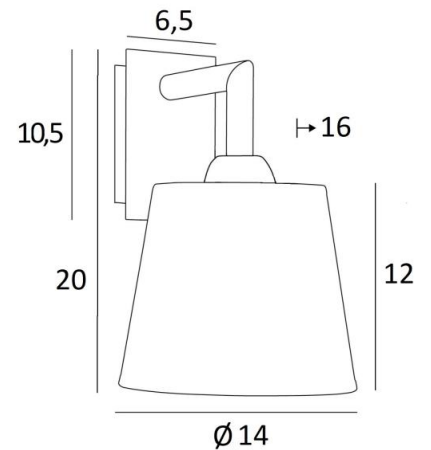

EDFOU 1 o

EDFOU 1 in gebürstet Bronze mit Lampenschirm in Lin Bergen (Stoffe aus Kategorie 2)

Die **EDFOU 1 o** ist eine kleine und schlichte Wandleuchte mit einem runden, konischen Lampenschirm. Es ist harmonisch und seine Eleganz macht es leicht, einen Platz in einer Einrichtung zu finden. Diese Leuchte, ganz aus Messing, ist mit schönen Ausführungen präsentiert. Für den Lampenschirm, der eine warme Atmosphäre und eine schöne Helligkeit schafft, schlagen wir Ihnen vor, zwischen vielen Stoffen, Materialien und Farben zu wählen. Ein größeres Modell existiert, siehe [EDFOU 2 o](#).

GESAMTABMESSUNGEN

H20cm L14cm |→16cm

BASIS

Platte : 6,5 x 10,5cm

Gehäuse : 4,5 x 8,5 x 2cm

TECHNISCHE DATEN

Eine E27 Fassung mit Ring

Dimmbare Wandleuchte

Eine Fixierungsplatte zur Befestigung der Box an der Wand ([PDF-Plan](#))

VERFÜGBARE METALL-OBERFLÄCHEN UND CODES

29 - Gebürstet Bronze - 1125 029

32 - Gebürstet Chrom - 1125 032

LAMPENSCHIRM : AFMESSUNGEN & CODE

Ø10 - 14 - 12cm

Code: 1125 + stoffcode

Wir schlagen vor mehr als 150 Stoffe/Farben für Lampenschirme.