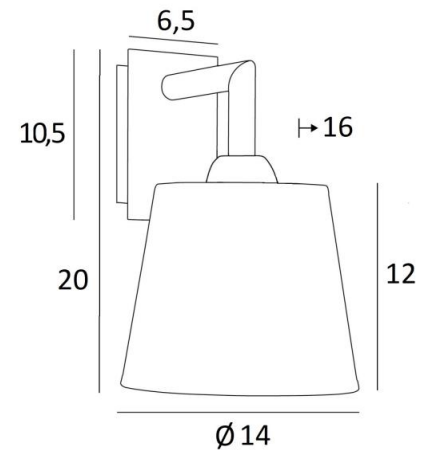

## EDFOU 1 o

EDFOU 1 in gebürstet Bronze mit Lampenschirm in Lin Bergen (Stoffe aus Kategorie 2)

Die **EDFOU 1 o** ist eine kleine und schlichte Wandleuchte mit einem runden, konischen Lampenschirm. Es ist harmonisch und seine Eleganz macht es leicht, einen Platz in einer Einrichtung zu finden. Diese Leuchte, ganz aus Messing, ist mit schönen Ausführungen präsentiert. Für den Lampenschirm, der eine warme Atmosphäre und eine schöne Helligkeit schafft, schlagen wir Ihnen vor, zwischen vielen Stoffen, Materialien und Farben zu wählen. Ein größeres Modell existiert, siehe [EDFOU 2 o](#).

### GESAMTABMESSUNGEN

H20cm L14cm |→16cm

### BASIS

Platte : 6,5 x 10,5cm

Gehäuse : 4,5 x 8,5 x 2cm

### LAMPENSCHIRM : AFMESSUNGEN & CODE

Ø10 - 14 - 12cm

Code: 1125 + stoffcode

Wir schlagen vor mehr als 150 Stoffe/Farben für Lampenschirme.