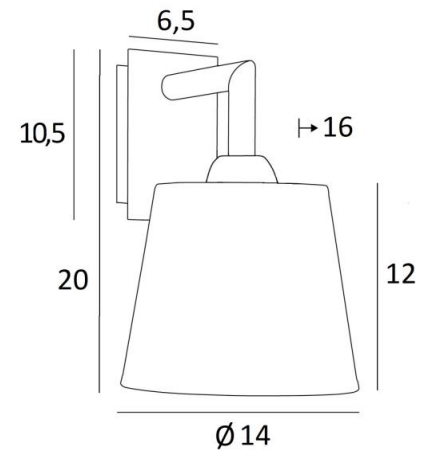

EDFOU 1 o

EDFOU 1 in gebürstet Bronze mit Lampenschirm in Lin Bergen (Stoffe aus Kategorie 2)

Die **EDFOU 1 o** ist eine kleine und schlichte Wandleuchte mit einem runden, konischen Lampenschirm. Es ist harmonisch und seine Eleganz macht es leicht, einen Platz in einer Einrichtung zu finden. Diese Leuchte, ganz aus Messing, ist mit schönen Ausführungen präsentiert. Für den Lampenschirm, der eine warme Atmosphäre und eine schöne Helligkeit schafft, schlagen wir Ihnen vor, zwischen vielen Stoffen, Materialien und Farben zu wählen. Ein größeres Modell existiert, siehe [EDFOU 2 o](#).

GESAMTABMESSUNGEN

H20cm L14cm |→16cm

BASIS

Platte : 6,5 x 10,5cm

Gehäuse : 4,5 x 8,5 x 2cm

TECHNISCHE DATEN

Eine E27 Fassung mit Ring

Dimmbare Wandleuchte

Eine Fixierungsplatte zur Befestigung der Box an der Wand ([PDF-Plan](#))

VERFÜGBARE METALL-OBERFLÄCHEN UND CODES

28 - Leicht Bronze - 1125 028

29 - Gebürstet Bronze - 1125 029

32 - Gebürstet Chrom - 1125 032

LAMPENSCHIRM : AFMESSUNGEN & CODE

Ø10 - 14 - 12cm

Code: 1125 + Stoffcode

Wir schlagen vor mehr als 180 Stoffe/Materialien/Farben für Lampenschirme