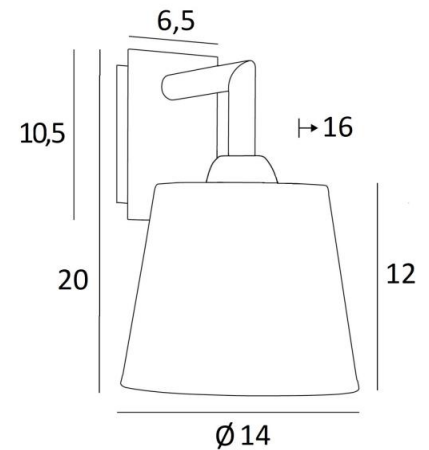

## EDFOU 1 o

EDFOU 1 in gebürstet Bronze mit Lampenschirm in Lin Bergen (Stoffe aus Kategorie 2)

Die **EDFOU 1 o** ist eine kleine und schlichte Wandleuchte mit einem runden, konischen Lampenschirm. Es ist harmonisch und seine Eleganz macht es leicht, einen Platz in einer Einrichtung zu finden. Diese Leuchte, ganz aus Messing, ist mit schönen Ausführungen präsentiert. Für den Lampenschirm, der eine warme Atmosphäre und eine schöne Helligkeit schafft, schlagen wir Ihnen vor, zwischen vielen Stoffen, Materialien und Farben zu wählen. Ein größeres Modell existiert, siehe [EDFOU 2 o](#).

### GESAMTABMESSUNGEN

H20cm L14cm |→16cm

### BASIS

Platte : 6,5 x 10,5cm

Gehäuse : 4,5 x 8,5 x 2cm

### LAMPENSCHIRM : AFMESSUNGEN & CODE

Ø10 - 14 - 12cm

Code: 1125 + Stoffcode

Wir schlagen vor mehr als 180 Stoffe/Materialien/Farben für Lampenschirme