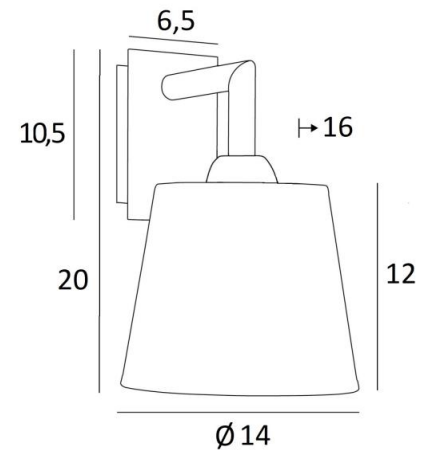

## EDFOU 1 o

EDFOU 1 in gebürstet Bronze mit Lampenschirm in Lin Bergen (Stoffe aus Kategorie 2)

Die **EDFOU 1 o** ist eine kleine und schlichte Wandleuchte mit einem runden, konischen Lampenschirm. Es ist harmonisch und seine Eleganz macht es leicht, einen Platz in einer Einrichtung zu finden. Diese Leuchte, ganz aus Messing, ist mit schönen Ausführungen präsentiert. Für den Lampenschirm, der eine warme Atmosphäre und eine schöne Helligkeit schafft, schlagen wir Ihnen vor, zwischen vielen Stoffen, Materialien und Farben zu wählen. Ein größeres Modell existiert, siehe [EDFOU 2 o](#).

### GESAMTABMESSUNGEN

H20cm L14cm |→16cm

### BASIS

Platte : 6,5 x 10,5cm

Gehäuse : 4,5 x 8,5 x 2cm

### LAMPENSCHIRM : ABMESSUNGEN & CODE

Ø10 - 14 - 12cm

Code: 1125 + Stoffcode

Wir schlagen mehr als 180 Stoffe/Materialien/Farben vor für Lampenschirme