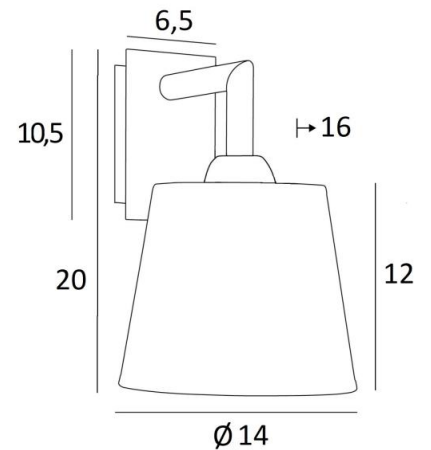

## EDFOU 1 o

EDFOU 1 in gebürstet Bronze mit Lampenschirm in Lin Bergen (Stoffe aus Kategorie 2)

Die **EDFOU 1 o** ist eine kleine und schlichte Wandleuchte mit einem runden, konischen Lampenschirm. Es ist harmonisch und seine Eleganz macht es leicht, einen Platz in einer Einrichtung zu finden. Diese Leuchte, ganz aus Messing, ist mit schönen Ausführungen präsentiert. Für den Lampenschirm, der eine warme Atmosphäre und eine schöne Helligkeit schafft, schlagen wir Ihnen vor, zwischen vielen Stoffen, Materialien und Farben zu wählen. Ein größeres Modell existiert, siehe [EDFOU 2 o](#).

### GESAMTABMESSUNGEN

H20cm L14cm |→16cm

### BASIS

Platte : 6,5 x 10,5cm

Gehäuse : 4,5 x 8,5 x 2cm

### LAMPENSCHIRM : AFMESSUNGEN & CODE

Ø10 - 14 - 12cm

Code: 1125 + Stoffcode

Wir schlagen vor mehr als 180 Stoffe/Materialien/Farben für Lampenschirme