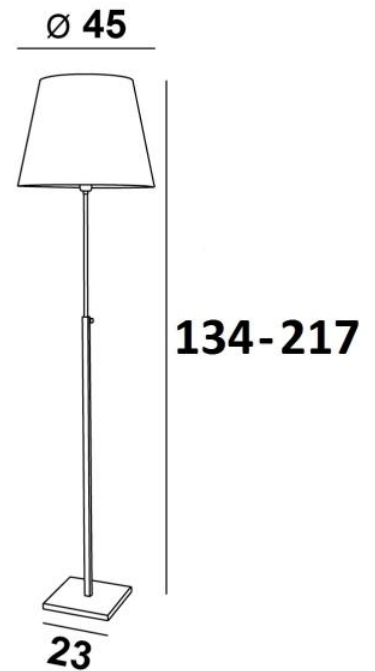

ZABARAH o

ZABARAH in gebürstet Bronze mit Lampenschirm in Seta Vermillon  
(Stoffe aus Kategorie 3)

**ZABARAH o** ist eine Stehleuchte mit rundem konischem Lampenschirm

Diese wunderschöne Stehleuchte ist dank ihres zeitlosen und schlichten Designs absolut zeitgemäß und fügt sich problemlos in jede Dekoration ein

Einer der Hauptvorteile dieser Leuchte ist ihre Höhenverstellung, die es ermöglicht, sie über eine Distanz von mehr als 80 cm zu variieren, was unterschiedliche und unerwartete Stimmungen ermöglicht

Die Leuchte ist aus massivem Messing gefertigt, was ihr eine hervorragende Verarbeitung verleiht

#### GESAMTABMESSUNGEN

H134→217cm Ø45cm

**BASE :** #23 x 2,5cm

#### LAMPENSCHIRM : AFMESSUNGEN & CODE

Ø30 - 45 - 35cm

Code: 3191 + Stoffcode

Wir schlagen vor mehr als 180 Stoffe/Materialien/Farben für Lampenschirme

HEIGHT  
ADJUSTABLE

E27

FOOT  
SWITCH

LIGHTING COLLECTION