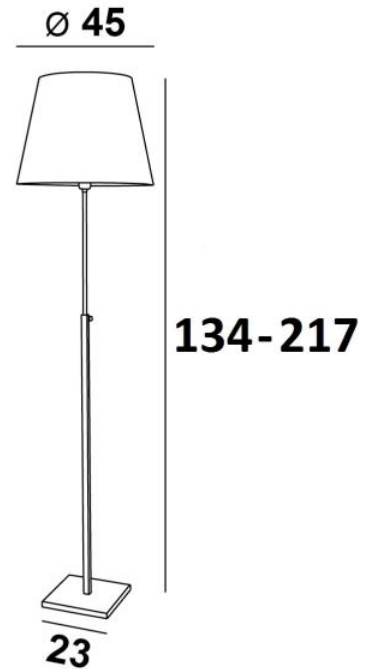

ZABARAH o

ZABARAH in gebürstet Bronze mit Lampenschirm in Seta Vermillon
(Stoffe aus Kategorie 3)

ZABARAH o ist eine Stehleuchte mit rundem konischem Lampenschirm

Diese wunderschöne Stehleuchte ist dank ihres zeitlosen und schlichten Designs absolut zeitgemäß und fügt sich problemlos in jede Dekoration ein

Einer der Hauptvorteile dieser Leuchte ist ihre Höhenverstellung, die es ermöglicht, sie über eine Distanz von mehr als 80 cm zu variieren, was unterschiedliche und unerwartete Stimmungen ermöglicht

Die Leuchte ist aus massivem Messing gefertigt und wird von erfahrenen Messinghandwerkern in traditioneller Handarbeit gefertigt, was ihr eine hervorragende Verarbeitung verleiht

GESAMTABMESSUNGEN

H134→217cm Ø45cm

BASE : #23 x 2,5cm

TECHNISCHE DATEN

Eine E27 Fassung mit Ring

Fußschalter am Kabel (Standard). Fußdimmer am Kabel (Option)

Leseleuchte mit verstellbare Höhe

VERFÜGBARE METALL-OBERFLÄCHEN UND CODES

29 - Gebürstet Bronze - 3191 029

32 - Gebürstet Chrom - 3191 032

LAMPENSCHIRM : AFMESSUNGEN & CODE

Ø30 - 45 - 35cm

Code: 3191 + stoffcode

Wir schlagen vor mehr als 150 Stoffe/Farben für Lampenschirme.

LIGHTING COLLECTION