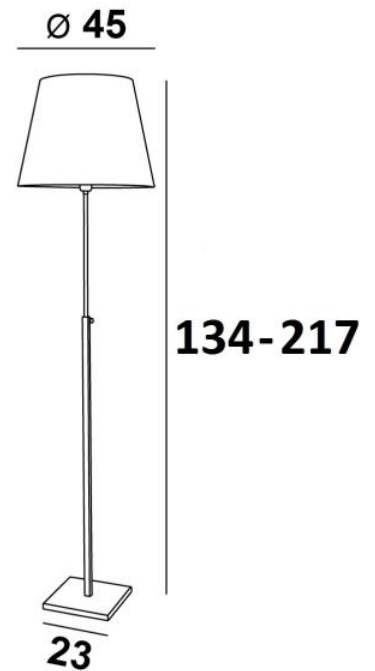

ZABARAH o

ZABARAH in gebürstet Bronze mit Lampenschirm in Seta Vermillon
(Stoffe aus Kategorie 3)

ZABARAH o ist eine Stehleuchte mit rundem konischem Lampenschirm

Diese wunderschöne Stehleuchte ist dank ihres zeitlosen und schlichten Designs absolut zeitgemäß und fügt sich problemlos in jede Dekoration ein

Einer der Hauptvorteile dieser Leuchte ist ihre Höhenverstellung, die es ermöglicht, sie über eine Distanz von mehr als 80 cm zu variieren, was unterschiedliche und unerwartete Stimmungen ermöglicht

Die Leuchte ist aus massivem Messing gefertigt, was ihr eine hervorragende Verarbeitung verleiht

Für die Anfertigung des Lampenschirms, der gleichzeitig eine schöne warme Atmosphäre schafft, bieten wir Ihnen eine große Auswahl an Formen, Farben, Stoffen und Materialien

GESAMTABMESSUNGEN

H134→217cm Ø45cm

BASE : #23 x 2,5cm

TECHNISCHE DATEN

Eine E27 Fassung mit Ring. Leseleuchte mit verstellbare Höhe
Fußschalter am Kabel (Standard). Fußdimmer am Kabel (Option)

VERFÜGBARE METALL-OBERFLÄCHEN UND CODES

28 - Leicht Bronze - 3191 028