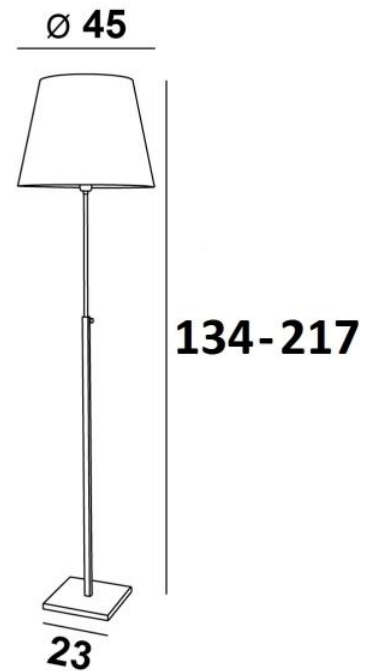

ZABARAH o

ZABARAH in gebürstet Bronze mit Lampenschirm in Seta Vermillon  
(Stoffe aus Kategorie 3)

**ZABARAH o** ist eine Stehleuchte mit rundem konischem Lampenschirm

Diese wunderschöne Stehleuchte ist dank ihres zeitlosen und schlichten Designs absolut zeitgemäß und fügt sich problemlos in jede Dekoration ein

Einer der Hauptvorteile dieser Leuchte ist ihre Höhenverstellung, die es ermöglicht, sie über eine Distanz von mehr als 80 cm zu variieren, was unterschiedliche und unerwartete Stimmungen ermöglicht

Die Leuchte ist aus massivem Messing gefertigt, was ihr eine hervorragende Verarbeitung verleiht

#### GESAMTABMESSUNGEN

H134→217cm Ø45cm

**BASE :** #23 x 2,5cm

#### LAMPENSCHIRM : ABMESSUNGEN & CODE

Ø30 - 45 - 35cm

Code: 3191 + Stoffcode

Wir schlagen mehr als 180 Stoffe/Materialen/Farben vor für Lampenschirme

HEIGHT  
ADJUSTABLE

E27

FOOT  
SWITCH

LIGHTING COLLECTION