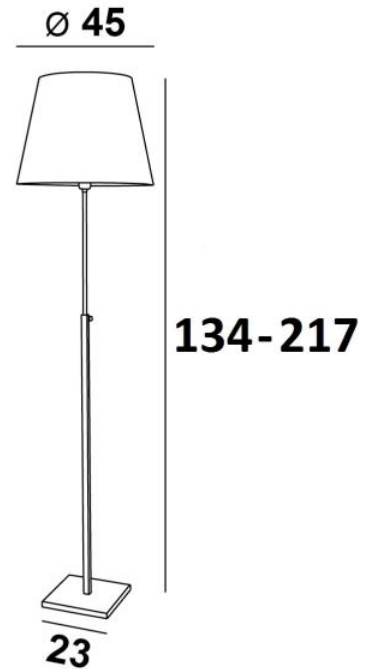

ZABARAH o

ZABARAH in gebürstet Bronze mit Lampenschirm in Seta Vermillon
(Stoffe aus Kategorie 3)

ZABARAH o ist eine Stehleuchte mit rundem konischem Lampenschirm

Diese wunderschöne Stehleuchte ist dank ihres zeitlosen und schlichten Designs absolut zeitgemäß und fügt sich problemlos in jede Dekoration ein

Einer der Hauptvorteile dieser Leuchte ist ihre Höhenverstellung, die es ermöglicht, sie über eine Distanz von mehr als 80 cm zu variieren, was unterschiedliche und unerwartete Stimmungen ermöglicht

Die Leuchte ist aus massivem Messing gefertigt, was ihr eine hervorragende Verarbeitung verleiht

Für die Anfertigung des Lampenschirms, der gleichzeitig eine schöne warme Atmosphäre schafft, bieten wir Ihnen eine große Auswahl an Formen, Farben, Stoffen und Materialien

GESAMTABMESSUNGEN

H134→217cm Ø45cm

BASE : #23 x 2,5cm

TECHNISCHE DATEN

Eine E27 Fassung mit Ring. Leseleuchte mit verstellbare Höhe
Fußschalter am Kabel (Standard). Fußdimmer am Kabel (Option)

VERFÜGBARE METALL-OBERFLÄCHEN UND CODES

28 - Leicht Bronze - 3191 028