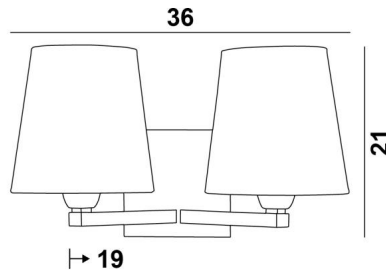

SECHAT in gebürstet Bronze mit Lampenschirme in Parma Merisier (Stoffe aus Kategorie 4)

SECHAT o ist das Ergebnis eines originellen und erfolgreichen Zusammenschlusses von zwei Wandleuchten **RAMOSE o**

Eine klassische Leuchte, die wir neu interpretiert haben, indem wir ihr einen modernen Touch mit einem reinen und zeitlosen Design verliehen haben

Sehr dekorativ und sehr hell dank seiner doppelten Beleuchtung

SECHAT o wird mit zwei runden, konischen Lampenschirme angeboten

Eine große Auswahl an Stoffen, Materialien und Farben ermöglicht es Ihnen, diese Wandleuchte zu personalisieren, um sie besser in Ihre Einrichtung zu integrieren. Vollständig aus Messing und mit großer Sorgfalt hergestellt, ist es in bemerkenswerten Ausführungen erhältlich

GESAMTABMESSUNGEN

H21cm L36cm |→19cm

BASIS

Platte: #12cm Gehäuse: #10 x 2cm

TECHNISCHE DATEN

Zwei E27 Fassungen mit Ring

Dimmbare Wandleuchte

Eine Fixierungsplatte zur Befestigen der Box an der Wand ([PDF-Plan](#))

VERFÜGBARE METALL-OBERFLÄCHEN UND CODES

25 - Gebürstet Messing - 1158 025

28 - Leicht Bronze - 1158 028

29 - Gebürstet Bronze - 1158 029

32 - Gebürstet Chrom - 1158 032

LAMPENSCHIRM : AFMESSUNGEN & CODE

Ø12 - 16 - 16cm (x2)

Code: 1102 + Stoffcode

Wir schlagen vor mehr als 180 Stoffe/Materialien/Farben für Lampenschirme

LIGHTING COLLECTION