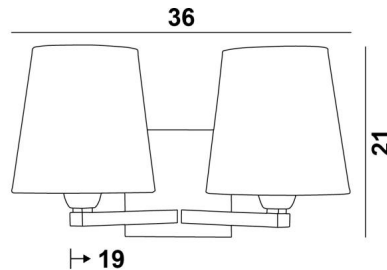

SECHAT in gebürstet Bronze mit Lampenschirme in Parma Merisier (Stoffe aus Kategorie 4)

SECHAT o ist das Ergebnis eines originellen und erfolgreichen Zusammenschlusses von zwei Wandleuchten **RAMOSE o**

Eine klassische Leuchte, die wir neu interpretiert haben, indem wir ihr einen modernen Touch mit einem reinen und zeitlosen Design verliehen haben

Sehr dekorativ und sehr hell dank seiner doppelten Beleuchtung

SECHAT o wird mit zwei runden, konischen Lampenschirme angeboten

Eine große Auswahl an Stoffen, Materialien und Farben ermöglicht es Ihnen, diese Wandleuchte zu personalisieren, um sie besser in Ihre Einrichtung zu integrieren. Vollständig aus Messing und mit großer Sorgfalt hergestellt, ist es in bemerkenswerten Ausführungen erhältlich

GESAMTABMESSUNGEN

H21cm L36cm |→19cm

BASIS

Platte: #12cm Gehäuse: #10 x 2cm

TECHNISCHE DATEN

Zwei E27 Fassungen mit Ring

Dimmbare Wandleuchte

Eine Fixierungsplatte zur Befestigen der Box an der Wand ([PDF-Plan](#))

VERFÜGBARE METALL-OBERFLÄCHEN UND CODES

25 - Gebürstet Messing - 1158 025

28 - Leicht Bronze - 1158 028

29 - Gebürstet Bronze - 1158 029

32 - Gebürstet Chrom - 1158 032

LAMPENSCHIRM : AFMESSUNGEN & CODE

Ø12 - 16 - 16cm (x2)

Code: 1102 + stoffcode

Wir schlagen vor mehr als 150 Stoffe/Farben für Lampenschirme.

LIGHTING COLLECTION