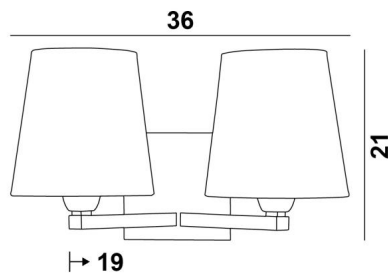

SECHAT in gebürstet Bronze mit Lampenschirmen in Parma Merisier (Stoffe aus Kategorie 4)

SECHAT o ist das Ergebnis eines originellen und erfolgreichen Zusammenschlusses von zwei Wandleuchten **RAMOSE o**

Eine klassische Leuchte, die wir neu interpretiert haben, indem wir ihr einen modernen Touch mit einem reinen und zeitlosen Design verliehen haben

Sehr dekorativ und sehr hell dank seiner doppelten Beleuchtung

SECHAT o wird mit zwei runden, konischen Lampenschirmen angeboten

Eine große Auswahl an Stoffen, Materialien und Farben ermöglicht es Ihnen, diese Wandleuchte zu personalisieren, um sie besser in Ihre Einrichtung zu integrieren

Vollständig aus Messing und mit großer Sorgfalt hergestellt, ist es in bemerkenswerten Ausführungen erhältlich

GESAMTABMESSUNGEN

H21cm L36cm |→19cm

BASIS

Platte : #12cm

Gehäuse : #10 x 2cm

TECHNISCHE DATEN

Zwei E27 Fassungen mit Ring

Dimmbare Wandleuchte

Eine Fixierungsplatte zur Befestigen der Box an der Wand ([PDF-Plan](#))

VERFÜGBARE METALL-OBERFLÄCHEN UND CODES

28 - Leicht Bronze - 1158 028

29 - Gebürstet Bronze - 1158 029

32 - Gebürstet Chrom - 1158 032

LAMPENSCHIRM : AFMESSUNGEN & CODE

Ø12 - 16 - 16cm (x2)

Code: 1102 + stoffcode

Wir schlagen vor mehr als 150 Stoffe/Farben für Lampenschirme.