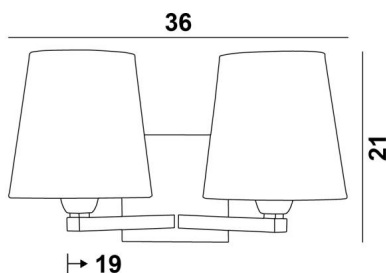

SECHAT in gebürstet Bronze mit Lampenschirme in Parma Merisier (Stoffe aus Kategorie 4)