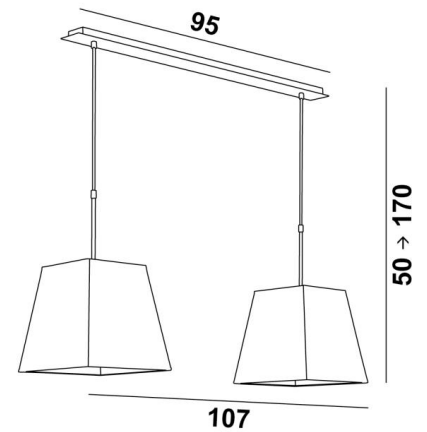

MEREROUKA 2

MEREROUKA 2 in gebürstet Bronze mit zwei eckigen Lampenschirme in Trento Jute (Stoffe aus Kategorie 3)

MEREROUKA 2 # ist eine wunderschöne Pendelleuchte mit zwei quadratischen Lampenschirme. Eine sehr lange Pendelleuchte, die aus einer schönen und imposanten Deckenbasis besteht, die aus einem großen Gehäuse und einer langen und breiten Zierplatte besteht. Diese Basis bietet viel Spielraum, um die Leuchte über dem Stromanschluss und in der Mitte Ihres Tisches zu platzieren. Zwei höhenverstellbare Rohrsätze ermöglichen die Anbringung von Lampenschirme. Mit einer wunderschönen Pendelleuchte wie der **MEREROUKA** ist es viel mehr, als nur einen Lichtschalter umzulegen, es ist vor allem, Farbe und eine warme Atmosphäre in ein Interieur zu bringen. Wählen Sie aus unserem umfangreichen Sortiment sorgfältig den Stoff oder das Material aus, das diese Leuchte und Ihr Zuhause perfekt schmücken wird. Diese Pendelleuchte ist einfach zu installieren und passt über einen rechteckigen Tisch oder Schreibtisch. Gibt es auch in einer längeren Größe mit drei Lampenschirme.

GESAMTABMESSUNGEN

H50cm→170cm L107 x 28cm

BASIS

Platte: 95 x 7,5cm Gehäuse: 91 x 6 x 2,2cm

TECHNISCHE DATEN

Zwei E27 Metall Fassungen mit Ring

Dimmbare Pendelleuchte

Abstand zwischen den Fassungen : 79cm

29 - Gebürstet Bronze - 4154 029

33 - Gebürstet Nickel - 4154 033

LAMPENSCHIRM : AFMESSUNGEN & CODE

#20 - 28 - 28cm (x2)

Code: 4333 + Stoffcode

Wir schlagen vor mehr als 180 Stoffe/Materialen/Farben für Lampenschirme