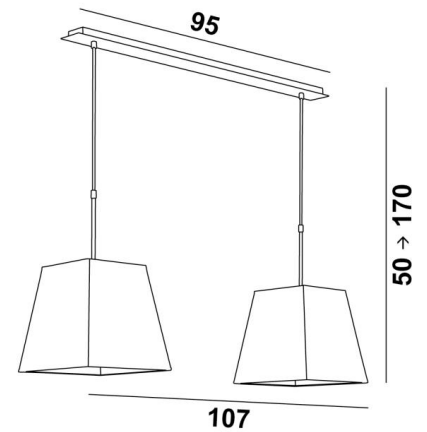

MEREROUKA 2

MEREROUKA 2 in gebürstet Bronze mit zwei eckigen Lampenschirmen in Trento Jute (Stoffe aus Kategorie 3)

MEREROUKA 2 # ist eine wunderschöne Pendelleuchte mit zwei quadratischen Lampenschirmen. Eine sehr lange Pendelleuchte, die aus einer schönen und imposanten Deckenbasis besteht, die aus einem großen Gehäuse und einer langen und breiten Zierplatte besteht. Diese Basis bietet viel Spielraum, um die Leuchte über dem Stromanschluss und in der Mitte Ihres Tisches zu platzieren. Zwei höhenverstellbare Rohrsätze ermöglichen die Anbringung von Lampenschirmen. Mit einer wunderschönen Pendelleuchte wie der **MEREROUKA** ist es viel mehr, als nur einen Lichtschalter umzulegen, es ist vor allem, Farbe und eine warme Atmosphäre in ein Interieur zu bringen. Wählen Sie aus unserem umfangreichen Sortiment sorgfältig den Stoff oder das Material aus, das diese Leuchte und Ihr Zuhause perfekt schmücken wird. Diese Pendelleuchte ist einfach zu installieren und passt über einen rechteckigen Tisch oder Schreibtisch. Gibt es auch in einer längeren Größe mit drei Lampenschirmen.

GESAMTABMESSUNGEN

H50cm→170cm L107 x 28cm

BASIS

Platte : 95 x 7,5cm

Gehäuse : 91 x 6 x 2,2cm

TECHNISCHE DATEN

Zwei E27 Metall Fassungen mit Ring

Dimmbare Pendelleuchte

Abstand zwischen den Fassungen : 79cm

Höhenverstellbare Pendelleuchte beim Einbau

Auf Anfrage : zwei längere Pendelrohre

Eine Befestigungsplatte zur fixieren der Box an der Decke ([PDF-Plan](#))

VERFÜGBARE METALL-OBERFLÄCHEN UND CODES

29 - Gebürstet Bronze - 4154 029

33 - Gebürstet Nickel - 4154 033

LAMPENSCHIRM : AFMESSUNGEN & CODE

#20 - 28 - 28cm (x2)

Code: 4333 + stoffcode

Wir schlagen vor mehr als 150 Stoffe/Farben für Lampenschirme.