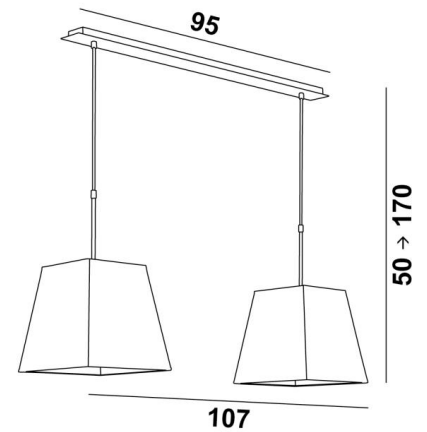

MEREROUKA 2

MEREROUKA 2 in gebürstet Bronze mit zwei eckigen Lampenschirme in Trento Jute (Stoffe aus Kategorie 3)

MEREROUKA 2 # ist eine wunderschöne Pendelleuchte mit zwei quadratischen Lampenschirme. Eine sehr lange Pendelleuchte, die aus einer schönen und imposanten Deckenbasis besteht, die aus einem großen Gehäuse und einer langen und breiten Zierplatte besteht. Diese Basis bietet viel Spielraum, um die Leuchte über dem Stromanschluss und in der Mitte Ihres Tisches zu platzieren. Zwei höhenverstellbare Rohrsätze ermöglichen die Anbringung von Lampenschirme. Mit einer wunderschönen Pendelleuchte wie der **MEREROUKA** ist es viel mehr, als nur einen Lichtschalter umzulegen, es ist vor allem, Farbe und eine warme Atmosphäre in ein Interieur zu bringen. Wählen Sie aus unserem umfangreichen Sortiment sorgfältig den Stoff oder das Material aus, das diese Leuchte und Ihr Zuhause perfekt schmücken wird. Diese Pendelleuchte ist einfach zu installieren und passt über einen rechteckigen Tisch oder Schreibtisch. Gibt es auch in einer längeren Größe mit drei Lampenschirme.

GESAMTABMESSUNGEN

H50cm→170cm L107 x 28cm

BASIS

Platte: 95 x 7,5cm Gehäuse: 91 x 6 x 2,2cm

TECHNISCHE DATEN

Zwei E27 Metall Fassungen mit Ring

Dimmbare Pendelleuchte

Abstand zwischen den Fassungen : 79cm

29 - Gebürstet Bronze - 4154 029

33 - Gebürstet Nickel - 4154 033

LAMPENSCHIRM : AFMESSUNGEN & CODE

#20 - 28 - 28cm (x2)

Code: 4333 + stoffcode

Wir schlagen vor mehr als 150 Stoffe/Farben für Lampenschirme.