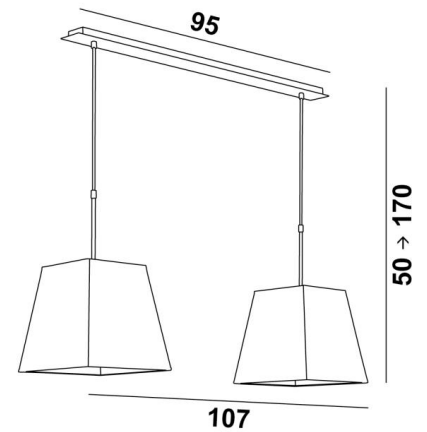

## MEREROUKA 2 #

MEREROUKA 2 in gebürstet Bronze mit zwei eckigen Lampenschirme in Trento Jute (Stoffe aus Kategorie 3)

**MEREROUKA 2 #** ist eine wunderschöne Pendelleuchte mit zwei quadratischen Lampenschirme. Eine sehr lange Pendelleuchte, die aus einer schönen und imposanten Deckenbasis besteht, die aus einem großen Gehäuse und einer langen und breiten Zierplatte besteht. Diese Basis bietet viel Spielraum, um die Leuchte über dem Stromanschluss und in der Mitte Ihres Tisches zu platzieren. Zwei höhenverstellbare Rohrsätze ermöglichen die Anbringung von Lampenschirme. Mit einer wunderschönen Pendelleuchte wie der **MEREROUKA** ist es viel mehr, als nur einen Lichtschalter umzulegen, es ist vor allem, Farbe und eine warme Atmosphäre in ein Interieur zu bringen. Wählen Sie aus unserem umfangreichen Sortiment sorgfältig den Stoff oder das Material aus, das diese Leuchte und Ihr Zuhause perfekt schmücken wird. Diese Pendelleuchte ist einfach zu installieren und passt über einen rechteckigen Tisch oder Schreibtisch. Gibt es auch in einer längeren Größe mit drei Lampenschirme.

### GESAMTABMESSUNGEN

H50cm→170cm L107 x 28cm

### BASIS

Platte: 95 x 7,5cm Gehäuse: 91 x 6 x 2,2cm

### TECHNISCHE DATEN

Zwei E27 Metall Fassungen mit Ring

Dimmbare Pendelleuchte

Abstand zwischen den Fassungen : 79cm

Höhenverstellbare Pendelleuchte beim Einbau

Auf Anfrage : zwei längere Pendelrohre

Eine Befestigungsplatte zur fixieren der Box an der Decke ([PDF-Plan](#))