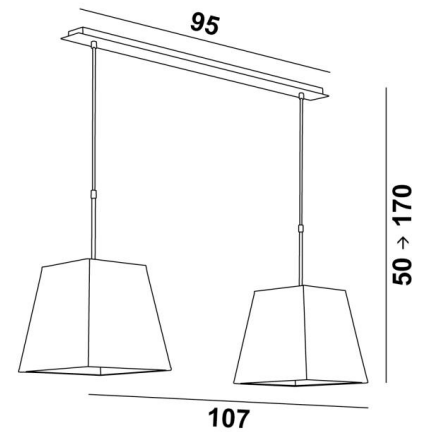

MEREROUKA 2

MEREROUKA 2 in gebürstet Bronze mit zwei eckigen Lampenschirme in Trento Jute (Stoffe aus Kategorie 3)

MEREROUKA 2 # ist eine wunderschöne Pendelleuchte mit zwei quadratischen Lampenschirme. Eine sehr lange Pendelleuchte, die aus einer schönen und imposanten Deckenbasis besteht, die aus einem großen Gehäuse und einer langen und breiten Zierplatte besteht. Diese Basis bietet viel Spielraum, um die Leuchte über dem Stromanschluss und in der Mitte Ihres Tisches zu platzieren. Zwei höhenverstellbare Rohrsätze ermöglichen die Anbringung von Lampenschirme. Mit einer wunderschönen Pendelleuchte wie der **MEREROUKA** ist es viel mehr, als nur einen Lichtschalter umzulegen, es ist vor allem, Farbe und eine warme Atmosphäre in ein Interieur zu bringen. Wählen Sie aus unserem umfangreichen Sortiment sorgfältig den Stoff oder das Material aus, das diese Leuchte und Ihr Zuhause perfekt schmücken wird. Diese Pendelleuchte ist einfach zu installieren und passt über einen rechteckigen Tisch oder Schreibtisch. Gibt es auch in einer längeren Größe mit drei Lampenschirme.

GESAMTABMESSUNGEN

H50cm→170cm L107 x 28cm

BASIS

Platte: 95 x 7,5cm Gehäuse: 91 x 6 x 2,2cm

TECHNISCHE DATEN

Zwei E27 Metall Fassungen mit Ring

Dimmbare Pendelleuchte

Abstand zwischen den Fassungen : 79cm

29 - Gebürstet Bronze - 4154 029

LAMPENSCHIRM : ABMESSUNGEN & CODE

#20 - 28 - 28cm (x2)

Code: 4333 + Stoffcode

Wir schlagen mehr als 180 Stoffe/Materialien/Farben vor für Lampenschirme