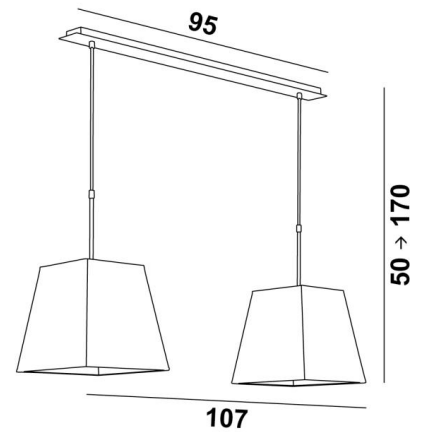

MEREROUKA 2

MEREROUKA 2 in gebürstet Bronze mit zwei eckigen Lampenschirme in Trento Jute (Stoffe aus Kategorie 3)

MEREROUKA 2 # ist eine wunderschöne Pendelleuchte mit zwei quadratischen Lampenschirme. Eine sehr lange Pendelleuchte, die aus einer schönen und imposanten Deckenbasis besteht, die aus einem großen Gehäuse und einer langen und breiten Zierplatte besteht. Diese Basis bietet viel Spielraum, um die Leuchte über dem Stromanschluss und in der Mitte Ihres Tisches zu platzieren. Zwei höhenverstellbare Rohrsätze ermöglichen die Anbringung von Lampenschirme. Mit einer wunderschönen Pendelleuchte wie der **MEREROUKA** ist es viel mehr, als nur einen Lichtschalter umzulegen, es ist vor allem, Farbe und eine warme Atmosphäre in ein Interieur zu bringen. Wählen Sie aus unserem umfangreichen Sortiment sorgfältig den Stoff oder das Material aus, das diese Leuchte und Ihr Zuhause perfekt schmücken wird. Diese Pendelleuchte ist einfach zu installieren und passt über einen rechteckigen Tisch oder Schreibtisch. Gibt es auch in einer längeren Größe mit drei Lampenschirme.

GESAMTABMESSUNGEN

H50cm→170cm L107 x 28cm

BASIS

Platte: 95 x 7,5cm Gehäuse: 91 x 6 x 2,2cm

TECHNISCHE DATEN

Zwei E27 Metall Fassungen mit Ring
Dimmbare Pendelleuchte
Abstand zwischen den Fassungen : 79cm
Höhenverstellbare Pendelleuchte beim Einbau
Auf Anfrage : zwei längere Pendelrohre
Eine Befestigungsplatte zur fixieren der Box an der Decke ([PDF-Plan](#))

VERFÜGBARE METALL-OBERFLÄCHEN UND CODES

 28 - Leicht Bronze - 4154 028

 29 - Gebürstet Bronze - 4154 029

 33 - Gebürstet Nickel - 4154 033

LAMPENSCHIRM : AFMESSUNGEN & CODE

#20 - 28 - 28cm (x2)

Code: 4333 + Stoffcode