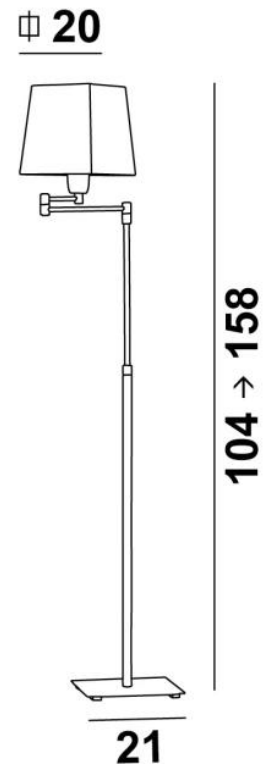

REKMARE #

REKMARE in gebürstet Chrom mit Lampenschirm in Palmier Losanges
(Material Kategorie 5)

REKMARE ist eine Leseleuchte, die am Ende des Sofas aufgestellt wird und auf einem quadratischen Basis montiert ist. Sie ist hyperfunktional mit ihrem beweglichen, gelenkigen Arm und der verstellbaren Höhe. Mit seinem zeitgemäßen und zeitlosen Aussehen verleiht **REKMARE** Ihrem Zuhause einen **sehr dekorativen** Touch

GESAMTABMESSUNGEN

H104→158cm L21→45cm

MASSIEF MESSING BASIS : #21 x 2,5cm

TECHNISCHE DATEN

Eine E27 Fassung mit Ring

Doppelter 360° Gelenkarm. Höhenverstellbare Leseleuchte

Fußschalter am Kabel (Standard)

Fußdimmer am Kabel (Option)