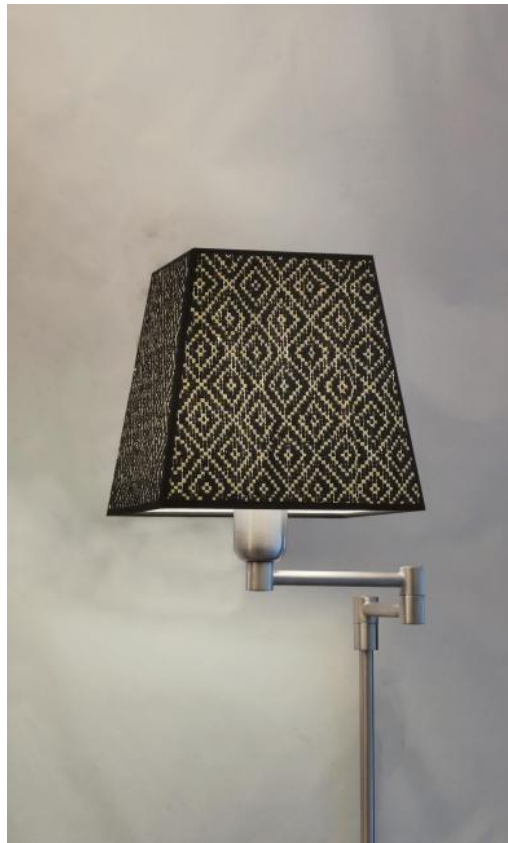

REKMARE #

REKMARE in gebürstet Nickel mit Lampenschirm in Palmier Losanges
(Material Kategorie 5)

REKMARE ist eine Leseleuchte, die am Ende des Sofas aufgestellt wird und auf einem quadratischen Basis montiert ist. Sie ist hyperfunktional mit ihrem beweglichen, gelenkigen Arm und der verstellbaren Höhe. Mit seinem zeitgemäßen und zeitlosen Aussehen verleiht **REKMARE** Ihrem Zuhause einen **sehr dekorativen** Touch

Diese Leselampe wird traditionell von Handwerkern, die Experten in der Bearbeitung von Messing sind, handgefertigt und verfügt über bemerkenswerte Ausführungen

Für den quadratischen Lampenschirm, der das Licht der Glühbirne dämpft und gleichzeitig eine warme Atmosphäre schafft, bieten wir Ihnen eine große Auswahl an Stoffen, Materialien und Farben. Die Entscheidung für eine **REKMARE** ist eine Entscheidung für Effizienz und Originalität

GESAMTABMESSUNGEN

H104→158cm L21→45cm

MASSIEF MESSING BASIS : #21 x 2,5cm

TECHNISCHE DATEN

Eine E27 Fassung mit Ring

Doppelter 360° Gelenkarm. Höhenverstellbare Leseleuchte

Fußschalter am Kabel (Standard)

Fußdimmer am Kabel (Option)

VERFÜGBARE METALL-OBERFLÄCHEN UND CODES

29 - Gebürstet Bronze - 3367 029

LAMPENSCHIRM : ABMESSUNGEN & CODE

#14 - 20 - 20cm

Code: 1308 + Stoffcode

Wir schlagen mehr als 180 Stoffe/Materialien/Farben vor für Lampenschirme