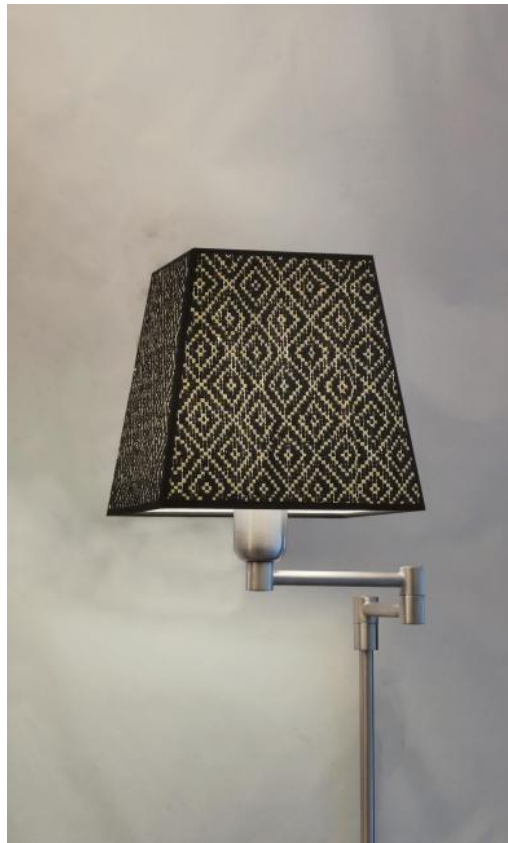

REKMARE #

REKMARE in gebürstet Nickel mit Lampenschirm in Palmier Losanges  
(Material Kategorie 5)

**REKMARE** ist eine Leseleuchte, die am Ende des Sofas aufgestellt wird und auf einem quadratischen Basis montiert ist. Sie ist hyperfunktional mit ihrem beweglichen, gelenkigen Arm und der verstellbaren Höhe. Mit seinem zeitgemäßen und zeitlosen Aussehen verleiht **REKMARE** Ihrem Zuhause einen **sehr dekorativen** Touch

Diese Leselampe wird traditionell von Handwerkern, die Experten in der Bearbeitung von Messing sind, handgefertigt und verfügt über bemerkenswerte Ausführungen

Für den quadratischen Lampenschirm, der das Licht der Glühbirne dämpft und gleichzeitig eine warme Atmosphäre schafft, bieten wir Ihnen eine große Auswahl an Stoffen, Materialien und Farben. Die Entscheidung für eine **REKMARE** ist eine Entscheidung für Effizienz und Originalität

#### GESAMTABMESSUNGEN

H104→158cm L21→45cm

**MASSIEF MESSING BASIS** : #21 x 2,5cm

#### TECHNISCHE DATEN

Eine E27 Fassung mit Ring

Doppelter 360° Gelenkarm. Höhenverstellbares Leseleuchte

Fußschalter am Kabel (Standard)

Fußdimmer am Kabel (Option)