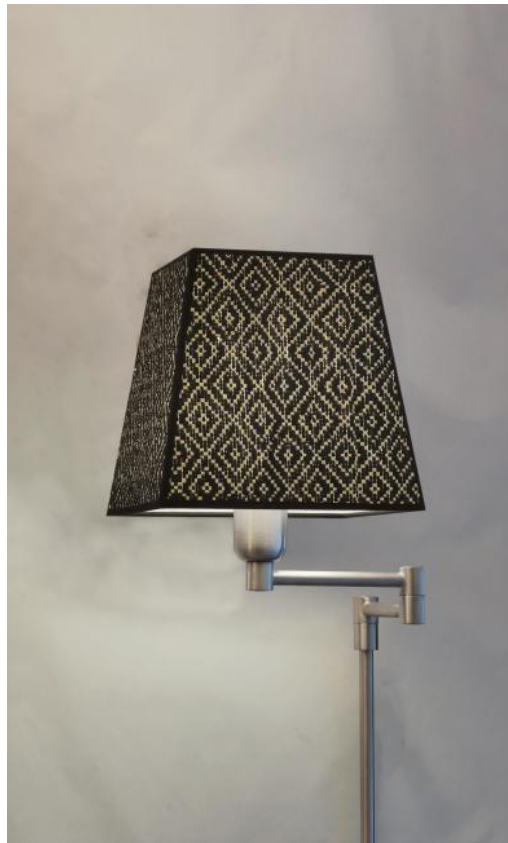

REKMARE #

REKMARE in gebürstet Chrom mit Lampenschirm in Palmier Losanges
(Material Kategorie 5)

REKMARE ist eine Leseleuchte, die am Ende des Sofas aufgestellt wird und auf einem quadratischen Basis montiert ist. Sie ist hyperfunktional mit ihrem beweglichen, gelenkigen Arm und der verstellbaren Höhe. Mit seinem zeitgemäßen und zeitlosen Aussehen verleiht **REKMARE** Ihrem Zuhause einen **sehr dekorativen** Touch

Diese Leselampe wird traditionell von Handwerkern, die Experten in der Bearbeitung von Messing sind, handgefertigt und verfügt über bemerkenswerte Ausführungen

Für den quadratischen Lampenschirm, der das Licht der Glühbirne dämpft und gleichzeitig eine warme Atmosphäre schafft, bieten wir Ihnen eine große Auswahl an Stoffen, Materialien und Farben. Die Entscheidung für eine **REKMARE** ist eine Entscheidung für Effizienz und Originalität

GESAMTABMESSUNGEN

H104→158cm L21→45cm

MASSIEF MESSING BASIS : #21 x 2,5cm

TECHNISCHE DATEN

Eine E27 Fassung mit Ring

Doppelter 360° Gelenkarm. Höhenverstellbare Leseleuchte

Fußschalter am Kabel (Standard)

Fußdimmer am Kabel (Option)