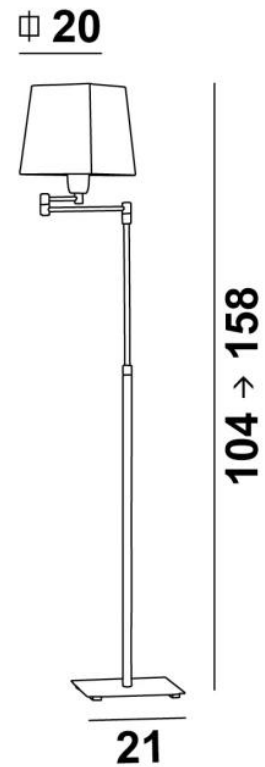

REKMARE #

REKMARE in gebürstet Chrom mit Lampenschirm in Palmier Losanges
(Material Kategorie 5)

REKMARE ist eine Leseleuchte, die am Ende des Sofas aufgestellt wird und auf einem quadratischen Basis montiert ist. Sie ist hyperfunktional mit ihrem beweglichen, gelenkigen Arm und der verstellbaren Höhe. Mit seinem zeitgemäßen und zeitlosen Aussehen verleiht **REKMARE** Ihrem Zuhause einen **sehr dekorativen** Touch

GESAMTABMESSUNGEN

H104→158cm L21→45cm

MASSIEF MESSING BASIS : #21 x 2,5cm

TECHNISCHE DATEN

Eine E27 Fassung mit Ring

Doppelter 360° Gelenkarm. Höhenverstellbare Leseleuchte

Fußschalter am Kabel (Standard)

Fußdimmer am Kabel (Option)