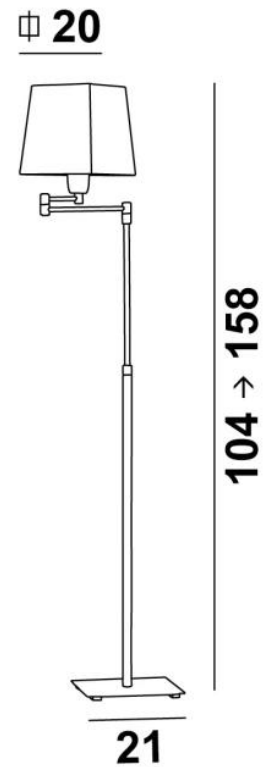

REKMARE #

REKMARE in gebürstet Nickel mit Lampenschirm in Palmier Losanges
(Material Kategorie 5)

REKMARE ist eine Leseleuchte, die am Ende des Sofas aufgestellt wird und auf einem quadratischen Basis montiert ist. Sie ist hyperfunktional mit ihrem beweglichen, gelenkigen Arm und der verstellbaren Höhe. Mit seinem zeitgemäßen und zeitlosen Aussehen verleiht **REKMARE** Ihrem Zuhause einen **sehr dekorativen** Touch

GESAMTABMESSUNGEN

H104→158cm L21→45cm

MASSIEF MESSING BASIS : #21 x 2,5cm

TECHNISCHE DATEN

Eine E27 Fassung mit Ring

Doppelter 360° Gelenkarm. Höhenverstellbare Leseleuchte

Fußschalter am Kabel (Standard)

Fußdimmer am Kabel (Option)

VERFÜGBARE METALL-OBERFLÄCHEN UND CODES

29 - Gebürstet Bronze - 3367 029

LAMPENSCHIRM : ABMESSUNGEN & CODE

#14 - 20 - 20cm

Code: 1308 + Stoffcode

Wir schlagen mehr als 180 Stoffe/Materialien/Farben vor für Lampenschirme