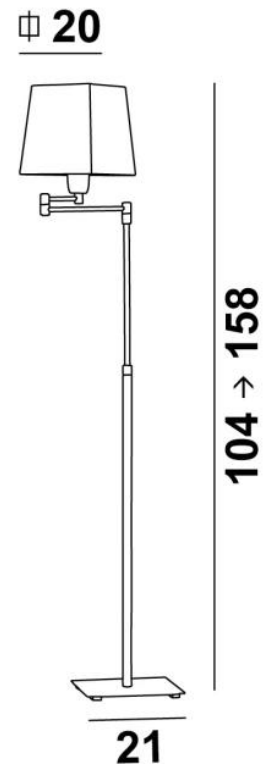

REKMARE #

REKMARE in gebürstet Chrom mit Lampenschirm in Palmier Losanges  
(Material Kategorie 5)

**REKMARE** ist eine Leseleuchte, die am Ende des Sofas aufgestellt wird und auf einem quadratischen Basis montiert ist. Sie ist hyperfunktional mit ihrem beweglichen, gelenkigen Arm und der verstellbaren Höhe. Mit seinem zeitgemäßen und zeitlosen Aussehen verleiht **REKMARE** Ihrem Zuhause einen **sehr dekorativen** Touch

#### GESAMTABMESSUNGEN

H104→158cm L21→45cm

**MASSIEF MESSING BASIS : #21 x 2,5cm**

#### TECHNISCHE DATEN

Eine E27 Fassung mit Ring

Doppelter 360° Gelenkarm. Höhenverstellbare Leseleuchte

Fußschalter am Kabel (Standard)

Fußdimmer am Kabel (Option)