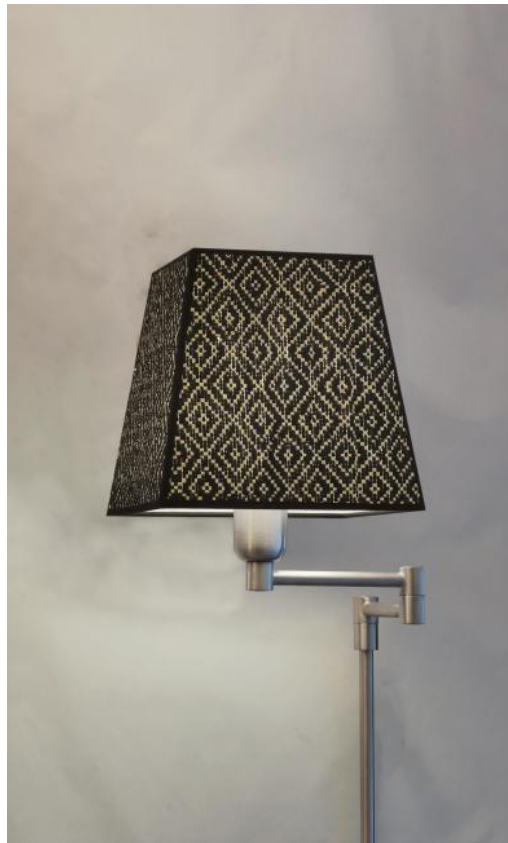

REKMARE #

REKMARE in gebürstet Chrom mit Lampenschirm in Palmier Losanges  
(Material Kategorie 5)

**REKMARE** ist eine Leseleuchte, die am Ende des Sofas aufgestellt wird und auf einem quadratischen Basis montiert ist. Sie ist hyperfunktional mit ihrem beweglichen, gelenkigen Arm und der verstellbaren Höhe. Mit seinem zeitgemäßen und zeitlosen Aussehen verleiht **REKMARE** Ihrem Zuhause einen **sehr dekorativen** Touch

Diese Leselampe wird traditionell von Handwerkern, die Experten in der Bearbeitung von Messing sind, handgefertigt und verfügt über bemerkenswerte Ausführungen

Für den quadratischen Lampenschirm, der das Licht der Glühbirne dämpft und gleichzeitig eine warme Atmosphäre schafft, bieten wir Ihnen eine große Auswahl an Stoffen, Materialien und Farben. Die Entscheidung für eine **REKMARE** ist eine Entscheidung für Effizienz und Originalität

#### GESAMTABMESSUNGEN

H104→158cm L21→45cm

**MASSIEF MESSING BASIS : #21 x 2,5cm**

#### TECHNISCHE DATEN

Eine E27 Fassung mit Ring

Doppelter 360° Gelenkarm. Höhenverstellbare Leseleuchte

Fußschalter am Kabel (Standard)

Fußdimmer am Kabel (Option)