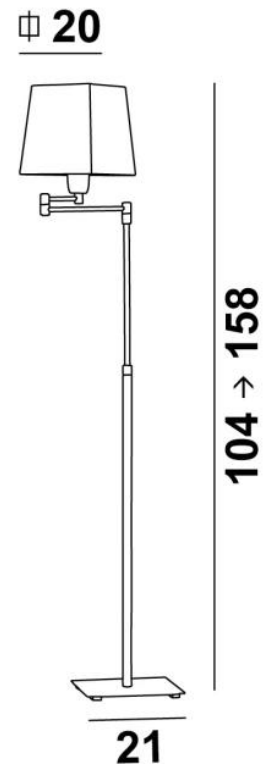

REKMARE #

REKMARE in gebürstet Chrom mit Lampenschirm in Palmier Losanges
(Material Kategorie 5)

REKMARE ist eine Leseleuchte, die am Ende des Sofas aufgestellt wird und auf einem quadratischen Basis montiert ist. Sie ist hyperfunktional mit ihrem beweglichen, gelenkigen Arm und der verstellbaren Höhe. Mit seinem zeitgemäßen und zeitlosen Aussehen verleiht **REKMARE** Ihrem Zuhause einen **sehr dekorativen** Touch

GESAMTABMESSUNGEN

H104→158cm L21→45cm

MASSIEF MESSING BASIS : #21 x 2,5cm

TECHNISCHE DATEN

Eine E27 Fassung mit Ring

Doppelter 360° Gelenkarm. Höhenverstellbare Leseleuchte

Fußschalter am Kabel (Standard)

Fußdimmer am Kabel (Option)

VERFÜGBARE METALL-OBERFLÄCHEN UND CODES

29 - Gebürstet Bronze - 3367 029

32 - Gebürstet Chrom - 3367 032

LAMPENSCHIRM : AFMESSUNGEN & CODE

#14 - 20 - 20cm

Code: 1308 + Stoffcode

Wir schlagen vor mehr als 180 Stoffe/Materialien/Farben für Lampenschirme