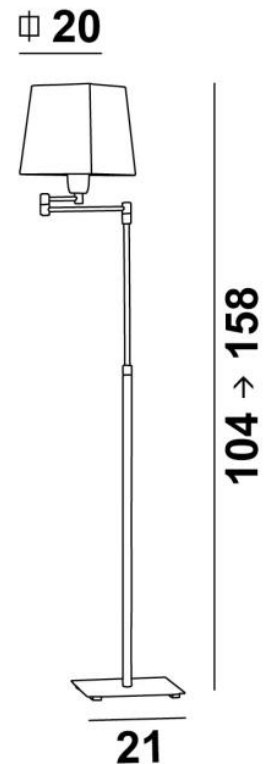

REKMARE #

REKMARE in gebürstet Nickel mit Lampenschirm in Palmier Losanges  
(Material Kategorie 5)

**REKMARE** ist eine Leseleuchte, die am Ende des Sofas aufgestellt wird und auf einem quadratischen Basis montiert ist. Sie ist hyperfunktional mit ihrem beweglichen, gelenkigen Arm und der verstellbaren Höhe. Mit seinem zeitgemäßen und zeitlosen Aussehen verleiht **REKMARE** Ihrem Zuhause einen **sehr dekorativen** Touch

#### GESAMTABMESSUNGEN

H104→158cm L21→45cm

**MASSIEF MESSING BASIS** : #21 x 2,5cm

#### TECHNISCHE DATEN

Eine E27 Fassung mit Ring

Doppelter 360° Gelenkarm. Höhenverstellbares Leseleuchte

Fußschalter am Kabel (Standard)

Fußdimmer am Kabel (Option)

#### LAMPENSCHIRM : ABMESSUNGEN & CODE

#14 - 20 - 20cm

Code: 1308 + Stoffcode

Wir schlagen mehr als 180 Stoffe/Materialien/Farben vor für Lampenschirme

LIGHTING COLLECTION